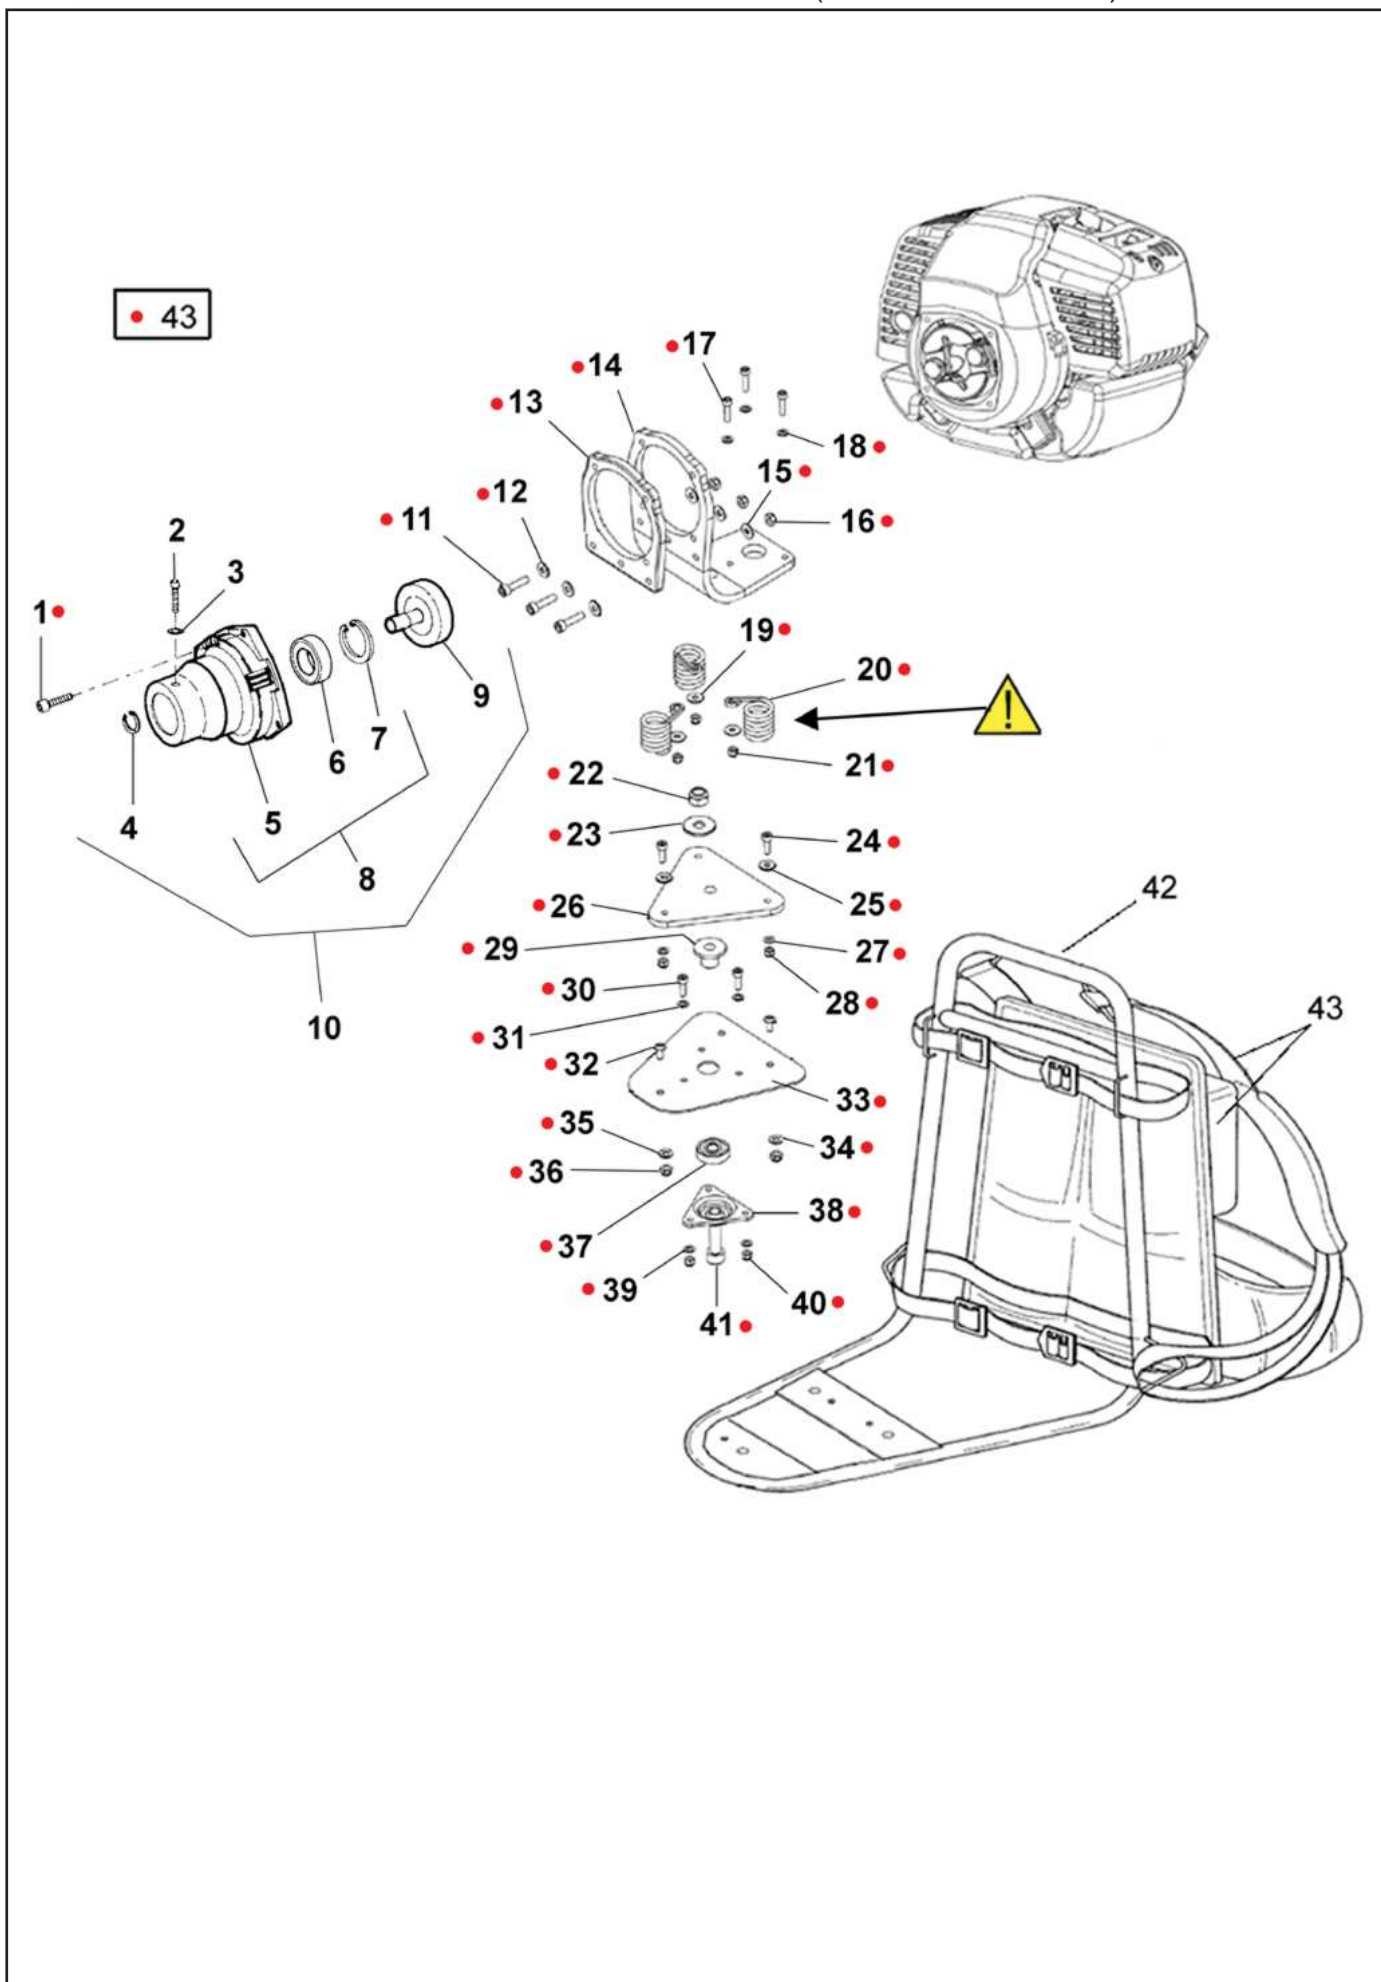

Telaio nuovo - Nouveau chassis - New frame (ACTIVE 4.5 Z - 5.5 Z) - Gr. 6

Telaio nuovo - Nouveau chassis - New frame (ACTIVE 4.5 Z - 5.5 Z) - Gr. 6

RIF. REF.	COD. N°/ P P / N°	Q.	DESCRIZIONE - DESCRIPTION	RIF. REF.	COD. N°/ P P / N°	Q.	DESCRIZIONE E - DESCRIPTION
1	21138	4	VITE - VIS - SCREW	31	20278	3	RONDELLA - RONDELLE - WASHER
2	20178	1	VITE - VIS - SCREW	32	20338	3	VITE - VIS - SCREW
3	20191	1	RONDELLA-RONDELLE-WASHER	33	22593	1	SUPPORTO - SUPPORT - BRACKET
4	20123	1	SEEGER - CIRCLIP - SNAP RING	34	20191	2	RONDELLA - RONDELLE - WASHER
5	20327	1	CARTER - HOUSING	35	40151	1	RONDELLA - RONDELLE - WASHER
6	20122	1	CUSCINETTO-ROULEMENT-BEARING	36	20289	3	DADO - ECROU - NUT
7	20121	1	SEEGER - CIRCLIP - SNAP RING	37	20613	1	CUSCINETTO - ROULEMENT - BEARING
8	20326	1	CAMPANA-TAMBOUR-DRUM	38	20625	1	SUPPORTO - SUPPORT - BRACKET
9	20480	1	CUFFIA-CARTER-HOUSING	39	20278	3	RONDELLA - RONDELLE - WASHER
10	20603	1	KIT: CUFFIA-CARTER-HOUSING	40	20060	3	DADO - ECROU - NUT
11	20199	3	VITE - VIS - SCREW	41	22755	1	VITE - VIS - SCREW
12	21139	3	RONDELLA - RONDELLE - WASHER	42	20587	1	TELAIO-CHASSIS-FRAME
13	22834	1	FLANGIA - FLASQUE - FLANGE	43	20705	1	CINGHIAGGIO - HARNAIS - HARNESS
14	22545	1	SUPPORTO - SUPPORT - BRACKET	44	22784	1	KIT: SUPPORTO - SUPPORT - BRACKET
15	21139	3	RONDELLA - RONDELLE - WASHER	MOLLA VECCHIA A 5 SPIRE RESSORT VIEUX TYPE AVEC 5 SPIRAL SPRING OLD TYPE WITH 5 SPIRALS } COD. 20315 MOLLA NUOVA A 7 SPIRE RESSORT NOUVEAU TYPE AVEC 7 SPIRAL SPRING NEW TYPE WITH 7 SPIRALS } COD. 22741			
16	20289	3	DADO - ECROU - NUT				
17	20001	3	VITE - VIS - SCREW				
18	20278	3	RONDELLA - RONDELLE - WASHER				
19	20316	3	RONDELLA - RONDELLE - WASHER				
20	20315	3	MOLLA - RESSORT - SPRING				
	22741	3	MOLLA - RESSORT - SPRING				
21	20061	3	DADO - ECROU - NUT				
22	20317	1	DADO - ECROU - NUT				
23	20318	1	RONDELLA - RONDELLE - WASHER				
24	20001	3	VITE - VIS - SCREW				
25	20316	3	RONDELLA - RONDELLE - WASHER				
26	22591	1	SUPPORTO - SUPPORT - BRACKET				
27	20278	3	RONDELLA - RONDELLE - WASHER				
28	20060	3	DADO - ECROU - NUT				
29	22757	1	DISTANZIALE - ENTRETOISE - SPACER				
30	20277	3	VITE - VIS - SCREW				

NOTE - NOTES