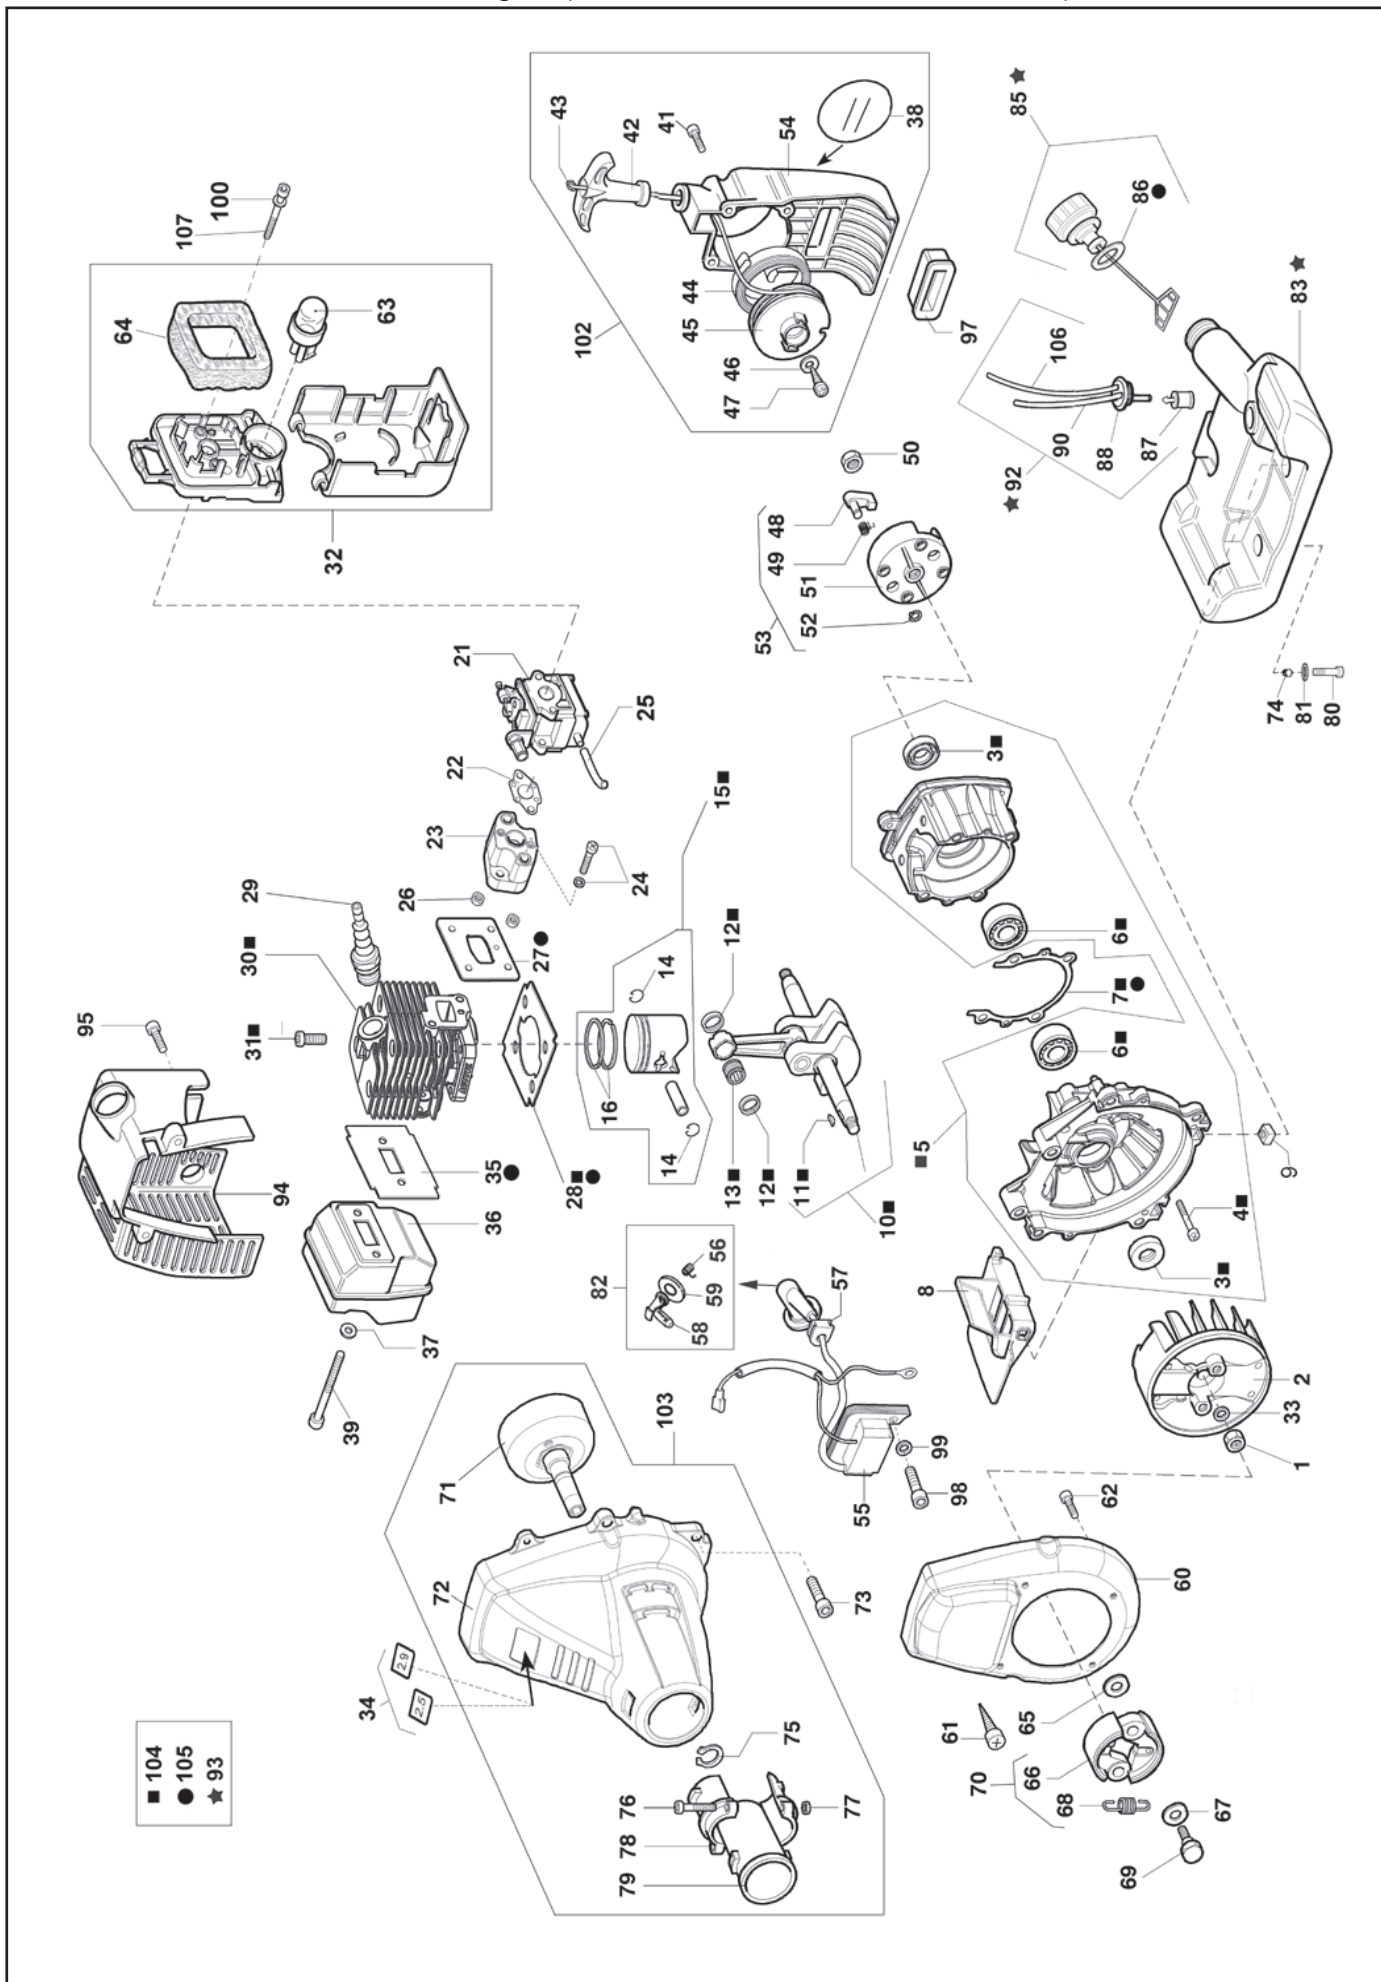

Motore - Moteur - Engine (EVOLUTION 2.5 - EVOLUTION 2.9) - Gr. 41

Motore - Moteur - Engine (EVOLUTION 2.5 - EVOLUTION 2.9) - Gr. 41