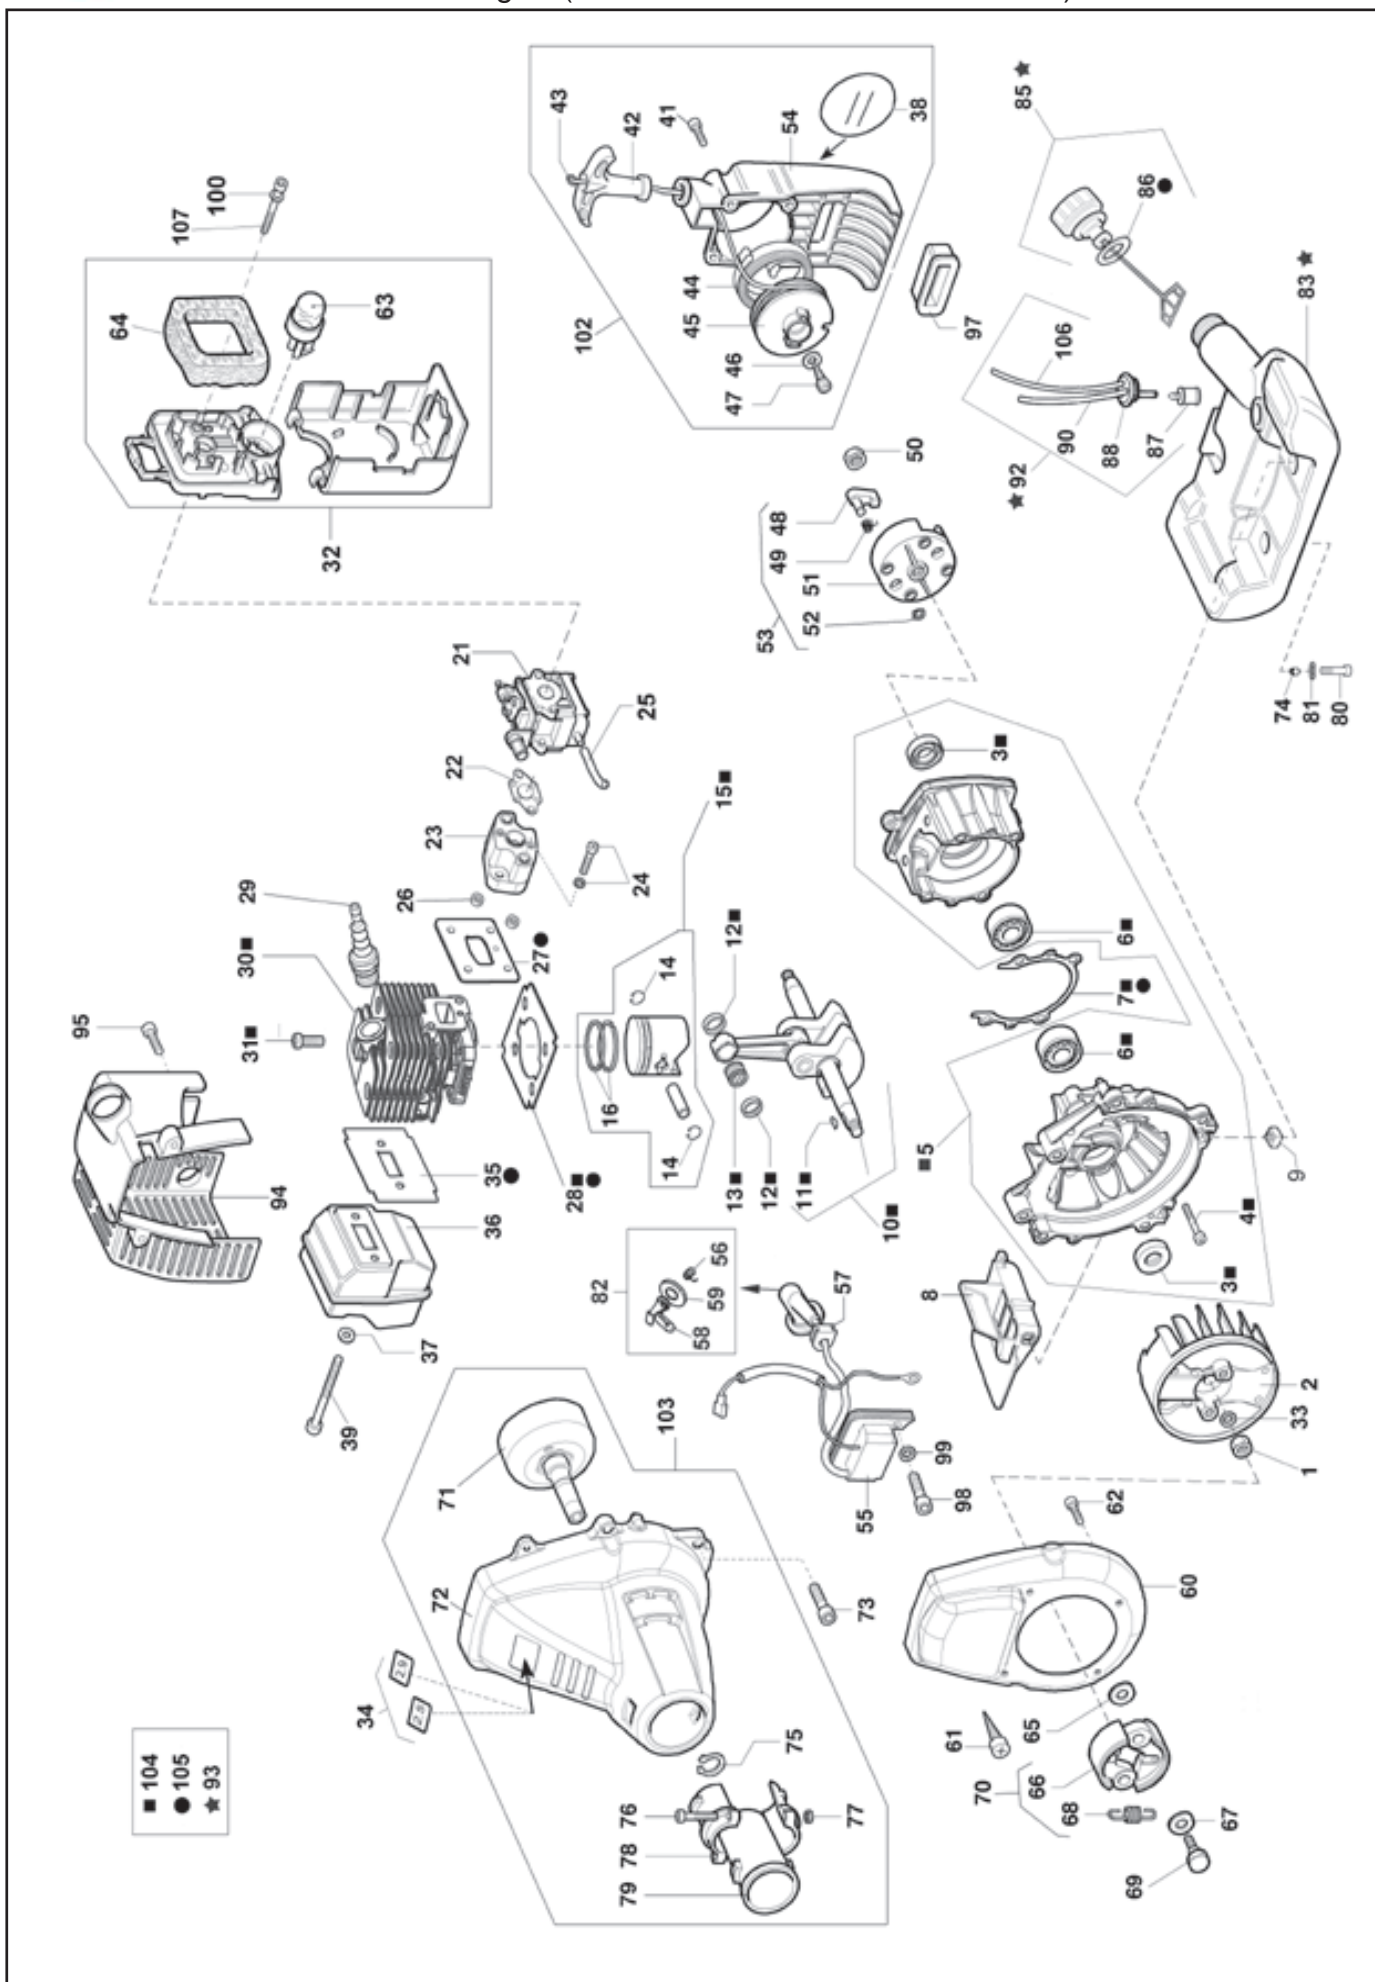

Motore - Moteur - Engine (EVOLUTION 2.5 - EVOLUTION 2.9) - Gr. 41

Motore - Moteur - Engine (EVOLUTION 2.5 - EVOLUTION 2.9) - Gr. 41