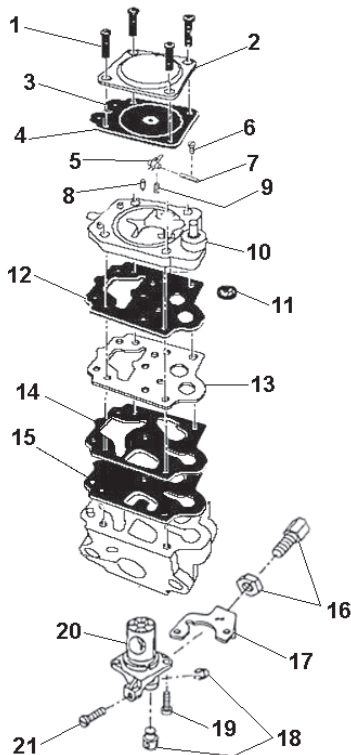

Carburatore - Carburateur - Carburetor (WYC - 12) - GR. 81

Ref. 22233

WYC - 12

RIF. REF.	COD. N°/P. P/N°	Q	DESCRIZIONE - DESCRIPTION
1	22316	4	VITE - VIS - SCREW
2	35172	1	COPERCHIO - COUVERCLE - COVER
3	35170	1	MEMBRANA - MEMBRANE - DIAPHRAGM
4	22317	1	GUARNIZIONE - JOINT - GASKET
5	20239	1	LEVA - LEVIER - LEVER
6	20240	1	VITE - VIS - SCREW
7	20241	1	PERNO - AXE - PIN
8	20243	1	SPILLO - POINTEAU - NEEDLE
9	20242	1	MOLLA - RESSORT - SPRING
10	22318	1	CORPO POMPA - FLASQUE - PUMP BODY
11	20245	1	FILTRO - FILTRE - FILTER
12	22319	1	GUARNIZIONE - JOINT - GASKET
13	22320	1	COPERCHIO - COUVERCLE - COVER
14	20246	1	MEMBRANA - MEMBRANE - DIAPHRAGM
15	22321	1	GUARNIZIONE - JOINT - GASKET
16	20249	1	VITE - VIS - SCREW
17	22322	1	SUPPORTO - SUPPORT - BRACKET
18	20252	1	PERNO - PIVOT - SWIVEL
19	22323	2	VITE - VIS - SCREW
20	22324	1	CORPO VAL. - FLASQUE - VALVE BODY
21	20255	1	VITE - VIS - SCREW
22	22325	1	KIT MEMBRANE - KIT MEM. - DIAPH. KIT