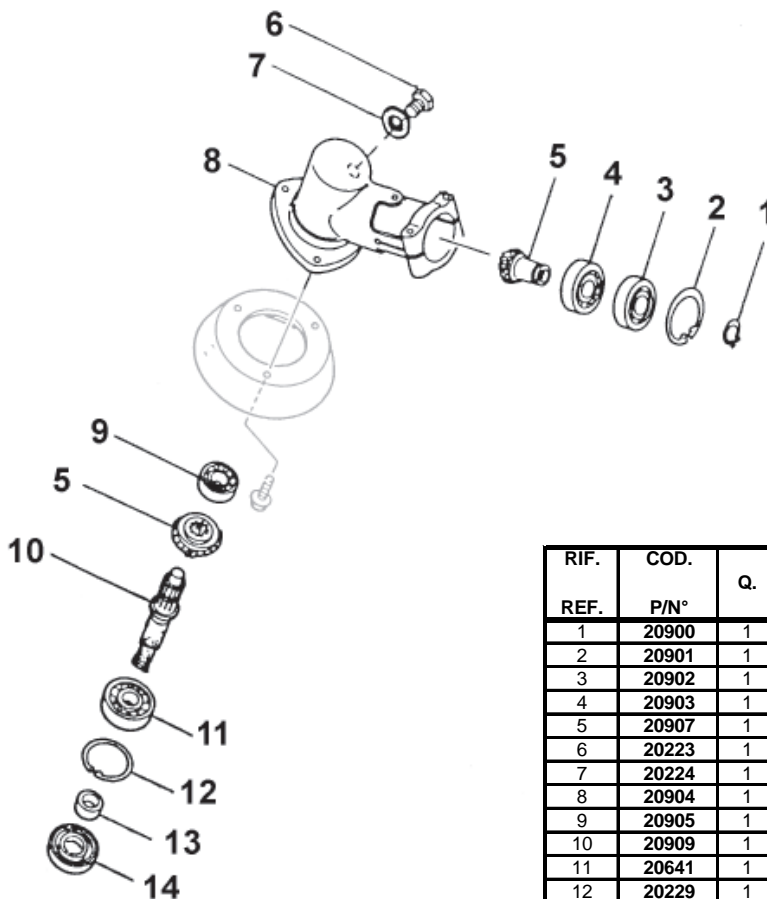

Coppia Conica - Renvoi d'angle - Bevel gear (4.5 Z-GRIFFE / 5.4 GRIFFE / 5.5 Z) GR. 4/B

Ref. 20599

Per/For:
4.5 Mod. Z - Griffe L/B
5.4 Mod. Griffe L/B
5.5 Mod. Z

RIF.	COD. P/N°	Q.	DESCRIZIONE DESCRIPTION
1	20900	1	ANELLO ELAS. - CIRCLIP - SNAP RING
2	20901	1	ANELLO ELAS. - CIRCLIP - SNAP RING
3	20902	1	CUSCINETTO - ROULEMENT - BEARING
4	20903	1	CUSCINETTO - ROULEMENT - BEARING
5	20907	1	PIGN.+COR. - PIGN.+COUR. - BEVEL PINION+CROWN
6	20223	1	TAPPO - BOUCHON - PLUG
7	20224	1	RONDELLA - RONDELLE - WASHER
8	20904	1	SCATOLA - CARTER - HOUSING
9	20905	1	CUSCINETTO - ROULEMENT - BEARING
10	20909	1	ALBERO - ARBRE - SHAFT
11	20641	1	CUSCINETTO - ROULEMENT - BEARING
12	20229	1	ANELLO ELAS. - CIRCLIP - SNAP RING
13	20910	1	DISTANZIALE - ENTRETOISE - SPACER
14	20906	1	ANELLO TENUTA - JOINT - SEAL