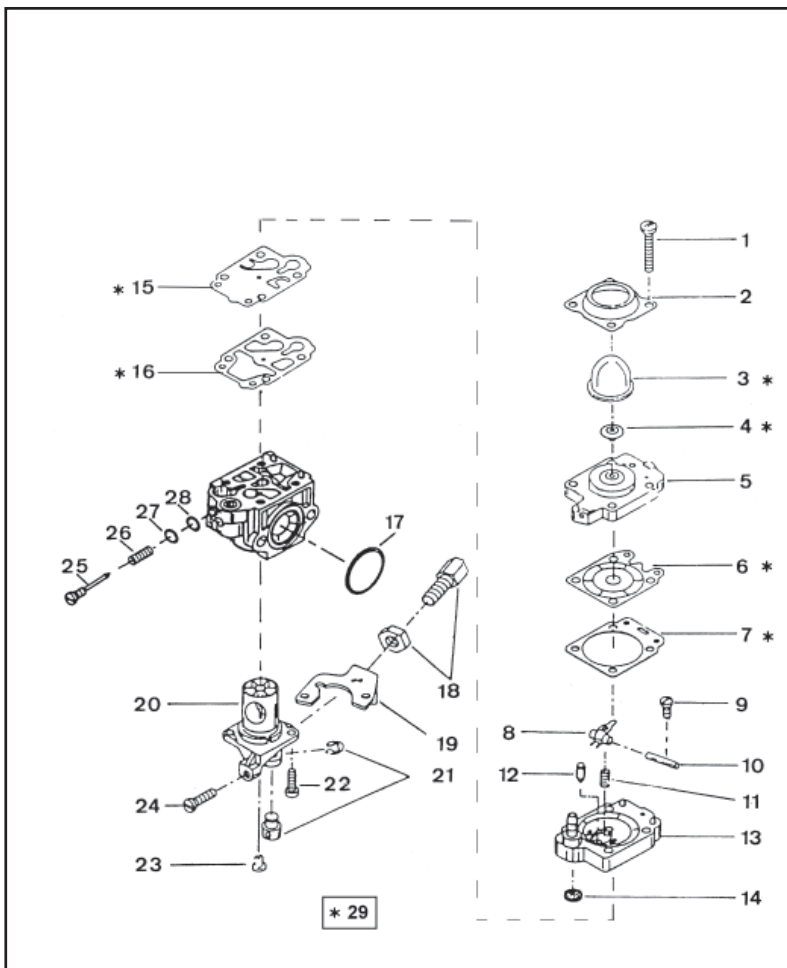

Carburatore - Carburateur - Carburetor (WYK-211A) - GR. 10

Ref. 21665

WYK - 211A

RIF. REF.	COD. N° / P. P / N°:	Q	DESCRIZIONE - DESCRIPTION
1	20232	4	VITE - VIS - SCREW
2	20233	1	COPERCHIO - COUVERCLE - COVER
3	20234	1	BULBO - BULBE - PRIMER
4	20235	1	VALVOLA - CLAPET - VALVE
5	20236	1	CORPO VAL. - FLASQUE - VALVE BODY
6	20237	1	MEMBRANA - MEMBRANE - DIAPHRAGM
7	20238	1	GUARNIZIONE - JOINT - GASKET
8	20239	1	LEVA - LEVIER - LEVER
9	20240	1	VITE - VIS - SCREW
10	20241	1	PERNO - AXE - PIN
11	20833	1	MOLLA - RESSORT - SPRING
12	20243	1	SPILLO - POINTEAU - NEEDLE
13	20834	1	CORPO POMPA - FLASQUE - PUMP BODY
14	20245	1	FILTRO - FILTRE - FILTER
15	20246	1	MEMBRANA - MEMBRANE - DIAPHRAGM
16	20247	1	GUARNIZIONE - JOINT - GASKET
17	20248	1	O.R.
18	20249	1	VITE - VIS - SCREW
19	20250	1	SUPPORTO - SUPPORT - BRACKET
20	20847	1	VALVOLA - CLAPET - VALVE ASS'Y
21	20252	1	PERNO - PIVOT - SWIVEL
22	20253	2	VITE - VIS - SCREW
23	20254	1	TAPPO - BOUCHON - PLUG
24	20255	1	VITE - VIS - SCREW
25	20256	1	VITE - VIS - SCREW
26	20257	1	MOLLA - RESSORT - SPRING
27	20258	1	ROSETTA - RONDELLE - WASHER
28	20259	1	O.R.
29	20589	1	KIT MEMBRANE - KIT MEM. - DIAPH. KIT