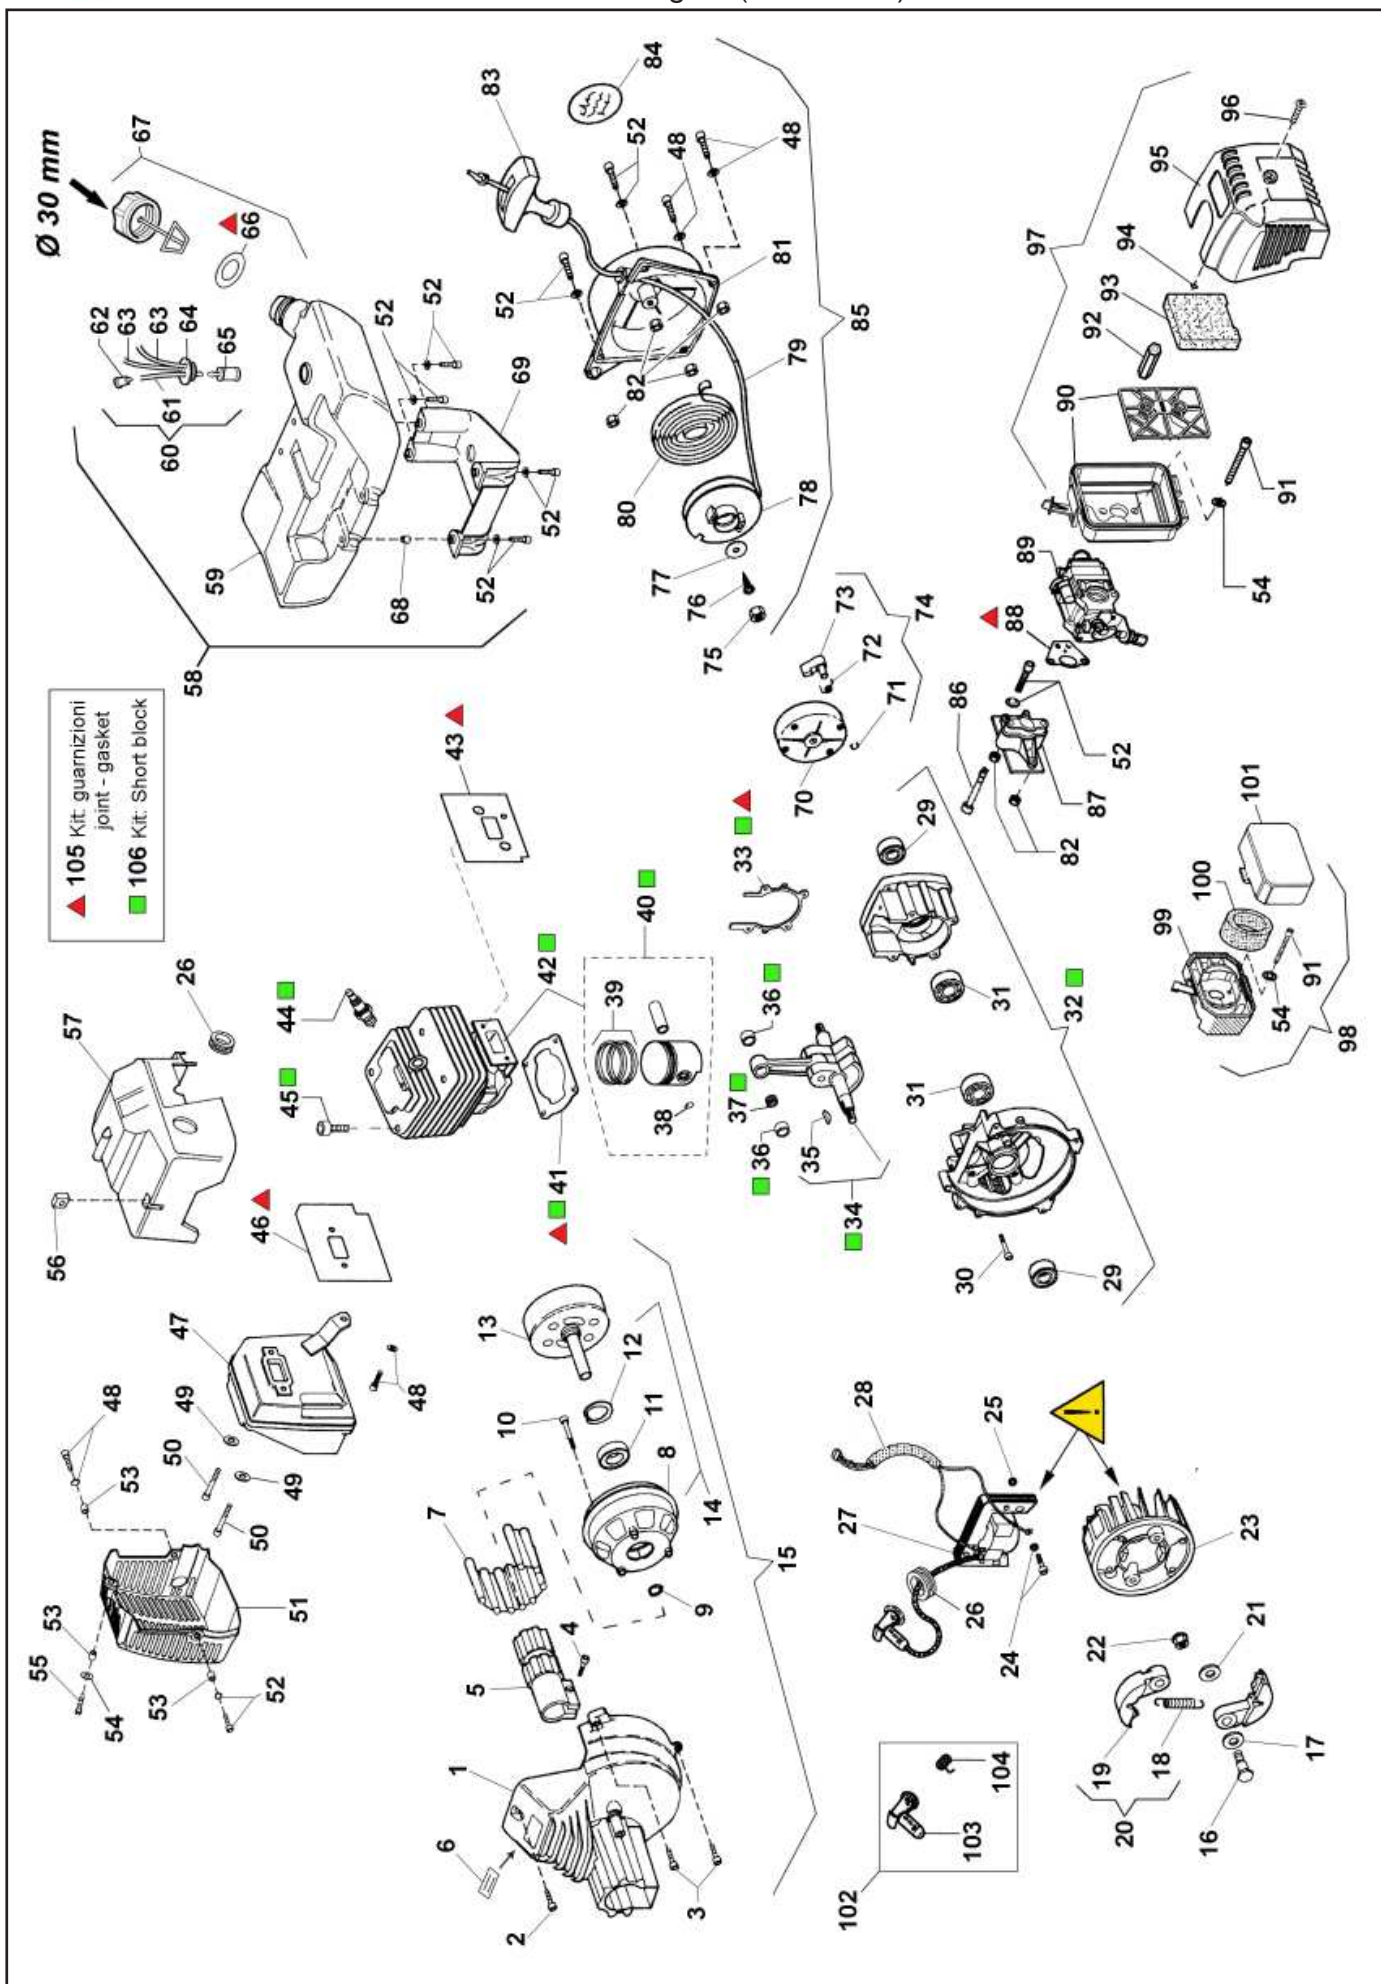

Motore - Moteur - Engine (VIPER 4.0) - Gr. 11

Motore - Moteur - Engine (VIPER 4.0) - Gr. 11