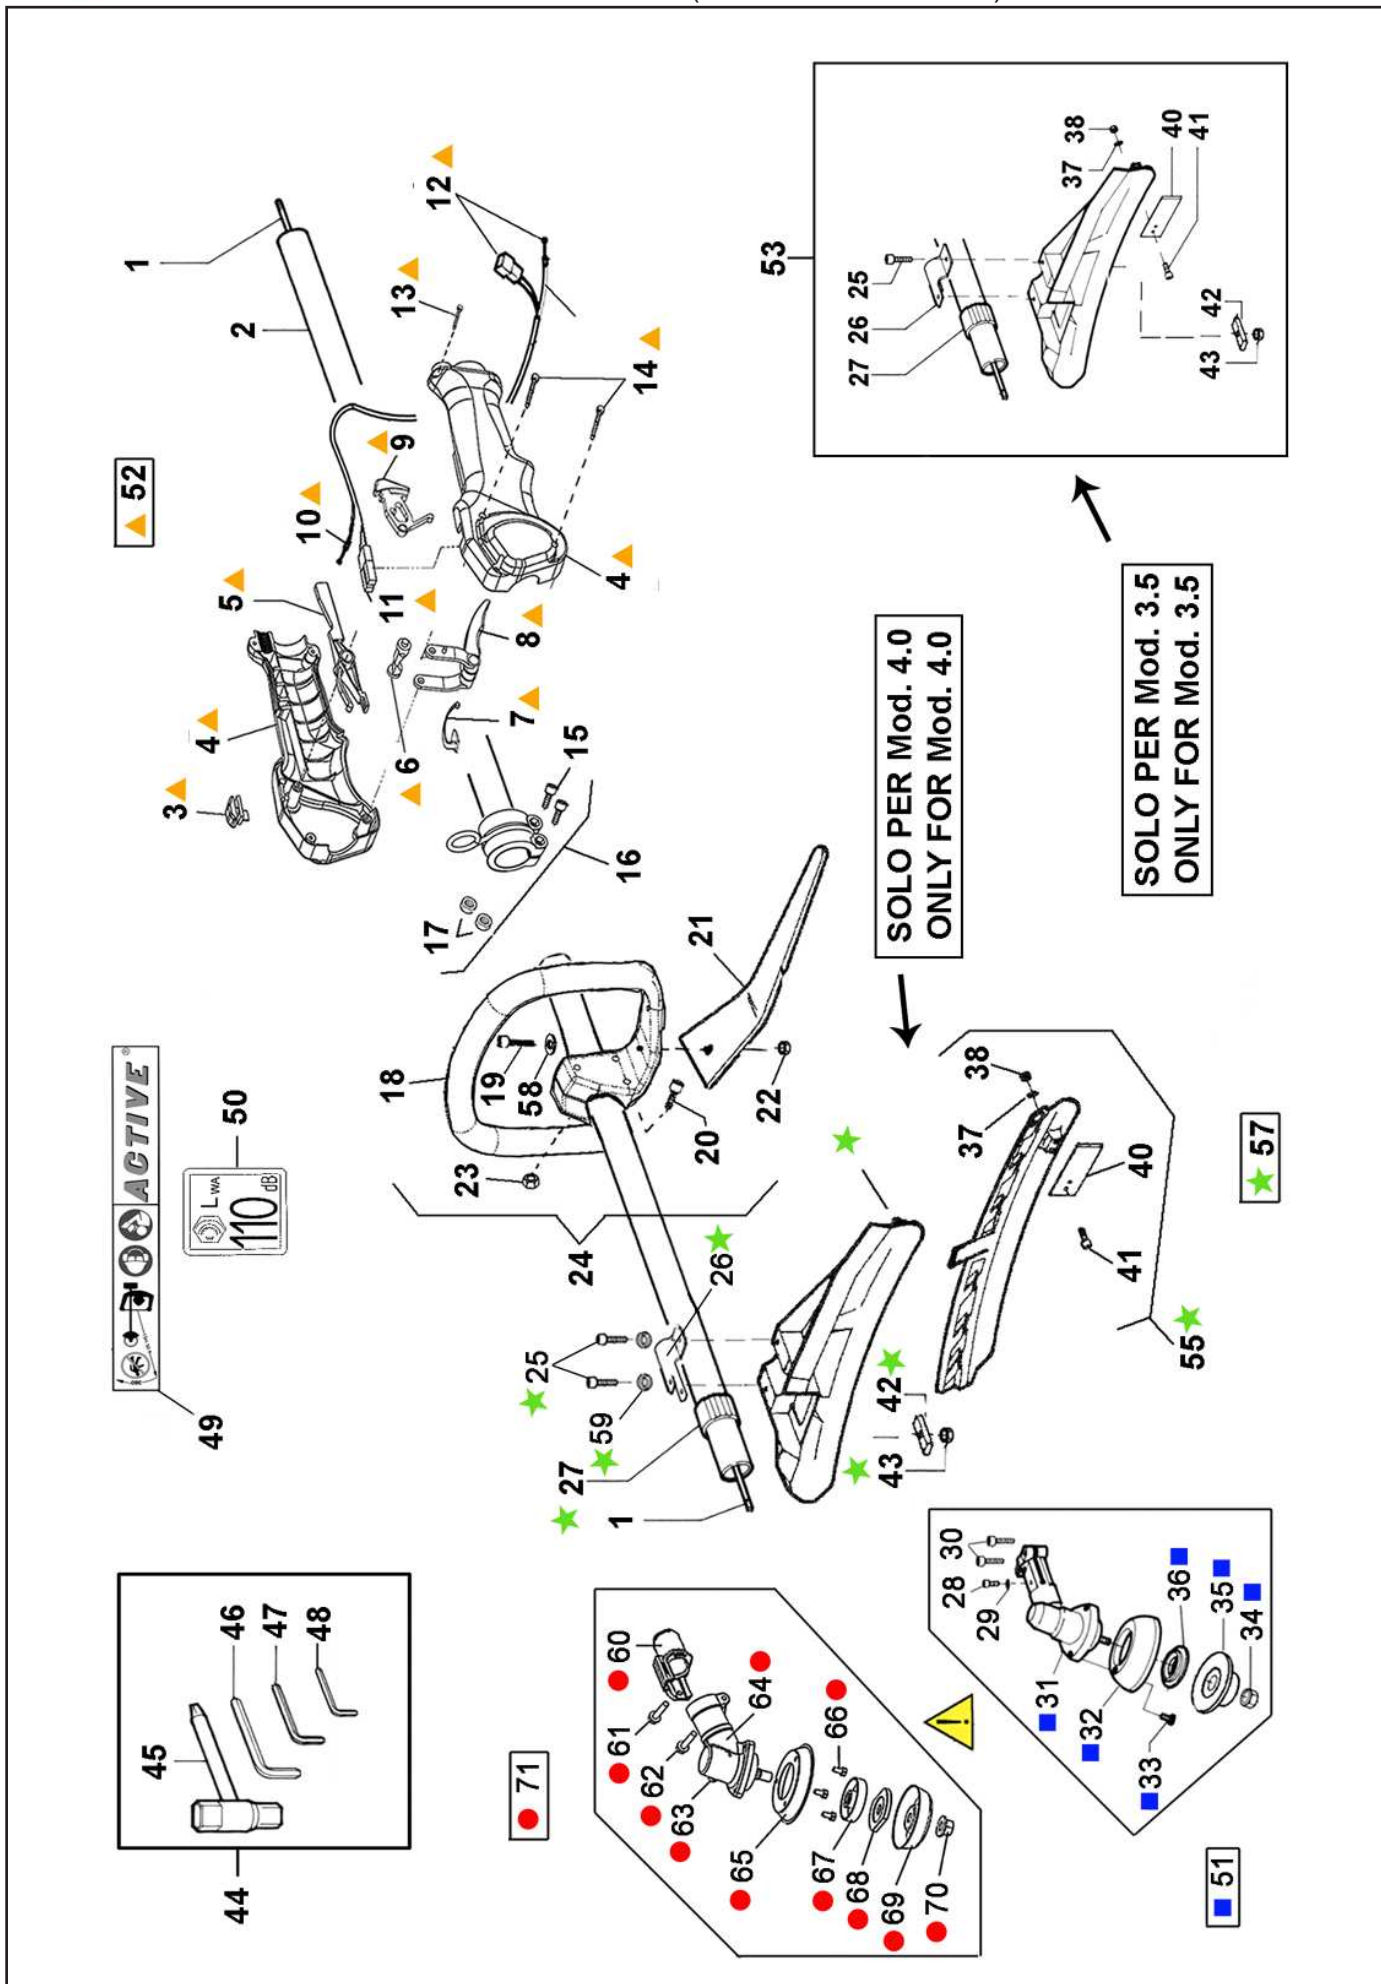

Trasmissione - Transmission (ACTIVE 3.5 L - 4.0 L) - Gr. 28

Trasmissione - Transmission (ACTIVE 3.5 L - 4.0 L) - Gr. 28

RIF. REF.	COD. N° / P P / N°	Q.	DESCRIZIONE - DESCRIPTION	RIF. REF.	COD. N° / P P / N°	Q.	DESCRIZIONE - DESCRIPTION
1	20592	1	ALBERO - ARBRE - SHAFT	46	20426	1	CHIAVE - SPANNER (5)
2	21623	1	TUBO - TUYAU - TUBE (MOD. L)	47	20425	1	CHIAVE - SPANNER (4)
3	21551	1	BOTTONE - BOUTON - KNOB	48	21159	1	CHIAVE - SPANNER (3)
4	21580	1	IMPUGNATURA - POIGNEE - HANDLE	49	20370	1	ADESIVO - DECAL
5	21583	1	LEVA - LEVIER - LEVER	50	20517	1	ADESIVO - DECAL
6	20868	1	PERNO - PIVOT - PIN	51	20618	1	KIT: SCAT. INGR. - COUP. CON. - BEVELGEAR
7	20869	1	MOLLA - RESSORT - SPRING	52	21592	1	L-KIT: IMPUGNATURA - POIGNEE - HANDLE
8	20867	1	LEVA GAS - GAS LEVIER - GAS LEVER	53	21360	1	DIFESA - CAPOT - GUARD (VERDE-GREEN)
9	21584	1	LEVA - LEVIER - LEVER (1/2 GAS)	53	21362	1	DIFESA - CAPOT - GUARD (ROSSA-RED)
10	20762	1	CAVO - CABLE - CABLE	53	21361	1	DIFESA - CAPOT - GUARD (NERA-BLACK)
11	21581	1	INTERRUT. - INTERRUPT. - SWITCH	55	22985	1	SPOILER COMPL.
12	21582	1	L-KIT: CAVO - CABLE - CABLE	57	20548	1	KIT: DIFESA - CAPOT - GUARD (VERDE-GREEN)
13	20351	2	VITE - VIS - SCREW	57	20696	1	KIT: DIFESA - CAPOT - GUARD (ROSSA-RED)
14	20435	3	VITE - VIS - SCREW	57	20695	1	KIT: DIFESA - CAPOT - GUARD (NERA-BLACK)
15	20001	2	VITE - VIS - SCREW	58	20278	1	RONDELLA - RONDELLE - WASHER
16	20749	1	GANCIO - CROCHET - HOOK	59	20191	2	RONDELLA - RONDELLE - WASHER
17	20060	2	DADO - ECROU - NUT	60	22326	1	ADATTATORE - ADAPTATEUR - ADAPTER
18	20745	1	DELTA - POIGNEE - HANDLE	61	21298	1	VITE - VIS - SCREW
19	21236	1	VITE - VIS - SCREW	62	20174	1	VITE - VIS - SCREW
20	21138	3	VITE - VIS - SCREW	63	20129	1	TAPPO - BOUCHON - PLUG
21	20726	1	PROTEZIONE - PROTECTION - GUARD	64	22068	1	SCAT. INGR. - COUP. CON. - BEVELGEAR
22	20060	1	DADO - ECROU - NUT	65	22089	1	COPPETTA - PROTECTION - GUARD
23	20176	3	DADO - ECROU - NUT	66	20172	3	VITE - VIS - SCREW
24	20747	1	DELTA COM. - POIGNEE COM. - COM. HANDLE	67	22091	1	FLANGIA - FLASQUE - FLANGE (UPPER)
25	20168	2	VITE - VIS - SCREW	68	22092	1	FLANGIA - FLASQUE - FLANGE (LOWER)
26	20545	1	FASCETTA - OEILLET - EYELET	69	20138	1	COPPETTA - PROTECTION - GUARD
27	20675	1	DISTANZIALE - ENTRETOISE - SPACER	70	20602	1	DADO - ECROU - NUT
28	20173	1	VITE - VIS - SCREW	71	22558	1	KIT: SCAT. INGR. - COUP. CON. - BEVELGEAR
29	20364	1	RONDELLA - RONDELLE - WASHER	NOTE NUOVA COPPIA CONICA IN COMMERCIO DAL 01/09/2009 NOUVELLE RENVOI D'ANGLE EN COMMERCER PAR 01/09/2009 NEW BEVEL GEAR IN TRADE BY 01/09/2009			
30	20047	2	VITE - VIS - SCREW				
31	20599	1	SCAT. INGR. - COUP. CON. - BEVELGEAR				
32	20135	1	COPPETTA - PROTECTION - GUARD				
33	20172	3	VITE - VIS - SCREW				
34	20602	1	DADO - ECROU - NUT (SX)				
35	20740	1	FLANGIA - FLASQUE - FLANGE (LOWER)				
36	20600	1	FLANGIA - FLASQUE - FLANGE (UPPER)				
37	20278	2	RONDELLA - RONDELLE - WASHER				
38	20060	2	DADO - ECROU - NUT				
40	20547	1	LAMETTA - COUTEAU - KNIFE				
41	20277	2	VITE - VIS - SCREW				
42	20546	2	PIATTINA - RONDELLE - WASHER				
43	20176	2	DADO - ECROU - NUT				
44	20744	1	ATTREZZI - OUTILS - TOOLS				
45	20535	1	CHIAVE CANDELA - SPLUG SPANNER				

NOTE - NOTES