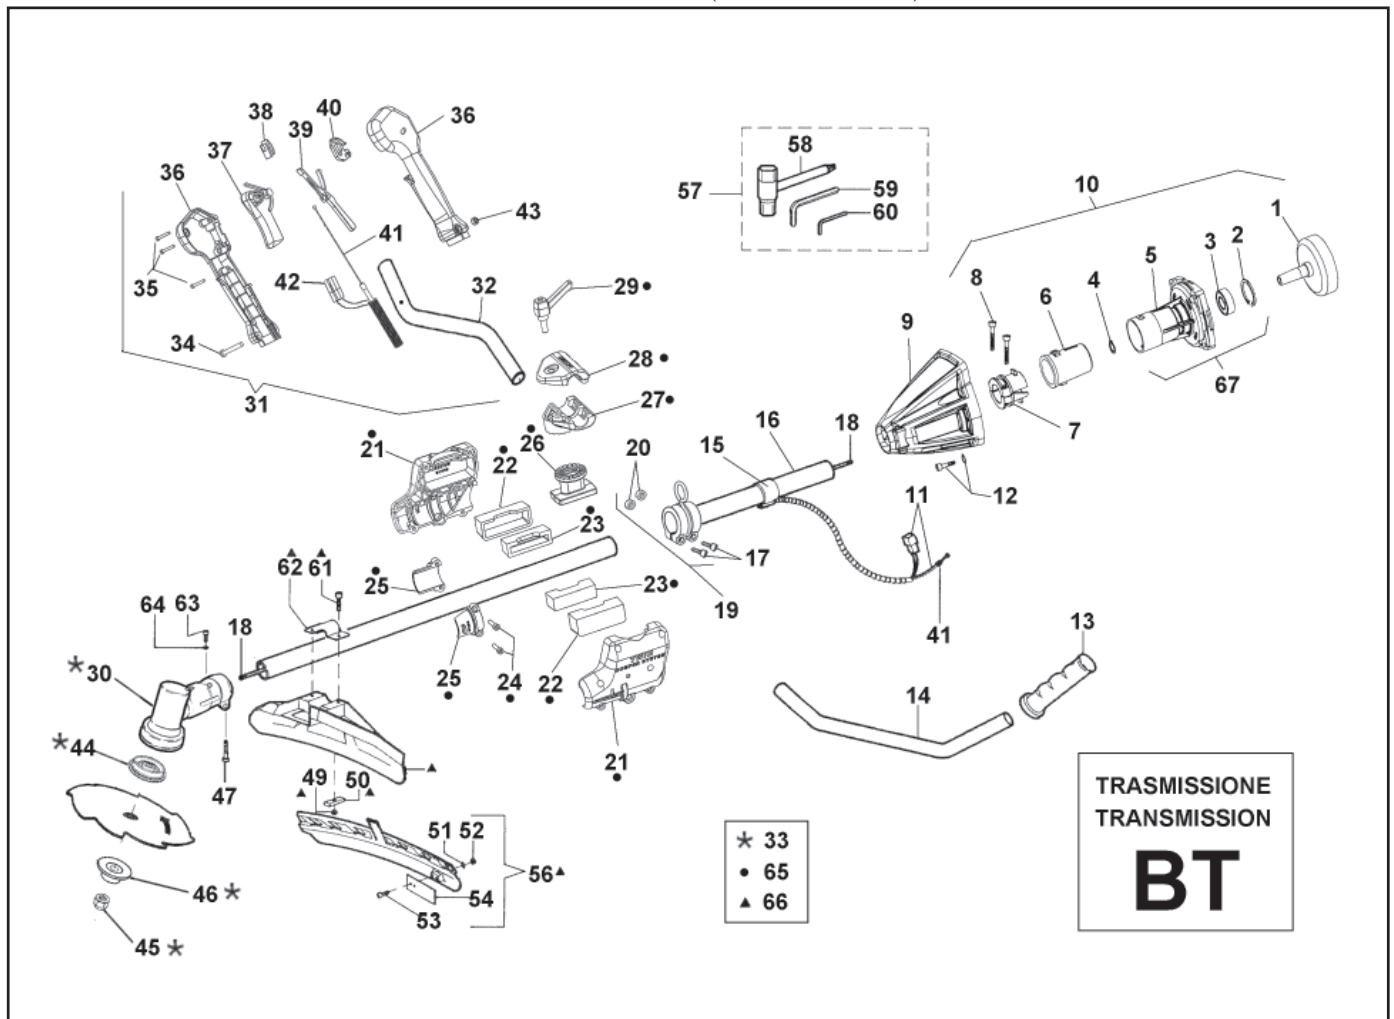

Trasmissione - Transmission (ACTIVE 65 BT) - Gr. 112

RIF.	COD.	Q.	DESCRIZIONE - DESCRIPTION	RIF.	COD.	Q.	DESCRIZIONE - DESCRIPTION
REF.	N° / P / N°			REF.	N° / P / N°		
1	20120	1	CAMPANA - TAMBOUR - DRUM	35	20334	3	VITE - VIS - SCREW
2	20121	1	ANELLO ELAST. CIRCLIP - SNAP RING	36	21550	1	KIT: IMPUGNATURA - POIGNEE - HANDLE
3	20122	1	CUSCINETTO - ROULEMENT - BEARING	37	21554	1	LEVA - LEVIER - LEVER
4	20123	1	ANELLO ELAST. CIRCLIP - SNAP RING	38	21551	1	BOTTONE - BOUTON - KNOB
5	21604	1	CUFFIA - CARTER - HOUSING	39	21555	1	LEVA - LEVIER - LEVER
6	21600	1	ANTIVIBRANTE - AMMORTIS. - SHOCK ABS.	40	21556	1	LEVA - LEVIER - LEVER
7	21714	1	MOZZO - MOYEUX - HUB (Ø 30)	41	20761	1	CAVO - CABLE - CABLE
8	20001	2	VITE - VIS - SCREW	42	21553	1	CABLAGGIO - FIL - WIRE
9	21617	1	CUFFIA - CARTER - HOUSING	43	20061	1	DADO - ECROU - NUT
10	21643	1	KIT: CUFFIA - CARTER - HOUSING	44	21157	1	FLANGIA - FLASQUE - FLANGE
11	21557	1	KIT: CAVO - CABLE - CABLE	45	20602	1	DADO - ECROU - NUT
12	21644	4	VITE - VIS - SCREW	46	20601	1	FLANGIA - FLASQUE - FLANGE
13	20859	1	MANOPOLA - POIGNEE - HANDLE	47	20174	1	VITE - VIS - SCREW
14	21613	1	MANUBRIO - GUIDON - HANDLE (SX)	49	20176	2	DADO - ECROU - NUT
15	20320	1	FASCETTA - OEUillet - EYELET	50	20546	2	PIASTRINA - RONDELLE - PLATE
16	20530	1	TUBO - TUYAU - PIPE	51	20278	2	RONDELLA - RONDELLE - WASHER
17	20001	2	VITE - VIS - SCREW	52	20060	2	DADO - ECROU - NUT
18	20531	1	ALBERO - ARBRE - SHAFT	53	20277	2	VITE - VIS - SCREW
19	20131	1	GANCIO - CROCHET - HOOK	54	20547	1	LAMETTA - COUTEAU - KNIFE
20	20060	2	DADO - ECROU - NUT	56	22985	1	SPOILER COMPL.
21	21645	1	KIT: CARTER - HOUSING	57	20189	1	KIT: CHIAVI - OUTILS - TOOLS
22	21602	2	GOMMA - SUPPORT - RUBBER	58	20535	1	CHIAVE CANDELA - PLUG SPANNER
23	21603	2	GOMMA - SUPPORT - RUBBER	59	20426	1	CHIAVE BRUGOLA - SPANNER D. 5
24	20001	2	VITE - VIS - SCREW	60	20425	1	CHIAVE BRUGOLA - SPANNER D. 4
25	21606	1	MOZZO - MOYEUX - HUB (Ø 30)	61	20168	2	VITE - VIS - SCREW
26	21609	1	MOZZO - MOYEUX - HUB (M8)	62	20545	1	FASCETTA - SUPPORT - BRACKET
27	21610	1	SUPPORTO - SUPPORT - BRACKER	63	20173	1	VITE - VIS - SCREW
28	21611	1	SUPPORTO - SUPPORT - BRACKER	64	20364	1	RONDELLA - RONDELLE - WASHER
29	21632	1	LEVA - LEVIER - LEVER (M8)	65	21614	1	KIT: TWIN DUMPER SYSTEM
30	21191	1	SCAT. ING - COUP. CON - BEVELGEAR	66	20548	1	DIFESA - CAPOT - GUARD (Verde - Green)
31	21679	1	KIT: ACCELERATORE - POIGNEE - HANDLE	66	20695	1	DIFESA - CAPOT - GUARD (Nera - Black)
32	21612	1	MANUBRIO - GUIDON - HANDLE (DX)	66	20696	1	DIFESA - CAPOT - GUARD (Rossa - Red)
33	21160	1	SCAT. ING - COUP. CON - BEVELGEAR	67	21736	1	KIT: CUFFIA - CARTER - HOUSING
34	20169	1	VITE - VIS - SCREW