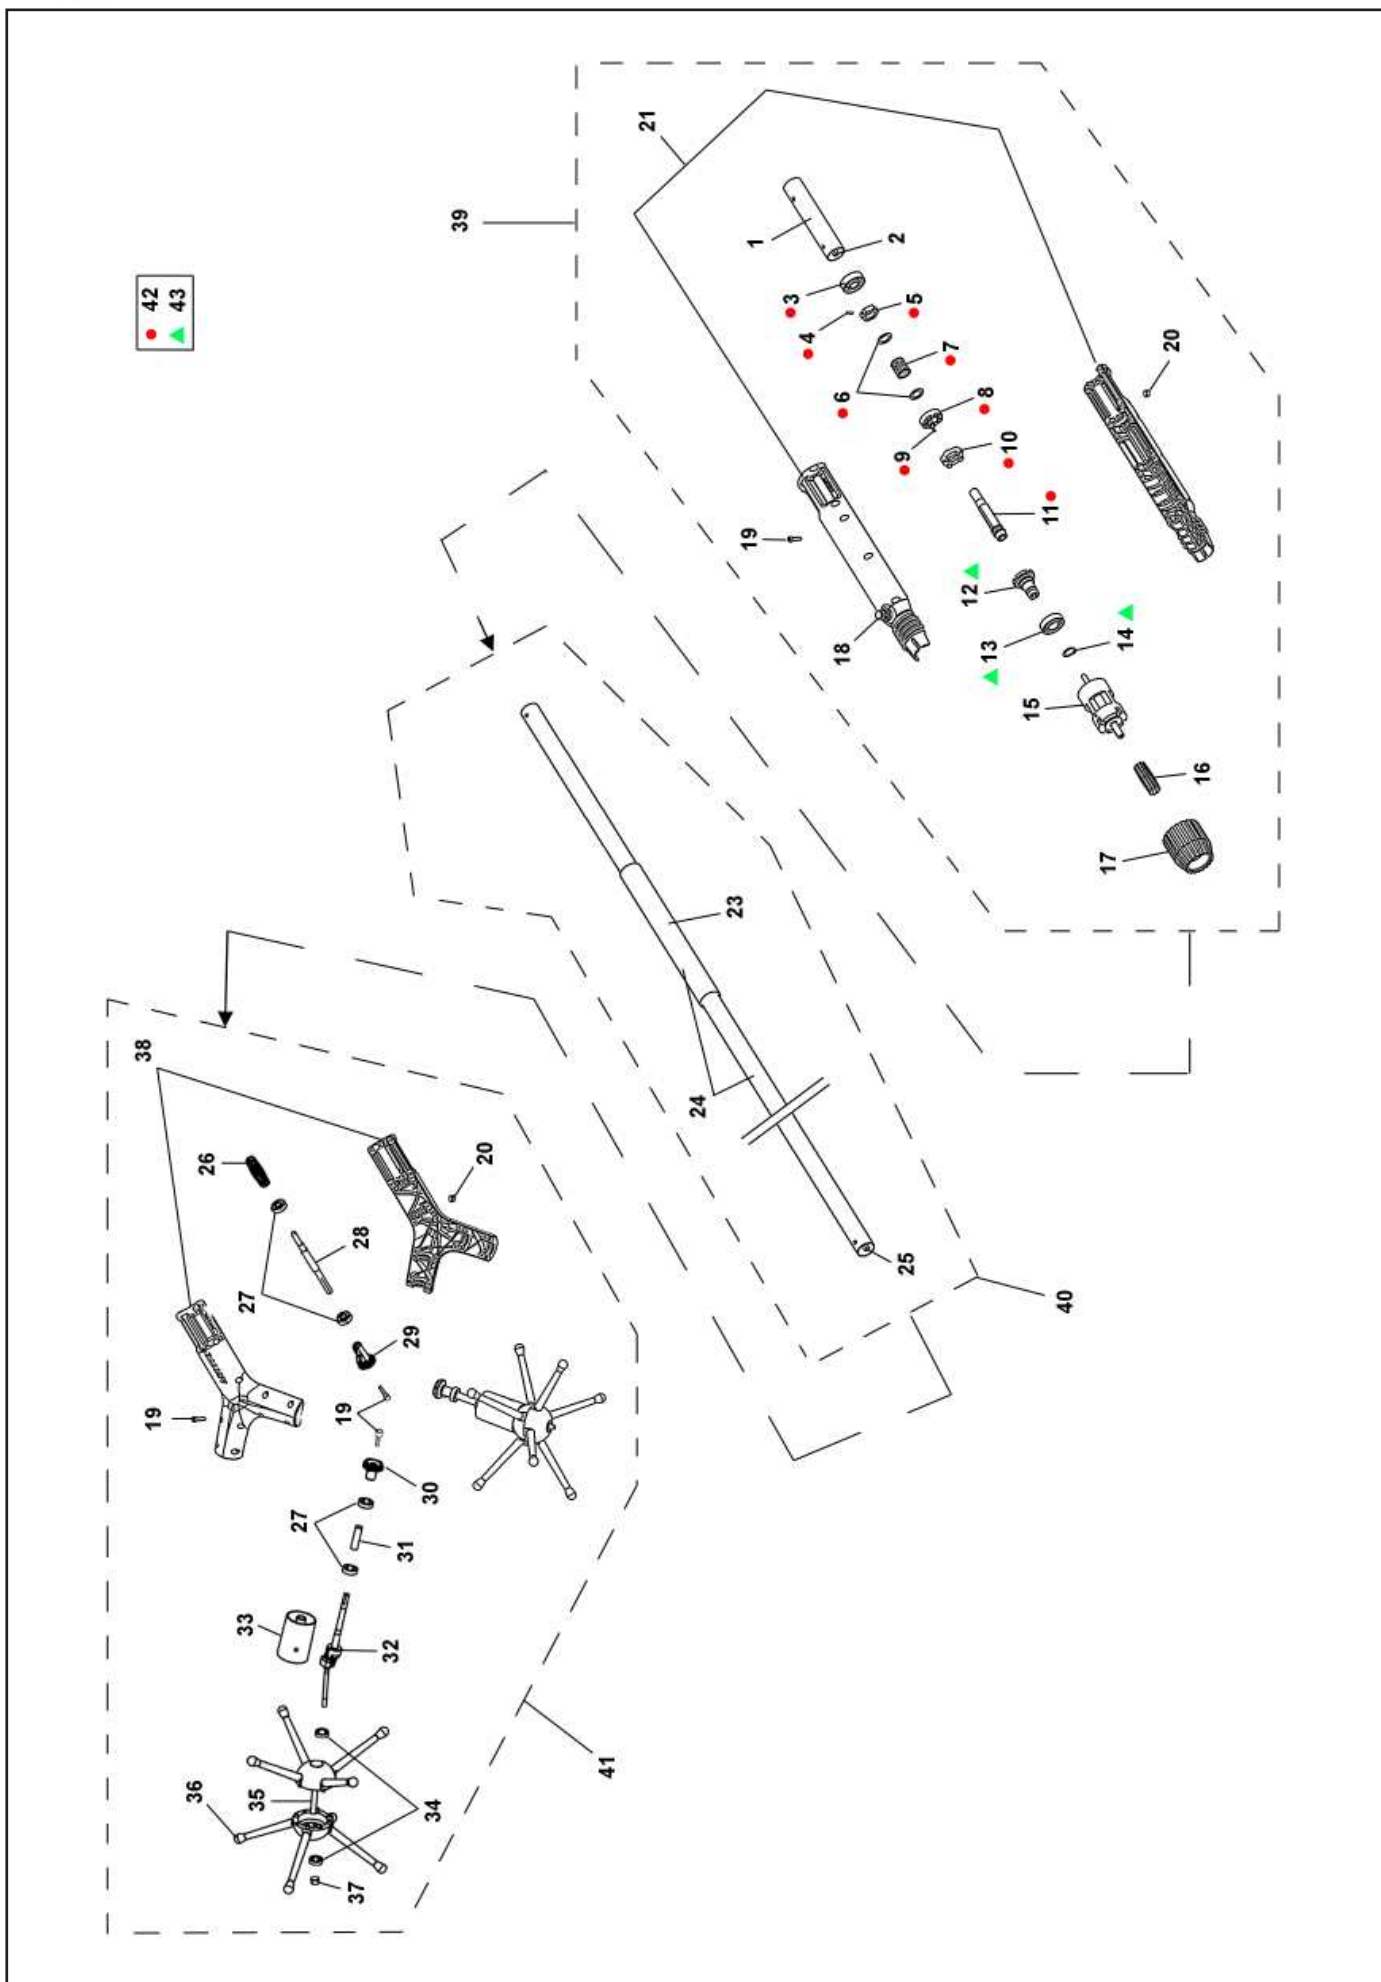

Olivator A40 - Gr. 116

Olivator A40 - Gr. 116

RIF REF	COD N°/ P P / N	Q	DESCRIZIONE - DESCRIPTION	RIF REF	COD N°/ P P / N	Q	DESCRIZIONE - DESCRIPTION
1	22968	1	TUBO - PIPE - TUBOS	23	22695	1	IMPUGNATURA - HANDLE - PUNADO
2	22650	1	ALBERO - AUCTION - ASTA	24	22987	1	TUBO - PIPE - TUBOS
3	20875	1	CUSCINETTO - BEARING - COJINETE	25	22887	1	ALBERO - AUCTION - ASTA
4	21812	1	SPINA - PIN - BULON	26	22655	1	GIUNTO - SPLICE - UNION
5	22975	1	DADO - NUT - TUERCA	27	22682	6	CUSCINETTO - BEARING - COJINETE
6	22673	2	RONDELLA - RONDELLE - WASHER	28	22652	1	ALBERO - AUCTION - ASTA
7	22667	1	MOLLA - RESSORT - SPRING	29	22679	1	PIGNONE - BEVEL PINION - PIGNON
8	22669	1	INGRANAGGIO - GEAR - ENGRANAJE	30	22680	2	CORONA - CROWN COURONNE
9	22685	6	SFERA - BALL	31	22678	2	DISTANZIALE - DISTANZIALE - ESPACIADOR
10	22670	1	INGRANAGGIO - GEAR - ENGRANAJE	32	22664	2	ALBERO - AUCTION - ASTA
11	22671	1	ALBERO - AUCTION - ASTA	33	22661	2	MANICOTTO - MUFF - MORZADA
12	22668	1	INGRANAGGIO - GEAR - ENGRANAJE	34	22683	4	CUSCINETTO - BEARING - COJINETE
13	22684	1	CUSCINETTO - BEARING - COJINETE	35	22677	2	DISTANZIALE - DISTANZIALE - ESPACIADOR
14	20123	1	SEEGER - SNAP RING - SEGUER	36	22653	4	SEMISFERA - HALF SPHERE - MEDIA ESFERA
15	22675	1	RIDUTTORE - REDUCTEUR - REDUCTION	37	20176	2	DADO - NUT - TUERCA
16	22656	1	GIUNTO - SPLICE - UNION	38	22659	1	CARTER - CARTER - CARTER
17	22658	1	GHIERA - RING NUT - GHIERA	39	22972	1	KIT CARTER INF.
18	22567	1	PERNO - PIN - PERNO	40	22977	1	KIT : TUBO - PIPE - TUBOS
19	22649	27	VITE - SCREW - TORNILLO	41	22744	1	KIT CARTER SUP.
20	21829	24	DADO - NUT - TUERCA	42	22973	1	KIT : ALBERO - AUCTION - ASTA
21	22665	1	IMPUGNAT. - CARTER - CARTER	43	22974	1	KIT : INGRANAGGIO - GEAR - ENGRANAJE

NOTE - NOTES