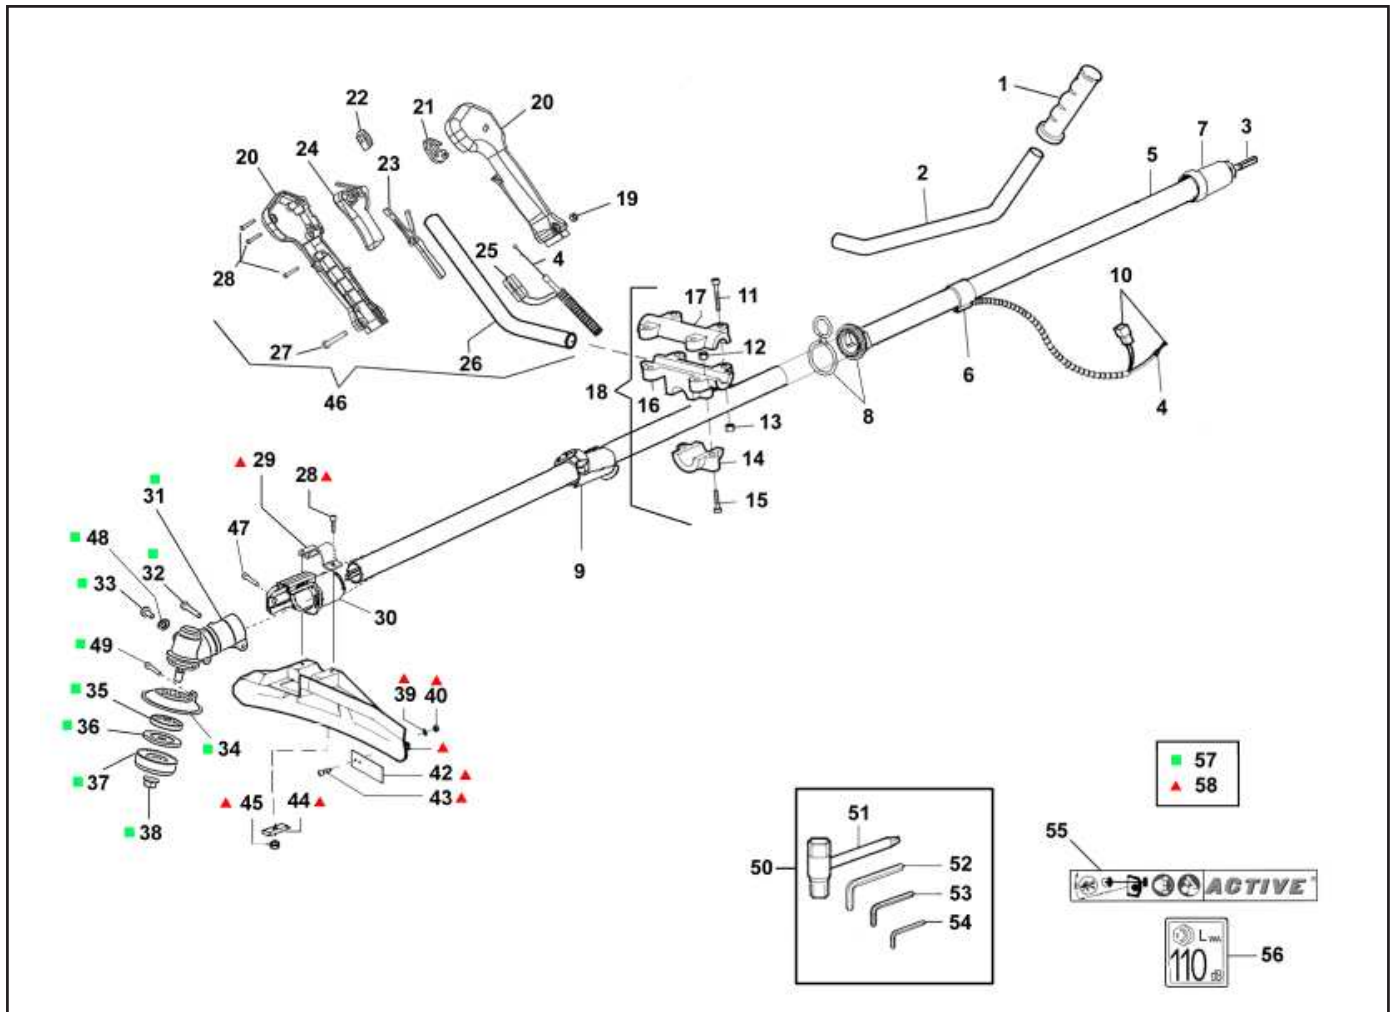

Trasmissione - Transmission (ACTIVE 2.5 B - 2.9 B) - GR. 43

RIF. REF.	COD. N°/ P P / N°	Q.	DESCRIZIONE - DESCRIPTION	RIF. N°/ P REF.	COD. P / N°	Q.	DESCRIZIONE - DESCRIPTION
1	20859	1	IMPUGNATURA - POIGNEE - HANDLE	36	22552	1	FLANGIA - FLASQUE - FLANGE (UPPER-2)
2	20141	1	MANUBRIO - GUIDON - HANDLE (SX)	37	22553	1	FLANGIA - FLASQUE - FLANGE (LOWER)
3	21340	1	ALBERO - ARBRE - SHAFT	38	22556	1	DADO - ECROU - NUT
4	20761	1	CAVO - CABLE - CABLE	39	20278	2	RONDELLA - RONDELLE - WASHER
5	22094	1	TUBO - TUBE - PIPE	40	20060	2	DADO - ECROU - NUT
6	20321	1	FASCETTA - OEILLET - EYELET	42	20547	1	LAMETTA - COUTEAU - KNIFE
7	22055	1	RIDUZIONE - RE'DUCTION - REDUCTION	43	20277	2	VITE - VIS - SCREW
8	22507	1	KIT: RIDUZIONE - RE'DUCTION - REDUCTION	44	20546	2	PIATTINA - RONDELLE - WASHER
9	22056	1	RIDUZIONE - RE'DUCTION - REDUCTION	45	20176	2	DADO - ECROU - NUT
10	21557	1	KIT: CAVO - CABLE - CABLE	46	21558	1	B-KIT: IMPUG. - POIGNEE - HANDLE
11	20174	4	VITE - VIS - SCREW	47	21298	1	VITE - VIS - SCREW
12	20176	2	DADO - ECROU - NUT	48	20322	1	RONDELLA - RONDELLE - WASHER
13	20176	4	DADO - ECROU - NUT	49	35803	1	VITE - VIS - SCREW
14	20678	1	FASCETTA - OEILLET - EYELET	50	35908	1	ATTREZZI - OUTILS - TOOLS
15	20174	2	VITE - VIS - SCREW	51	20535	1	CHIAVE CANDELA - SPLUG SPANNER
16	20677	1	MOZZO - MOYEUX - HUB	52	20426	1	CHIAVE - SPANNER (5)
17	20636	1	COPERCHIO - COUVERCLE - COVER	53	20425	1	CHIAVE - SPANNER (4)
18	20679	1	MOZZO COM. - MOYEUX COM. - COMP. HUB	54	21159	1	CHIAVE - SPANNER (3)
19	20061	1	DADO - ECROU - NUT	55	20370	1	ADESIVO - DECAL
20	21550	1	IMPUGNATURA - POIGNEE - HANDLE	56	20517	1	ADESIVO - DECAL
21	21556	1	LEVA - LEVIER - LEVER (1/2 GAS)	57	22555	1	SCAT. INGR. - COUP. CON. - BEVELGEAR
22	21551	1	BOTTONE - BOUTON - KNOB	58	21360	1	DIFESA - CAPOT - GUARD (VERDE-GREEN)
23	21555	1	LEVA - LEVIER - LEVER	58	21362	1	DIFESA - CAPOT - GUARD (ROSSA-RED)
24	21554	1	LEVA GAS - LEVIER GAS - GAS LEVER	58	21361	1	DIFESA - CAPOT - GUARD (NERA-BLACK)
25	21553	1	INTERRUT. - INTERRUPT. - SWITCH	NOTES			
26	20140	1	MANUBRIO - GUIDON - HANDLE (DX)				
27	20169	1	VITE - VIS - SCREW				
28	20168	2	VITE - VIS - SCREW				
29	20545	1	FASCETTA - OEILLET - EYELET				
30	22466	1	ADATTATORE - ADAPTATEUR - ADAPTER				
31	22559	1	SCAT. INGR. - COUP. CON. - BEVELGEAR				
32	20169	1	VITE - VIS - SCREW				
33	20129	1	VITE - VIS - SCREW				
34	22554	1	COPPETTA - PROTECTION - GUARD				
35	22551	1	FLANGIA - FLASQUE - FLANGE (UPPER-1)