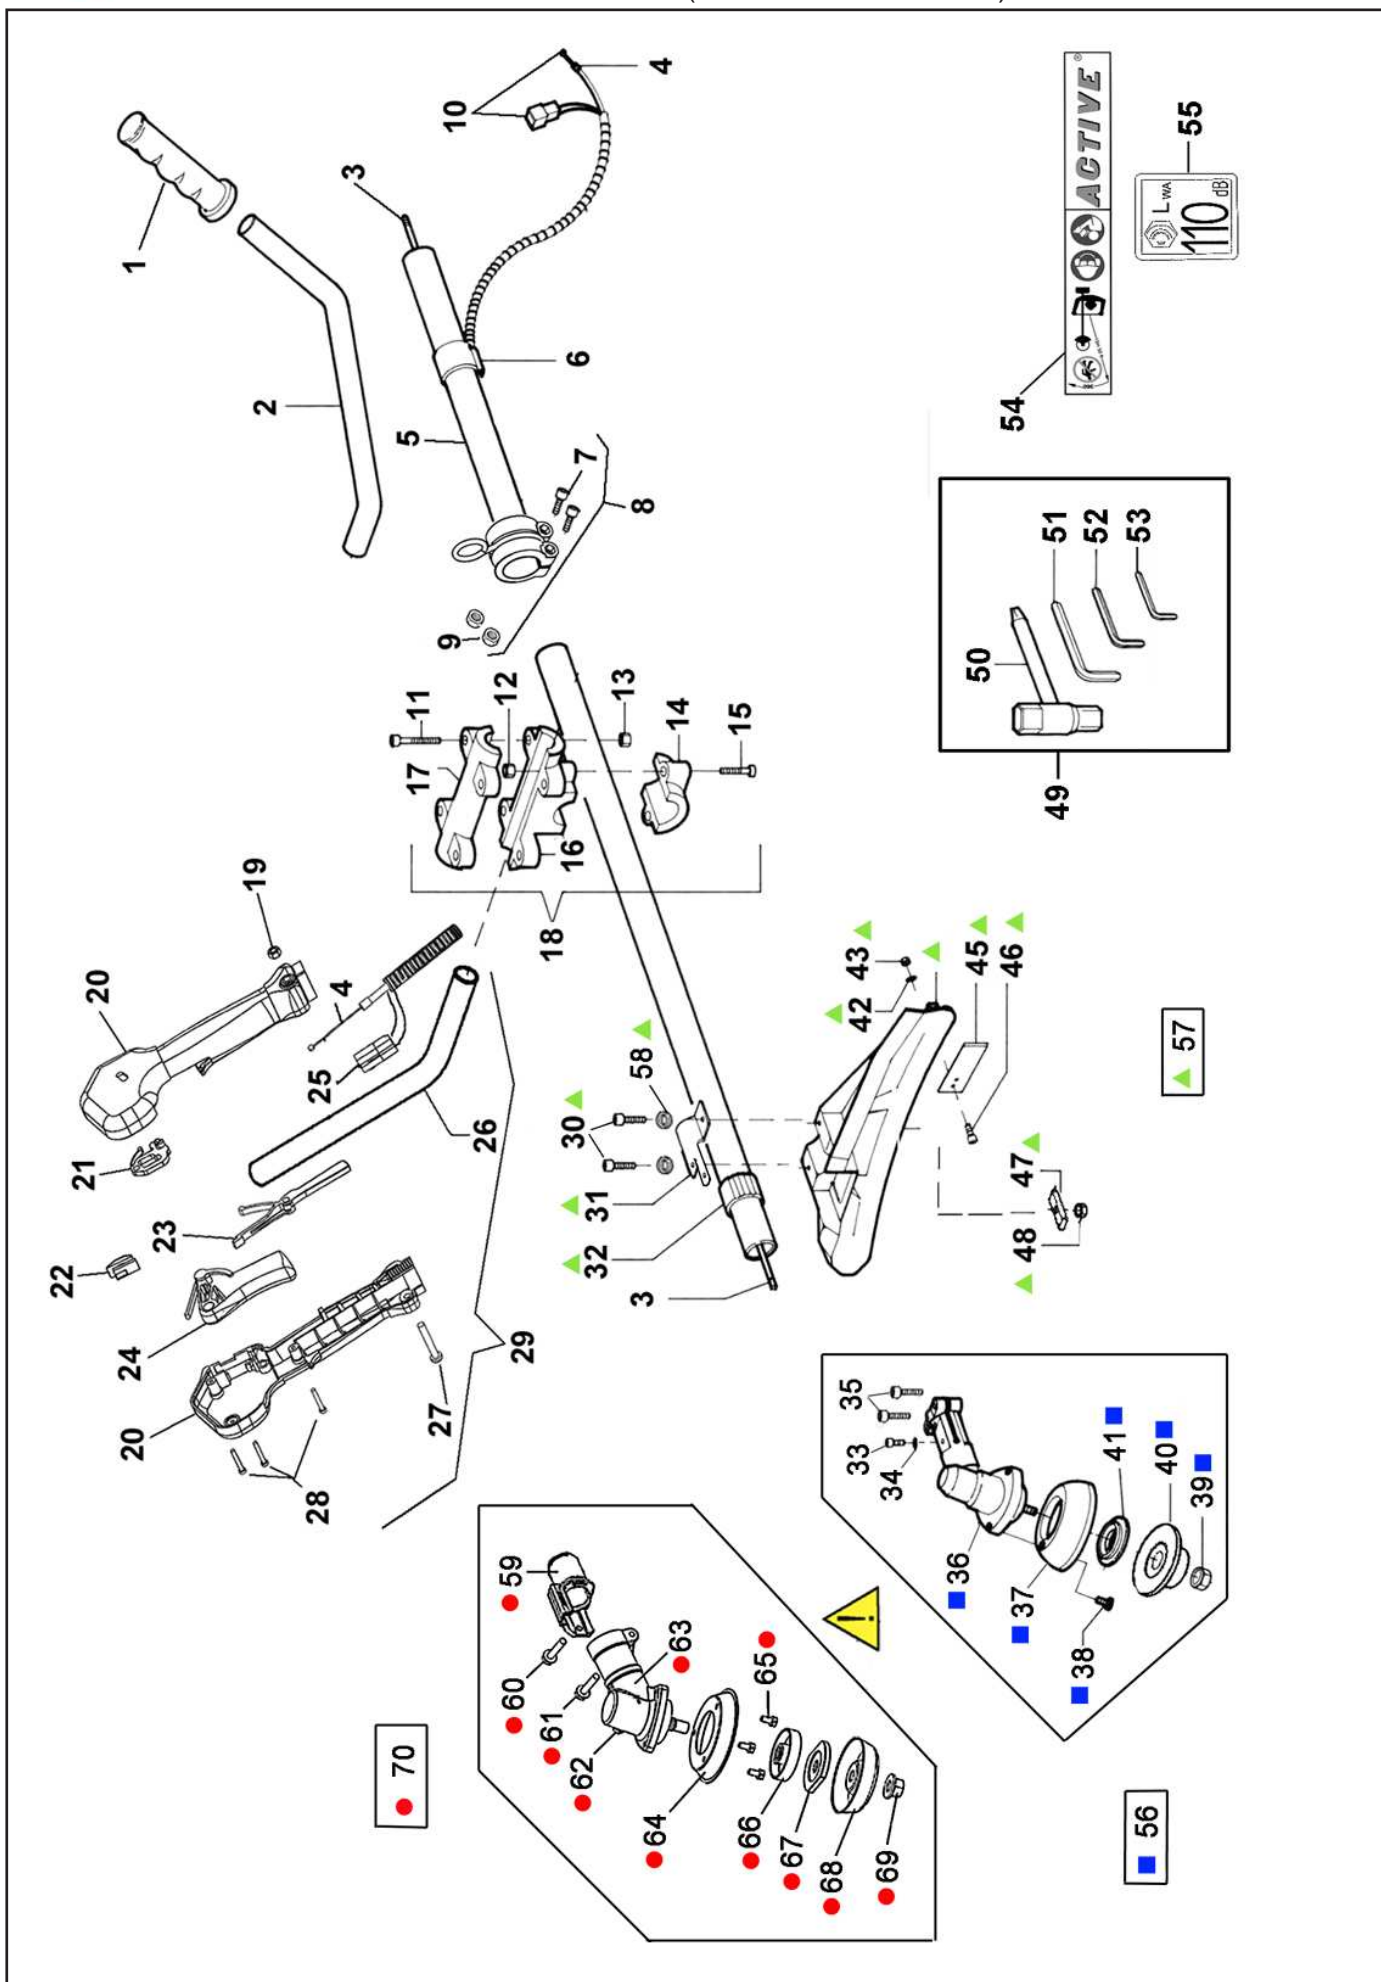

Trasmissione - Transmission (ACTIVE 2.6 B - 3.0 B) - Gr. 16

Trasmissione - Transmission (ACTIVE 2.6 B - 3.0 B) - Gr. 16

RIF. REF.	COD. N° / P P / N°	Q.	DESCRIZIONE - DESCRIPTION	RIF. REF.	COD. N° / P P / N°	Q.	DESCRIZIONE - DESCRIPTION
1	20859	1	IMPUGNATURA - POIGNEE - HANDLE	46	20277	2	VITE - VIS - SCREW
2	20141	1	MANUBRIO - GUIDON - HANDLE (SX)	47	20546	2	PIATTINA - RONDELLE - WASHER
3	21340	1	ALBERO - ARBRE - SHAFT	48	20176	2	DADO - ECRU - NUT
4	20761	1	CAVO - CABLE - CABLE	49	20744	1	ATTREZZI - OUTILS - TOOLS
5	20593	1	TUBO - TUYAU - TUBE (MOD. B)	50	20535	1	CHIAVE CANDELA - SPLUG SPANNER
6	20321	1	FASCETTA - OEILLET - EYELET	51	20426	1	CHIAVE - SPANNER (5)
7	20001	2	VITE - VIS - SCREW	52	20425	1	CHIAVE - SPANNER (4)
8	20749	1	GANCIO - CROCHET - HOOK	53	21159	1	CHIAVE - SPANNER (3)
9	20060	2	DADO - ECRU - NUT	54	20370	1	ADESIVO - DECAL
10	21557	1	KIT: CAVO - CABLE - CABLE	55	20517	1	ADESIVO - DECAL
11	20174	4	VITE - VIS - SCREW	56	20618	1	KIT: SCAT. INGR. - COUP. CON. - BEVELGEAR
12	20176	2	DADO - ECRU - NUT	57	21360	1	DIFESA - CAPOT - GUARD (VERDE-GREEN)
13	20176	4	DADO - ECRU - NUT	57	21362	1	DIFESA - CAPOT - GUARD (ROSSA-RED)
14	20678	1	FASCETTA - OEILLET - EYELET	57	21361	1	DIFESA - CAPOT - GUARD (NERA-BLACK)
15	20174	2	VITE - VIS - SCREW	58	20191	2	RONDELLA - RONDELLE - WASHER
16	20677	1	MOZZO - MOYEUX - HUB	59	22326	1	ADATTATORE - ADAPTATEUR - ADAPTER
17	20636	1	COPERCHIO - COUVERCLE - COVER	60	21298	1	VITE - VIS - SCREW
18	20679	1	MOZZO COM. - MOYEUX COM. - COMP. HUB	61	20174	1	VITE - VIS - SCREW
19	20061	1	DADO - ECRU - NUT	62	20129	1	TAPPO - BOUCHON - PLUG
20	21550	1	IMPUGNATURA - POIGNEE - HANDLE	63	22068	1	SCAT. INGR. - COUP. CON. - BEVELGEAR
21	21556	1	LEVA - LEVIER - LEVER (1/2 GAS)	64	22089	1	COPPETTA - PROTECTION - GUARD
22	21551	1	BOTTONE - BOUTON - KNOB	65	20172	3	VITE - VIS - SCREW
23	21555	1	LEVA - LEVIER - LEVER	66	22091	1	FLANGIA - FLASQUE - FLANGE (UPPER)
24	21554	1	LEVA GAS - LEVIER GAS - GAS LEVER	67	22092	1	FLANGIA - FLASQUE - FLANGE (LOWER)
25	21553	1	INTERRUT. - INTERRUPT. - SWITCH	68	20138	1	COPPETTA - PROTECTION - GUARD
26	20140	1	MANUBRIO - GUIDON - HANDLE (DX)	69	20602	1	DADO - ECRU - NUT
27	20169	1	VITE - VIS - SCREW	70	22558	1	KIT: SCAT. INGR. - COUP. CON. - BEVELGEAR
28	20334	3	VITE - VIS - SCREW	NOTE NUOVA COPPIA CONICA IN COMMERCIO DAL 01/09/2009 NOUVELLE RENVOI D'ANGLE EN COMMERCER PAR 01/09/2009 NEW BEVEL GEAR IN TRADE BY 01/09/2009			
29	21558	1	B-KIT: IMPUG. - POIGNEE - HANDLE				
30	20168	2	VITE - VIS - SCREW				
31	20545	1	FASCETTA - OEILLET - EYELET				
32	20675	1	DISTANZIALE - ENTRETOISE - SPACER				
33	20173	1	VITE - VIS - SCREW				
34	20364	1	RONDELLA - RONDELLE - WASHER				
35	20047	2	VITE - VIS - SCREW				
36	20599	1	SCAT. INGR. - COUP. CON. - BEVELGEAR				
37	20135	1	COPPETTA - PROTECTION - GUARD				
38	20172	3	VITE - VIS - SCREW				
39	20602	1	DADO - ECRU - NUT (SX)				
40	20740	1	FLANGIA - FLASQUE - FLANGE (LOWER)				
41	20600	1	FLANGIA - FLASQUE - FLANGE (UPPER)				
42	20278	2	RONDELLA - RONDELLE - WASHER				
43	20060	2	DADO - ECRU - NUT				
45	20547	1	LAMETTA - COUTEAU - KNIFE				

NOTE - NOTES