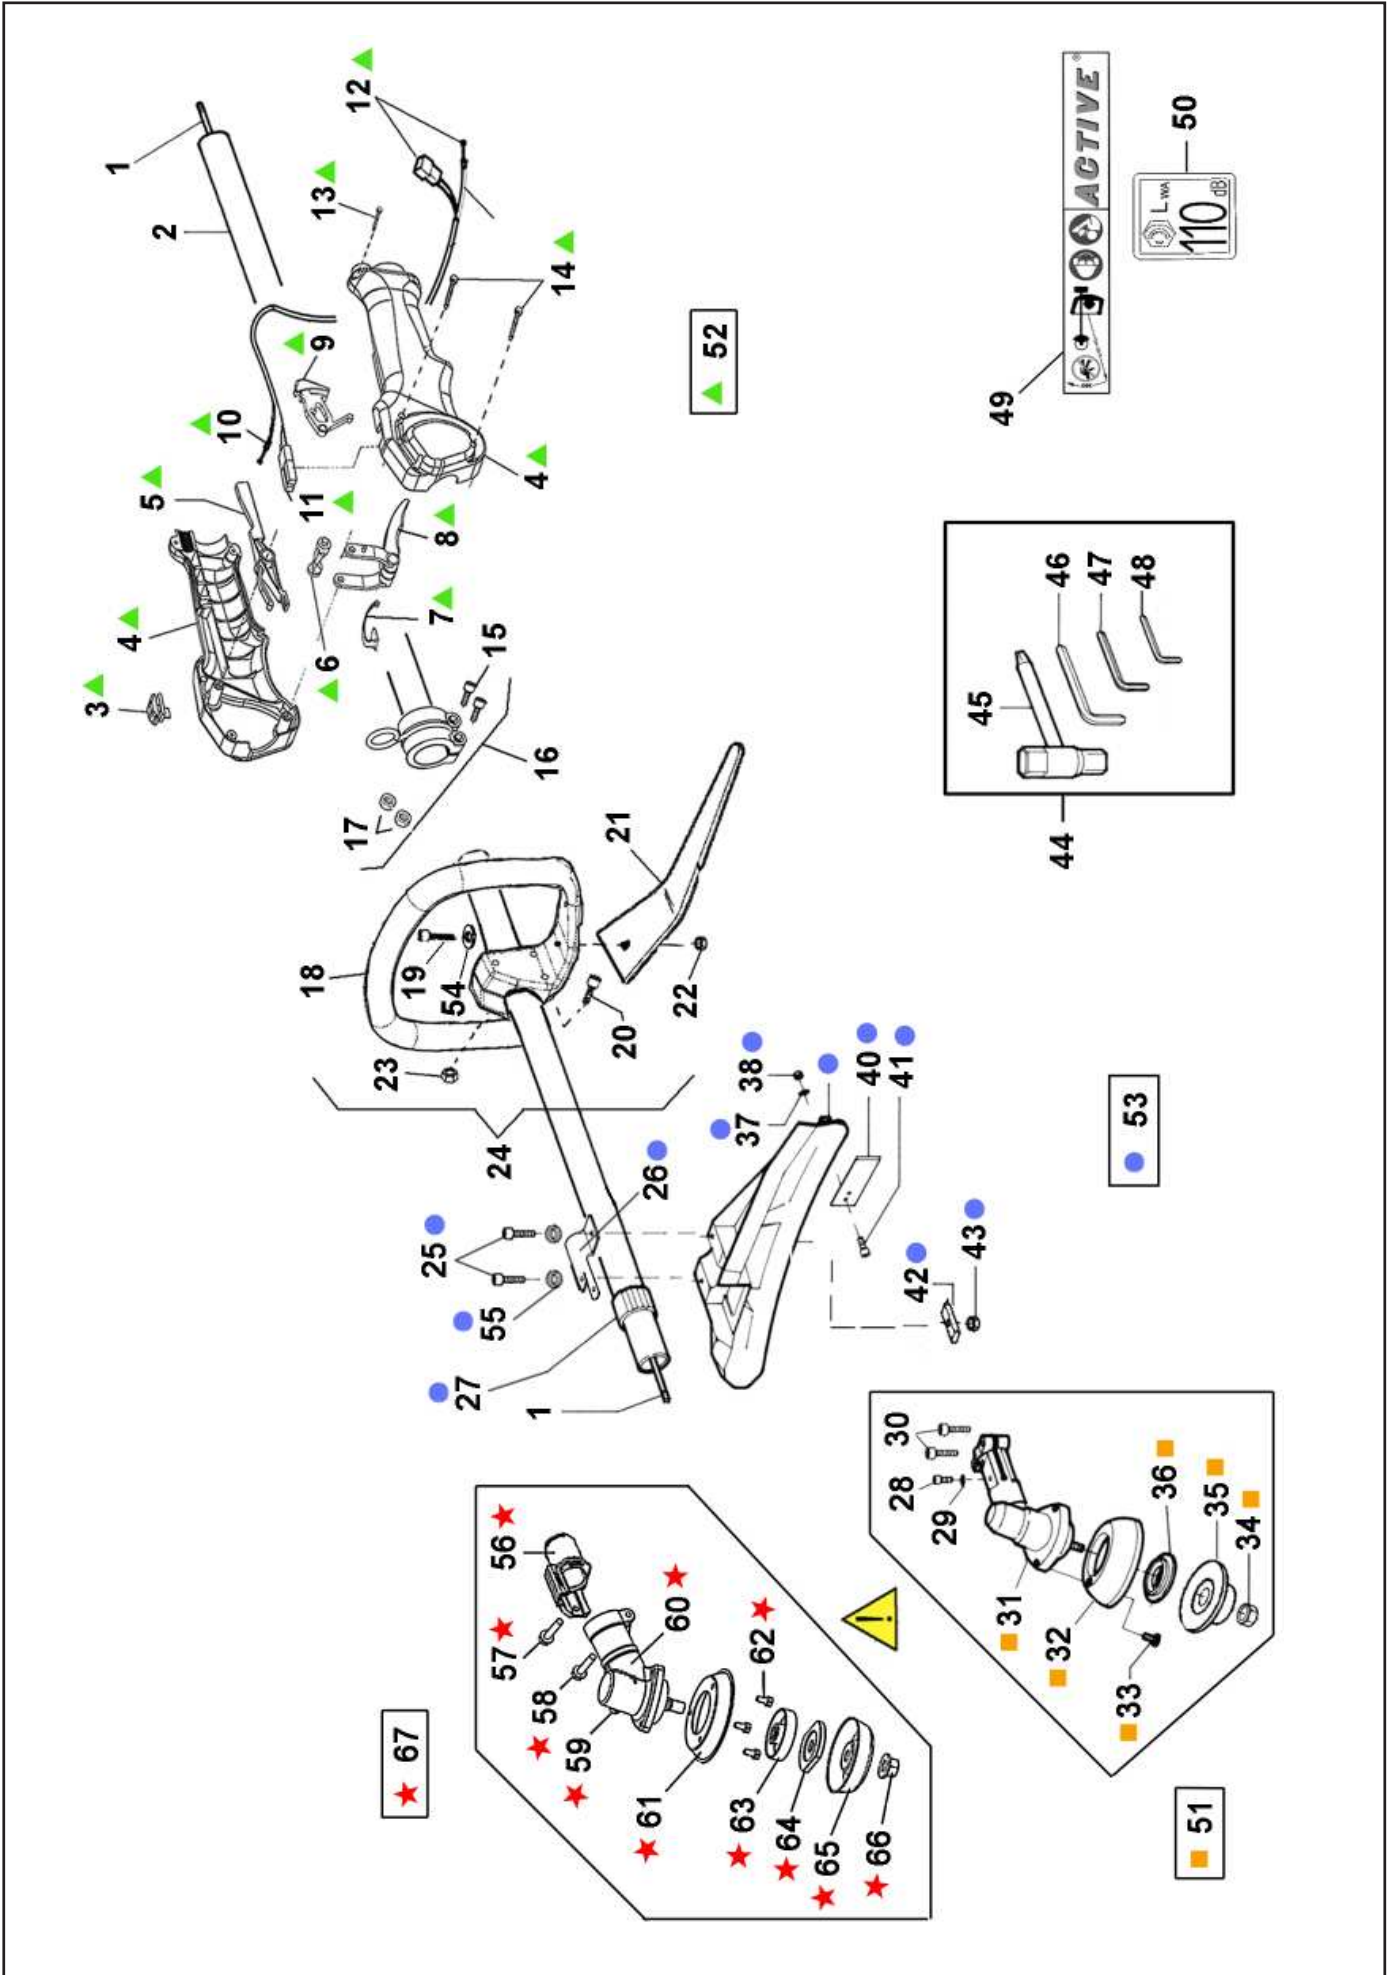

Trasmissione - Transmission (ACTIVE 2.6 L - 3.0 L) - Gr. 27

Trasmissione - Transmission (ACTIVE 2.6 L - 3.0 L) - Gr. 27

RIF. REF.	COD. N° / P P / N°	Q.	DESCRIZIONE - DESCRIPTION	RIF. REF.	COD. N° / P P / N°	Q.	DESCRIZIONE E - DESCRIPTION
1	21340	1	ALBERO - ARBRE - SHAFT	44	20744	1	ATTREZZI - OUTILS - TOOLS
2	21623	1	TUBO - TUYAU - TUBE (MOD. L)	45	20535	1	CHIAVE CANDELA - SPLUG SPANNER
3	21551	1	BOTTONE - BOUTON - KNOB	46	20426	1	CHIAVE - SPANNER (5)
4	21580	1	IMPUGNATURA - POIGNEE - HANDLE	47	20425	1	CHIAVE - SPANNER (4)
5	21583	1	LEVA - LEVIER - LEVER	48	21159	1	CHIAVE - SPANNER (3)
6	20868	1	PERNO - PIVOT - PIN	49	20370	1	ADESIVO - DECAL
7	20869	1	MOLLA - RESSORT - SPRING	50	20517	1	ADESIVO - DECAL
8	20867	1	LEVA GAS - GAS LEVIER - GAS LEVER	51	20618	1	SCAT. INGR. - COUP. CON. - BEVELGEAR
9	21584	1	LEVA - LEVIER - LEVER (1/2 GAS)	52	21592	1	L-KIT: IMPUGNATURA - POIGNEE - HANDLE
10	20762	1	CAVO - CABLE - CABLE	53	21360	1	DIFESA - CAPOT - GUARD (VERDE-GREEN)
11	21581	1	INTERRUT. - INTERRUPT. - SWITCH		21362	1	DIFESA - CAPOT - GUARD (ROSSA-RED)
12	21582	1	L-KIT: CAVO - CABLE - CABLE		21361	1	DIFESA - CAPOT - GUARD (NERA-BLACK)
13	20351	2	VITE - VIS - SCREW	54	20278	1	RONDELLA - RONDELLE - WASHER
14	20435	3	VITE - VIS - SCREW	55	20191	2	RONDELLA - RONDELLE - WASHER
15	20001	2	VITE - VIS - SCREW	56	22326	1	ADATTATORE - ADAPTATEUR - ADAPTER
16	20749	1	GANCIO - CROCHET - HOOK	57	21298	1	VITE - VIS - SCREW
17	20060	2	DADO - ECROU - NUT	58	20174	1	VITE - VIS - SCREW
18	20745	1	DELTA - POIGNEE - HANDLE	59	20129	1	TAPPO - BOUCHON - PLUG
19	21236	1	VITE - VIS - SCREW	60	22068	1	SCAT. INGR. - COUP. CON. - BEVELGEAR
20	21138	3	VITE - VIS - SCREW	61	22089	1	COPPETTA - PROTECTION - GUARD
21	20726	1	PROTEZIONE - PROTECTION - GUARD	62	20172	3	VITE - VIS - SCREW
22	20060	1	DADO - ECROU - NUT	63	22091	1	FLANGIA - FLASQUE - FLANGE (UPPER)
23	20176	3	DADO - ECROU - NUT	64	22092	1	FLANGIA - FLASQUE - FLANGE (LOWER)
24	20747	1	DELTA COM. - POIGNEE COM. - COM. HANDLE	65	20138	1	COPPETTA - PROTECTION - GUARD
25	20168	2	VITE - VIS - SCREW	66	20602	1	DADO - ECROU - NUT
26	20545	1	FASCETTA - OEILLET - EYELET	67	22558	1	KIT: SCAT. INGR. - COUP. CON. - BEVELGEAR
27	20675	1	DISTANZIALE - ENTRETOISE - SPACER	NOTE NUOVA COPPIA CONICA IN COMMERCIO DAL 01/09/2009 NOUVELLE RENVOI D'ANGLE EN COMMERCER PAR 01/09/2009 NEW BEVEL GEAR IN TRADE BY 01/09/2009			
28	20173	1	VITE - VIS - SCREW				
29	20364	1	RONDELLA - RONDELLE - WASHER				
30	20047	2	VITE - VIS - SCREW				
31	20599	1	SCAT. INGR. - COUP. CON. - BEVELGEAR				
32	20135	1	COPPETTA - PROTECTION - GUARD				
33	20172	3	VITE - VIS - SCREW				
34	20602	1	DADO - ECROU - NUT (SX)				
35	20740	1	FLANGIA - FLASQUE - FLANGE (LOWER)				
36	20600	1	FLANGIA - FLASQUE - FLANGE (UPPER)				
37	20278	2	RONDELLA - RONDELLE - WASHER				
38	20060	2	DADO - ECROU - NUT				
40	20547	1	LAMETTA - COUTEAU - KNIFE				
41	20277	2	VITE - VIS - SCREW				
42	20546	2	PIATTINA - RONDELLE - WASHER				
43	20176	2	DADO - ECROU - NUT				

NOTE - NOTES