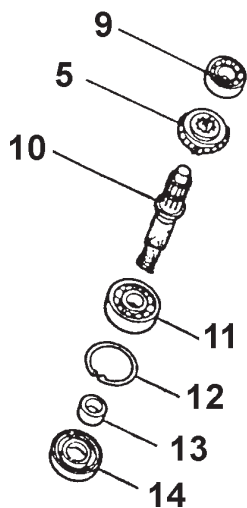

Coppia Conica - Renvoi d'angle - Bevel Gear - GR. 4B

Cod. 20599

RIF. REF.	COD. P/N°	Q.	DESCRIZIONE DESCRIPTION
1	20900	1	ANELLO ELAS. - CIRCLIP - SNAP RING
2	20901	1	ANELLO ELAS. - CIRCLIP - SNAP RING
3	20902	1	CUSCINETTO - ROULEMENT - BEARING
4	20903	1	CUSCINETTO - ROULEMENT - BEARING
5	20907	1	PIGN.+COR. - PIGN.+COUR. - BEVEL PINION+CROWN
6	20223	1	TAPPO - BOUCHON - PLUG
7	20224	1	RONDELLA - RONDELLE - WASHER
8	20904	1	SCATOLA - CARTER - HOUSING
9	20905	1	CUSCINETTO - ROULEMENT - BEARING
10	20909	1	ALBERO - ARBRE - SHAFT
11	20641	1	CUSCINETTO - ROULEMENT - BEARING
12	20229	1	ANELLO ELAS. - CIRCLIP - SNAP RING
13	20910	1	DISTANZIALE - ENTRETOISE - SPACER
14	20906	1	ANELLO TENUTA - JOINT - SEAL