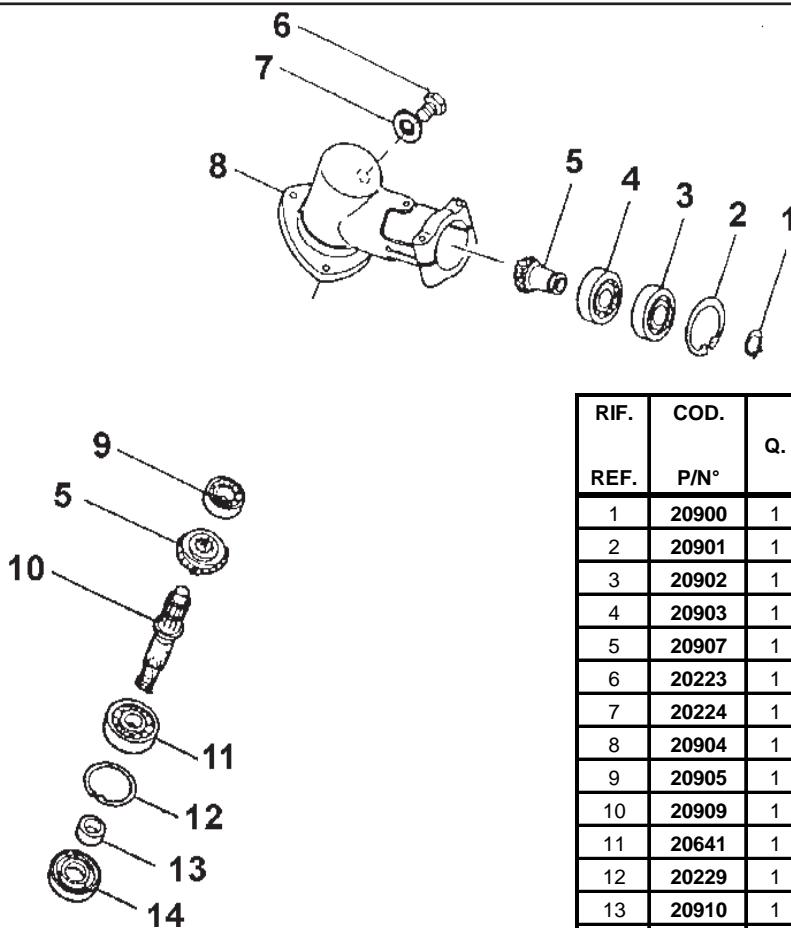

Coppia Conica - Renvoi d'angle - Bevel Gear - GR. 4B

Cod. 20599

RIF.	COD.	Q.	DESCRIZIONE
REF.	P/N°		DESCRIPTION
1	20900	1	ANELLO ELAS. - CIRCLIP - SNAP RING
2	20901	1	ANELLO ELAS. - CIRCLIP - SNAP RING
3	20902	1	CUSCINETTO - ROULEMENT - BEARING
4	20903	1	CUSCINETTO - ROULEMENT - BEARING
5	20907	1	PIGN.+COR. - PIGN.+COUR. - BEVEL PINION+CROWN
6	20223	1	TAPPO - BOUCHON - PLUG
7	20224	1	RONDELLA - RONDELLE - WASHER
8	20904	1	SCATOLA - CARTER - HOUSING
9	20905	1	CUSCINETTO - ROULEMENT - BEARING
10	20909	1	ALBERO - ARBRE - SHAFT
11	20641	1	CUSCINETTO - ROULEMENT - BEARING
12	20229	1	ANELLO ELAS. - CIRCLIP - SNAP RING
13	20910	1	DISTANZIALE - ENTRETOISE - SPACER
14	20906	1	ANELLO TENUTA - JOINT - SEAL