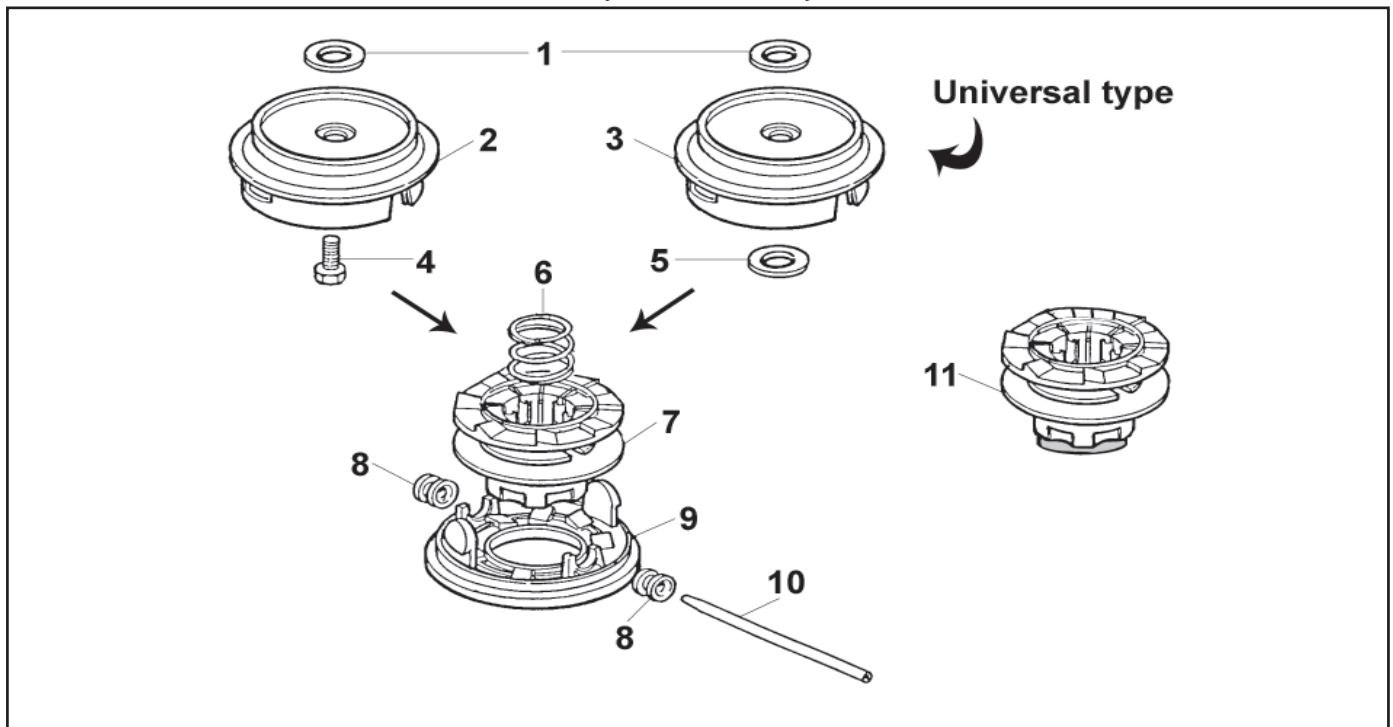

## NOTE - NOTES

Testina Filo d. 120 - Tete Nylon d. 120 - Nylon Head d. 120 - Gr. 5B

RIF. REF.	COD. P/N°	DESCRIZIONE DESCRIPTION	TESTINA NYLON HEAD	POMOLO ACCIAIO STEEL INSERT
1	21076	DISTANZIALE - ENTRETOISE - SPACER (25.4 - 20.0)		
2	21003	CORPO - CORPS - BODY (PER INSERTO/ADAPTOR)		
3	21007	CORPO - CORPS - BODY (UNIVERSALE/UNIVERSAL)	20993	21993
4	20376	INS. M7 X 1 S.M. / G.M. / L.M.	20983	21983
	20380	INS. M8 X 1.25 S.M. / G.M. / L.M.	20984	21984
	20381	INS. M8 X 1.25 S.F. / G.F. / L.F.	20985	21985
	20377	INS. M10 X 1 S.F. / G.F. / L.F.	20986	21986
	20382	INS. M10 X 1.25 S.M. / G.M. / L.M.	20987	21987
	20383	INS. M10 X 1.25 S.F. / G.F. / L.F.	20988	21988
	20379	INS. M10 X 1.5 S.M. / G.M. / L.M.	20989	21989
	20469	INS. M10 X 1.5 S.F. / G.F. / L.F.	20990	21990
	20632	INS. M12 X 1.25 S.F. / G.F. / L.F.		
	20384	INS. M12 X 1.5 S.F. / G.F. / L.F.	20991	21991
	20378	INS. M12 X 1.75 S.F. / G.F. / L.F.	20992	21992
20500	INS. M14 X 1.5 S.F. / G.F. / L.F.			
		SENZA INSERTO - WITHOUT ADAPRTORS	20994	21994
5	21006	RONDELLA - RONDELLE - WASHER (D. 10)		
	21078	RONDELLA - RONDELLE - WASHER (D. 12)		
6	21008	MOLLA - RESSORT - SPRING		
7	21005	ROCCHETTO - BOBINE - SPOOL		
8	21002	BOCCOLA - BAGUE - EYELET		
9	21004	COPERCHIO - COUVERCLE - COVER		
10	20363	TUBO - TUBE - PIPE		
11	21995	ROCCHETTO ACCIAIO - BOBINE EN ACIER - STEEL SPOOL		