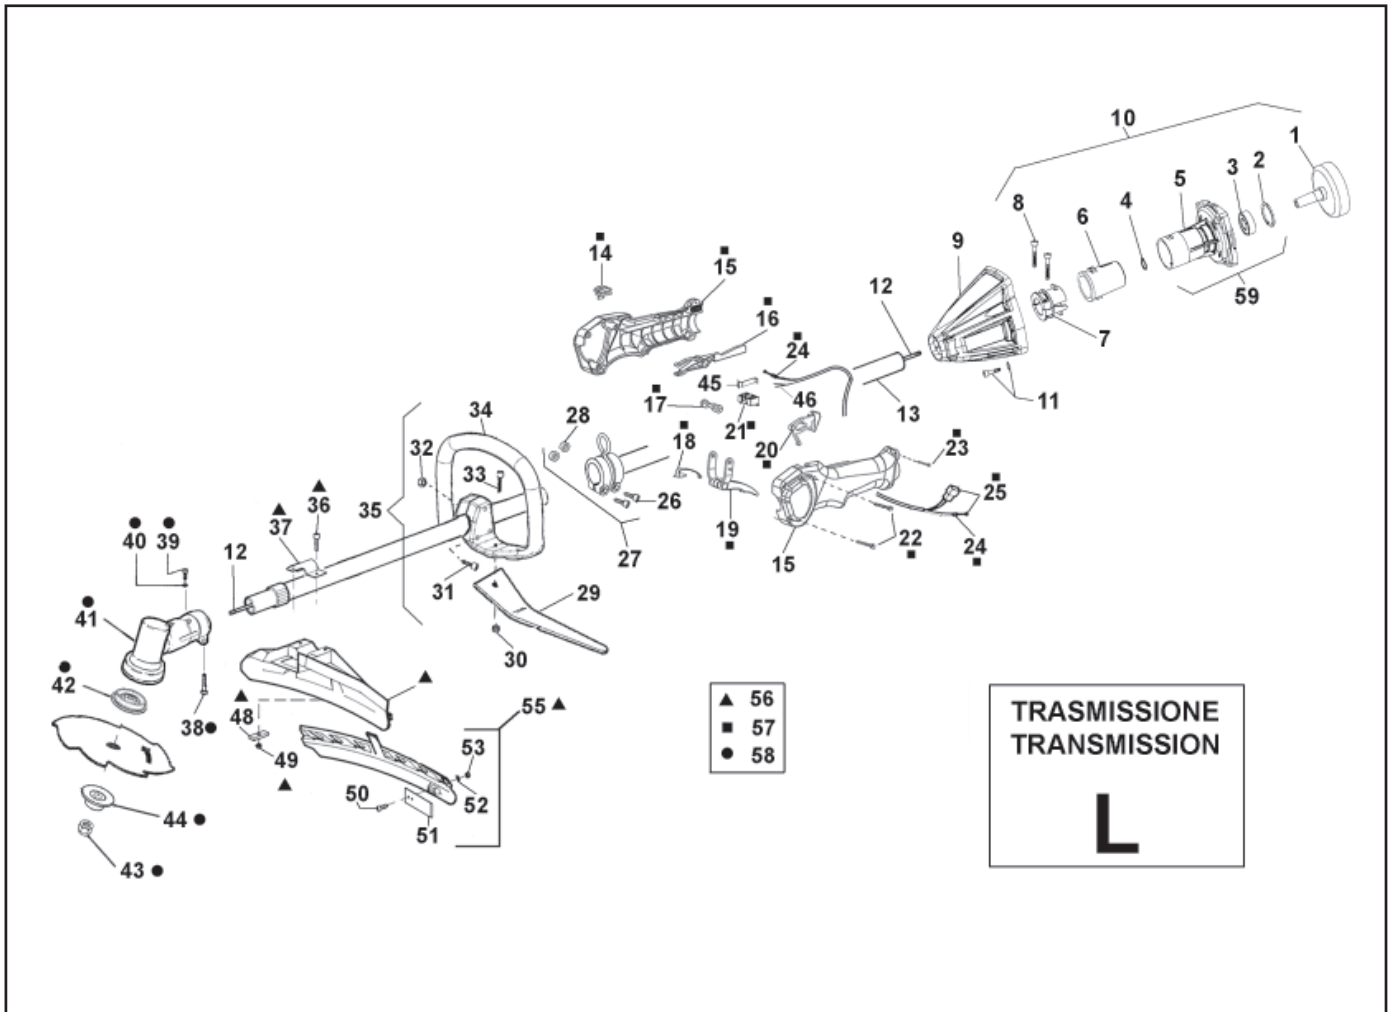

Trasmissione - Transmission (ACTIVE 65 L) - Gr. 111

RIF. REF.	COD. N° / P P / N°	Q.	DESCRIZIONE - DESCRIPTION	RIF. REF.	COD. N° / P P / N°	Q.	DESCRIZIONE - DESCRIPTION
1	20120	1	CAMPANA - TAMBOUR - DRUM	31	21138	3	VITE - VIS - SCREW
2	20121	1	ANELLO ELAST. CIRCLIP - SNAP RING	32	20176	3	DADO - ECROU - NUT
3	20122	1	CUSCINETTO - ROULEMENT - BEARING	33	21236	1	VITE - VIS - SCREW
4	20123	1	ANELLO ELAST. CIRCLIP - SNAP RING	34	20725	1	DELTA - POIGNEE - LOOP (D. 30 mm)
5	21604	1	CUFFIA - CARTER - HOUSING	35	20727	1	KIT: DELTA - POIGNEE - LOOP (D. 30 mm)
6	21600	1	ANTIVIBRANTE - AMMORTIS. - SHOCK ABS.	36	20168	2	VITE - VIS - SCREW
7	21714	1	MOZZO - MOYEUX - HUB (Ø 30)	37	20545	1	FASCETTA - SUPPORT - BRACKET
8	20001	2	VITE - VIS - SCREW	38	20174	1	VITE - VIS - SCREW
9	21617	1	CUFFIA - CARTER - HOUSING	39	20173	1	VITE - VIS - SCREW
10	21643	1	KIT: CUFFIA - CARTER - HOUSING	40	20364	1	RONDELLA - RONDELLE - WASHER
11	21644	4	VITE - VIS - SCREW	41	21191	1	SCAT. ING - CUOP. CON - BEVELGEAR (D.30mm)
12	20531	1	ALBRO - ARBRE - SHAFT	42	21157	1	FLANGIA - FLASQUE - FLANGE
13	20530	1	TUBO - TUYAU - PIPE (D. 30 mm)	43	20602	1	DADO - ECROU - NUT
14	20874	1	BOTTONE - BOUTON - KNOB	44	20601	1	FLANGIA - FLASQUE - FLANGE
15	20729	1	IMPUGNATURA - POIGNEE - HANDLE	45	20760	1	INTERRUTTORE - INTERRUPT. - SWITCH
16	20866	1	LEVA - LEVIER - LEVER	46	20754	1	CABLAGGIO - FIL - WIRE
17	20868	1	PERNO - PIVOT - PIN	48	20546	2	PIATTINA - RONDELLE - WASHER
18	20869	1	MOLLA - RESSORT - SPRING	49	20176	2	DADO - ECROU - NUT
19	20867	1	LEVA - LEVIER - LEVER	50	20277	2	VITE - VIS - SCREW
20	20865	1	LEVA - LEVIER - LEVER	51	20547	1	LAMETTA - COUTEAU - KNIFE
21	20864	1	SUPPORTO - SUPORT - MOUNTING	52	20278	2	RONDELLA - RONDELLE - WASHER
22	20877	3	VITE - VIS - SCREW	53	20060	2	DADO - ECROU - NUT
23	20171	2	VITE - VIS - SCREW	55	22985	1	SPOILER COMPL.
24	20762	1	CAVO - CABLE - CABLE	56	20548	1	DIFESA - CAPOT - GUARD (Verde - Green)
25	20764	1	L-KIT: CAVO - CABLE - CABLE		20695	1	DIFESA - CAPOT - GUARD (Nera - Black)
26	20001	2	VITE - VIS - SCREW		20696	1	DIFESA - CAPOT - GUARD (Rossa - Red)
27	20131	1	GANCIO - CROCHET - HOOK	57	20748	1	L-KIT: ACCELERATORE - POIGNEE - HANDLE
28	20060	2	DADO - ECROU - NUT	58	21160	1	KIT: SCAT. ING. - COUP. CON - BEVELGEAR
29	20726	1	PROTEZIONE - PROTECTION - GUARD	59	21736	1	KIT: CUFFIA - CARTER - HOUSING
30	20060	1	DADO - ECROU - NUT