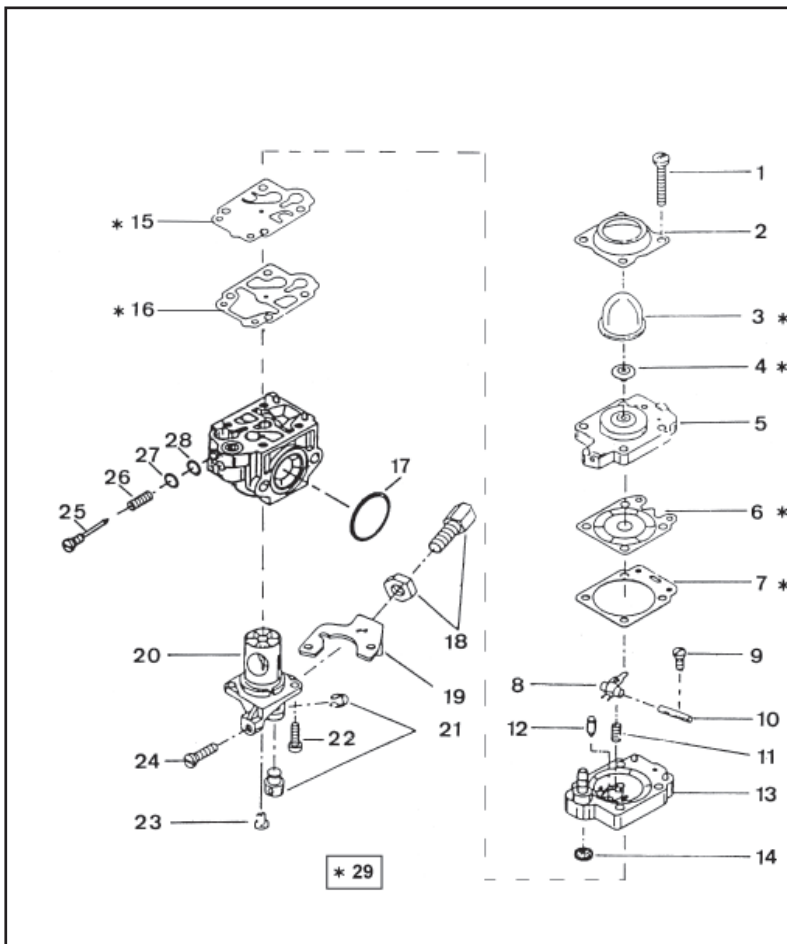

Carburatore - Carburateur - Carburetor (WYK-212) - GR. 17

Ref. 21666

WYK - 212

RIF. REF.	COD. N° / P. P / N°:	Q	DESCRIZIONE - DESCRIPTION
1	20232	4	VITE - VIS - SCREW
2	20233	1	COPERCHIO - COUVERCLE - COVER
3	20234	1	BULBO - BULBE - PRIMER
4	20235	1	VALVOLA - CLAPET - VALVE
5	20236	1	CORPO VAL. - FLASQUE - VALVE BODY
6	20237	1	MEMBRANA - MEMBRANE - DIAPHRAGM
7	20238	1	GUARNIZIONE - JOINT - GASKET
8	20239	1	LEVA - LEVIER - LEVER
9	20240	1	VITE - VIS - SCREW
10	20241	1	PERNO - AXE - PIN
11	20833	1	MOLLA - RESSORT - SPRING
12	20243	1	SPILLO - POINTEAU - NEEDLE
13	21355	1	CORPO POMPA - FLASQUE - PUMP BODY
14	20245	1	FILTRO - FILTRE - FILTER
15	20246	1	MEMBRANA - MEMBRANE - DIAPHRAGM
16	20247	1	GUARNIZIONE - JOINT - GASKET
17	20249	1	VITE - VIS - SCREW
18	20250	1	SUPPORTO - SUPPORT - BRACKET
19	21354	1	VALVOLA - CLAPET - VALVE ASS'Y
20	20252	1	PERNO - PIVOT - SWIVEL
21	20253	2	VITE - VIS - SCREW
22	20255	1	VITE - VIS - SCREW
23	20254	1	TAPPO - BOUCHON - PLUG
24	21353	1	VITE - VIS - SCREW
25	20257	1	MOLLA - RESSORT - SPRING
26	20258	1	ROSETTA - RONDELLE - WASHER
27	20259	1	O.R.
28	20589	1	KIT MEMBRANE - KIT MEM. - DIAPH. KIT