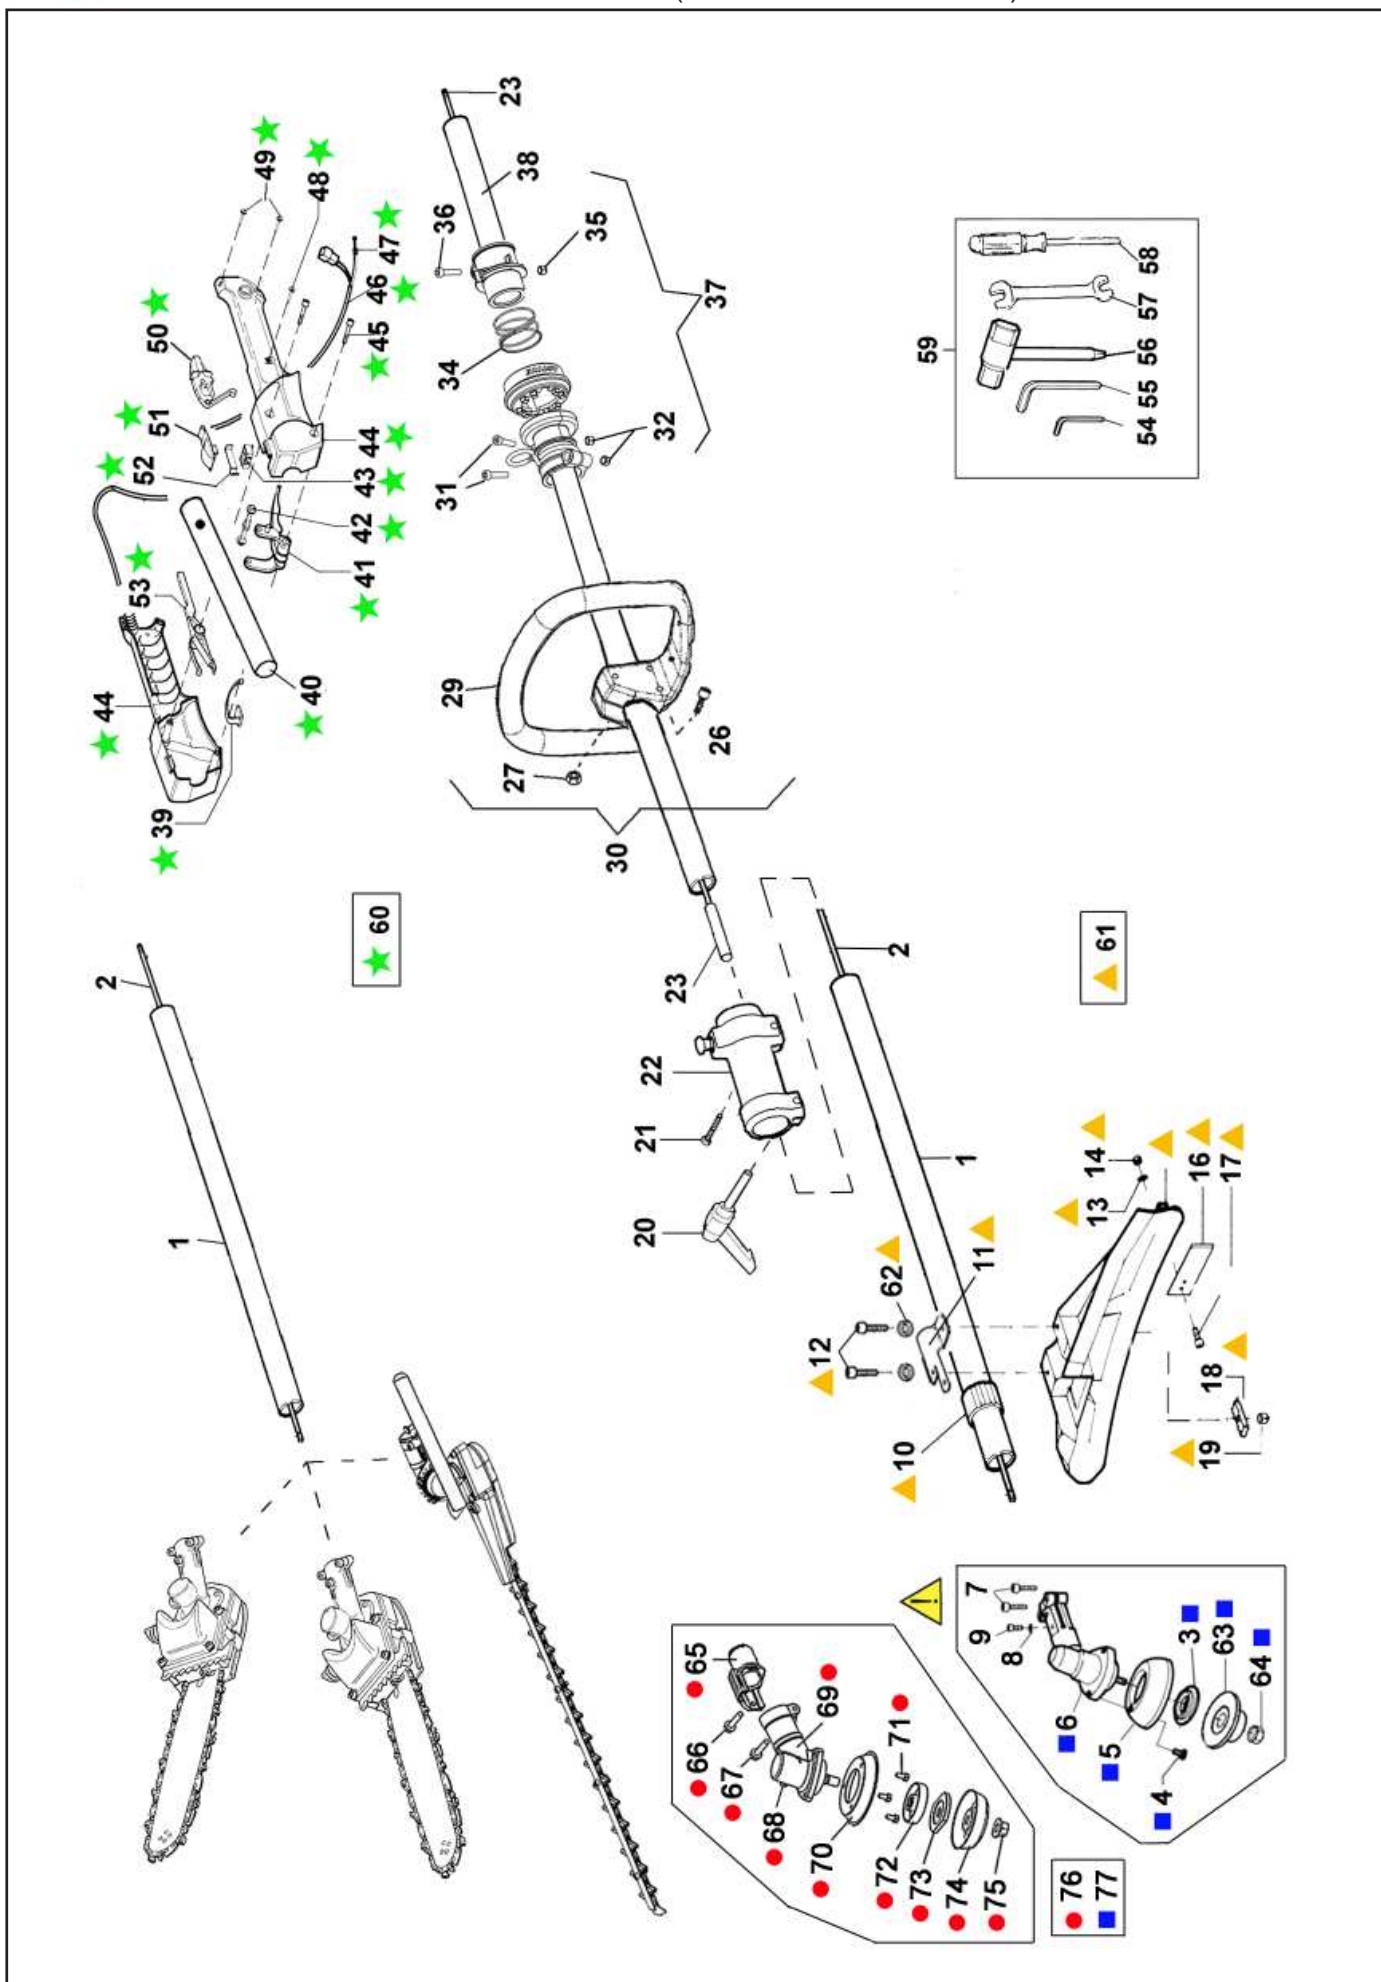

Trasmissione - Transmission (VIPER 3.4 - VIPER 4.0) - Gr. 19

Trasmissione - Transmission (VIPER 3.4 - VIPER 4.0) - Gr. 19

RIF. REF.	COD. N° / P. P / N°	Q.	DESCRIZIONE - DESCRIPTION	RIF. REF.	COD. N° / P. P / N°	Q.	DESCRIZIONE - DESCRIPTION
1	21258	1	TUBO - TUBE - PIPE	51	20874	1	BOTTONE BOUTON - KNOB
2	21257	1	ALBERO - ARBRE - SHAFT	52	20760	1	INTERR. - INTERRUPT. - SWITCH
3	20600	1	FLANGIA - FLASQUE - FLANGE	53	20866	1	LEVA - LEVIER - LEVER
4	20172	3	VITE - VIS - SCREW	54	20425	1	CHIAVE - SPANNER 4
5	20135	1	PROTEZIONE - CAPOT - GUARD	55	20426	1	CHIAVE - SPANNER 5
6	20599	1	COPPIA CON. - COUP. CON. - BEVEL GEAR	56	20535	1	CHIAVE CANDELA - PLUG SPANNER
7	20047	2	VITE - VIS - SCREW	57	20217	1	CHIAVE - SPANNER 8-10
8	20364	1	RONDELLA - RONDELLE - WASHER	58	21012	1	CACCIAVITE - SCREWDRIVER
9	20173	1	VITE - VIS - SCREW	59	20485	1	KIT ATTREZZI - TOOL KIT
10	20675	1	DISTANZIALE - ENTRETOISE - SPACER	60	21864	1	KIT: ACCELERATORE - POIGNEE - HANDLE
11	20545	1	FASCETTA - OEILLET - EYELET	61	21360	1	KIT: DIFESA - CAPOT - GUARD (Verde-Green)
12	20168	2	VITE - VIS - SCREW		21362	1	KIT: DIFESA - CAPOT - GUARD (Rossia-Red)
13	20278	2	RONDELLA - RONDELLE - WASHER		21361	1	KIT: DIFESA - CAPOT - GUARD (Nera-Black)
14	20060	2	DADO - ECROU - NUT	62	20191	2	RONDELLA - RONDELLE - WASHER
16	20547	1	LAMETTA - COUPEAU - KNIFE	63	20740	1	FLANGIA - FLASQUE - FLANGE
17	20277	2	VITE - VIS - SCREW	64	20602	1	DADO - ECROU - NUT
18	20546	2	RONDELLA - RONDELLE - WASHER	65	22326	1	ADATTATORE - ADAPTATEUR - ADAPTER
19	20176	2	DADO - ECROU - NUT	66	21298	1	VITE - VIS - SCREW
20	20340	1	LEVA - LEVIER - LEVER	67	20174	1	VITE - VIS - SCREW
21	20168	1	VITE - VIS - SCREW	68	20129	1	TAPPO - BOUCHON - PLUG
22	22310	1	MANICOTTO - MANCHON - SLEEVE	69	22068	1	SCAT. INGR. - COUP. CON. - BEVELGEAR
23	21640	1	ALBERO - ARBRE - SHAFT	70	22089	1	COPPETTA - PROTECTION - GUARD
26	21138	3	VITE - VIS - SCREW	71	20172	3	VITE - VIS - SCREW
27	20176	3	DADO - ECROU - NUT	72	22091	1	FLANGIA - FLASQUE - FLANGE (UPPER)
29	20745	1	IMPUGNATURA - POIGNEE - HANDLE	73	22092	1	FLANGIA - FLASQUE - FLANGE (LOWER)
30	20747	1	DELTA CMP - POIGNEE CMP. - CMP. LOOP	74	20138	1	COPPETTA - PROTECTION - GUARD
31	20001	2	VITE - VIS - SCREW	75	20602	1	DADO - ECROU - NUT
32	20060	2	DADO - ECROU - NUT	76	22558	1	KIT: SCAT. INGR. - COUP. CON. - BEVELGEAR
34	21830	1	MOLLA - RESSORT - SPRING	77	20618	1	KIT: SCAT. INGR. - COUP. CON. - BEVELGEAR
35	20061	1	DADO - ECROU - NUT	NOTE NUOVA COPPIA CONICA IN COMMERCIO DAL 01/09/2009 NOUVELLE RENVOI D'ANGLE EN COMMERCE PAR 01/09/2009 NEW BEVEL GEAR IN TRADE BY 01/09/2009			
36	20064	1	VITE - VIS - SCREW				
37	21832	1	ROTOFIX SYSTEM				
38	20954	1	TUBO - TUBE - PIPE (VIPER 3.4 = 703mm)				
	21820	1	TUBO - TUBE - PIPE (VIPER 4.0 = 676mm)				
39	20869	1	MOLLA - RESSORT - SPRING				
40	20812	1	TUBO - TUBE - PIPE				
41	20867	1	LEVA - LEVIER - LEVER				
42	20868	1	PERNO - PIVOT - PIN				
43	20864	1	SUPPORTO - SUPPORT - MOUNTING				
44	20729	1	IMPUGNATURA - POIGNEE - HANDLE	COD. 22558			
45	20877	3	VITE - VIS - SCREW				
46	21526	1	CAVO+CAB. - CABLE+CAB - THROT. CAB.				
47	21427	1	CAVO - CABLE - CABLE				
48	20171	1	VITE - VIS - SCREW				
49	20171	2	VITE - VIS - SCREW				
50	20865	1	LEVA - LEVIER - LEVER				

NOTE - NOTES