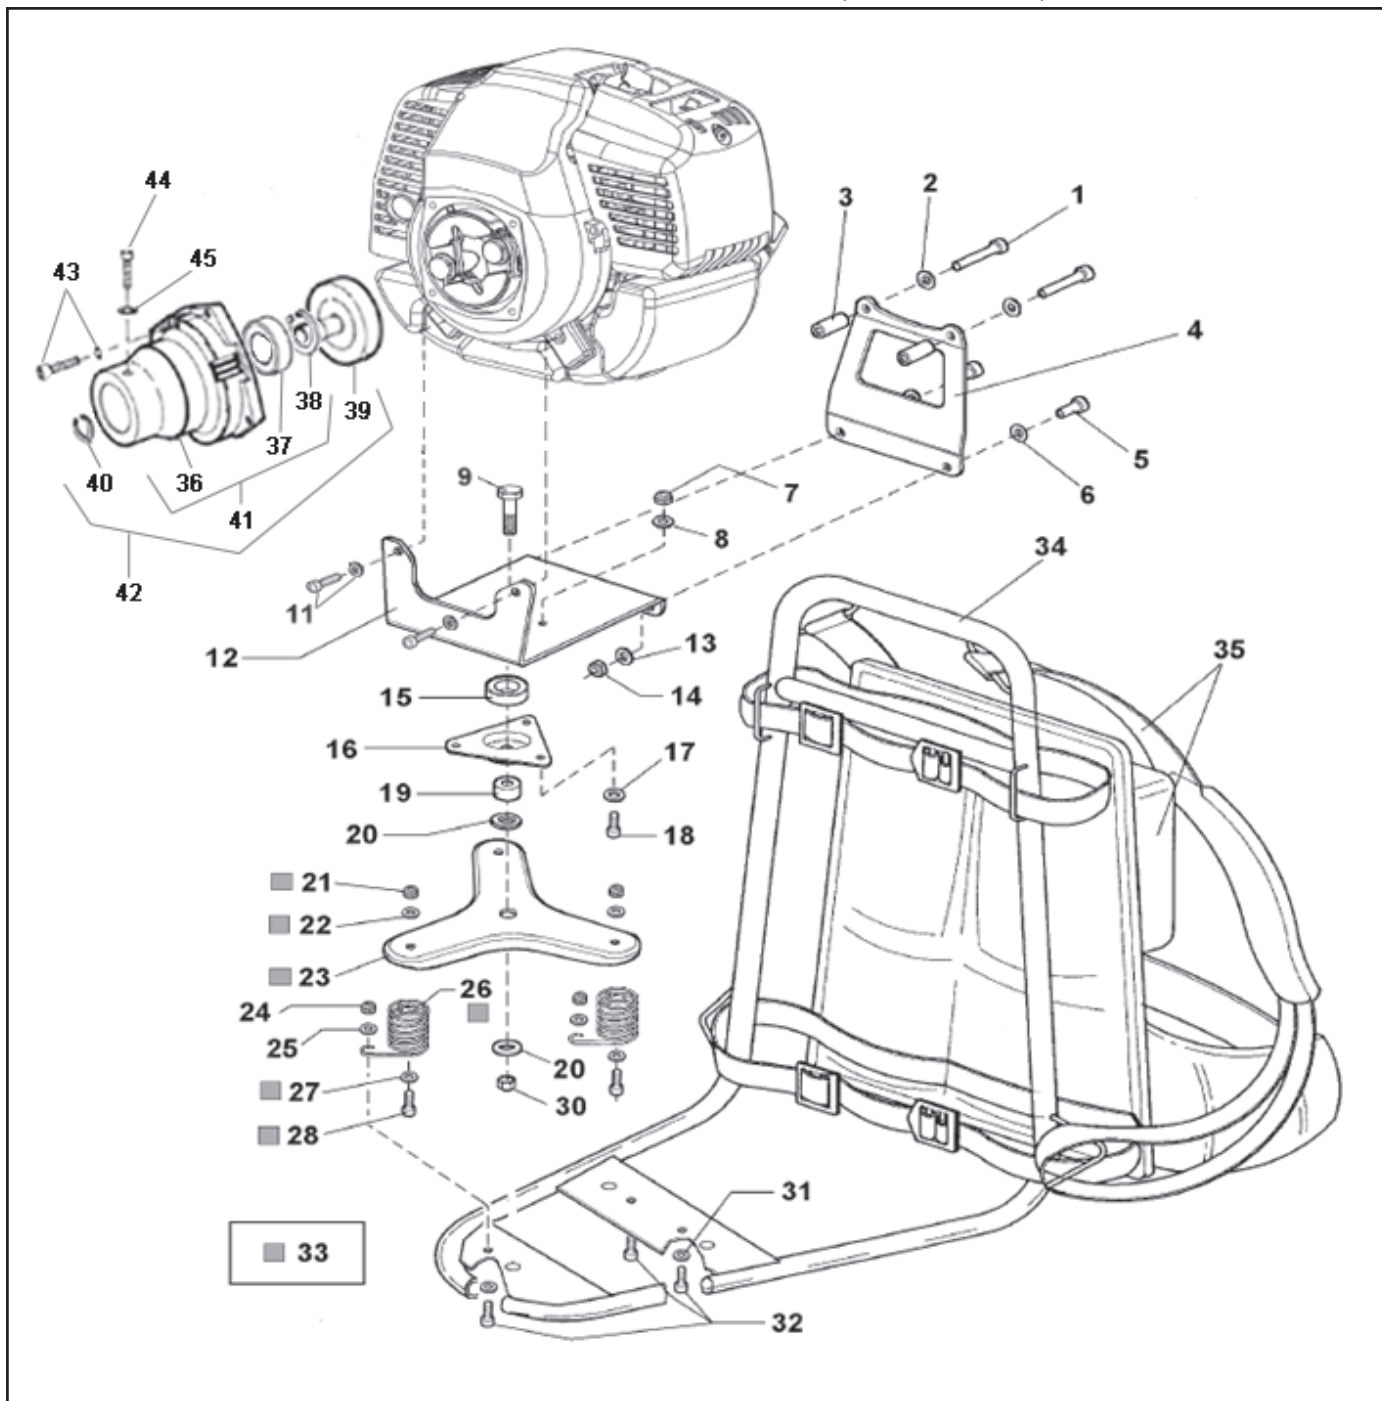

Telaio vecchio - Vieux chassis - Old frame (ACTIVE 6.5 Z) - Gr. 6

RIF.	COD.	Q.	DESCRIZIONE - DESCRIPTION	RIF.	COD.	Q.	DESCRIZIONE - DESCRIPTION
REF.	N°/P P / N°			REF.	N°/P P / N°		
1	36073	2	VITE - VIS - SCREW	24	20060	3	DADO - ECROU - NUT
2	20037	2	RONDELLA - RONDELLE - WASHER	25	20278	3	RONDELLA - RONDELLE - WASHER
3	22083	2	DISTANZIALE - ENTRETOISE - SPACER	26	20315	3	MOLLA - RESSORT - SPRING
4	22430	1	FLANGIA - FLASQUE - FLANGE	27	20316	3	RONDELLA - RONDELLE - WASHER
5	21246	2	VITE - VIS - SCREW	28	20064	3	VITE - VIS - SCREW
6	20191	2	RONDELLA - RONDELLE - WASHER	30	20317	1	DADO - ECROU - NUT
7	20060	3	DADO - ECROU - NUT	31	20316	3	RONDELLA - RONDELLE - WASHER
8	20278	3	RONDELLA - RONDELLE - WASHER	32	20064	3	VITE - VIS - SCREW
9	20633	1	VITE - VIS - SCREW	33	20476		SUPP. COMP. - SUPP. COM. - COMP. BRAK.
11	20366	2	VITE - VIS - SCREW	34	20587	1	TELAIO-CHASSIS-FRAME
12	22429	1	SUPPORTO - SUPPORT - BRACKET	35	20588	1	CINGHIAGGIO - HARNAIS - HARNESS
13	20191	2	RONDELLA - RONDELLE - WASHER	36	20327	1	CARTER - HOUSING
14	20289	2	DADO - ECROU - NUT	37	20122	1	CUSCINETTO-ROULEMENT-BEARING
15	20613	1	CUSCINETTO - ROULEMENT - BEARING	38	20121	1	SEGER - CIRCLIP - SNAP RING
16	20625	1	SUPPORTO - SUPPORT - BRACKET	39	20326	1	CAMPANA-TAMBOUR-DRUM
17	20278	3	RONDELLA - RONDELLE - WASHER	40	20123	1	SEGER - CIRCLIP - SNAP RING
18	20277	3	VITE - VIS - SCREW	41	20480	1	CUFFIA-CARTER-HOUSING
19	20624	1	DISTANZIALE - ENTRETOISE - SPACER	42	20603	1	KIT: CUFFIA-CARTER-HOUSING
20	20346	2	RONDELLA - RONDELLE - WASHER	43	20890	4	VITE - VIS - SCREW
21	20060	3	DADO - ECROU - NUT	44	20178	1	VITE - VIS - SCREW
22	20316	3	RONDELLA - RONDELLE - WASHER	45	20191	1	RONDELLA-RONDELLE-WASHER
23	20314	1	SUPPORTO - SUPPORT - BRACKET