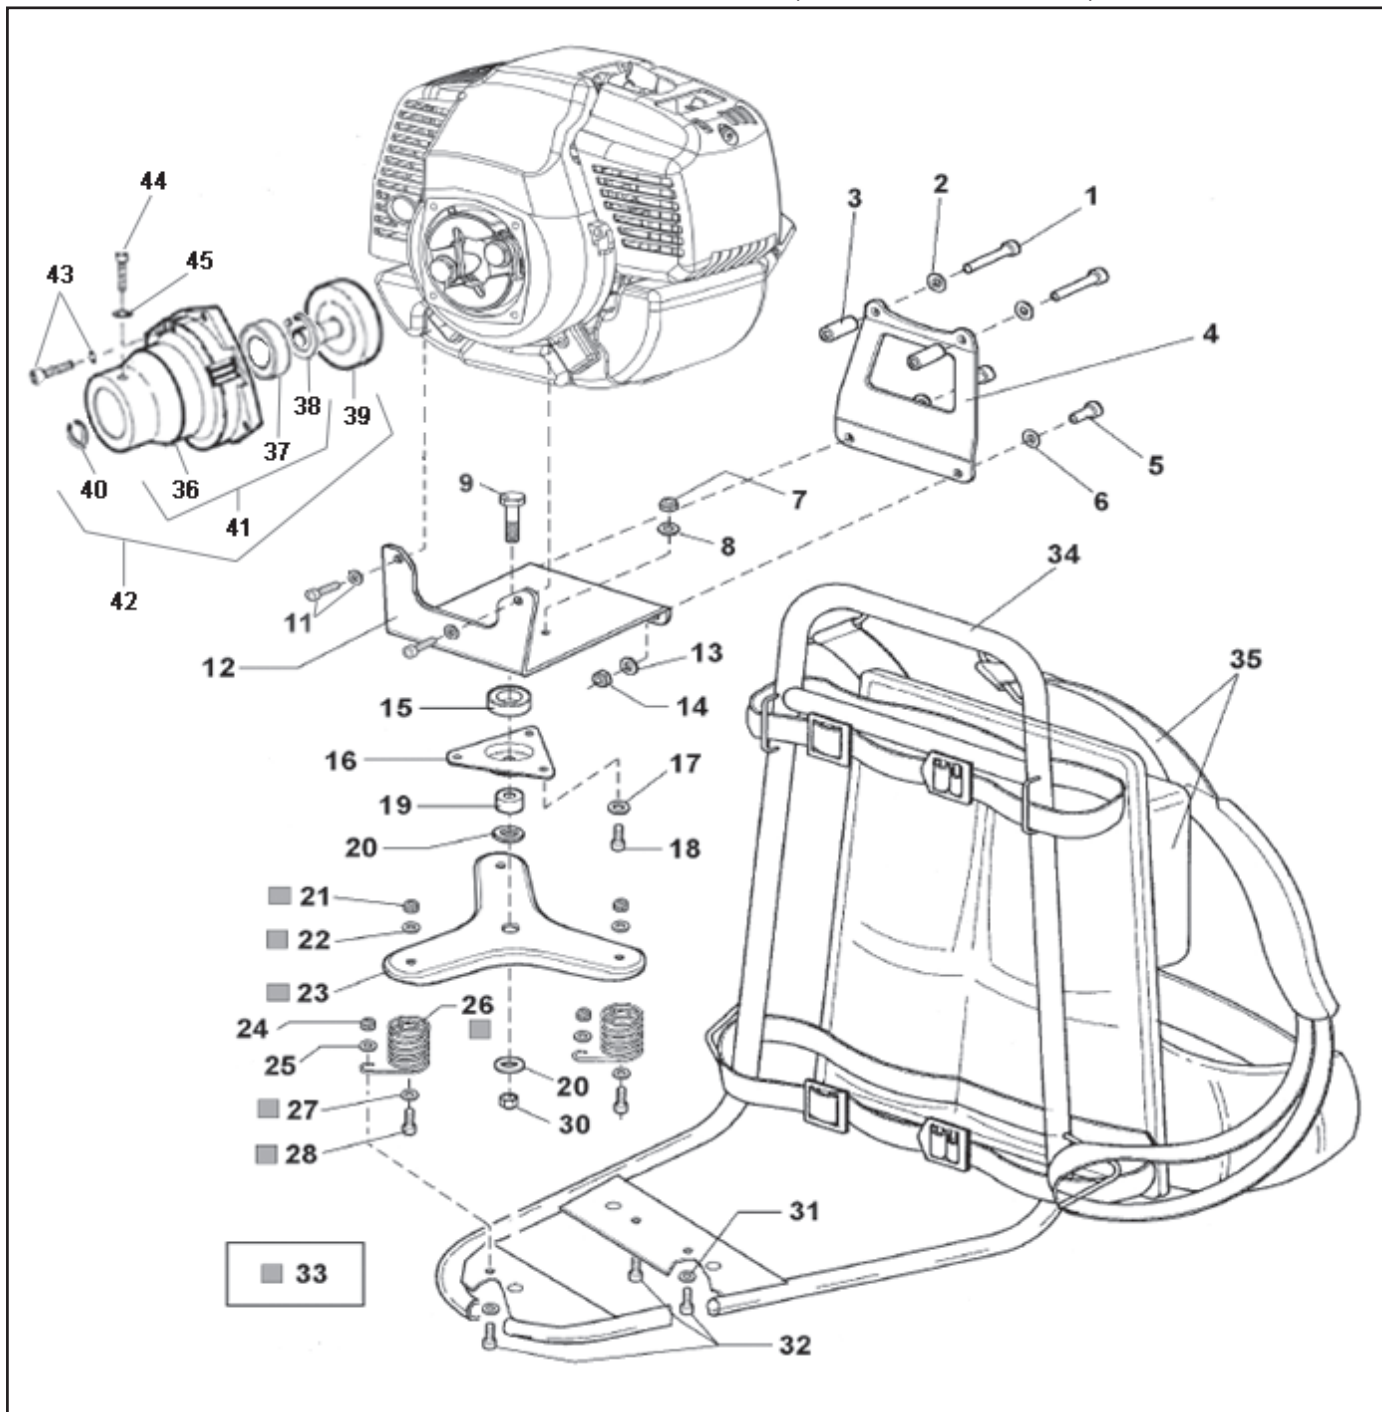

**45070231 ( 45 CC )**  
  
**55070036 ( 55 CC )**

VOLANO-VOLANT-FLYWHEEL  
 BOBINA-BOBINE-COIL  
 (CON CABLAGGIO - AVEC FIL - WITH WIRE)

**COD. 20039**  
**COD. 20575**  
**COD. 21346**

Telaio vecchio - Vieux chassis - Old frame (ACTIVE 4.5 Z - 5.5 Z) - Gr. 6