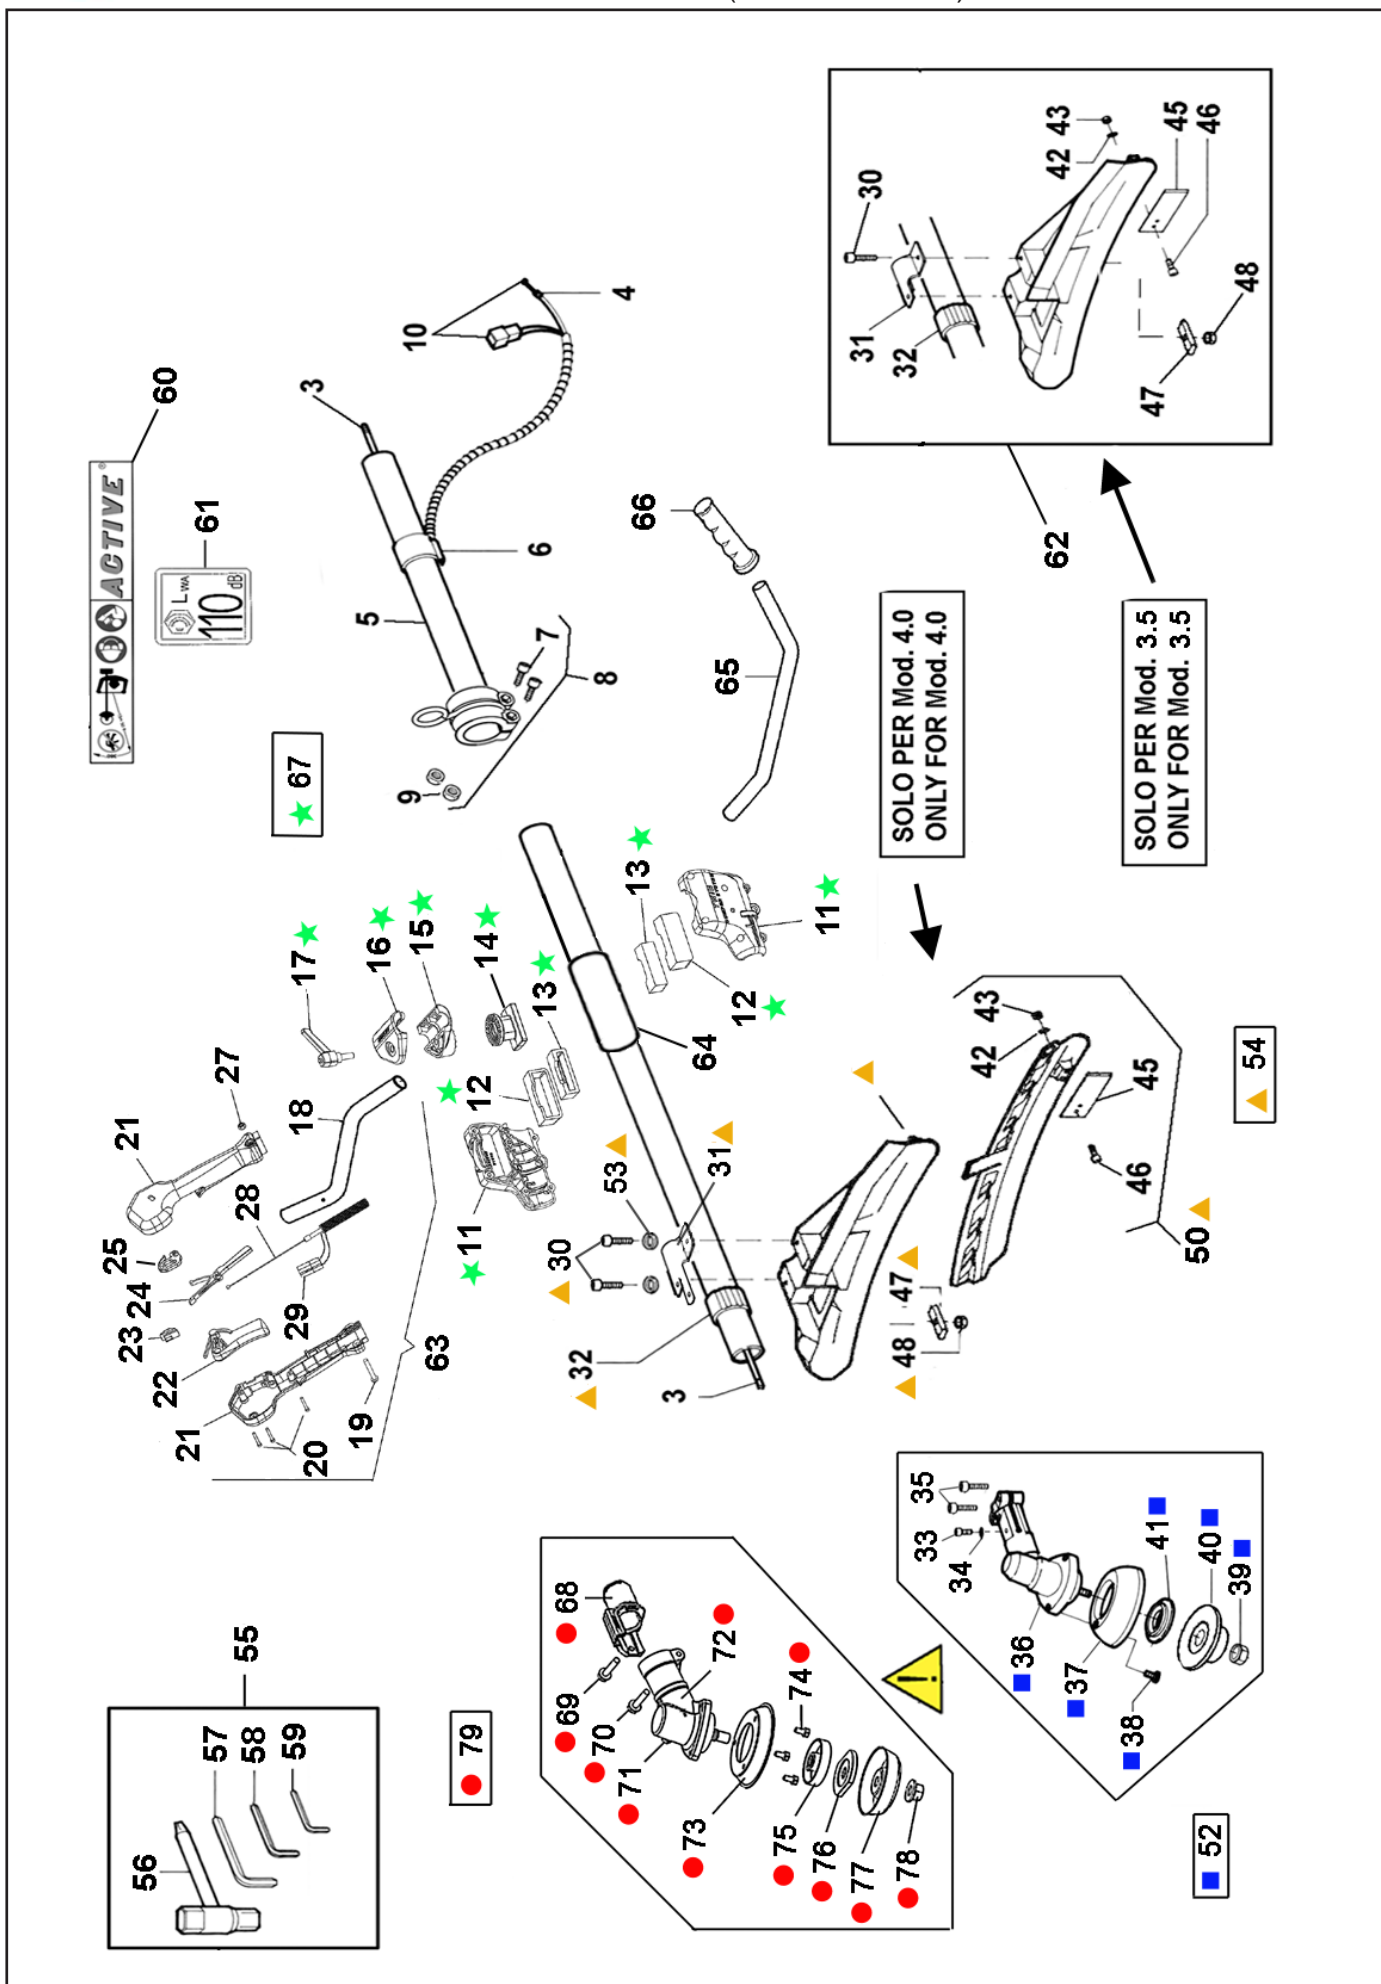

Trasmissione - Transmission (ACTIVE 4.0 BT) - Gr. 34

Trasmissione - Transmission (ACTIVE 4.0 BT) - Gr. 34

RIF. REF.	COD. N° / P P / N°	Q.	DESCRIZIONE - DESCRIPTION	RIF. N° / P REF.	COD. P / N°	Q.	DESCRIZIONE E - DESCRIPTION
1	20859	1	IMPUGNATURA - POIGNEE - HANDLE	53	20191	2	RONDELLA - RONDELLE - WASHER
2	20141	1	MANUBRIO - GUIDON - HANDLE (SX)		20548	1	KIT: DIFESA - CAPOT - GUARD (Verde-Green)
3	20592	1	ALBERO - ARBRE - SHAFT	54	20696	1	KIT: DIFESA - CAPOT - GUARD (Rossa-Red)
5	20593	1	TUBO - TUYAU - TUBE (MOD. B)		20695	1	KIT: DIFESA - CAPOT - GUARD (Nera-Black)
6	20321	1	FASCETTA - OEILLET - EYELET	55	20744	1	ATTREZZI - OUTILS - TOOLS
7	20001	2	VITE - VIS - SCREW	56	20535	1	CHIAVE CANDELA - SPLUG SPANNER
8	20749	1	GANCIO - CROCHET - HOOK	57	20426	1	CHIAVE - SPANNER (5)
9	20060	2	DADO - ECROU - NUT	58	20425	1	CHIAVE - SPANNER (4)
10	21557	1	KIT: CAVO - CABLE - CABLE	59	21159	1	CHIAVE - SPANNER (3)
11	21645	1	KIT: CARTER - HOUSING	60	20370	1	ADESIVO - DECAL
12	21602	2	GOMMA - SUPPORT - RUBBER	61	20517	1	ADESIVO - DECAL
13	21603	2	GOMMA - SUPPORT - RUBBER		21360	1	KIT: DIFESA - CAPOT - GUARD (Verde-Green)
14	21609	1	MOZZO - MOYEUX - HUB (M8)	62	21362	1	KIT: DIFESA - CAPOT - GUARD (Rossa-Red)
15	21610	1	SUPPORTO - SUPPORT - BRACKER		21361	1	KIT: DIFESA - CAPOT - GUARD (Nera-Black)
16	21611	1	SUPPORTO - SUPPORT - BRACKER	63	21679	1	KIT: ACCELERATORE - POIGNEE - HANDLE
17	21632	1	LEVA - LEVIER - LEVER (M8)	64	22391	1	RIDUZIONE - RIDUCTION - REDUCTION
18	21612	1	MANUBRIO - GUIDON - HANDLE (DX)	65	21613	1	MANUBRIO - GUIDON - HANDLE (SX)
19	20169	1	VITE - VIS - SCREW	66	20859	1	MANOPOLA - POIGNEE - HANDLE
20	20334	3	VITE - VIS - SCREW	67	21614	1	KIT: TWIN DUMPER SYSTEM
21	21550	1	KIT: IMPUGNATURA - POIGNEE - HANDLE	68	22326	1	ADATTATORE - ADAPTEUR - ADAPTER
22	21554	1	LEVA - LEVIER - LEVER	69	21298	1	VITE - VIS - SCREW
23	21551	1	BOTTONE - BOUTON - KNOB	70	20174	1	VITE - VIS - SCREW
24	21555	1	LEVA - LEVIER - LEVER	71	20129	1	TAPPO - BOUCHON - PLUG
25	21556	1	LEVA - LEVIER - LEVER	72	22068	1	SCAT. INGR. - COUP. CON. - BEVELGEAR
27	20061	1	DADO - ECROU - NUT	73	22089	1	COPPETTA - PROTECTION - GUARD
28	20761	1	CAVO - CABLE - CABLE	74	20172	3	VITE - VIS - SCREW
29	21553	1	CABLAGGIO - FIL - WIRE	75	22091	1	FLANGIA - FLASQUE - FLANGE (UPPER)
30	20168	2	VITE - VIS - SCREW	76	22092	1	FLANGIA - FLASQUE - FLANGE (LOWER)
31	20545	1	FASCETTA - OEILLET - EYELET	77	20138	1	COPPETTA - PROTECTION - GUARD
32	20675	1	DISTANZIALE - ENTRETOISE - SPACER	78	20602	1	DADO - ECROU - NUT
33	20173	1	VITE - VIS - SCREW	79	22558	1	KIT: SCAT. INGR. - COUP. CON. - BEVELGEAR
34	20364	1	RONDELLA - RONDELLE - WASHER	NOTE NUOVA COPPIA CONICA IN COMMERCIO DAL 01/09/2009 NOUVELLE RENVOI D'ANGLE EN COMMERCER PAR 01/09/2009 NEW BEVEL GEAR IN TRADE BY 01/09/2009			
35	20047	2	VITE - VIS - SCREW				
36	20599	1	SCAT. INGR. - COUP. CON. - BEVELGEAR				
37	20135	1	COPPETTA - PROTECTION - GUARD				
38	20172	3	VITE - VIS - SCREW				
39	20602	1	DADO - ECROU - NUT (SX)				
40	20740	1	FLANGIA - FLASQUE - FLANGE (LOWER)				
41	20600	1	FLANGIA - FLASQUE - FLANGE (UPPER)				
42	20278	2	RONDELLA - RONDELLE - WASHER				
43	20060	2	DADO - ECROU - NUT				
45	20547	1	LAMETTA - COUTEAU - KNIFE				
46	20277	2	VITE - VIS - SCREW				
47	20546	2	PIATTINA - RONDELLE - WASHER				
48	20176	2	DADO - ECROU - NUT				
50	20985	1	SPOILER CMP.				
52	20618	1	KIT: SCAT. INGR. - COUP. CON. - BEVELGEAR				

NOTE - NOTES