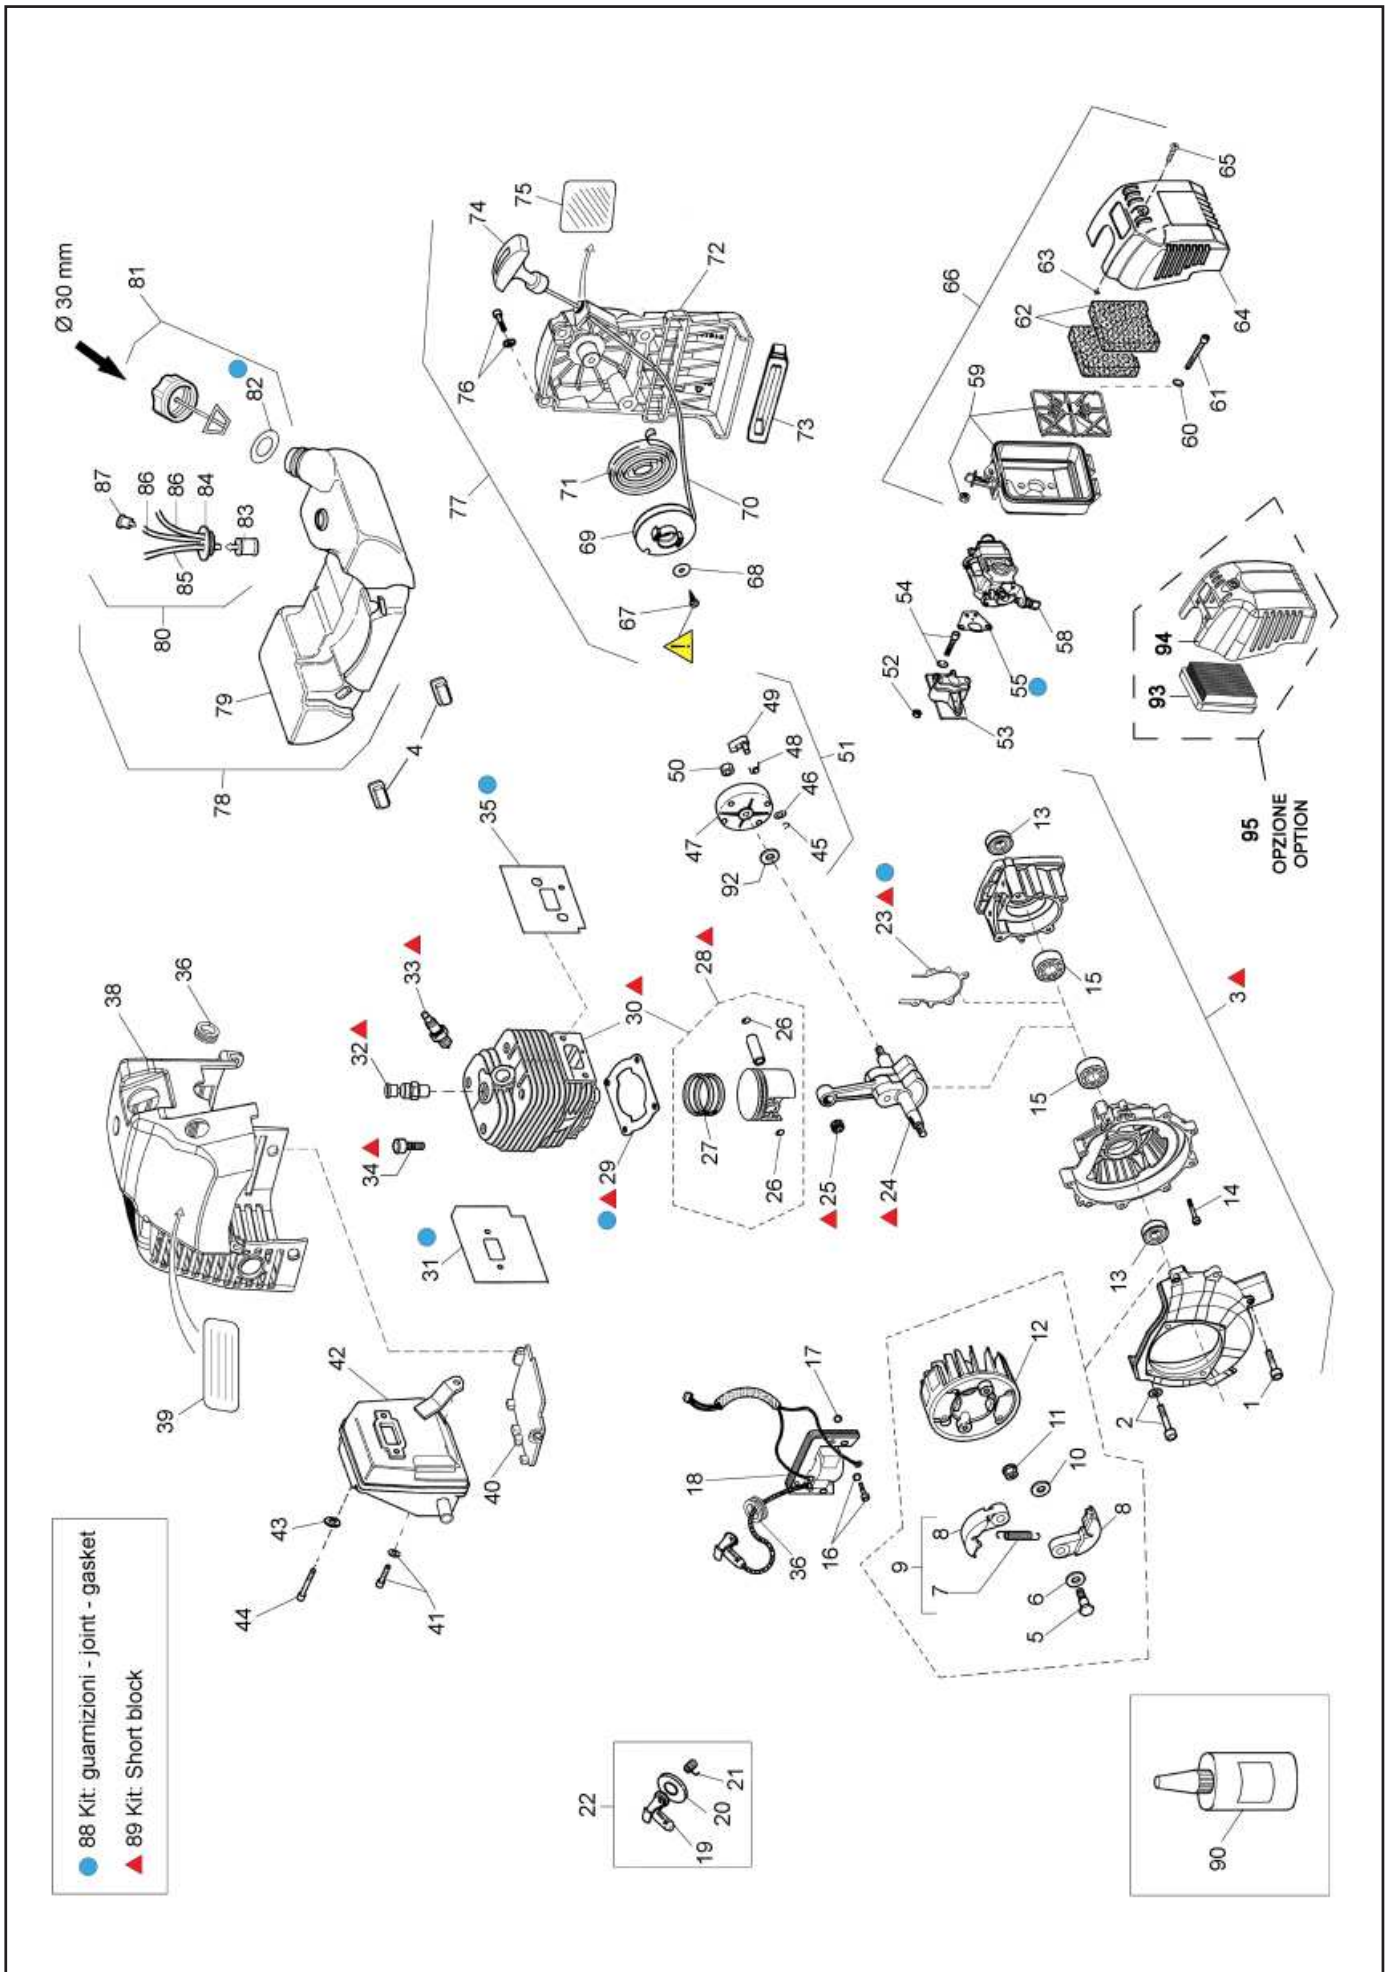

Motore - Moteur - Engine (ACTIVE 65 Z) - Gr. 40

Motore - Moteur - Engine (ACTIVE 65 Z) - Gr. 40

RIF	COD	Q	DESCRIZIONE - DESCRIPTION	RIF	COD	Q	DESCRIZIONE - DESCRIPTION
REF	N° / P P / N			REF	N° / P P / N		
1	20001	5	VITE - VIS - SCREW	70	20078	1	CORDA - CORDE - ROPE
2	20366	1	VITE - VIS - SCREW	71	20075	1	MOLLA - RESSORT - SPRING
3	22437	1	CARTER - CRANKCASE	72	22535	1	CARTER - HOUSING
4	20083	2	GOMMINO - SUPPORT - RUBBER	73	21601	1	GOMMINO - SUPPORT - RUBBER
5	20068	2	VITE - VIS - SCREW	74	35862	1	IMPUGNATURA - POIGNEE - HANDLE
6	20069	2	RONDELLA - RONDELLE - WASHER	75	21637	1	DECAL
7	20067	1	MOLLA - RESSORT - SPRING	76	20359	2	VITE - VIS - SCREW
8	20049	2	PATTINO - MACHOIRE - SHOE	77	21635	1	KIT: AVVIAMENTO - LANCEUR - STARTER
9	20065	1	FRIZIONE - EMBRAYAGE - CLUTCH	78	21630	1	KIT: SERBATOIO - RESERVOIR - TANK FUEL
10	20070	2	RONDELLA - RONDELLE - WASHER	79	21936	1	SERBATOIO - RESER. - TANK FUEL
11	20058	1	DADO- ECROU - NUT	80	20042	1	KIT: PESCANTE -N TUYAU - PIPE
12	22278	1	VOLANO - VOLANT - FLYWHEEL	81	21806	1	TAPPO MIX - BOUC. MIX CAP
13	20003	2	ANELLO DI TENUTA - JOINT - SEAL	82	21803	1	GUARNIZIONE - JOINT - GASKET
14	20002	4	VITE - VIS - SCREW	83	21775	1	FILTRO - FILTRE - FILTER
15	22222	2	CUSCINETTO - ROULEMENT - BEARING	84	20099	1	PASSATUBI - OEILLET - GRUMMER
16	20366	2	VITE - VIS - SCREW	85	20097	1	TUBO MIX - TUYAU MIX - MIX PIPE
17	20037	2	RONDELLA - RONDELLE - WASHER	86	20091	1	TUBO RECUP. - TUYAU RET.OVERFL.PIPE
18	22005	1	BOBINA - BOBINE - COIL	87	20100	1	SFIATO - RENIFLAR - BREATHER
19	20572	1	CAPPUCCIO - CACHE - COVER	88	22472	1	KIT: GUARNIZIONI - JOINT - GASKET
20	20573	1	GOMMA - CACHE - GUARD	89	22469	1	SHORT BLOCK
21	20574	1	MOLLA - RESSORT - SPRING	90	20311	1	FRENAFILETTI - FIX. FILETS - RETAINING
22	20571	1	KIT: CAPPUCCIO - CACHE - COVER	92	20790	1	RONDELLA - RONDELLE - WASHER
23	22406	1	GUARNIZIONE - JOINT - GASKET	93	22497	1	FILTRO - FILTRE - FILTER
24	22401	1	ALBERO M. - VILEBREQ. - CRANHSHAFT	94	22616	1	COPERCHIO - COUVERCLE - COVER
25	31360	1	GABBIA - ROULEMENT - BEARING	95	22588	1	KIT: FILTRO - FILTRE - FILTER
26	35808	2	ANELLO ELAST. - CIRCLIP - SNAPRING				
27	35806	1	KIT: SEGMENTO - SEGMENT - RING (D.48)				
28	22468	1	KIT: PISTONE - PISTON (D.48)				
29	22405		GUARNIZIONE - JOINT - GASKET				
30	22478	1	KIT: CILIN+PIST - CYL. PIST. (D.48)				
31	20581	1	GUARNIZIONE - JOINT - GASKET				
32	35789	1	DECOMPRESSORE - DECOMPRESSOR				
33	21813	1	CANDELA - BOUGIE - SPARK PLUG				
34	20168	4	VITE - VIS - SCREW				
35	20344	1	GUARNIZIONE - JOINT - GASKET				
36	20586	1	GOMMINO - EYELET - RUBBER				
38	22443	1	COFANO - CAPOT - COVER (Verde - Green)				
	22444	1	COFANO - CAPOT - COVER (Rosso - Red)				
39	22479	1	DECAL ACTIVE 6.5				
40	21622	1	SEPARATORE - SEPARATEUR - SHEET				
41	21298	1	VITE - VIS - SCREW				
42	21409	1	MARMITTA - POT D'ECHAPP. - MUFFLER				
43	20896	2	RONDELLA - RONDELLE - WASHER				
44	20022	2	VITE - VIS - SCREW				
45	21835	2	SEEGER				
46	21834	1	RASAMENTO - RONDELLE - WASHER				
47	21836	1	SUPPORTO - SUPPORT - BRACKET				
48	21858	2	MOLLA - RESSORT - SPRING				
49	21833	2	CRICCHETTO - CLIQUET - PAWL				
50	20982	1	DADO- ECROU - NUT				
51	21837	1	TRASCINATORE - CLIQUET - DRIVER				
52	20060	2	DADO- ECROU - NUT				
53	20046	1	FLANGIA TER. - FLASQUE THE. - INSULAT.				
54	20366	2	VITE - VIS - SCREW				
55	20048	1	GUARNIZIONE - JOINT - GASKET				
58	21664	1	CARBURAT. - CARBURAT. - CARBURETOR				
59	20558	1	KIT: SCATOLA - CARTER - BOX				
60	20278	2	RONDELLA - RONDELLE - WASHER				
61	20079	2	VITE - VIS - SCREW				
62	20564	1	ELEMENTO - ELEMENT - PIECE				
63	20566	1	O-RING				
64	20567	1	COPERCHIO - COUVERCLE - COVER				
65	20172	1	VITE - VIS - SCREW				
66	20559	1	KIT: FILTRO - FILTRE - FILTER				
67	20076	1	VITE - VIS - SCREW				
	35803	1	VITE - VIS - SCREW (M5)				
68	20077	1	RONDELLA - RONDELLE - WASHER				
69	20055	1	PULEGGIA - POULIE - PULLEY				

MOTORE COMPLETO - COMPLETE ENGINE
MOTOR COMPLETE - MOTOR COMPLETO
Ref. 654006 (Red) - Ref. 654005 (Green)