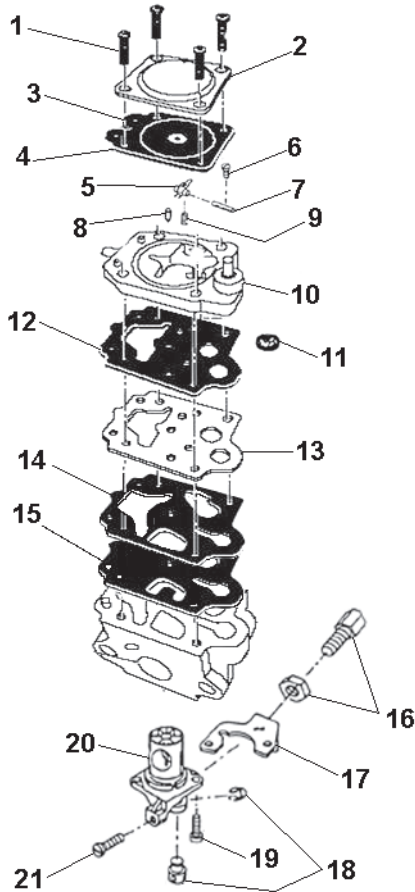

Cod. 22233

RIF. REF.	COD. N°/P. P/N°	Q	DESCRIZIONE - DESCRIPTION
1	22316	4	VITE - VIS - SCREW
2	35172	1	COPERCHIO - COUVERCLE - COVER
3	35170	1	MEMBRANA - MEMBRANE - DIAPHRAGM
4	22317	1	GUARNIZIONE - JOINT - GASKET
5	20239	1	LEVA - LEVIER - LEVER
6	20240	1	VITE - VIS - SCREW
7	20241	1	PERNO - AXE - PIN
8	20243	1	SPILLO - POINTEAU - NEEDLE
9	20242	1	MOLLA - RESSORT - SPRING
10	22318	1	CORPO POMPA - FLASQUE - PUMP BODY
11	20245	1	FILTRO - FILTRE - FILTER
12	22319	1	GUARNIZIONE - JOINT - GASKET
13	22320	1	COPERCHIO - COUVERCLE - COVER
14	20246	1	MEMBRANA - MEMBRANE - DIAPHRAGM
15	22321	1	GUARNIZIONE - JOINT - GASKET
16	20249	1	VITE - VIS - SCREW
17	22322	1	SUPPORTO - SUPPORT - BRACKET
18	20252	1	PERNO - PIVOT - SWIVEL
19	22323	2	VITE - VIS - SCREW
20	22324	1	CORPO VAL. - FLASQUE - VALVE BODY
21	20255	1	VITE - VIS - SCREW
22	22325	1	KIT MEMBRANE - KIT MEM. - DIAPH. KIT

NOTE - NOTES