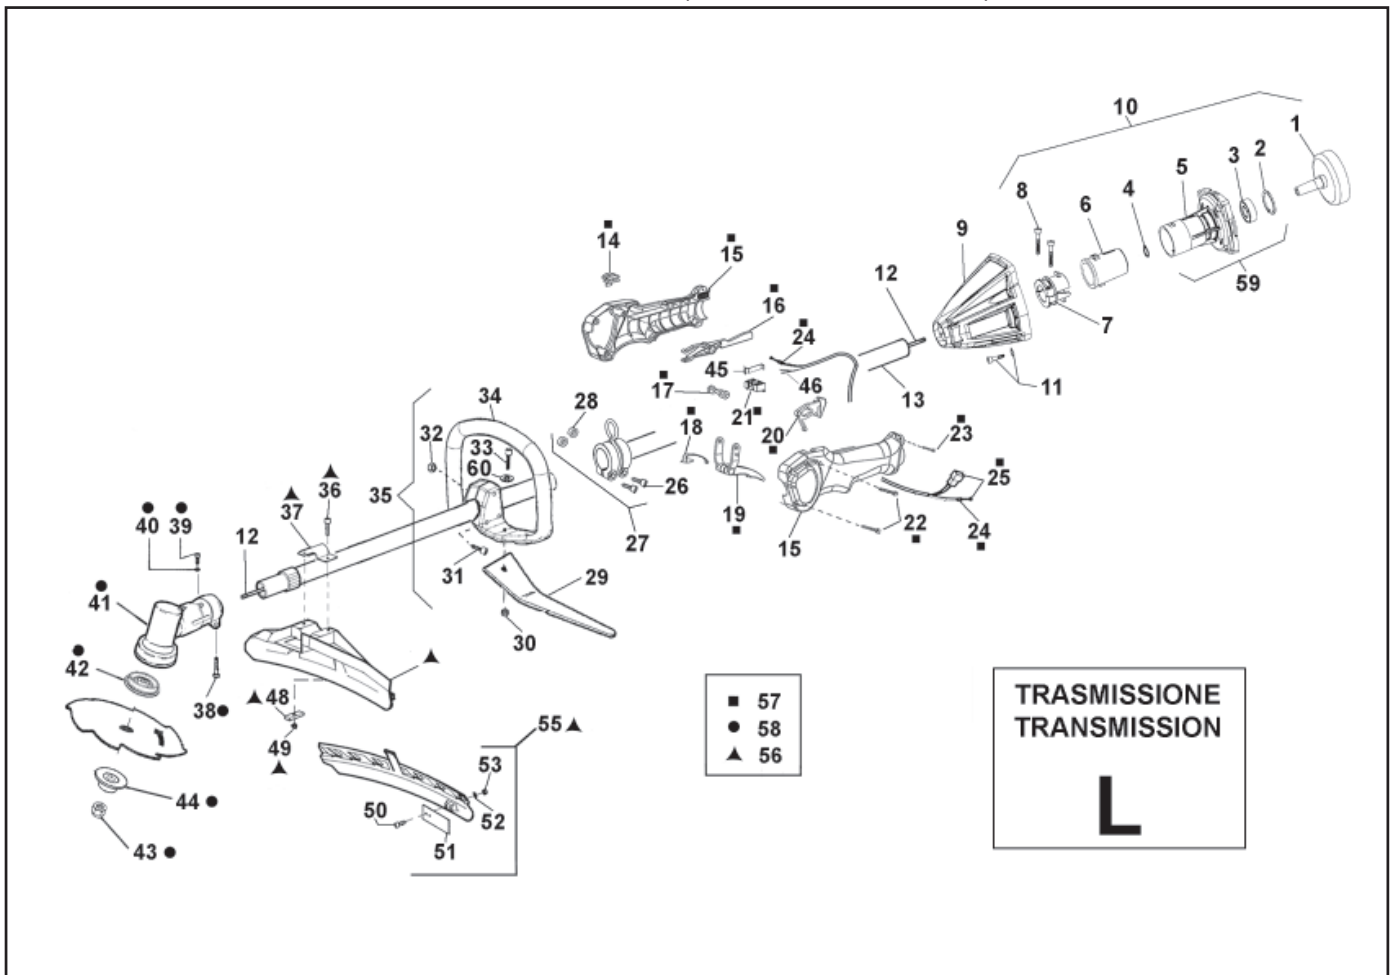

Trasmissione - Transmission (ACTIVE 4.5 L - 5.5 L) - Gr. 107

RIF.	COD.	Q.	DESCRIZIONE - DESCRIPTION	RIF.	COD.	Q.	DESCRIZIONE - DESCRIPTION
REF.	N° / P / N°			REF.	N° / P / N°		
1	20120	1	CAMPANA - TAMBOUR - DRUM	31	21138	3	VITE - VIS - SCREW
2	20121	1	ANELLO ELAST. CIRCLIP - SNAP RING	32	20176	3	DADO - ECROU - NUT
3	20122	1	CUSCINETTO - ROULEMENT - BEARING	33	21236	1	VITE - VIS - SCREW
4	20123	1	ANELLO ELAST. CIRCLIP - SNAP RING	34	20725	1	DELTA - POIGNEE - LOOP (D. 30 mm)
5	21604	1	CUFFIA - CARTER - HOUSING	35	20727	1	KIT: DELTA - POIGNEE - LOOP (D. 30 mm)
6	21600	1	ANTIVIBRANTE - AMMORTIS. - SHOCK ABS.	36	20168	2	VITE - VIS - SCREW
7	21714	1	MOZZO - MOYEUR - HUB (Ø 30)	37	20545	1	FASCETTA - SUPPORT - BRACKET
8	20001	2	VITE - VIS - SCREW	38	20174	1	VITE - VIS - SCREW
9	21617	1	CUFFIA - CARTER - HOUSING	39	20173	1	VITE - VIS - SCREW
10	21643	1	KIT: CUFFIA - CARTER - HOUSING	40	20364	1	RONDELLA - RONDELLE - WASHER
11	21644	4	VITE - VIS - SCREW	41	21191	1	SCAT. ING. CUOP. CON - BEVELGEAR (D.30mm)
12	20531	1	ALBRO - ARBRE - SHAFT	42	21157	1	FLANGIA - FLASQUE - FLANGE
13	20530	1	TUBO - TUYAU - PIPE (D. 30 mm)	43	20602	1	DADO - ECROU - NUT
14	20874	1	BOTTONE - BOUTON - KNOB	44	20601	1	FLANGIA - FLASQUE - FLANGE
15	20729	1	IMPUGNATURA - POIGNEE - HANDLE	45	20760	1	INTERRUTTORE - INTERRUPT. - SWITCH
16	20866	1	LEVA - LEVIER - LEVER	46	20754	1	CABLAGGIO - FIL - WIRE
17	20868	1	PERNO - PIVOT - PIN	48	20546	2	PIATTINA - RONDELLE - WASHER
18	20869	1	MOLLA - RESSORT - SPRING	49	20176	2	DADO - ECROU - NUT
19	20867	1	LEVA - LEVIER - LEVER	50	20277	2	VITE - VIS - SCREW
20	20865	1	LEVA - LEVIER - LEVER	51	20547	1	LAMETTA - COUTEAU - KNIFE
21	20864	1	SUPPORTO - SUPORT - MOUNTING	52	20278	2	RONDELLA - RONDELLE - WASHER
22	20877	3	VITE - VIS - SCREW	53	20060	2	DADO - ECROU - NUT
23	20171	2	VITE - VIS - SCREW	55	22985	1	SPOILER COMPL.
24	20762	1	CAVO - CABLE - CABLE	56	20548	1	DIFESA - CAPOT - GUARD (Verde - Green)
25	20764	1	L-KIT: CAVO - CABLE - CABLE	56	20695	1	DIFESA - CAPOT - GUARD (Nera - Black)
26	20001	2	VITE - VIS - SCREW	56	20696	1	DIFESA - CAPOT - GUARD (Rossa - Red)
27	20131	1	GANCIO - CROCHET - HOOK	57	20748	1	L-KIT: ACCELERATORE - POIGNEE - HANDLE
28	20060	2	DADO - ECROU - NUT	58	21160	1	KIT: SCAT. ING. - COUP. CON - BEVELGEAR
29	20726	1	PROTEZIONE - PROTECTION - GUARD	59	21736	1	KIT: CUFFIA - CARTER - HOUSING
30	20060	1	DADO - ECROU - NUT	60	20278	1	RONDELLA - RONDELLE - WASHER