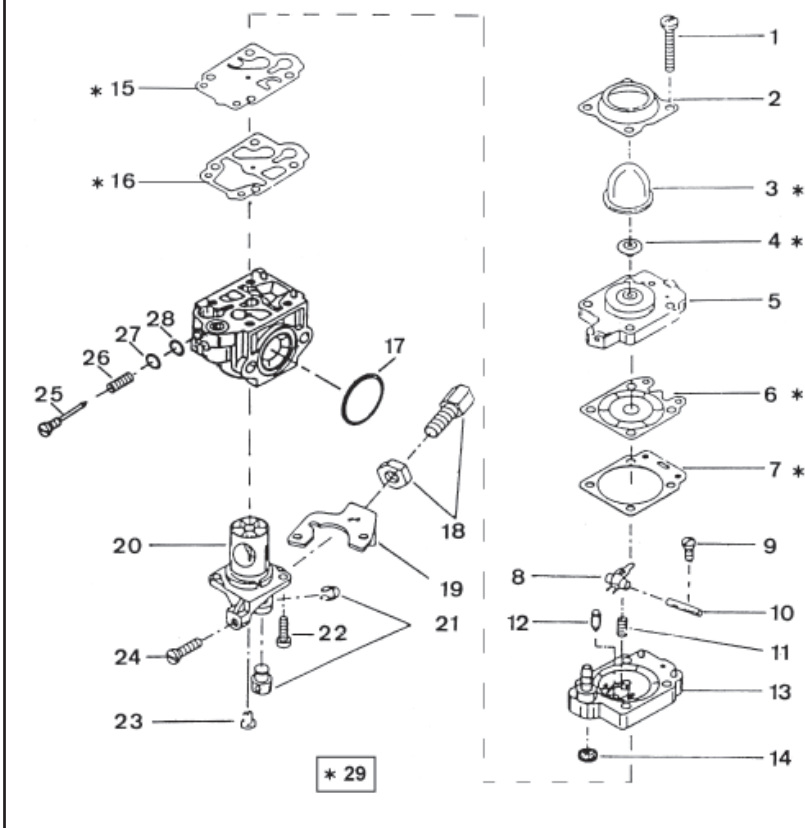

Carburatore - Carburateur - Carburetor (WYK-212) - GR. 17

Ref. 21666

WYK - 212

RIF. REF.	COD. N° / P. P / N°	Q	DESCRIZIONE - DESCRIPTION
1	20232	4	VITE - VIS - SCREW
2	20233	1	COPERCHIO - COUVERCLE - COVER
3	20234	1	BULBO - BULBE - PRIMER
4	20235	1	VALVOLA - CLAPET - VALVE
5	20236	1	CORPO VAL. - FLASQUE - VALVE BODY
6	20237	1	MEMBRANA - MEMBRANE - DIAPHRAGM
7	20238	1	GUARNIZIONE - JOINT - GASKET
8	20239	1	LEVA - LEVIER - LEVER
9	20240	1	VITE - VIS - SCREW
10	20241	1	PERNO - AXE - PIN
11	20833	1	MOLLA - RESSORT - SPRING
12	20243	1	SPILLO - POINTEAU - NEEDLE
13	21355	1	CORPO POMAP - FLASQUE - PUMP BODY
14	20245	1	FILTRO - FILTRE - FILTER
15	20246	1	MEMBRANA - MEMBRANE - DIAPHRAGM
16	20247	1	GUARNIZIONE - JOINT - GASKET
17	20248	1	OR
18	20249	1	VITE - VIS - SCREW
19	20250	1	SUPPORTO - SUPPORT - BRACKET
20	21354	1	VALVOLA - CLAPET - VALVE ASS'Y
21	20252	1	PERNO - PIVOT - SWIVEL
22	20253	1	VITE - VIS - SCREW
23	20254	1	TAPPO - BOUCHON - PLUG
24	20255	1	VITE - VIS - SCREW
25	21353	1	VITE - VIS - SCREW
26	20257	1	MOLLA - RESSORT - SPRING
27	20258	1	ROSETTA - RONDELLE - WASHER
28	20259	1	O.R.
29	20589	1	KIT MEMBRANA - KIT MEM. - DIAPH. KIT