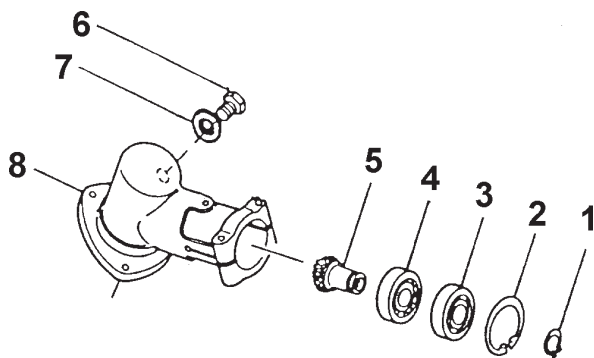

Coppia Conica - Renvoi d'angle - Bevel Gear - GR. 4B

Cod. 20599

RIF. REF.	COD. P/N°	Q.	DESCRIZIONE DESCRIPTION
1	20900	1	ANELLO ELAS. - CIRCLIP - SNAP RING
2	20901	1	ANELLO ELAS. - CIRCLIP - SNAP RING
3	20902	1	CUSCINETTO - ROULEMENT - BEARING
4	20903	1	CUSCINETTO - ROULEMENT - BEARING
5	20907	1	PIGN.+COR. - PIGN.+COUR. - BEVEL PINION+CROWN
6	20223	1	TAPPO - BOUCHON - PLUG
7	20224	1	RONDELLA - RONDELLE - WASHER
8	20904	1	SCATOLA - CARTER - HOUSING
9	20905	1	CUSCINETTO - ROULEMENT - BEARING
10	20909	1	ALBERO - ARBRE - SHAFT
11	20641	1	CUSCINETTO - ROULEMENT - BEARING
12	20229	1	ANELLO ELAS. - CIRCLIP - SNAP RING
13	20910	1	DISTANZIALE - ENTRETOISE - SPACER
14	20906	1	ANELLO TENUTA - JOINT - SEAL