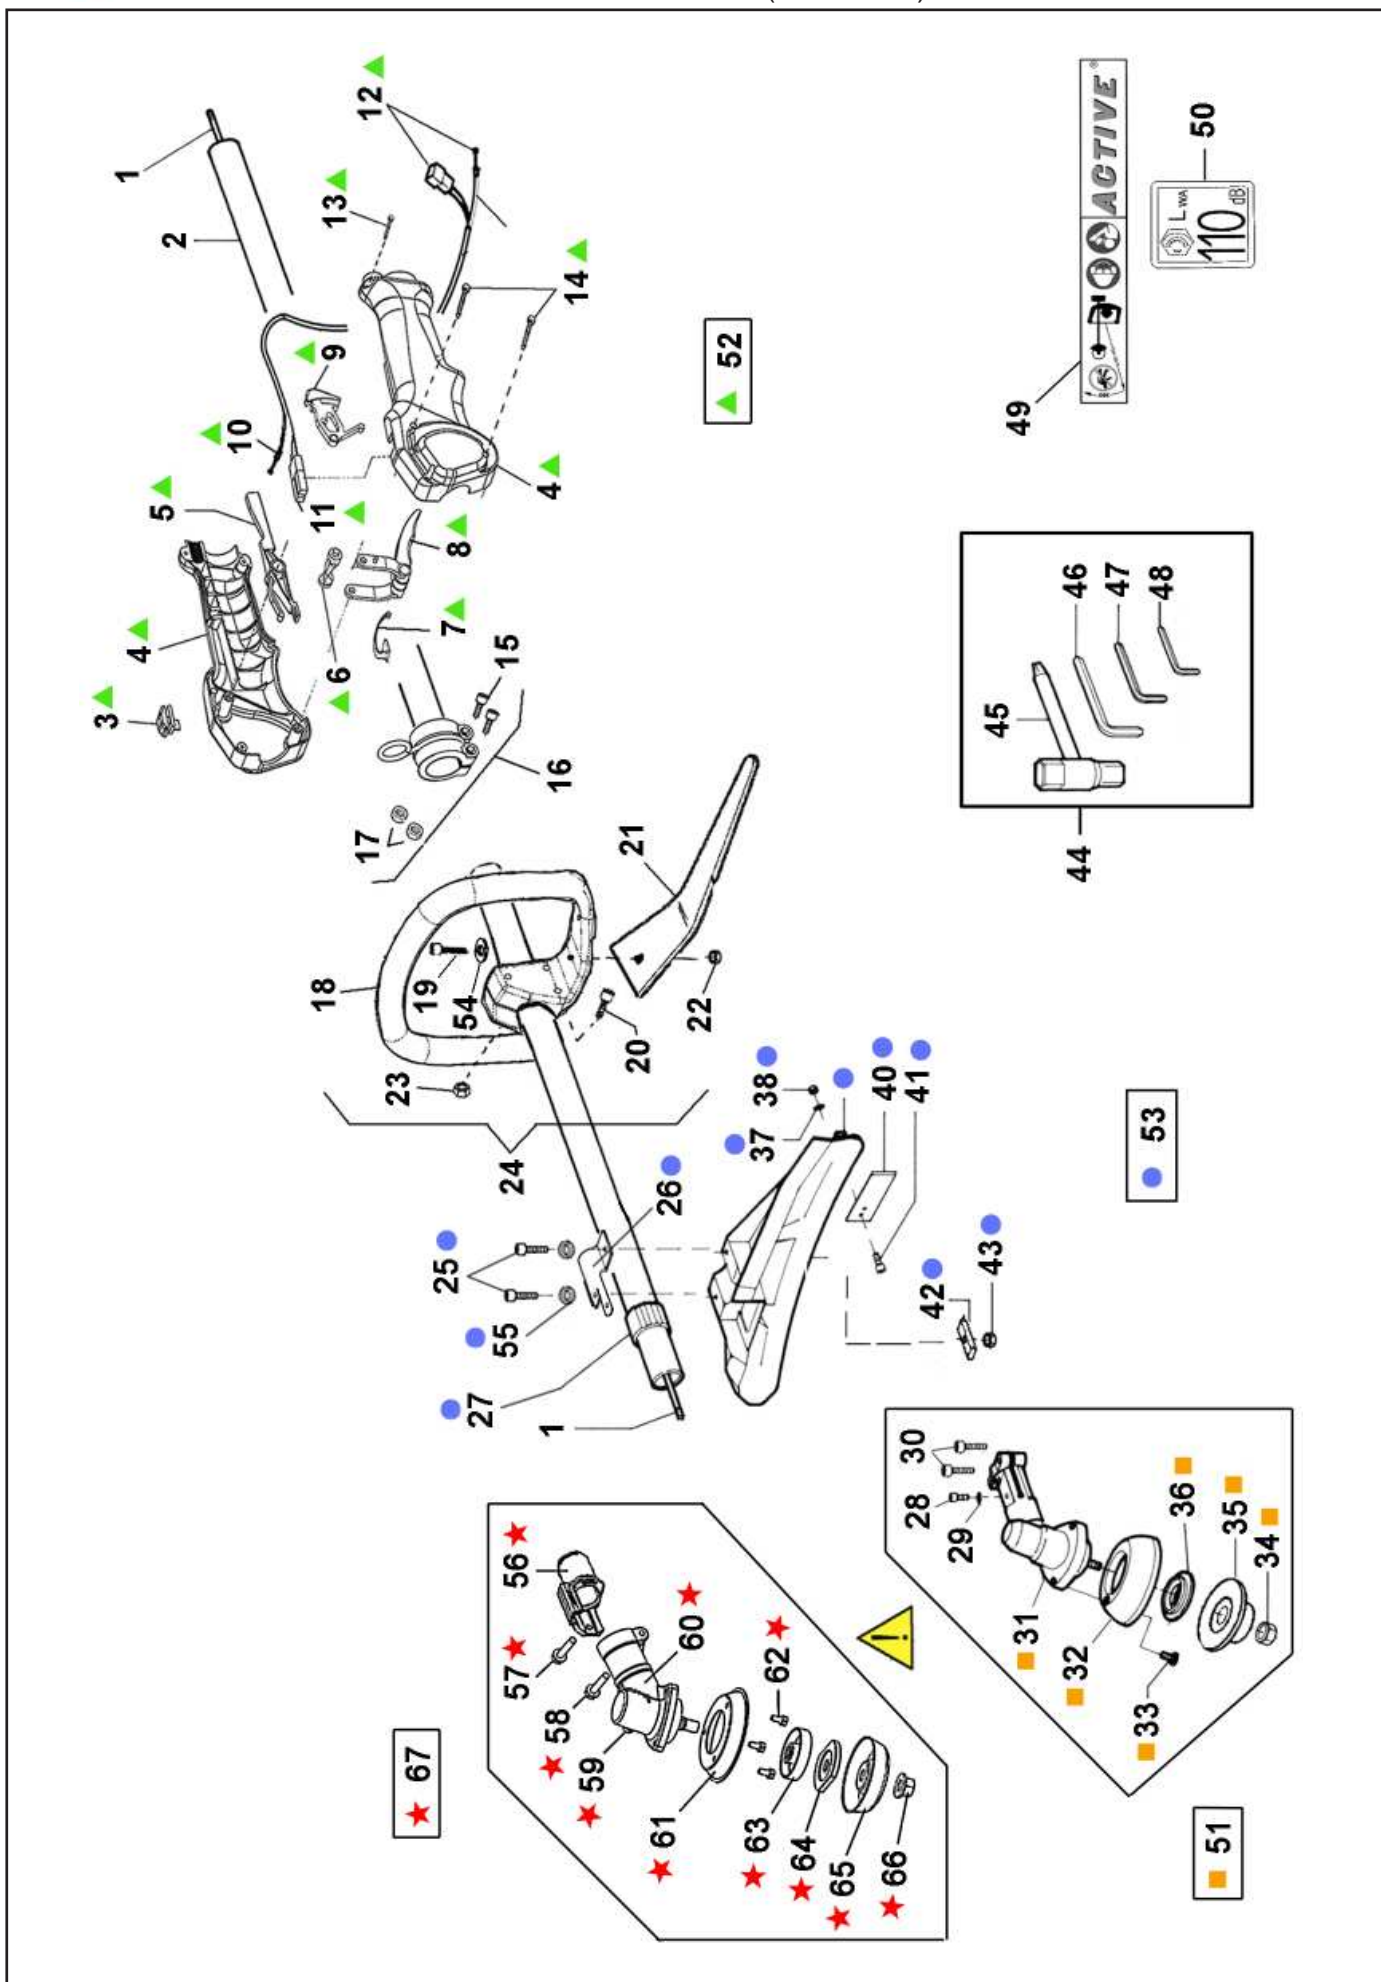

Trasmissione - Transmission (Griffe 3.4) - Gr. 35

Trasmissione - Transmission (Griffe 3.4) - Gr. 35

RIF. REF.	COD. N° / P P / N°	Q.	DESCRIZIONE - DESCRIPTION	RIF. REF.	COD. N° / P P / N°	Q.	DESCRIZIONE - DESCRIPTION
1	21340	1	ALBERO - ARBRE - SHAFT	45	20535	1	CHIAVE CANDELA - SPLUG SPANNER
2	21623	1	TUBO - TUYAU - TUBE (MOD. L)	46	20426	1	CHIAVE - SPANNER (5)
3	21551	1	BOTTONE - BOUTON - KNOB	47	20425	1	CHIAVE - SPANNER (4)
4	21580	1	IMPUGNATURA - POIGNEE - HANDLE	48	21159	1	CHIAVE - SPANNER (3)
5	21583	1	LEVA - LEVIER - LEVER	49	20370	1	ADESIVO - DECAL
6	20868	1	PERNO - PIVOT - PIN	50	20517	1	ADESIVO - DECAL
7	20869	1	MOLLA - RESSORT - SPRING	51	20618	1	SCAT. INGR. - COUP. CON. - BEVELGEAR
8	20867	1	LEVA GAS - GAS LEVIER - GAS LEVER	52	21592	1	L-KIT: IMPUGNATURA - POIGNEE - HANDLE
9	21584	1	LEVA - LEVIER - LEVER (1/2 GAS)	53	21360	1	DIFESA - CAPOT - GUARD (VERDE-GREEN)
10	20762	1	CAVO - CABLE - CABLE	53	21362	1	DIFESA - CAPOT - GUARD (ROSSA-RED)
11	21581	1	INTERRUT. - INTERRUPT. - SWITCH	53	21361	1	DIFESA - CAPOT - GUARD (NERA-BLACK)
12	21582	1	L-KIT: CAVO - CABLE - CABLE	54	20278	1	RONDELLA - RONDELLE - WASHER
13	20351	2	VITE - VIS - SCREW	55	20191	2	RONDELLA - RONDELLE - WASHER
14	20435	3	VITE - VIS - SCREW	56	22326	1	ADATTATORE - ADAPTATEUR - ADAPTER
15	20001	2	VITE - VIS - SCREW	57	21298	1	VITE - VIS - SCREW
16	20749	1	GANCIO - CROCHET - HOOK	58	20174	1	VITE - VIS - SCREW
17	20060	2	DADO - ECROU - NUT	59	20129	1	TAPPO - BOUCHON - PLUG
18	20745	1	DELTA - POIGNEE - HANDLE	60	22068	1	SCAT. INGR. - COUP. CON. - BEVELGEAR
19	21236	1	VITE - VIS - SCREW	61	22089	1	COPPETTA - PROTECTION - GUARD
20	21138	3	VITE - VIS - SCREW	62	20172	3	VITE - VIS - SCREW
21	20726	1	PROTEZIONE - PROTECTION - GUARD	63	22091	1	FLANGIA - FLASQUE - FLANGE (UPPER)
22	20060	1	DADO - ECROU - NUT	64	22092	1	FLANGIA - FLASQUE - FLANGE (LOWER)
23	20176	3	DADO - ECROU - NUT	65	20138	1	COPPETTA - PROTECTION - GUARD
24	20747	1	DELTA COM. - POIGNEE COM. - COM. HANDLE	66	20602	1	DADO - ECROU - NUT
25	20168	2	VITE - VIS - SCREW	67	22558	1	KIT: SCAT. INGR. - COUP. CON. - BEVELGEAR
26	20545	1	FASCETTA - OEILLET - EYELET	NOTE NUOVA COPPIA CONICA IN COMMERCIO DAL 01/09/2009 NOUVELLE RENVOI D'ANGLE EN COMMERCIE PAR 01/09/2009 NEW BEVEL GEAR IN TRADE BY 01/09/2009			
27	20675	1	DISTANZIALE - ENTRETOISE - SPACER				
28	20173	1	VITE - VIS - SCREW				
29	20364	1	RONDELLA - RONDELLE - WASHER				
30	20047	2	VITE - VIS - SCREW				
31	20599	1	SCAT. INGR. - COUP. CON. - BEVELGEAR				
32	20135	1	COPPETTA - PROTECTION - GUARD				
33	20172	3	VITE - VIS - SCREW				
34	20602	1	DADO - ECROU - NUT (SX)				
35	20740	1	FLANGIA - FLASQUE - FLANGE (LOWER)				
36	20600	1	FLANGIA - FLASQUE - FLANGE (UPPER)				
37	20278	2	RONDELLA - RONDELLE - WASHER				
38	20060	2	DADO - ECROU - NUT				
40	20547	1	LAMETTA - COUTEAU - KNIFE				
41	20277	2	VITE - VIS - SCREW				
42	20546	2	PIATTINA - RONDELLE - WASHER				
44	20176	2	DADO - ECROU - NUT				
44	20744	1	ATTREZZI - OUTILS - TOOLS				

NOTE - NOTES