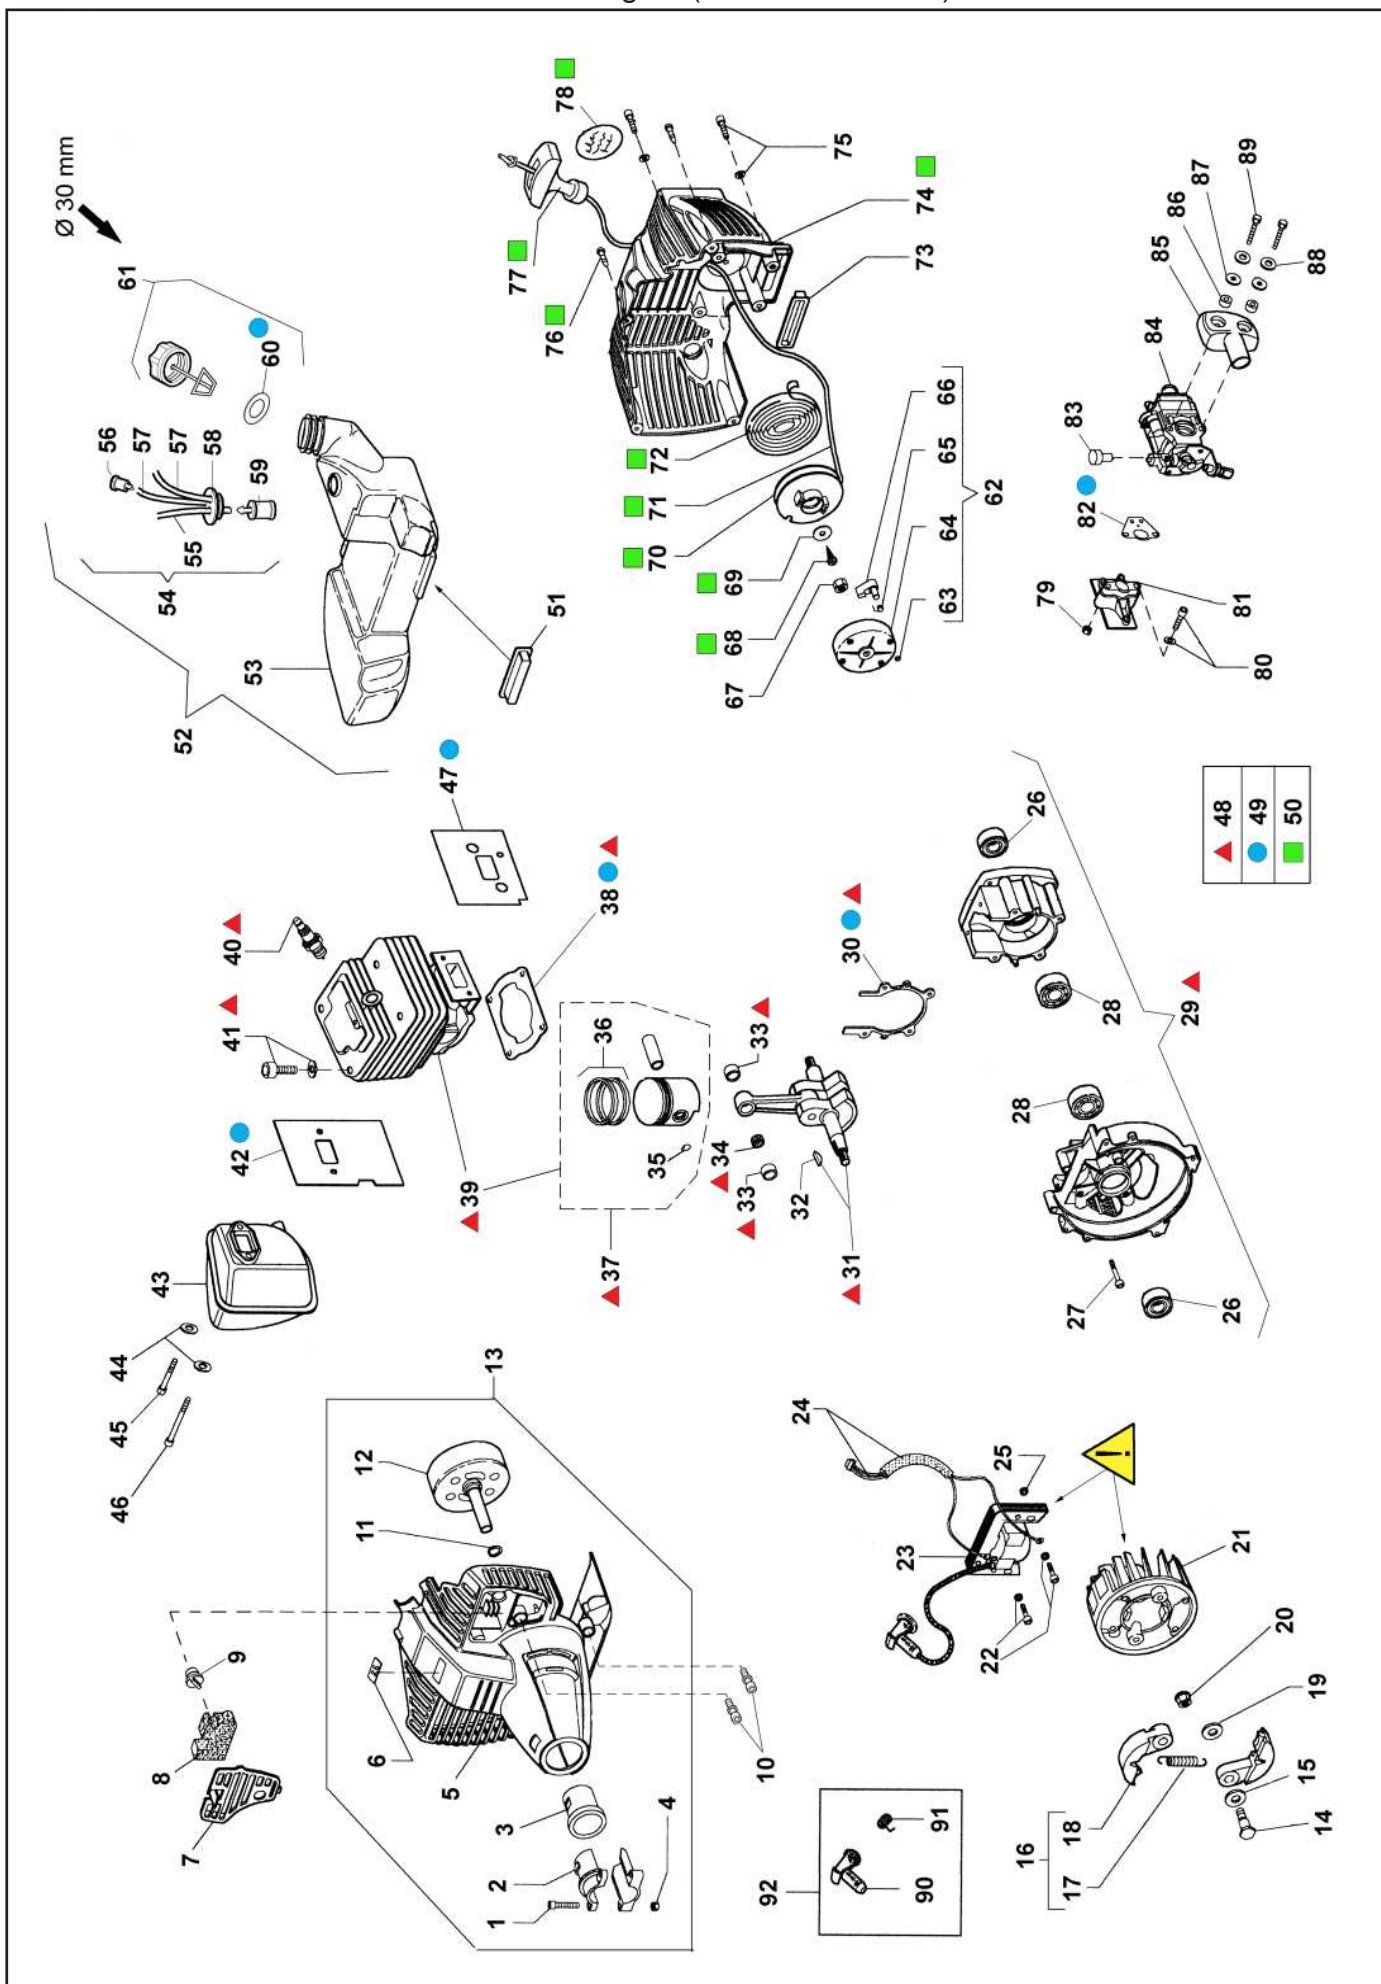

Motore - Moteur - Engine (ACTIVE 2.6 - 3.0) - Gr. 15

Motore - Moteur - Engine (ACTIVE 2.6 - 3.0) - Gr. 15