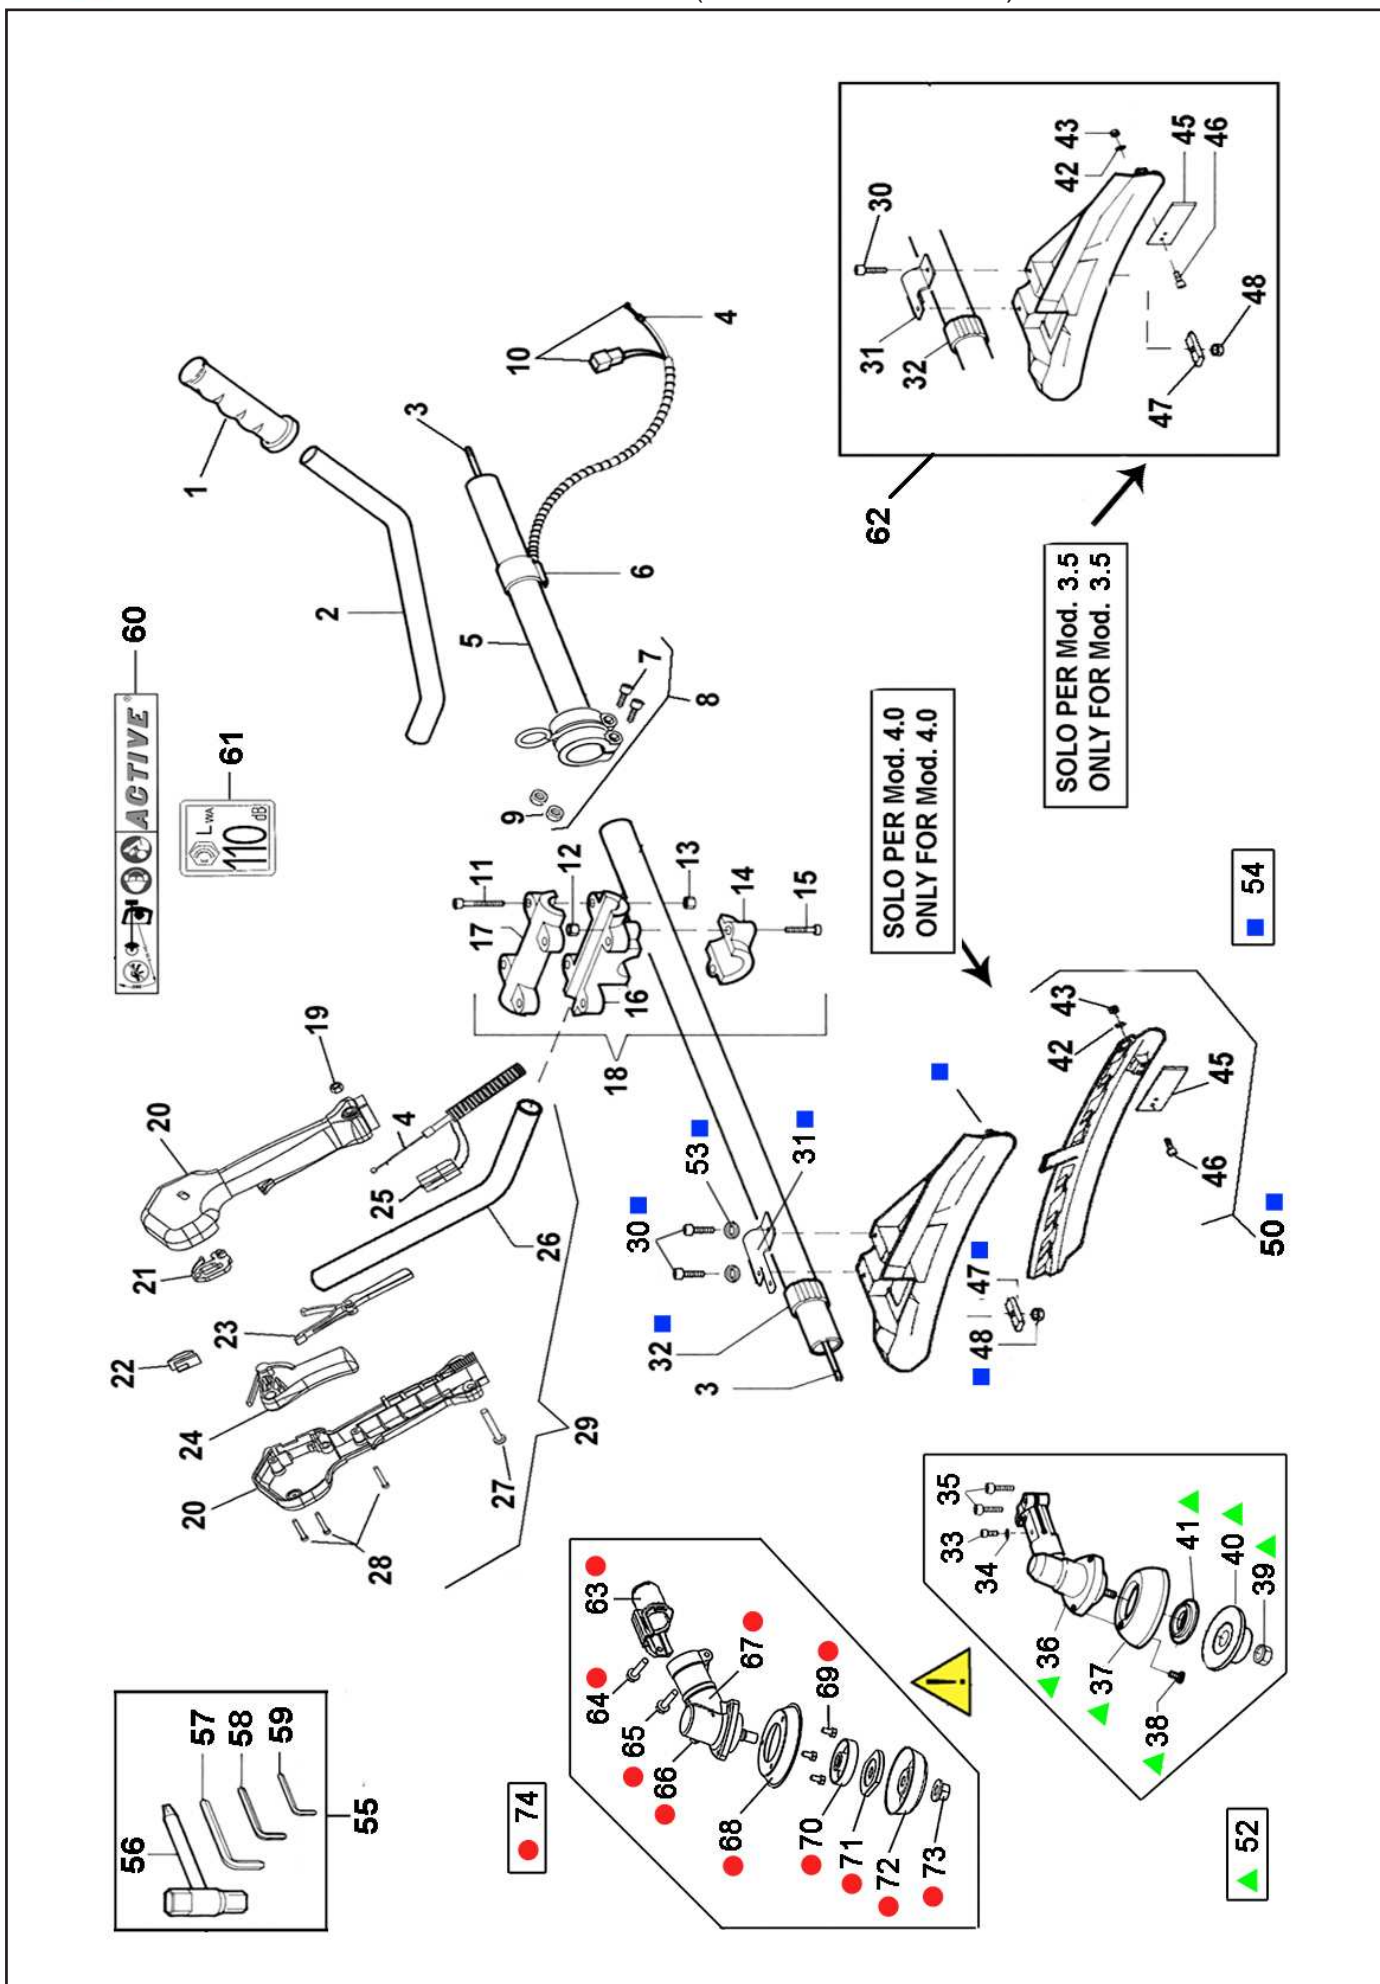

Trasmissione - Transmission (ACTIVE 3.5 B - 4.0 B) - Gr. 9

Trasmissione - Transmission (ACTIVE 3.5 B - 4.0 B) - Gr. 9

RIF. REF.	COD. N° / P P / N°	Q.	DESCRIZIONE - DESCRIPTION	RIF. N° / P REF.	COD. P / N°	Q.	DESCRIZIONE E - DESCRIPTION
1	20859	1	IMPUGNATURA - POIGNEE - HANDLE	48	20176	2	DADO - ECROU - NUT
2	20141	1	MANUBRIO - GUIDON - HANDLE (SX)	50	22985	1	SPOILER CMP.
3	20592	1	ALBERO - ARBRE - SHAFT	52	20618	1	KIT: SCAT. INGR. - COUP. CON. - BEVELGEAR
4	20761	1	CAVO - CABLE - CABLE	53	20191	2	RONDELLA - RONDELLE - WASHER
5	20593	1	TUBO - TUYAU - TUBE (MOD. B)	54	20548	1	KIT: DIFESA - CAPOT - GUARD (Verde-Green)
6	20321	1	FASCETTA - OEILLET - EYELET		20696	1	KIT: DIFESA - CAPOT - GUARD (Rossa-Red)
7	20001	2	VITE - VIS - SCREW		20695	1	KIT: DIFESA - CAPOT - GUARD (Nera-Black)
8	20749	1	GANCIO - CROCHET - HOOK	55	20744	1	ATTREZZI - OUTILS - TOOLS
9	20060	2	DADO - ECROU - NUT	56	20535	1	CHIAVE CANDELA - SPLUG SPANNER
10	21557	1	KIT: CAVO - CABLE - CABLE	57	20426	1	CHIAVE - SPANNER (5)
11	20174	4	VITE - VIS - SCREW	58	20425	1	CHIAVE - SPANNER (4)
12	20176	2	DADO - ECROU - NUT	59	21159	1	CHIAVE - SPANNER (3)
13	20176	4	DADO - ECROU - NUT	60	20370	1	ADESIVO - DECAL
14	20678	1	FASCETTA - OEILLET - EYELET	61	20517	1	ADESIVO - DECAL
15	20174	2	VITE - VIS - SCREW	62	21360	1	KIT: DIFESA - CAPOT - GUARD (Verde-Green)
16	20677	1	MOZZO - MOYEUX - HUB		21362	1	KIT: DIFESA - CAPOT - GUARD (Rossa-Red)
17	20636	1	COPERCHIO - COUVERCLE - COVER		21361	1	KIT: DIFESA - CAPOT - GUARD (Nera-Black)
18	20679	1	MOZZO COM. - MOYEUX COM. - COMP. HUB	63	22326	1	ADATTATORE - ADAPTATEUR - ADAPTER
19	20061	1	DADO - ECROU - NUT	64	21298	1	VITE - VIS - SCREW
20	21550	1	IMPUGNATURA - POIGNEE - HANDLE	65	20174	1	VITE - VIS - SCREW
21	21556	1	LEVA - LEVIER - LEVER (1/2 GAS)	66	20129	1	TAPPO - BOUCHON - PLUG
22	21551	1	BOTTONE - BOUTON - KNOB	67	22068	1	SCAT. INGR. - COUP. CON. - BEVELGEAR
23	21555	1	LEVA - LEVIER - LEVER	68	22089	1	COPPETTA - PROTECTION - GUARD
24	21554	1	LEVA GAS - LEVIER GAS - GAS LEVER	69	20172	3	VITE - VIS - SCREW
25	21553	1	INTERRUT. - INTERRUPT. - SWITCH	70	22091	1	FLANGIA - FLASQUE - FLANGE (UPPER)
26	20140	1	MANUBRIO - GUIDON - HANDLE (DX)	71	22092	1	FLANGIA - FLASQUE - FLANGE (LOWER)
27	20169	1	VITE - VIS - SCREW	72	20138	1	COPPETTA - PROTECTION - GUARD
28	20334	3	VITE - VIS - SCREW	73	20602	1	DADO - ECROU - NUT
29	21558	1	B-KIT: IMPUG. - POIGNEE - HANDLE	74	22558	1	KIT: SCAT. INGR. - COUP. CON. - BEVELGEAR
30	20168	2	VITE - VIS - SCREW	NOTE NUOVA COPPIA CONICA IN COMMERCIO DAL 01/09/2009 NOUVELLE RENVOI D'ANGLE EN COMMERCER PAR 01/09/2009 NEW BEVEL GEAR IN TRADE BY 01/09/2009			
31	20545	1	FASCETTA - OEILLET - EYELET				
32	20675	1	DISTANZIALE - ENTRETOISE - SPACER				
33	20173	1	VITE - VIS - SCREW				
34	20364	1	RONDELLA - RONDELLE - WASHER				
35	20047	2	VITE - VIS - SCREW				
36	20599	1	SCAT. INGR. - COUP. CON. - BEVELGEAR				
37	20135	1	COPPETTA - PROTECTION - GUARD				
38	20172	3	VITE - VIS - SCREW				
39	20602	1	DADO - ECROU - NUT (SX)				
40	20740	1	FLANGIA - FLASQUE - FLANGE (LOWER)				
41	20600	1	FLANGIA - FLASQUE - FLANGE (UPPER)				
42	20278	2	RONDELLA - RONDELLE - WASHER				
43	20060	2	DADO - ECROU - NUT				
45	20547	1	LAMETTA - COUTEAU - KNIFE				
46	20277	2	VITE - VIS - SCREW				
47	20546	2	PIATTINA - RONDELLE - WASHER				

NOTE - NOTES