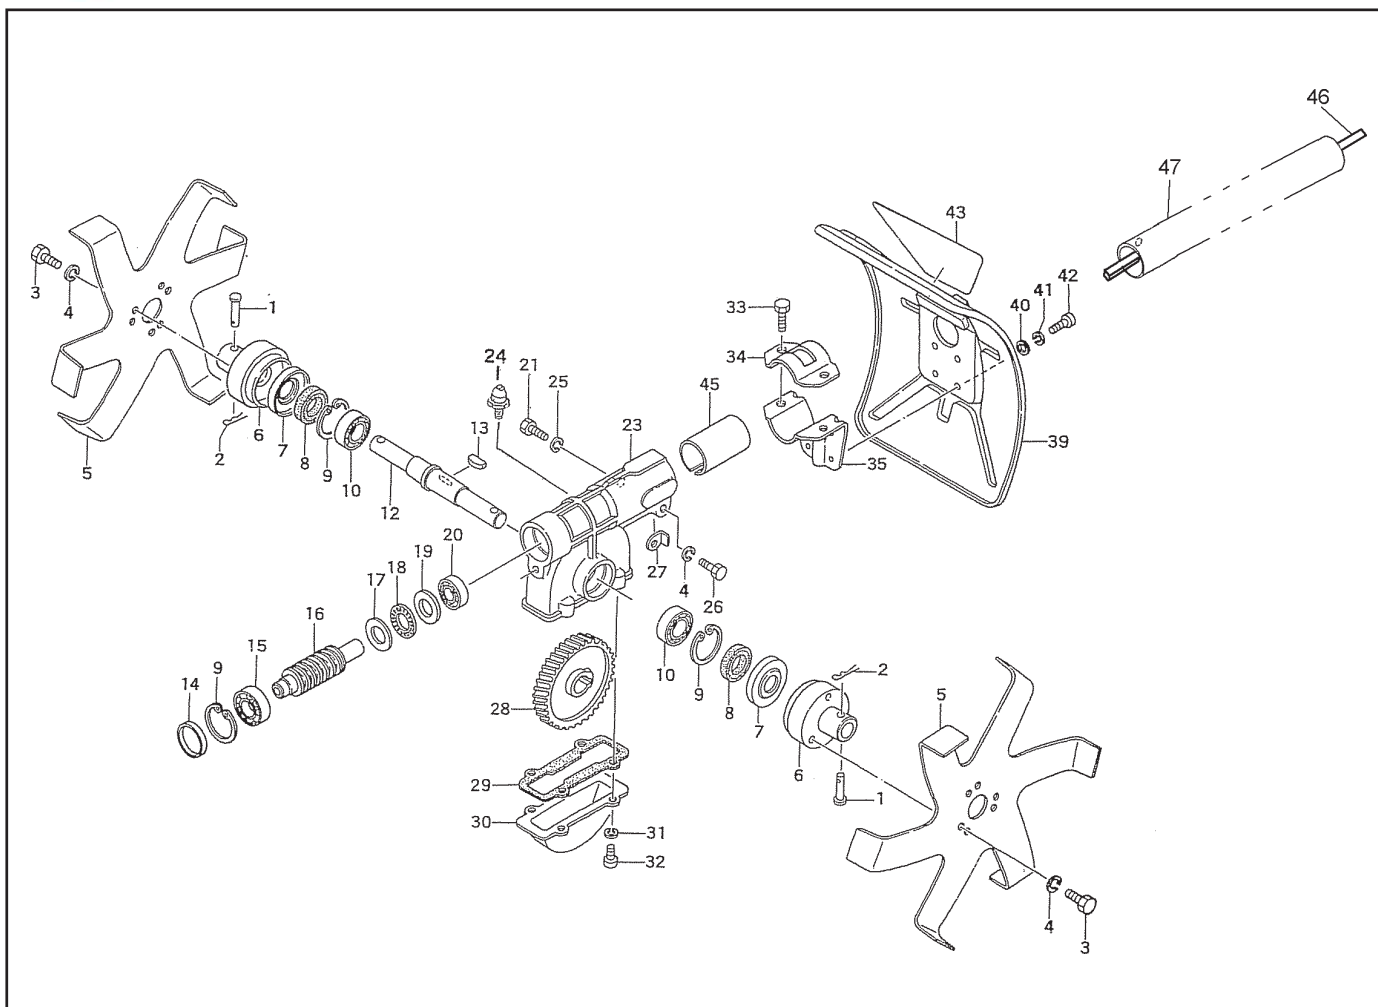

ZAPPETTA YCV - 100 - TILLER YCV - 100 - Gr. 33

RIF. N°/ P REF.	COD. P / N°	Q.	DESCRIZIONE - DESCRIPTION	RIF. N°/ P REF.	COD. P / N°	Q.	DESCRIZIONE - DESCRIPTION
1	22330	2	PERNO - PIVOT - PIN	25	20364	1	RONDELLA - RONDELLE - WASHER
2	22331	2	COPIGLIA - GOUPILLE - SNAP PIN	26	20174	1	VITE - VIS - SCREW
3	35792	6	VITE - VIS - SCREW	27	22347	1	DISTANZIALE - ENTRETOISE - SPACER
4	20191	6	RONDELLA - RONDELLE - WASHER	28	22348	1	INGRANAGGIO - COURONNE - WHEEL GEAR
5	22332	2	FRESA - ETOILE - ROTARY CUTTER	29	22349	1	GUARNIZIONE - JOINT - GASKET
6	22333	2	SUPPORTO - SUPPORT - HOLDER	30	22350	1	CARTER
7	22334	2	TAPPO - COUVERCLE - COVER	31	20278	4	RONDELLA - RONDELLE - WASHER
8	22335	2	ANELLO TENUTA - JOINT - SEAL	32	20277	4	VITE - VIS - SCREW
9	20219	3	SEEGER	33	20168	2	VITE - VIS - SCREW
10	22336	2	CUSCINETTO - ROULEMENT - BEARING	34	22351	1	SUPPORTO - SUPPORT - HOLDER
12	22337	1	ALBERO - ARBRE - SHAFT	35	22352	1	SUPPORTO - SUPPORT - HOLDER
13	22338	1	CHIAVETTA - CLAVETTE - WOOD RAFT KEE	39	22353	1	PROTEZIONE - PROTECTION - GUARD
14	22339	1	TAPPO - COUVERCLE - COVER	40	20278	4	RONDELLA - RONDELLE - WASHER
15	21155	1	CUSCINETTO - ROULEMENT - BEARING	41	20364	4	RONDELLA - RONDELLE - WASHER
16	22340	1	VITE SENZA FINE - VIS - WORM SHAFT	42	20277	4	VITE - VIS - SCREW
17	22341	1	RASAMENTO - RONDELLE - THRUST WASHER	43	22354	1	DECAL
18	22342	1	CUSCINETTO - ROULEMENT - BEARING	45	22355	1	DISTANZIALE - ENTRETOISE - SPACER
19	22343	1	RASAMENTO - RONDELLE - WASHER	46	22254	1	ALBETO - ARBRE - SHAFT
20	22344	1	CUSCINETTO - ROULEMENT - BEARING	47	21258	1	TUBO - TUBE - PIPE
21	20173	1	VITE - VIS - SCREW				
23	22345	1	SCATOLE - CARTER - GEAR CASE				
24	22346	1	INGRASSATORE - GRAISSEURS - GREASE NIPPLE				

NOTE - NOTES