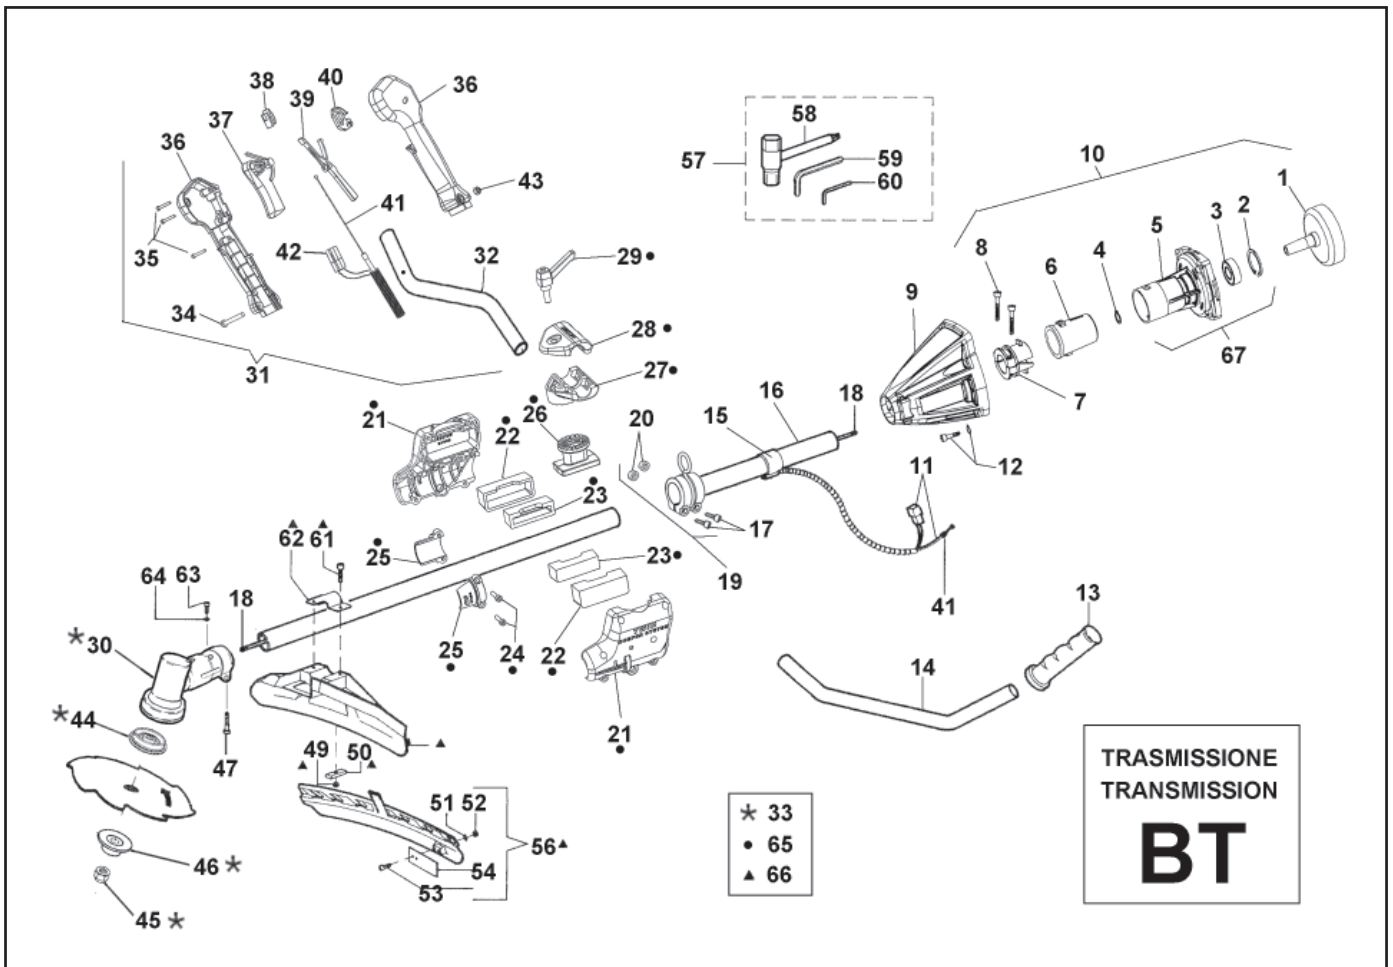

Trasmissione - Transmission (ACTIVE 4.5 BT - 5.5 BT) - Gr. 104

RIF. REF.	COD. N° / P P / N°	Q.	DESCRIZIONE - DESCRIPTION	RIF. REF.	COD. N° / P P / N°	Q.	DESCRIZIONE - DESCRIPTION
1	20120	1	CAMPANA - TAMBOUR - DRUM	35	20334	3	VITE - VIS - SCREW
2	20121	1	ANELLO ELAST. CIRCLIP - SNAP RING	36	21550	1	KIT: IMPUGNATURA - POIGNEE - HANDLE
3	20122	1	CUSCINETTO - ROULEMENT - BEARING	37	21554	1	LEVA - LEVIER - LEVER
4	20123	1	ANELLO ELAST. CIRCLIP - SNAP RING	38	21551	1	BOTTONE - BOUTON - KNOB
5	21604	1	CUFFIA - CARTER - HOUSING	39	21555	1	LEVA - LEVIER - LEVER
6	21600	1	ANTIVIBRANTE - AMMORTIS. - SHOCK ABS.	40	21556	1	LEVA - LEVIER - LEVER
7	21714	1	MOZZO - MOYEUR - HUB (Ø 30)	41	20761	1	CAVO - CABLE - CABLE
8	20001	2	VITE - VIS - SCREW	42	21553	1	CABLAGGIO - FIL - WIRE
9	21617	1	CUFFIA - CARTER - HOUSING	43	20061	1	DADO - ECROU - NUT
10	21643	1	KIT: CUFFIA - CARTER - HOUSING	44	21157	1	FLANGIA - FLASQUE - FLANGE
11	21557	1	KIT: CAVO - CABLE - CABLE	45	20602	1	DADO - ECROU - NUT
12	21644	4	VITE - VIS - SCREW	46	20601	1	FLANGIA - FLASQUE - FLANGE
13	20859	1	MANOPOLA - POIGNEE - HANDLE	47	20174	1	VITE - VIS - SCREW
14	21613	1	MANUBRIO - GUIDON - HANDLE (SX)	49	20176	2	DADO - ECROU - NUT
15	20320	1	FASCETTA - OEILLET - EYELET	50	20546	2	PIASTRINA - RONDELLE - PLATE
16	20530	1	TUBO - TUYAU - PIPE	51	20278	2	RONDELLA - RONDELLE - WASHER
17	20001	2	VITE - VIS - SCREW	52	20060	2	DADO - ECROU - NUT
18	20531	1	ALBERO - ARBRE - SHAFT	53	20277	2	VITE - VIS - SCREW
19	20131	1	GANCIO - CROCHET - HOOK	54	20547	1	LAMETTA - COUTEAU - KNIFE
20	20060	2	DADO - ECROU - NUT	56	22985	1	SPOILER COMPL.
21	21645	1	KIT: CARTER - HOUSING	57	20189	1	KIT: CHIAVI - OUTILS - TOOLS
22	21602	2	GOMMA - SUPPORT - RUBBER	58	20535	1	CHIAVE CANDELA - PLUG SPANNER
23	21603	2	GOMMA - SUPPORT - RUBBER	59	20426	1	CHIAVE BRUGOLA - SPANNER D. 5
24	20001	2	VITE - VIS - SCREW	60	20425	1	CHIAVE BRUGOLA - SPANNER D. 4
25	21606	1	MOZZO - MOYEUR - HUB (Ø 30)	61	20168	2	VITE - VIS - SCREW
26	21609	1	MOZZO - MOYEUR - HUB (M8)	62	20545	1	FASCETTA - SUPPORT - BRACKET
27	21610	1	SUPPORTO - SUPPORT - BRACKER	63	20173	1	VITE - VIS - SCREW
28	21611	1	SUPPORTO - SUPPORT - BRACKER	64	20364	1	RONDELLA - RONDELLE - WASHER
29	21632	1	LEVA - LEVIER - LEVER (M8)	65	21614	1	KIT: TWIN DUMPER SYSTEM
30	21191	1	SCAT. ING - COUP. CON - BEVELGEAR	66	20548	1	DIFESA - CAPOT - GUARD (Verde - Green)
31	21679	1	KIT: ACCELERATORE - POIGNEE - HANDLE	66	20695	1	DIFESA - CAPOT - GUARD (Nera - Black)
32	21612	1	MANUBRIO - GUIDON - HANDLE (DX)	66	20696	1	DIFESA - CAPOT - GUARD (Rossa - Red)
33	21160	1	SCAT. ING - COUP. CON - BEVELGEAR	67	21736	1	KIT: CUFFIA - CARTER - HOUSING
34	20169	1	VITE - VIS - SCREW