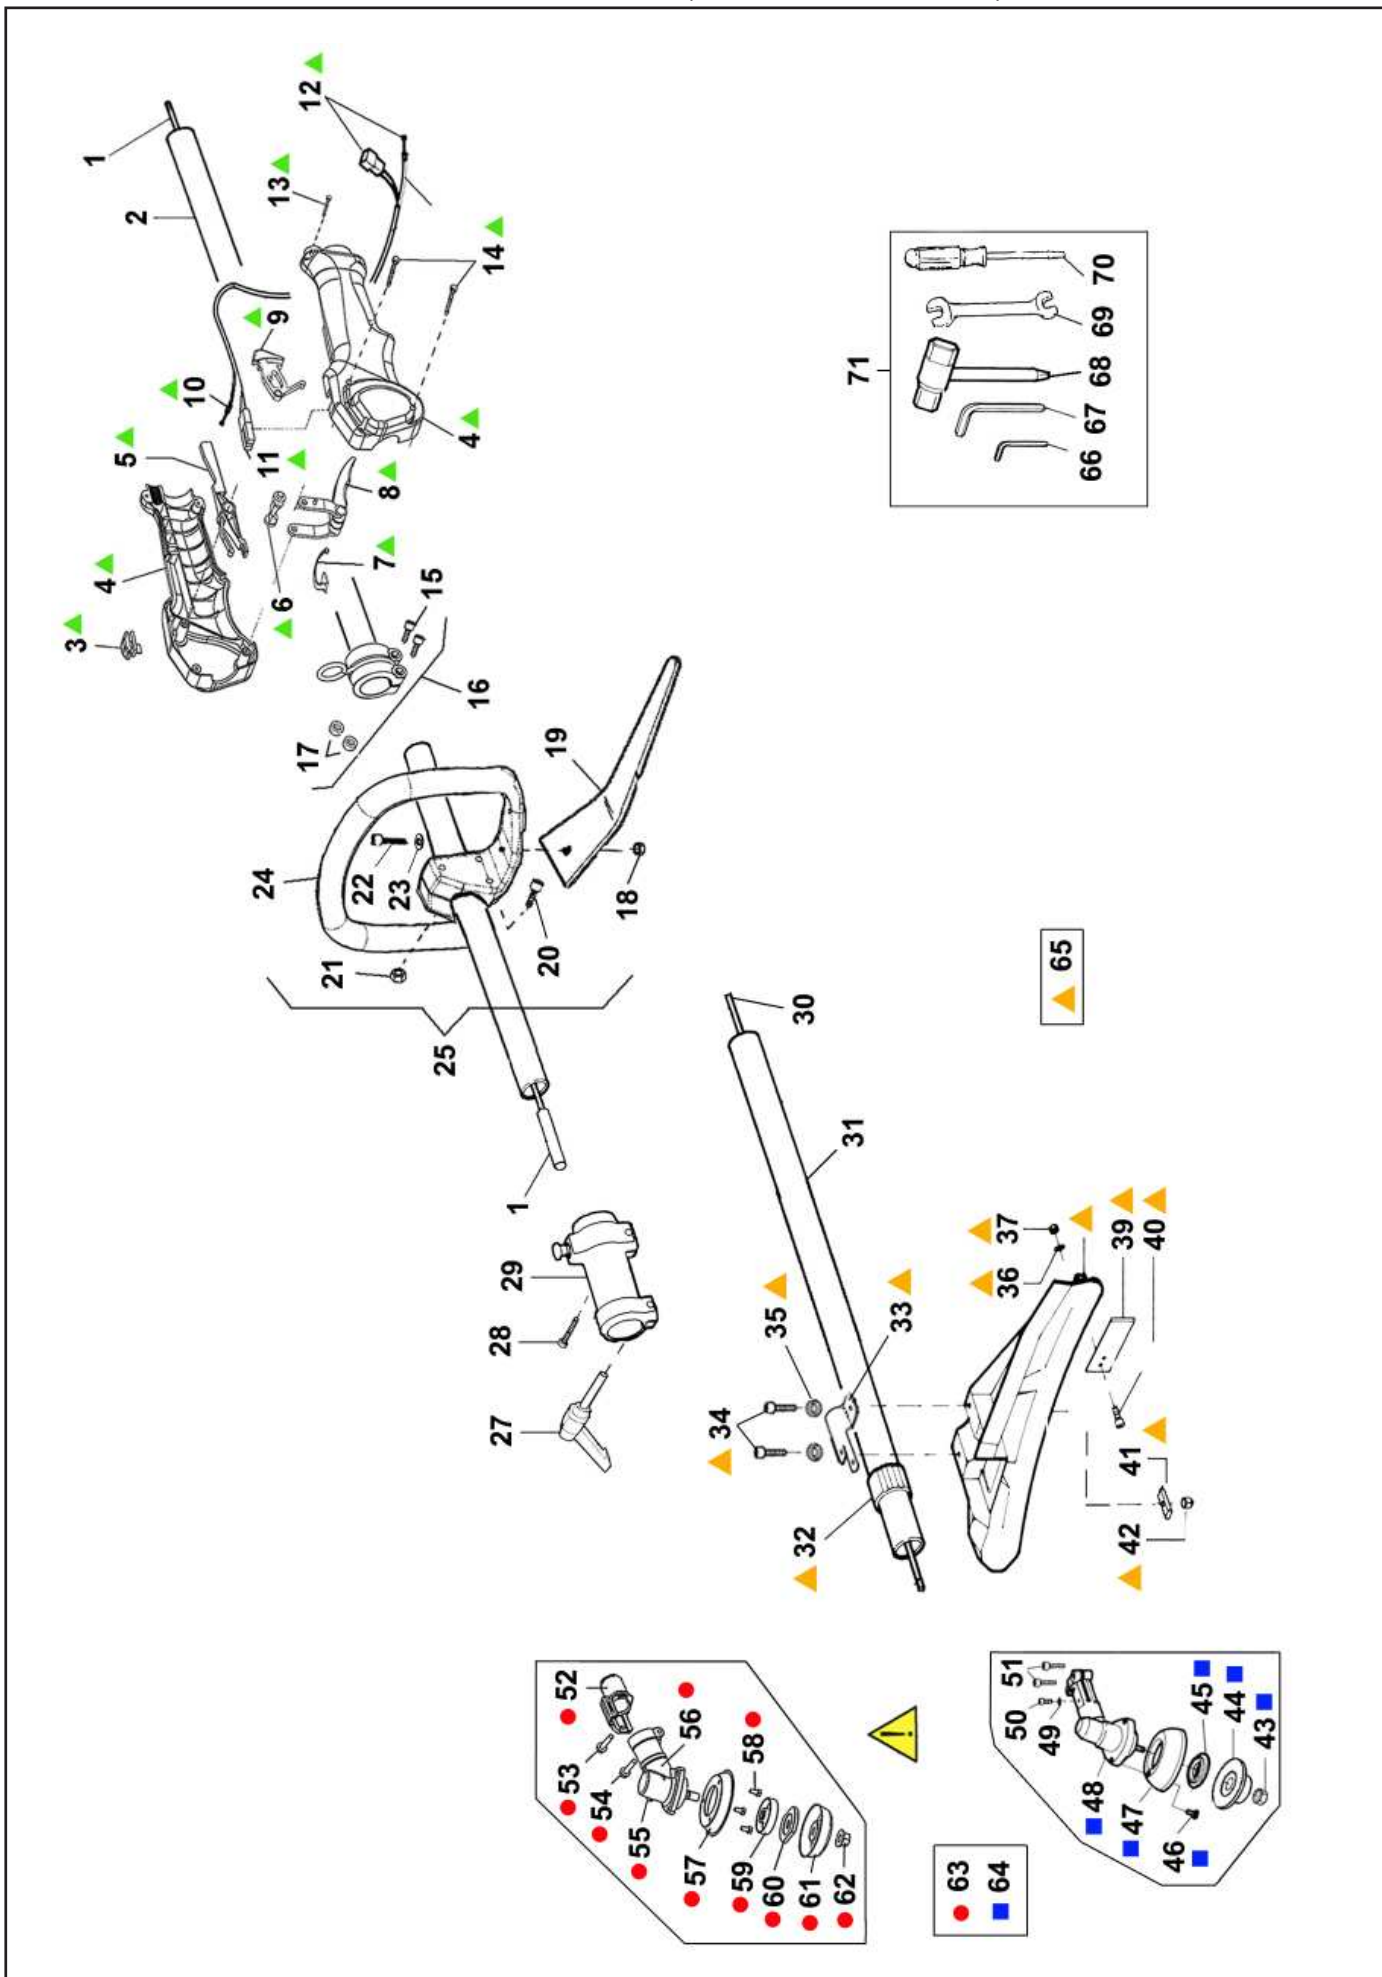

Trasmissione - Transmission (EVOLUTION 2.5 - 2.9) - Gr. 39

Trasmissione - Transmission (EVOLUTION 2.5 - 2.9) - Gr. 39

RIF. REF.	COD. N° / P. P / N°	Q.	DESCRIZIONE - DESCRIPTION	RIF. REF.	COD. N° / P. P / N°	Q.	DESCRIZIONE - DESCRIPTION
1	21640	1	ALBERO - ARBRE - SHAFT	47	20135	1	PROTEZIONE - CAPOT - GUARD
2	20954	1	TUBO - TUBE - PIPE (703mm)	48	20599	1	COPPIA CON. - COUP. CON. - BEVEL GEAR
3	21551	1	BOTTONE - BOUTON - KNOB	49	20364	1	RONDELLA - RONDELLE - WASHER
4	21580	1	IMPUGNATURA - POIGNEE - HANDLE	50	20173	1	VITE - VIS - SCREW
5	21583	1	LEVA - LEVIER - LEVER	51	20047	2	VITE - VIS - SCREW
6	20868	1	PERNO - PIVOT - PIN	52	22326	1	ADATTATORE - ADAPTATEUR - ADAPTER
7	20869	1	MOLLA - RESSORT - SPRING	53	21298	1	VITE - VIS - SCREW
8	20867	1	LEVA GAS - GAS LEVIER - GAS LEVER	54	20174	1	VITE - VIS - SCREW
9	21584	1	LEVA - LEVIER - LEVER (1/2 GAS)	55	20129	1	TAPPO - BOUCHON - PLUG
10	20762	1	CAVO - CABLE - CABLE	56	22068	1	SCAT. INGR. - COUP. CON. - BEVELGEAR
11	21581	1	INTERRUT. - INTERRUPT. - SWITCH	57	22089	1	COPPETTA - PROTECTION - GUARD
12	21582	1	L-KIT: CAVO - CABLE - CABLE	58	20172	3	VITE - VIS - SCREW
13	20351	2	VITE - VIS - SCREW	59	22091	1	FLANGIA - FLASQUE - FLANGE (UPPER)
14	20435	3	VITE - VIS - SCREW	60	22092	1	FLANGIA - FLASQUE - FLANGE (LOWER)
15	20001	2	VITE - VIS - SCREW	61	20138	1	COPPETTA - PROTECTION - GUARD
16	20749	1	GANCIO - CROCHET - HOOK	62	20602	1	DADO - ECROU - NUT
17	20060	2	DADO - ECROU - NUT	63	22558	1	 KIT: SCAT. INGR. - COUP. CON. - BEVELGEAR
18	20060	1	DADO - ECROU - NUT	64	20618	1	KIT: SCAT. INGR. - COUP. CON. - BEVELGEAR
19	20726	1	PROTEZIONE - PROTECTION - GUARD		21360	1	KIT: DIFESA - CAPOT - GUARD (Verde-Green)
20	21138	3	VITE - VIS - SCREW		21362	1	KIT: DIFESA - CAPOT - GUARD (Rossa-Red)
21	20176	3	DADO - ECROU - NUT		21361	1	KIT: DIFESA - CAPOT - GUARD (Nera-Black)
22	21236	1	VITE - VIS - SCREW	66	20425	1	CHIAVE - SPANNER 4
23	20278	1	RONDELLA - RONDELLE - WASHER	67	20426	1	CHIAVE - SPANNER 5
24	20745	1	IMPUGNATURA - POIGNEE - HANDLE	68	20535	1	CHIAVE CANDELA - PLUG SPANNER
25	20747	1	DELTA CMP - POIGNEE CMP. - CMP. LOOP	69	20217	1	CHIAVE - SPANNER 8-10
27	20340	1	LEVA - LEVIER - LEVER	70	21012	1	CACCIAVITE - SCREWDRIVER
28	20168	1	VITE - VIS - SCREW	71	20485	1	KIT ATTREZZI - TOOL KIT
29	22310	1	MANICOTTO - MANCHON - SLEEVE	<p style="text-align: center;"><b>NOTE</b></p> <div style="text-align: center;">  <p>NUOVA COPPIA CONICA IN COMMERCIO DAL 01/09/2009</p> <p>NOUVELLE RENVOI D'ANGLE EN COMMERCÉ PAR 01/09/2009</p> <p>NEW BEVEL GEAR IN TRADE BY 01/09/2009</p> </div>			
30	21257	1	ALBERO - ARBRE - SHAFT				
31	21258	1	TUBO - TUBE - PIPE				
32	20675	1	DISTANZIALE - ENTRETOISE - SPACER				
33	20545	1	FASCETTA - OEILLET - EYELET				
34	20168	2	VITE - VIS - SCREW				
35	20191	2	RONDELLA - RONDELLE - WASHER				
36	20278	2	RONDELLA - RONDELLE - WASHER				
37	20060	2	DADO - ECROU - NUT				
39	20547	1	LAMETTA - COUTEAU - KNIFE				
40	20277	2	VITE - VIS - SCREW				
41	20546	2	RONDELLA - RONDELLE - WASHER				
42	20176	2	DADO - ECROU - NUT				
43	20602	1	DADO - ECROU - NUT				
44	20740	1	FLANGIA - FLASQUE - FLANGE				
45	20600	1	FLANGIA - FLASQUE - FLANGE				
46	20172	3	VITE - VIS - SCREW				