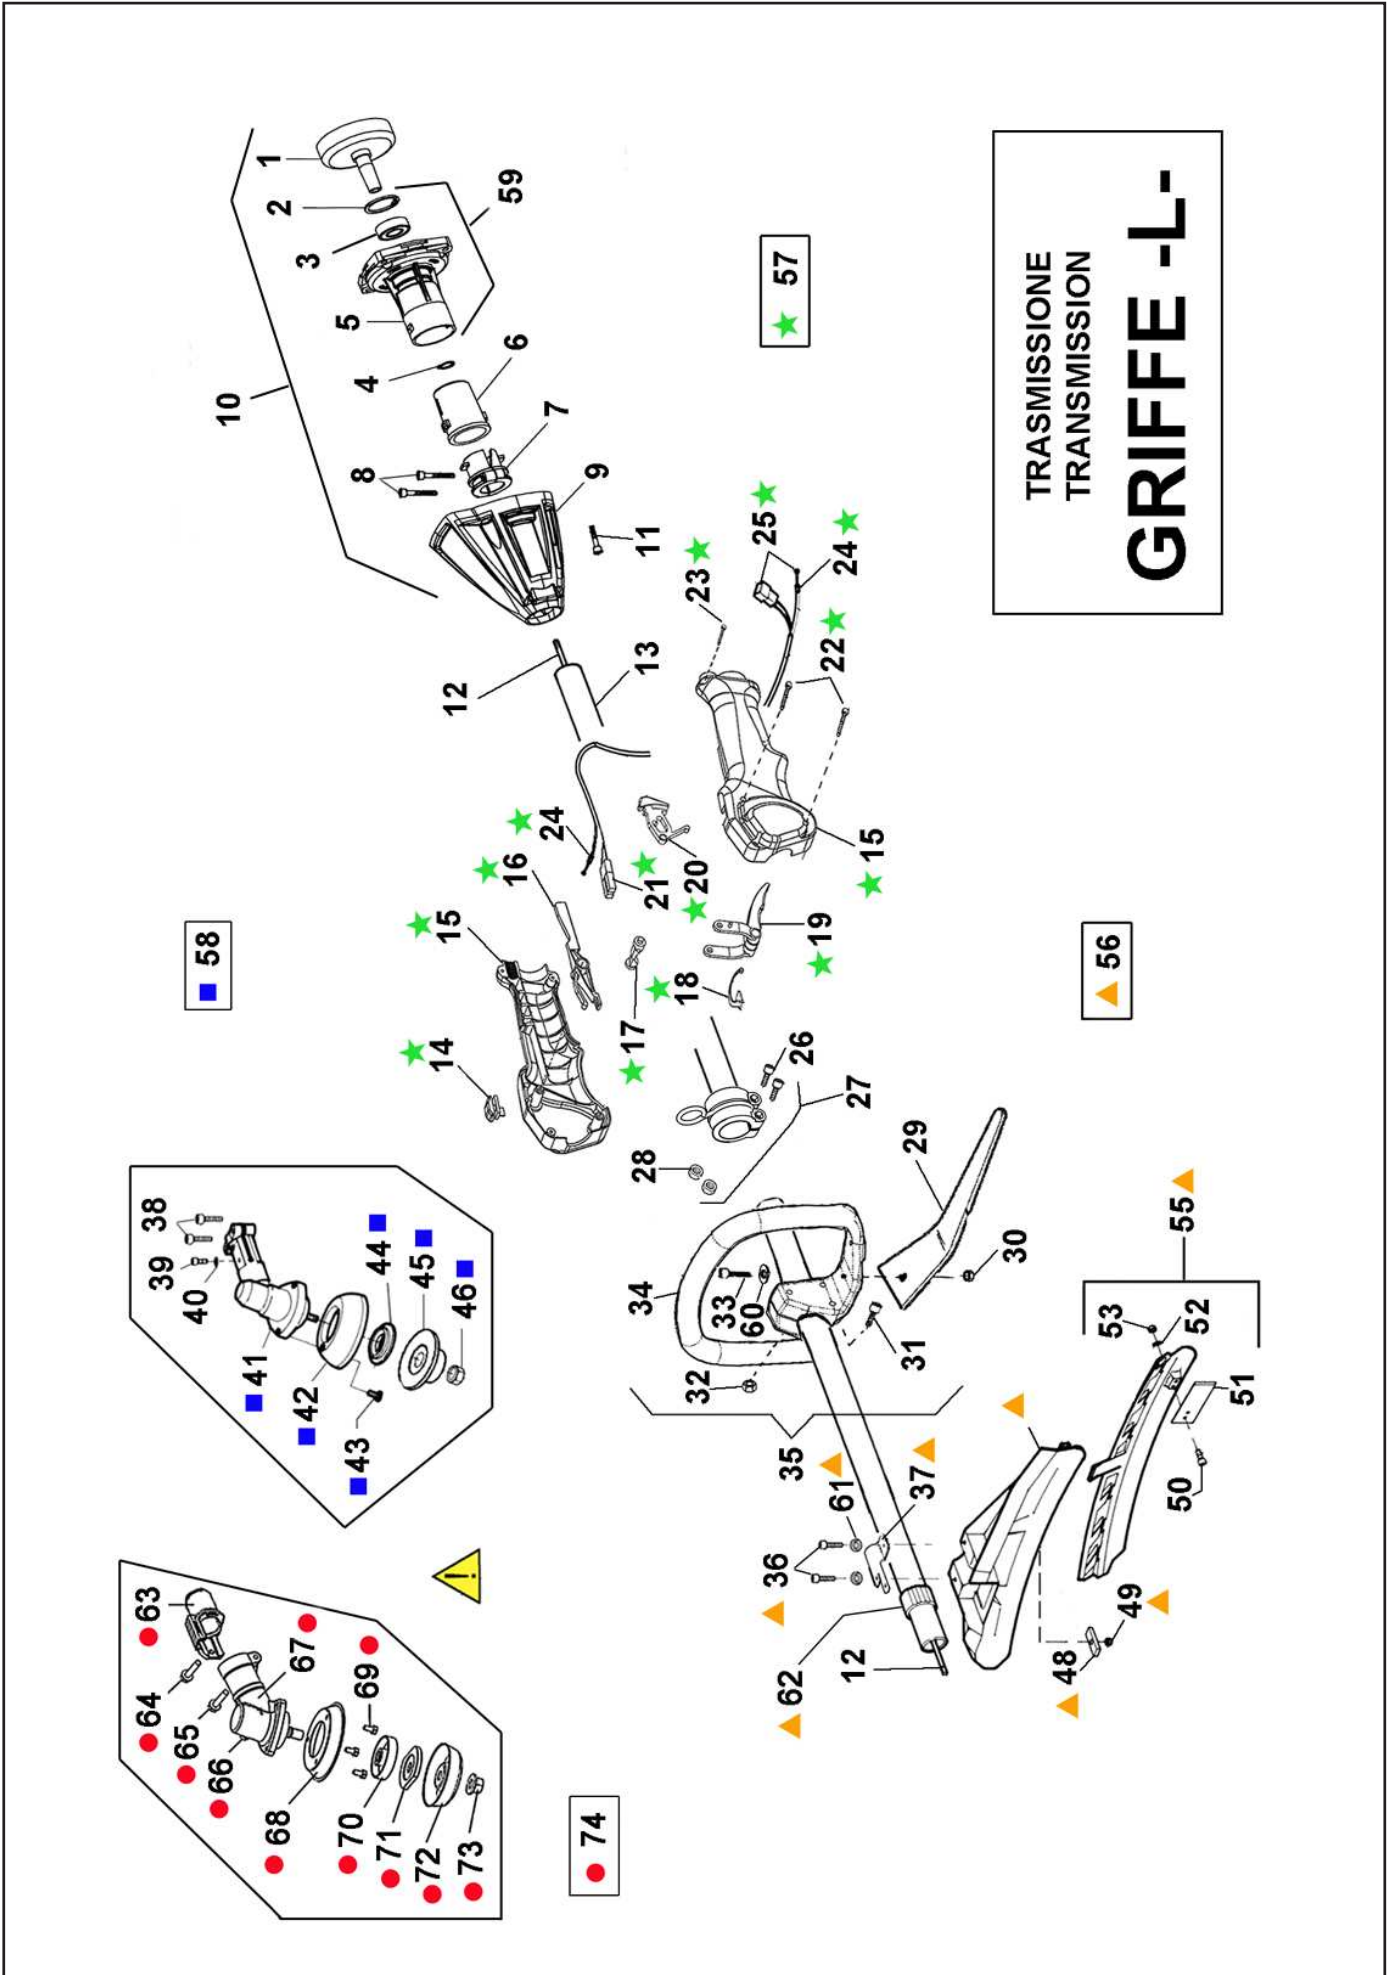

TRASMISSIONE
TRANSMISSION
GRIFFE -L-

Trasmissione - Transmission (Griffe 4.5 L - Griffe 5.4 L) - Gr. 106

RIF REF	COD N°/P P/N	Q	DESCRIZIONE - DESCRIPTION	RIF REF	COD N°/P P/N	Q	DESCRIZIONE - DESCRIPTION
1	20739	1	CAMPANA - TAMBOUR - DRUM	46	20602	1	DADO - ECROU - NUT
2	20229	1	ANELLO ELAST. CIRCLIP - SNAP RING	48	20546	2	PIATTINA - RONDELLE - WASHER
3	20642	1	CUSCINETTO - ROULEMENT - BEARING	49	20176	2	DADO - ECROU - NUT
4	20218	1	ANELLO ELAST. CIRCLIP - SNAP RING	50	20277	2	VITE - VIS - SCREW
5	21605	1	CUFFIA - CARTER - HOUSING	51	20547	1	LAMETTA - COUTEAU - KNIFE
6	21754	1	ANTIVIBRANTE - AMMORTIS. - SHOCK ABS.	52	20278	2	RONDELLA - RONDELLE - WASHER
7	21715	1	MOZZO - MOYEUX - HUB	53	20060	2	DADO - ECROU - NUT
8	20001	2	VITE - VIS - SCREW	55	22985	1	SPOILER COMPL.
9	21617	1	CUFFIA - CARTER - HOUSING		20548	1	DIFESA - CAPOT - GUARD (Verde - Green)
10	21680	1	KIT: CUFFIA - CARTER - HOUSING	56	20695	1	DIFESA - CAPOT - GUARD (Nera - Black)
11	21644	4	VITE - VIS - SCREW		20696	1	DIFESA - CAPOT - GUARD (Rossa - Red)
12	21340	1	ALBERO - ARBRE - SHAFT	57	21592	1	L-KIT: ACCELERATORE - POIGNEE - HANDLE
13	21623	1	TUBO - TUYAU - PIPE (D. 26 mm)	58	20618	1	KIT: SCAT. INGR. - COUP. CON - BEVELGEAR
14	21551	1	BOTTONE - BOUTON - KNOB	59	21699	1	KIT: CUFFIA - CARTER - HOUSING
15	21580	1	IMPUGNATURA - POIGNEE - HANDLE	60	20278	1	RONDELLA - RONDELLE - WASHER
16	21583	1	LEVA - LEVIER - LEVER	61	20191	2	RONDELLA - RONDELLE - WASHER
17	20868	1	PERNO - PIVOT - PIN	62	20675	1	DISTANZIALE - ENTRETOISE - SPACER
18	20869	1	MOLLA - RESSORT - SPRING	63	22326	1	ADATTATORE - ADAPTATEUR - ADAPTER
19	20867	1	LEVA - LEVIER - LEVER	64	21298	1	VITE - VIS - SCREW
20	21584	1	LEVA - LEVIER - LEVER	65	20174	1	VITE - VIS - SCREW
21	21581	1	CABLAGGIO - FIL - WIRE	66	20129	1	TAPPO - BOUCHON - PLUG
22	20435	3	VITE - VIS - SCREW	67	22068	1	SCAT. INGR. - COUP. CON. - BEVELGEAR
23	20351	2	VITE - VIS - SCREW	68	22089	1	COPPETTA - PROTECTION - GUARD
24	20762	1	CAVO - CABLE - CABLE	69	20172	3	VITE - VIS - SCREW
25	21582	1	L-KIT: CAVO - CABLE - CABLE	70	22091	1	FLANGIA - FLASQUE - FLANGE (UPPER)
26	20001	2	VITE - VIS - SCREW	71	22092	1	FLANGIA - FLASQUE - FLANGE (LOWER)
27	20749	1	GANCIO - CROCHET - HOOK	72	20138	1	COPPETTA - PROTECTION - GUARD
28	20060	2	DADO - ECROU - NUT	73	20602	1	DADO - ECROU - NUT
29	20726	1	PROTEZIONE - PROTECTION - GUARD	74	22558	1	KIT: SCAT. INGR. - COUP. CON. - BEVELGEAR
30	20060	1	DADO - ECROU - NUT	NOTE NUOVA COPPIA CONICA IN COMMERCIO DAL 01/09/2009 NOUVELLE RENVOI D'ANGLE EN COMMERCE PAR 01/09/2009 NEW BEVEL GEAR IN TRADE BY 01/09/2009			
31	21138	3	VITE - VIS - SCREW				
32	20176	3	DADO - ECROU - NUT				
33	21236	1	VITE - VIS - SCREW				
34	20745	1	DELTA - POIGNEE - LOOP (D. 26 mm)				
35	20747	1	KIT: DELTA - POIGNEE - LOOP (D. 26 mm)				
36	20168	2	VITE - VIS - SCREW				
37	20545	1	FASCETTA - SUPPORT - BRACKET				
38	20047	2	VITE - VIS - SCREW				
39	20173	1	VITE - VIS - SCREW				
40	20364	1	RONDELLA - RONDELLE - WASHER				
41	20599	1	SCAT. INGR - CUOP. CON - BEVELGEAR (D.26mm)				
42	20135	1	COPPETTA - PROTECTION - GUARD				
43	20172	3	VITE - VIS - SCREW				
44	20821	1	FLANGIA - FLASQUE - FLANGE				
45	20740	1	FLANGIA - FLASQUE - FLANGE				

NOTE - NOTES