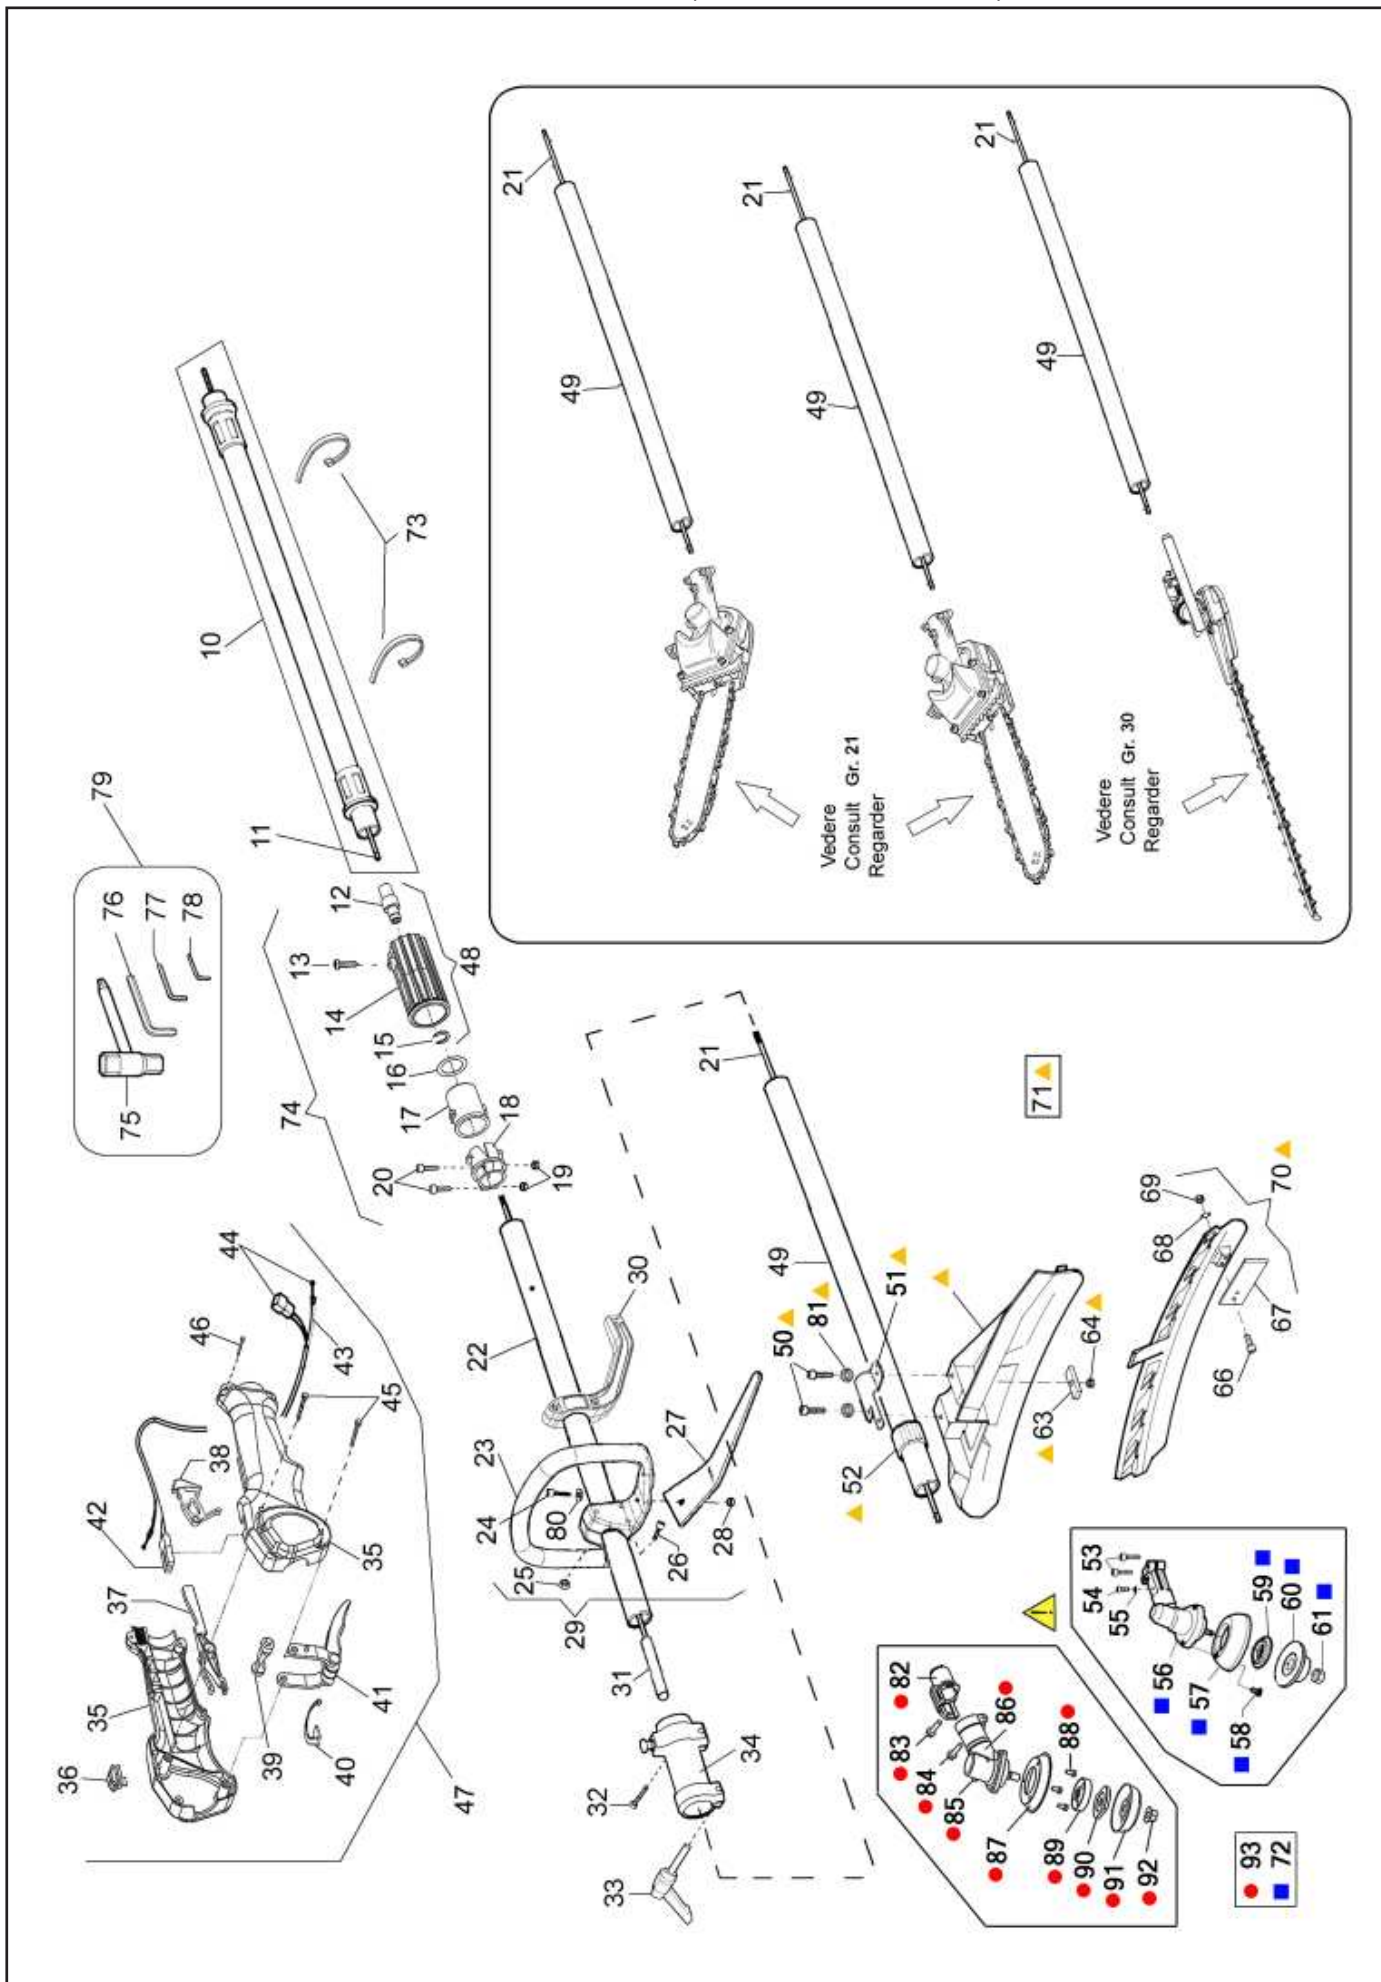

Trasmissione - Transmission (ACTIVE 4.5 Z - 5.5 Z) - Gr. 20

Trasmissione - Transmission (ACTIVE 4.5 Z - 5.5 Z) - Gr. 20

RIF REF	COD N° / P P / N	Q	DESCRIZIONE - DESCRIPTION	RIF REF	COD N° / P P / N	Q	DESCRIZIONE - DESCRIPTION
10	20332	1	FLESSIBILE - FLEXIBLE	60	20740	1	FLANGIA - FLASQUE - FLANGE
11	20333	1	ALB. FLESSIBILE-FLEX. INT. - FLEX. SHAFT	61	20602	1	DADO - ECROU - NUT
12	21539	1	PERNO - PIVOT - PIN	63	20546	2	PIASTRINA - RONDELLE - WASHER
13	21615	1	VITE - VIS - SCREW	64	20176	2	DADO - ECROU - NUT
14	21531	1	MANICOTTO-MANCHON-SLEEVE	66	20277	2	VITE - VIS - SCREW
15	20218	1	SEEGER - CIRCLIP - SNAP RING	67	20547	1	LAMETTA - COUPEAU - KNIFE
16	20515	1	RASAMENTO - RONDELLE - WASHER	68	20278	2	RONDELLA - RONDELLE - WASHER
17	21305	1	ANTIVIBRANTE-AMORTIS-SHOCK ABS.	69	20060	2	DADO - ECROU - NUT
18	21299	1	MOZZO - MOYEUX - HUB	70	20629	1	SPOILER COMPLETO
19	20060	2	DADO - ECROU - NUT	71	20548	1	DIFESA-CAPOT-GUARD (VERDE-GREEN)
20	20047	2	VITE - VIS - SCREW		20695	1	DIFESA-CAPOT-GUARD (NERA-BLACK)
21	21257	1	ALBERO - ARBRE - SHAFT		20696	1	DIFESA-CAPOT-GUARD (ROSSO-RED)
22	20954	1	TUBO - TUBE - PIPE	72	21798	1	KIT: COPP. CON. - COUP. CON. - BEVELG.
23	20745	1	IMPUGNATURA - POIGNEE - HANDLE	73	20331	2	FASCETTA - COLLIER - CLAMP
24	21236	1	VITE - VIS - SCREW	74	21642	1	KIT: MANICOTTO-MANCHON-SLEEVE
25	20176	3	DADO - ECROU - NUT	75	20535	1	CHIAVE CANDELA - PLUG SPANNER
26	21138	3	VITE - VIS - SCREW	76	20426	1	BRUGOLA 5 - SPANNER 5
27	20726	1	PROTEZIONE-PROTECTION-GUARD	77	20425	1	BRUGOLA 4 - SPANNER 4
28	20060	1	DADO - ECROU - NUT	78	21159	1	BRUGOLA 3 - SPANNER 3
29	20747	1	IMPUGNATURA - POIGNEE - HANDLE	79	20744	1	KIT: ATTREZZI - OUTILS - TOOLS
30	20182	1	PROTEZIONE-PROTECTION-GUARD	80	20278	1	RONDELLA-RONDELLE-WASHER
31	21640	1	ALBERO - ARBRE - SHAFT	81	20191	2	RONDELLA - RONDELLE - WASHER
32	20168	1	VITE - VIS - SCREW	82	22326	1	ADATTATORE - ADAPTATEUR - ADAPTER
33	20340	1	LEVA - LEVIER - LEVER	83	21298	1	VITE - VIS - SCREW
34	22310	1	MANICOTTO-MANCHON-SLEEVE	84	20174	1	VITE - VIS - SCREW
35	21580	1	IMPUGNATURA - POIGNEE - HANDLE	85	20129	1	TAPPO - BOUCHON - PLUG
36	21551	1	BOTTONE - BOUTON - KNOB	86	22068	1	SCAT. INGR. - COUP. CON. - BEVELGEAR
37	21583	1	LEVA - LEVIER - LEVER	87	22089	1	COPPETTA - PROTECTION - GUARD
38	21584	1	LEVA - LEVIER - LEVER (1/2 GAS)	88	20172	3	VITE - VIS - SCREW
39	20868	1	PERNO - PIVOT - PIN	89	22091	1	FLANGIA - FLASQUE - FLANGE (UPPER)
40	20869	1	MOLLA - RESSORT - SPRING	90	22092	1	FLANGIA - FLASQUE - FLANGE (LOWER)
41	20867	1	LEVA - LEVIER - LEVER (GAS)	91	20138	1	COPPETTA - PROTECTION - GUARD
42	21573	1	INTERRUTTORE - INTERR. - SWITCH	92	20602	1	DADO - ECROU - NUT
43	20882	1	CAVO - CABLE ACC. - GAS CABLE	93	22558	1	KIT: SCAT. INGR. - COUP. CON. - BEVELGEAR
44	21587	1	KIT: CAVO COMP. - COMPL. CABLE	NOTE NUOVA COPPIA CONICA IN COMMERCIO DAL 01/09/2009 NOUVELLE RENVOI D'ANGLE EN COMMERCÉ PAR 01/09/2009 NEW BEVEL GEAR IN TRADE BY 01/09/2009			
45	20435	3	VITE - VIS - SCREW				
46	20351	3	VITE - VIS - SCREW				
47	21641	1	KIT: IMPUGN. - POIGNEE - HANDLE				
48	21532	1	MANICOTTO-MANCHON-SLEEVE				
49	21258	1	TUBO - TUBE - PIPE				
50	20168	2	VITE - VIS - SCREW				
51	20545	1	SUPPORTO - SUPPORT - MOUNTING				
52	20675	1	BOCCOLA - BAGUE - BUSH				
53	20047	2	VITE - VIS - SCREW				
54	20173	1	VITE - VIS - SCREW				
55	20364	1	RONDELLA-RONDELLE-WASHER				
56	20599	1	SCAT. INGR. - COUP. CON. - BEVELGEAR				
57	20135	1	COPPETTA - CAPOT - GUARD				
58	20172	3	VITE - VIS - SCREW				
59	20821	1	FLANGIA - FLASQUE - FLANGE				

NOTE - NOTES