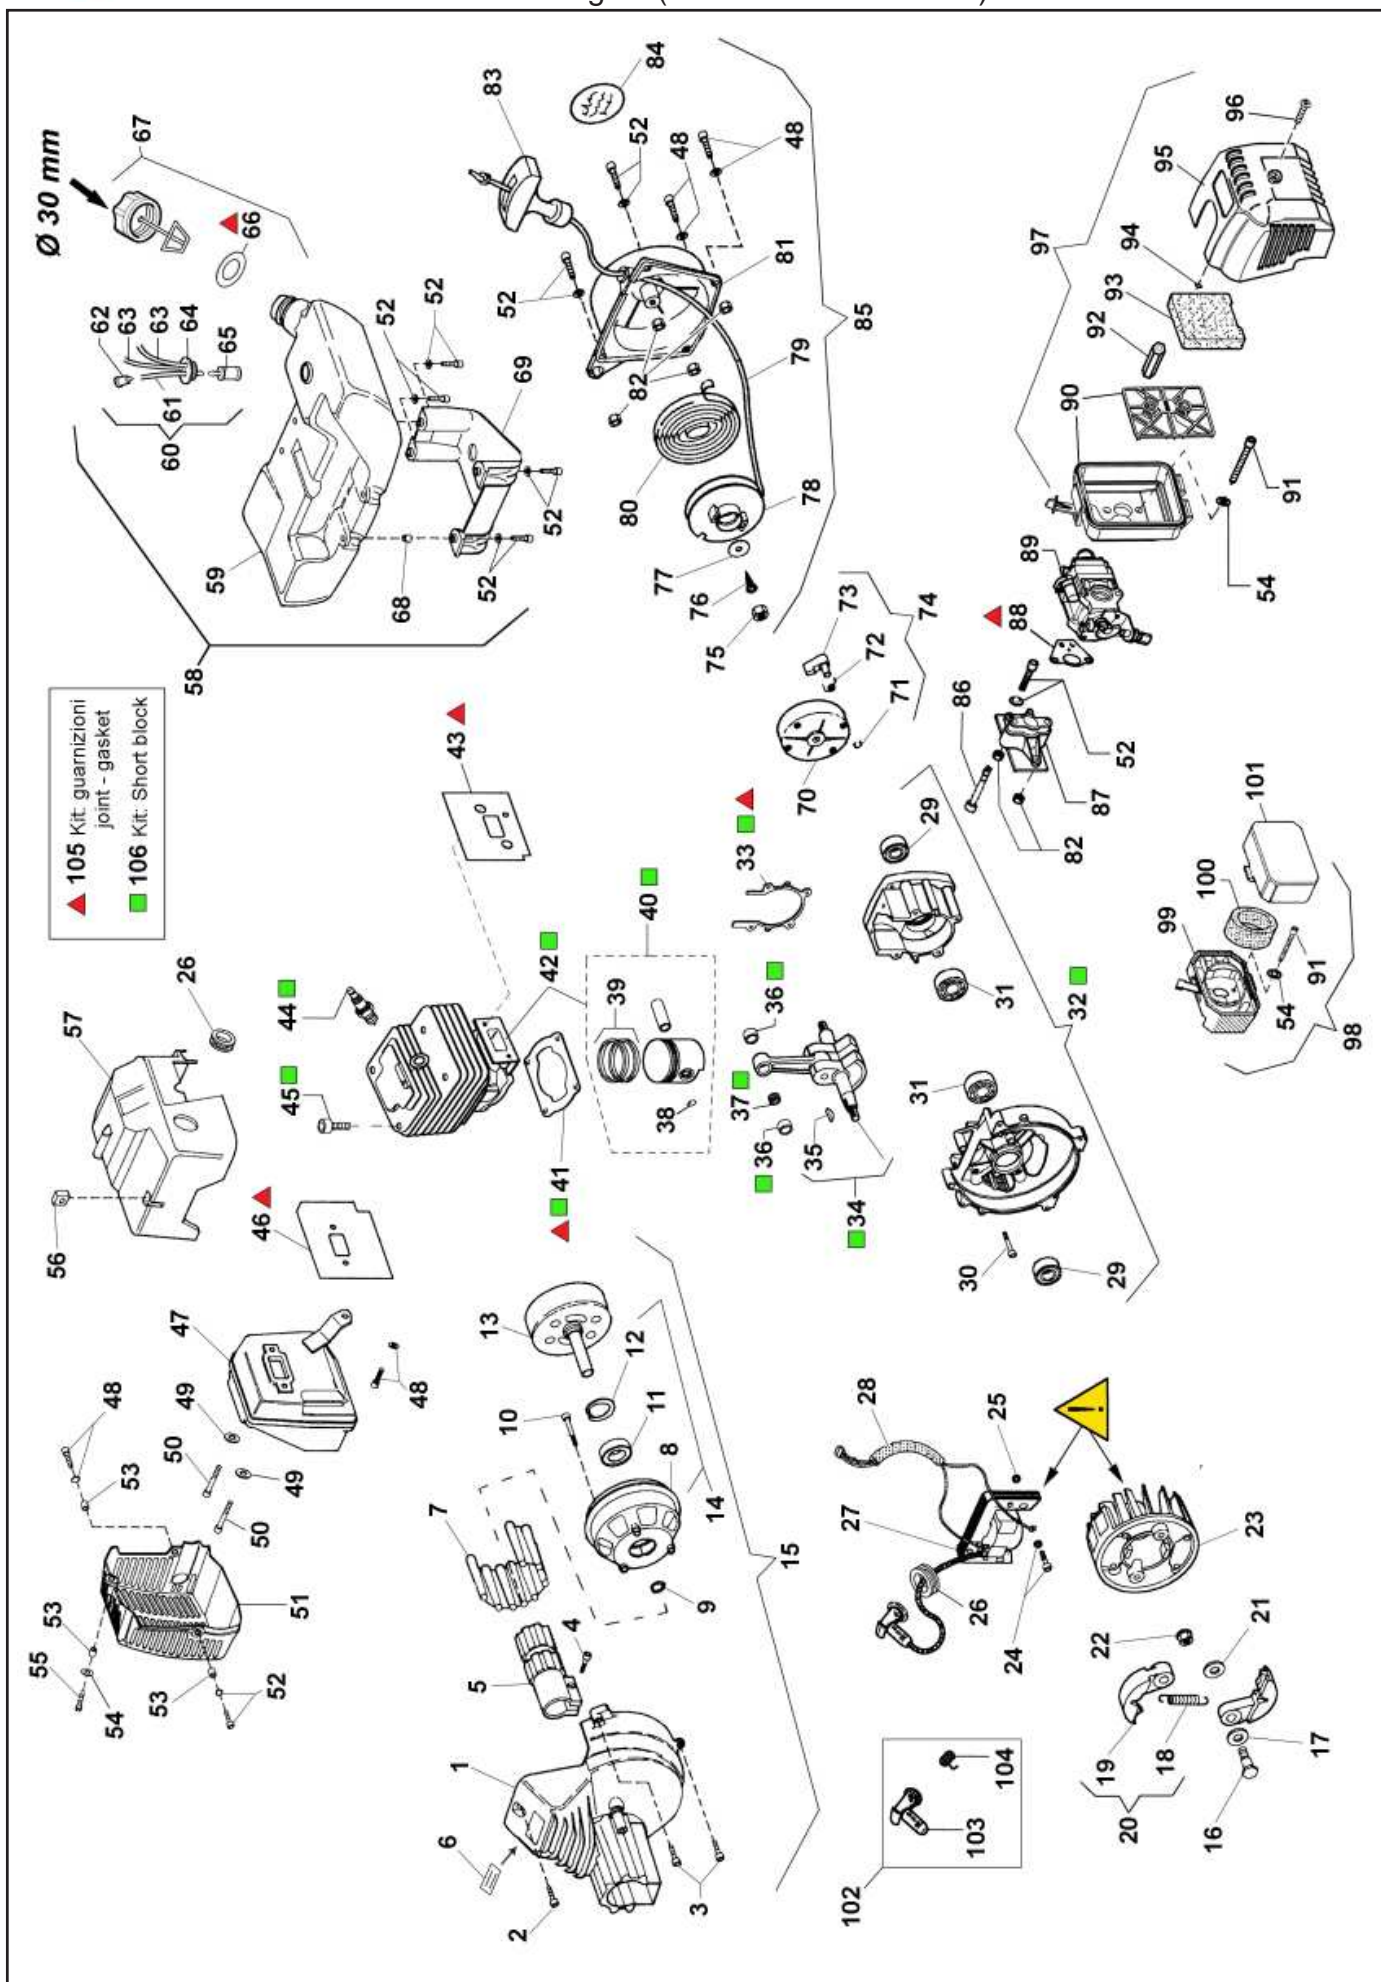

Motore - Moteur - Engine (EVOLUTION 3.5 - 4.0) - Gr. 11

Motore - Moteur - Engine (EVOLUTION 3.5 - 4.0) - Gr. 11