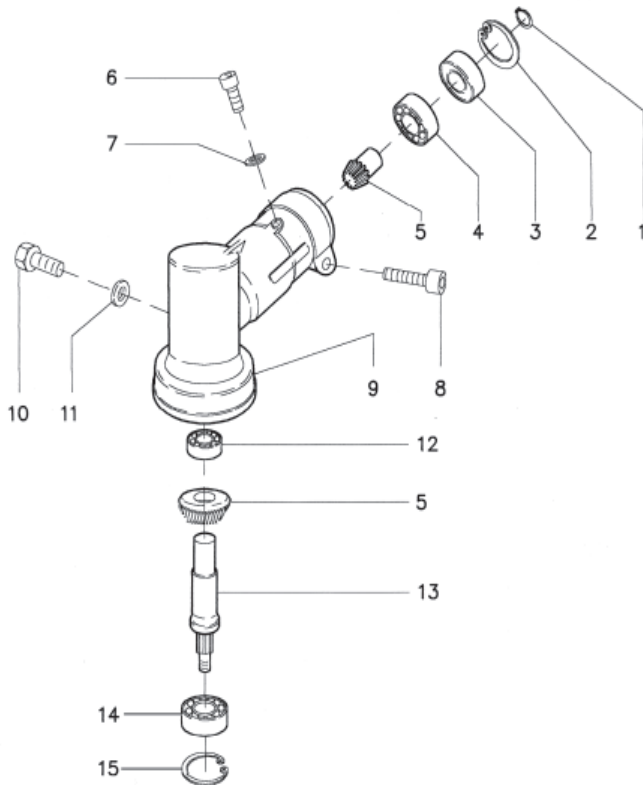

Coppia Conica - Renvoi d'angle - Bevel gear (4.5 BT-B-L / 5.5 BT-B-L) GR. 4/C

Ref. 21191

Per/For:
4.5 Mod. BT - B - L
5.5 Mod. BT - B - L

RIF	COD N°/ P P / N	Q	DESCRIZIONE - DESCRIPTION
1	20218	1	ANELLO ELAS. - CIRCLIP - SNAP RING
2	20219	1	ANELLO ELAS. - CIRCLIP - SNAP RING
3	20336	1	CUSCINETTO - ROULEMENT - BEARING
4	21155	1	CUSCINETTO - ROULEMENT - BEARING
5	21154	1	PIGN.+COR. - PIGN.+COUR. - BEVEL PINION+CROWN
6	20173	1	VITE - VIS - SCREW
7	20364	1	RONDELLA - RONDELLE - WASHER
8	20174	1	VITE - VIS - SCREW
9	21153	1	SCATOLA - CARTER - HOUSING
10	20223	1	TAPPO - BOUCHON - PLUG
11	20224	1	GUARNIZIONE - JOINT - GASKET
12	21156	1	CUSCINETTO - ROULEMENT - BEARING
13	21150	1	ALBERO - ARBRE - SHAFT
14	20122	1	CUSCINETTO - ROULEMENT - BEARING
15	20121	1	ANELLO ELAS. - CIRCLIP - SNAP RING