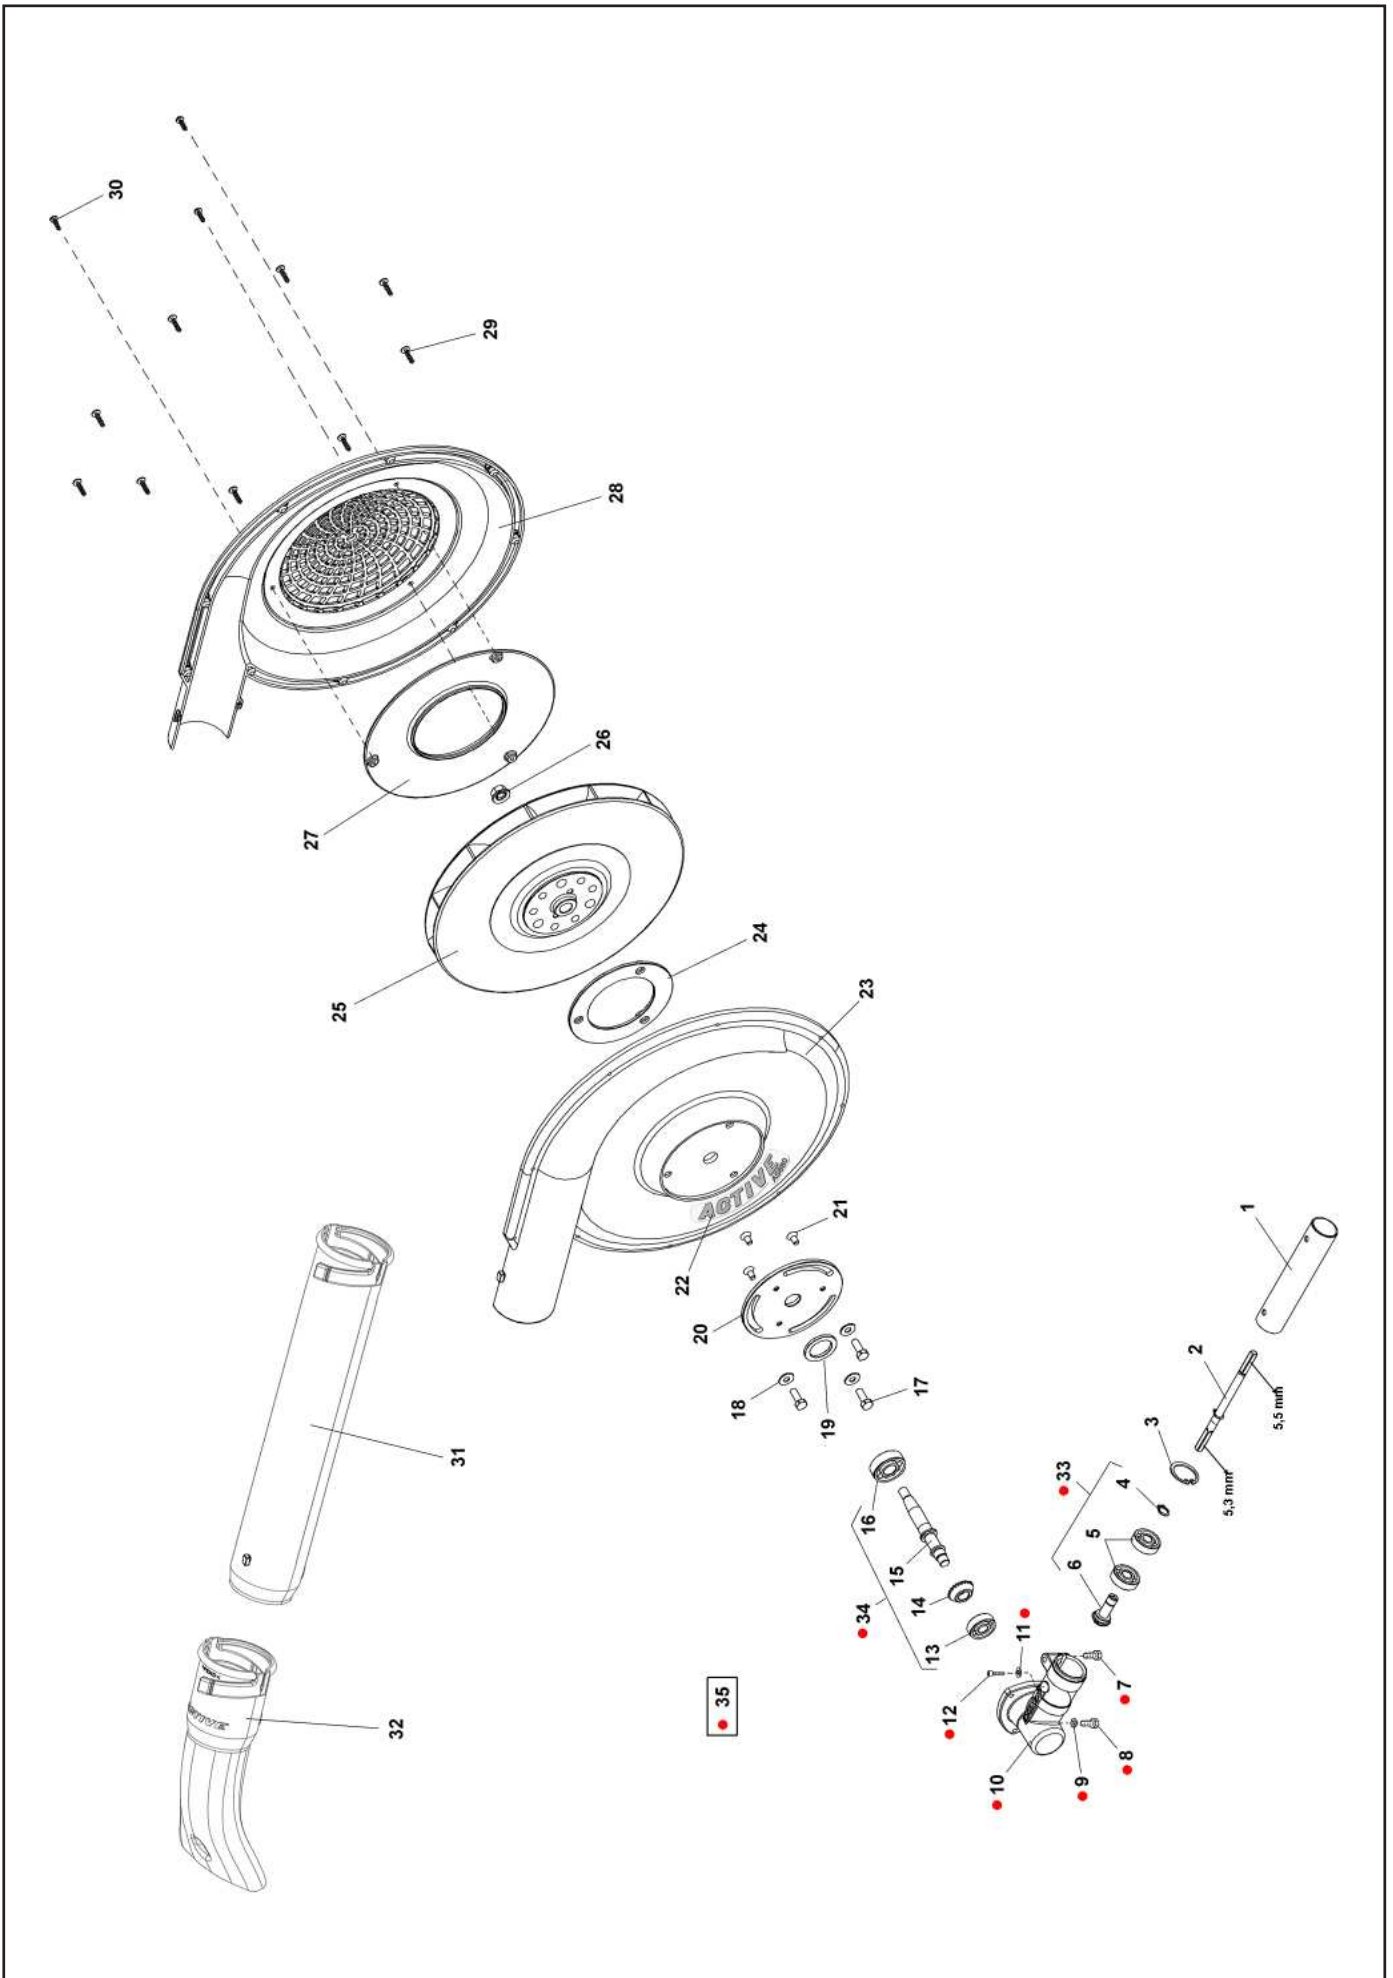

Soffiatore AS880 - Soufflerie AS880 - Blower AS880 - Gr. 116

Soffiatore AS880 - Soufflerie AS880 - Blower AS880 - Gr. 116

RIF REF	COD N° / P P / N	Q	DESCRIZIONE - DESCRIPTION	RIF REF	COD N° / P P / N	Q	DESCRIZIONE - DESCRIPTION
1	22968	1	TUBO - TUYAU - PIPE (D. 26 mm)	19	22907	1	DISTANZIALE - ENTRETOISE - SPACER
2	22650	1	ALBERO - ARBRE - SHAFT	20	22910	1	PIASTRA - PLACQUE - SLAB
3	21286	1	ANELLO ELAST. CIRCLIP - SNAP RING	21	22918	3	VITE - VIS - SCREW
4	20900	1	ANELLO ELAST. CIRCLIP - SNAP RING	22	22979	1	DECAL
5	21287	2	CUSCINETTO - ROULEMENT - BEARING	23	22912	1	CARTER SUP. - HOUSING
6	22727	1	PIGNONE - PIGNON - BEVEL PINION	24	22915	1	PIASTRA - PLACQUE - SLAB
7	21135	1	VITE - VIS - SCREW	25	22911	1	VENTOLA - VENTILATEUR - IMPELLER
8	20223	1	TAPPO - BOUCHON - PLUG	26	22556	1	DADO - ECROU - NUT
9	20224	1	GUARNIZIONE - JOINT - GASKET	27	22916	1	PIASTRA - PLACQUE - SLAB
10	21049	1	SCATOLA - CARTER - HOUSING	28	22913	1	CARTER INF. - HOUSING
11	20364	1	RONDELLA - RONDELLE - WASHER	29	21342	9	VITE - VIS - SCREW
12	20173	1	VITE - VIS - SCREW	30	36014	3	VITE - VIS - SCREW
13	20905	1	CUSCINETTO - ROULEMENT - BEARING	31	22971	1	TUBO - TUYAU - PIPE
14	22728	1	CORONA - COURONNE - CROWN	32	22919	1	TUBO - TUYAU - PIPE
15	22906	1	ALBERO - ARBRE - SHAFT	33	22969	1	KIT: PIGNONE - PIGNON - PINION
16	20642	1	CUSCINETTO - ROULEMENT - BEARING	34	22970	1	KIT: ALBERO - ARBRE - SHAFT
17	35792	3	VITE - VIS - SCREW	35	22903	1	SCAT. CMP - CARTER CMP - HOUSING CMP
18	21139	3	RONDELLA - RONDELLE - WASHER				

NOTE - NOTES