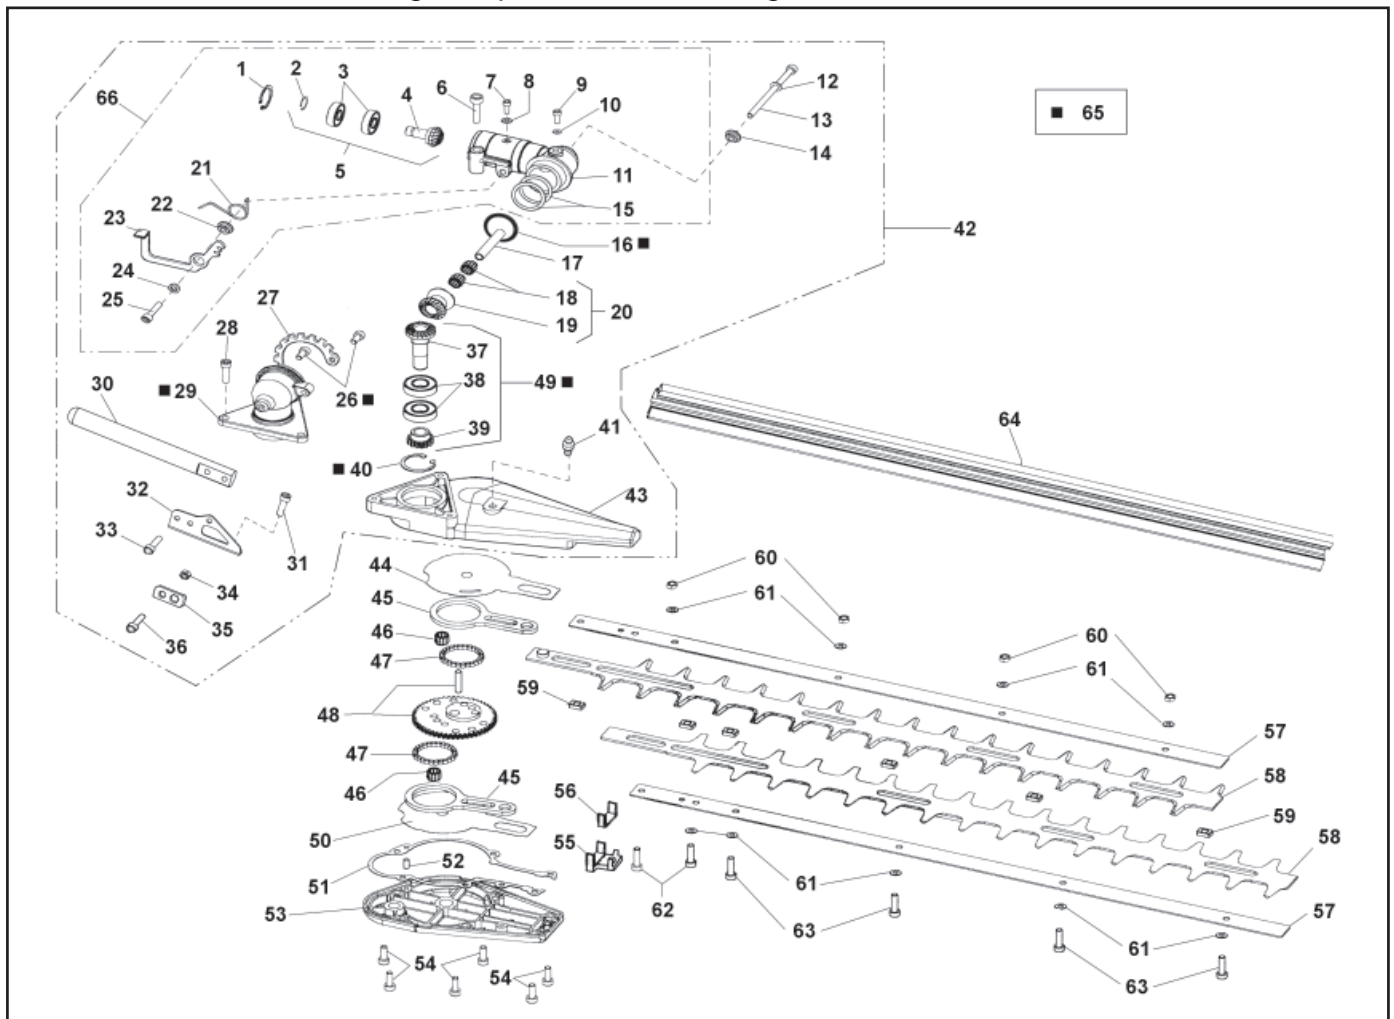

Tagliasiepi - Taille Haie - Edge Trimmer Gr. 30

RIF.	COD.	Q.	DESCRIZIONE - DESCRIPTION	RIF.	COD.	Q.	DESCRIZIONE - DESCRIPTION
REF.	N°/ P. P / N°:			REF.	N°/ P. P / N°:		DESCRIZIONE - DESCRIPTION
1	20901	1	ANELLO ELAST. - CIRCLIP - SNAP RING	35	21470	1	LAMIERINO - SUPPORT - BRACKET
2	20900	1	ANELLO ELAST. - CIRCLIP - SNAP RING	36	21192	1	VITE - VIS - SCREW
3	20902	2	CUSCINETTO - ROULEMENT - BEARING	37	21267	1	PIGNONE - PIGNON - BEVEL PINION
4	21268	1	PIGNONE - PIGNON - BEVEL PINION	38	21155	2	CUSCINETTO - ROULEMENT - BEARING
5	36097	1	KIT: PIGNONE - PIGNON - PINION	39	21270	1	PIGNONE - PIGNON - BEVEL PINION
6	21135	1	VITE - VIS - SCREW	40	20219	1	ANELLO ELAST. - CIRCLIP - SNAP RING
7	20173	1	VITE - VIS - SCREW	41	22423	1	INGRASSATORE - GRAISSEUR - GREASER
8	20364	1	RONDELLA - RONDELLE - WASHER	42	22191	1	KIT: SCAT. COMPL. - COUP. CON. - BEVELGEAR
9	20129	1	VITE - VIS - SCREW	43	21370	1	CARTER SUP. - HOUSING
10	20322	1	RONDELLA - RONDELLE - WASHER	44	21273	1	LAMIERINO - SEPARATEUR - SHEET
11	21372	1	MANICOTTO - MANCHON - SLEEVE	45	21271	1	BIELLA - BIELLE - CONROD
12	20896	1	RONDELLA - RONDELLE - WASHER	46	21379	1	GABBIA - ROULEMENT - BEARING
13	21381	1	VITE - VIS - SCREW	47	21374	1	KIT : RULLINO - AIGUILLE - NEEDLE (26 PCS)
14	21446	1	BUSSOLA - ENTRETOISE - SPACER	48	22221	1	KIT: CORONA - COURONNE - CROWN
15	21416	2	RASAMENTO - RONDELLE - WASHER	49	36099	1	KIT: PIGNONE - PIGNON - PINION
16	21417	1	O-RING	50	21274	1	LAMIERINO - SEPARATEUR - SHEET
17	21380	1	SPINOTTO - PIVOT - PIN	51	21406	1	GUARNIZIONE - JOINT - GASKET
18	21379	1	GABBIA - ROULEMENT - BEARING	52	21398	1	PERNO - PIVOT - PIN
19	21269	1	CORONA - COURONNE - CROWN	53	21373	1	COPERCHIO - COUVERCLE - COVER
20	36098	1	KIT: CORONA - COURONNE - CROWN	54	20277	6	VITE - VIS - SCREW
21	21278	1	MOLLA - RESSORT - SPRING	55	21572	1	PARAGRASSO - PROTECTION - GUARD
22	21277	1	BUSSOLA - ENTRETOISE - SPACER	56	21559	1	FELTRO - JOINT - GASKET
23	21276	1	LEVA - LEVIER - LEVER	57	21377	2	GUIDA - GUIDE - DRIVER 550 MM
24	20316	1	RONDELLA - RONDELLE - WASHER	58	22071	2	GUIDA - GUIDE - DRIVER ultralight
25	21192	1	VITE - VIS - SCREW	59	21375	2	LAMA - COUTEAU - KNIFE 550 MM
26	20497	2	VITE - VIS - SCREW	60	22070	2	LAMA - COUTEAU - KNIFE ultralight
27	21275	1	CORONA - COURONNE - CROWN	61	21378	6	PASTIGLIA - ENTRETOISE - SPACER
28	20185	3	VITE - VIS - SCREW	62	20061	4	DADO - ECROU - NUT
29	21371	1	TESTINA - CARTER - HOUSING	63	20278	9	RONDELLA - RONDELLE - WASHER
30	21781	1	LEVA - LEVIER - LEVER	64	20001	2	VITE - VIS - SCREW
31	20185	2	VITE - VIS - SCREW	65	20185	4	VITE - VIS - SCREW
32	21780	1	SUPPORTO - SUPPORT - BRACKET	66	21407	1	PROTEZ. - PROTEC. - GUARD
33	20497	1	VITE - VIS - SCREW		21621	1	SCAT. COMPL. - COUP. CON. - BEVELGEAR
34	20061	1	DADO - ECROU - NUT		21620	1	SCAT. COMPL. - COUP. CON. - BEVELGEAR