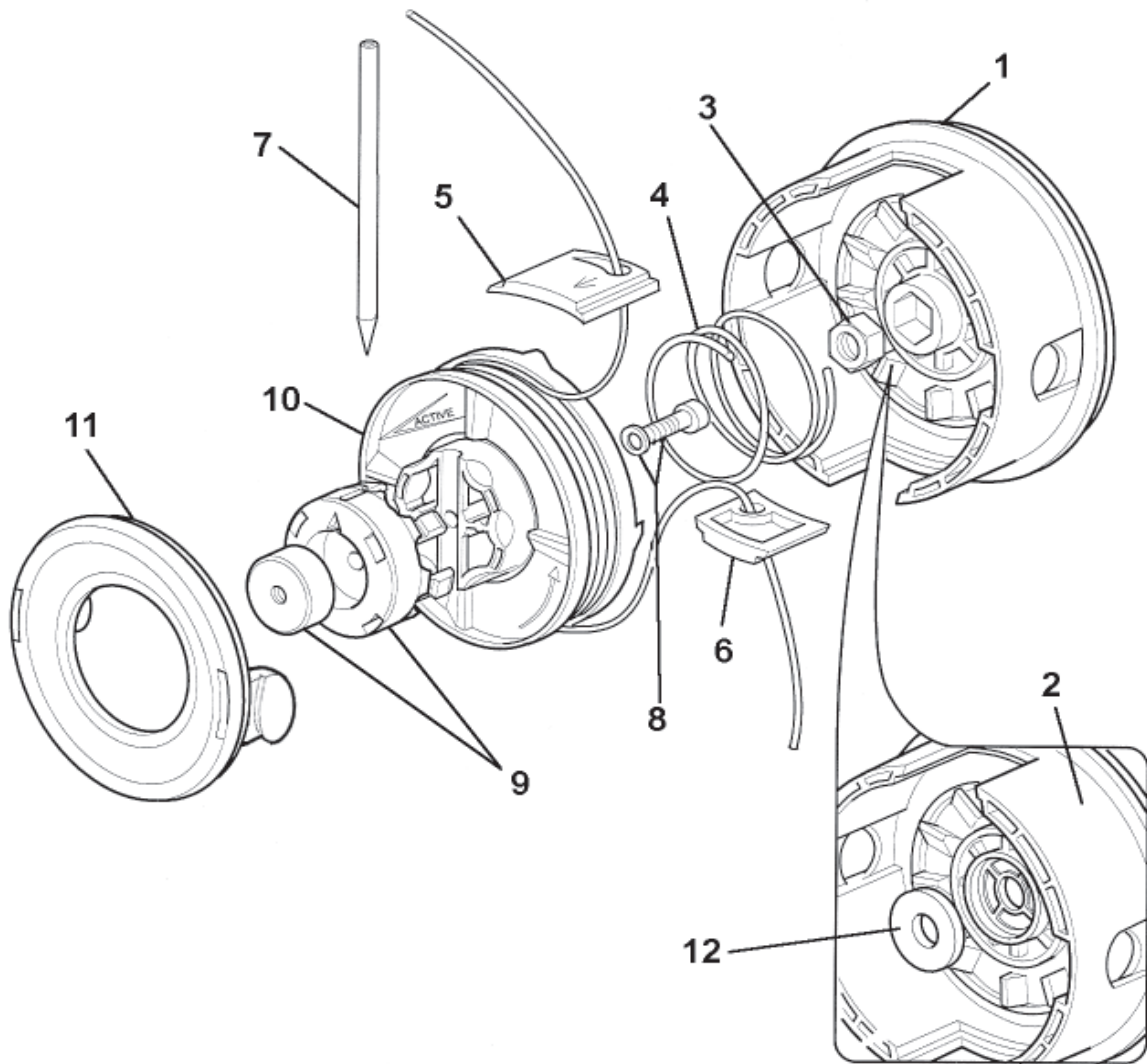

ACTIVE-PRO

RIF. REF.	COD. P/N°	DESCRIZIONE DESCRIPTION	TESTINA NYLON HEAD
1	22199	CORPO - CORPS - BODY (PER INSERTO/ADAPTOR)	
2	22198	CORPO - CORPS - BODY (UNIVERSALE/UNIVERSAL)	
3	20376	INS. M7 X 1 S.M. / G.M. / L.M.	22200
	20380	INS. M8 X 1.25 S.M. / G.M. / L.M.	22201
	20381	INS. M8 X 1.25 S.F. / G.F. / L.F.	22202
	20377	INS. M10 X 1 S.F. / G.F. / L.F.	22203
	20382	INS. M10 X 1.25 S.M. / G.M. / L.M.	22204
	20383	INS. M10 X 1.25 S.F. / G.F. / L.F.	22205
	20379	INS. M10 X 1.5 S.M. / G.M. / L.M.	22206
	20469	INS. M10 X 1.5 S.F. / G.F. / L.F.	22207
	20632	INS. M12 X 1.25 S.F. / G.F. / L.F.	
	20384	INS. M12 X 1.5 S.F. / G.F. / L.F.	22209
	20378	INS. M12 X 1.75 S.F. / G.F. / L.F.	22210
	20500	INS. M14 X 1.5 S.F. / G.F. / L.F.	
		SENZA INSERTO - WITHOUT ADAPRTORS	22213
4	20362	MOLLA - RESSORT - SPRING	
5	20358	BOCCOLA 1 - BAGUE 1 - EYELET 1	
6	20357	BOCCOLA 2 - BAGUE 2 - EYELET 2	
7	20363	TUBO - TUBE - PIPE	
8	22195	VITE - VIS - SCREW	
9	21537	POMOLO - BOUTON - KNOB	
10	21538	ROCCHETTO - BOBINE - SPOOL	
11	22197	COPERCHIO - COUVERCLE - COVER	
12	20681	RONDELLA - RONDELLE - WASHER (D. 10)	
	20682	RONDELLA - RONDELLE - WASHER (D. 12)