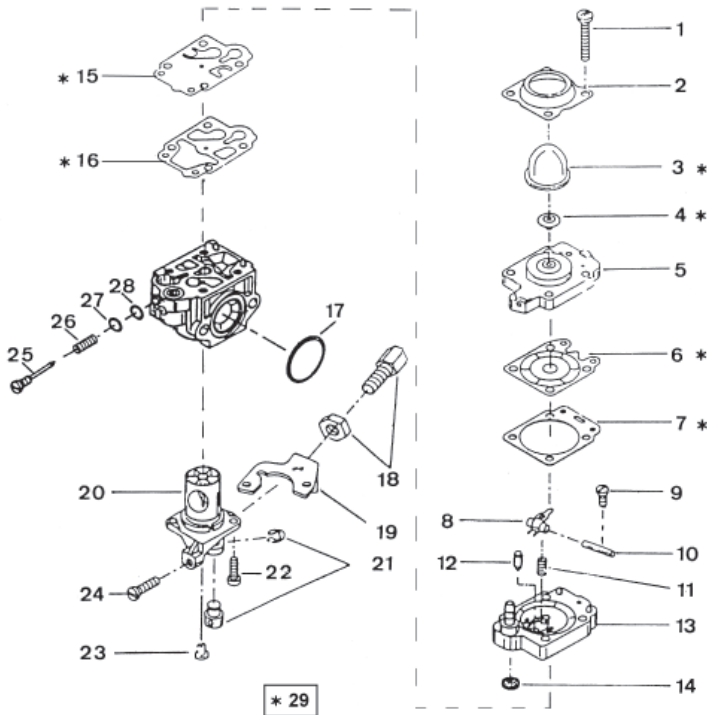

Carburatore - Carburateur - Carburetor (WYK-211A) - GR. 10

Ref. 21665

WYK - 211A

RIF.	COD.	Q	DESCRIZIONE - DESCRIPTION
REF.	N° / P. / P / N°		
1	20232	4	VITE - VIS - SCREW
2	20233	1	COPERCHIO - COUVERCLE - COVER
3	20234	1	BULBO - BULBE - PRIMER
4	20235	1	VALVOLA - CLAPET - VALVE
5	20236	1	CORPO VAL. - FLASQUE - VALVE BODY
6	20237	1	MEMBRANA - MEMBRANE - DIAPHRAGM
7	20238	1	GUARNIZIONE - JOINT - GASKET
8	20239	1	LEVA - LEVIER - LEVER
9	20240	1	VITE - VIS - SCREW
10	20241	1	PERNO - AXE - PIN
11	20833	1	MOLLA - RESSORT - SPRING
12	20243	1	SPILLO - POINTEAU - NEEDLE
13	20834	1	CORPO POMPA - FLASQUE - PUMP BODY
14	20245	1	FILTRO - FILTRE - FILTER
15	20246	1	MEMBRANA - MEMBRANE - DIAPHRAGM
16	20247	1	GUARNIZIONE - JOINT - GASKET
17	20248	1	O.R.
18	20249	1	VITE - VIS - SCREW
19	20250	1	SUPPORTO - SUPPORT - BRACKET
20	20847	1	VALVOLA - CLAPET - VALVE ASS'Y
21	20252	1	PERNO - PIVOT - SWIVEL
22	20253	2	VITE - VIS - SCREW
23	20254	1	TAPPO - BOUCHON - PLUG
24	20255	1	VITE - VIS - SCREW
25	20256	1	VITE - VIS - SCREW
26	20257	1	MOLLA - RESSORT - SPRING
27	20258	1	ROSETTA - RONDELLE - WASHER
28	20259	1	O.R.
29	20589	1	KIT MEMBRANA - KIT MEM. - DIAPH. KIT