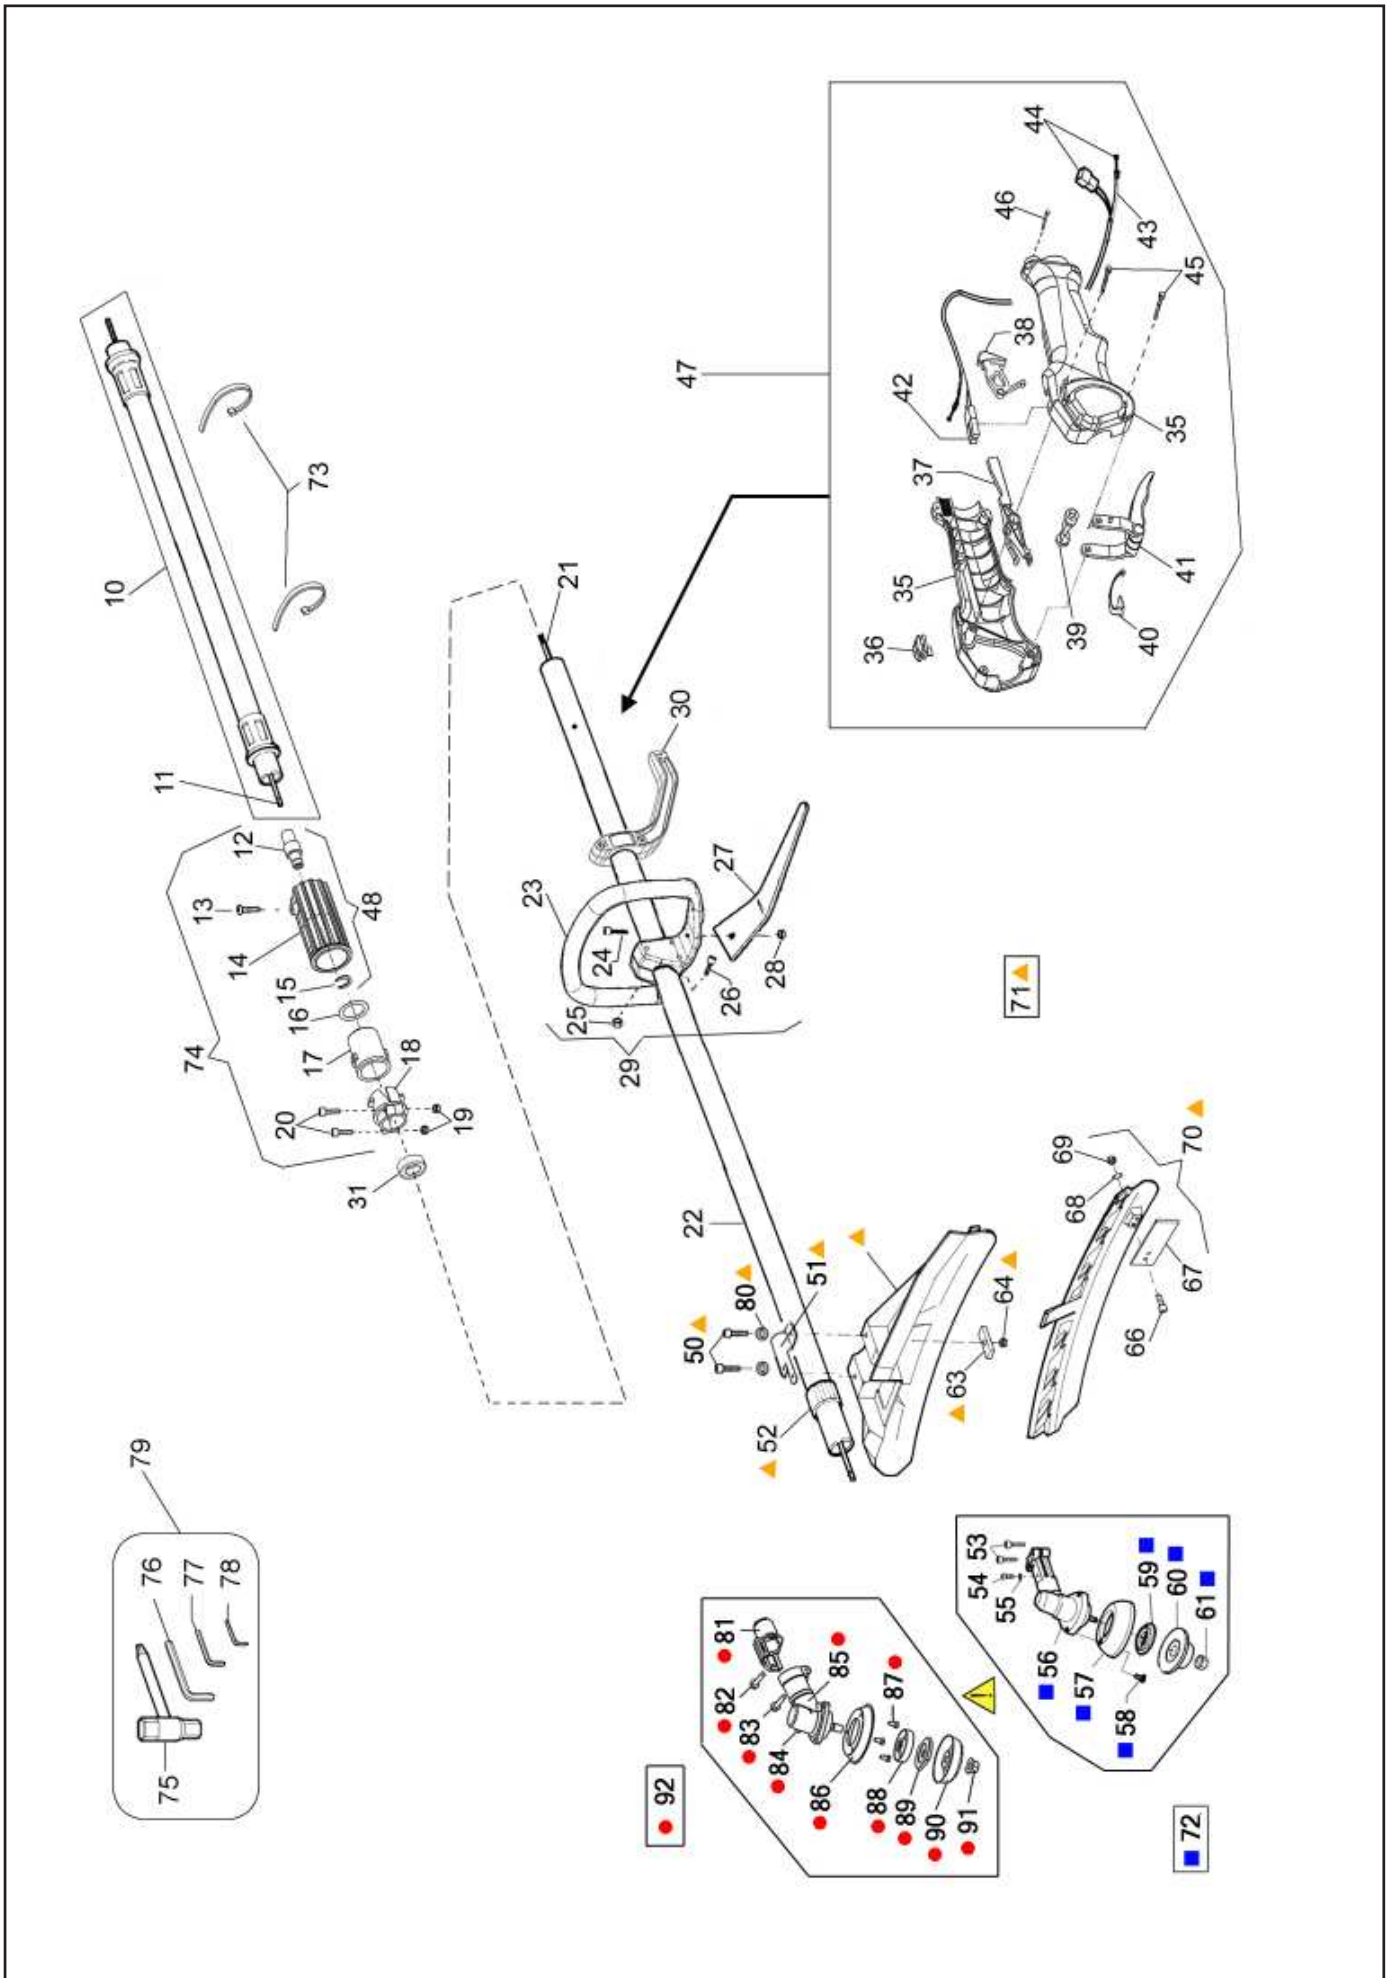

Trasmissione - Transmission (ACTIVE 6.5 Z) - Gr 113

Trasmissione - Transmission (ACTIVE 6.5 Z) - Gr 113

RIF REF	COD N°/P P/N	Q	DESCRIZIONE - DESCRIPTION	RIF REF	COD N°/P P/N	Q	DESCRIZIONE - DESCRIPTION
10	20332	1	FLESSIBILE - FLEXIBLE	63	20546	2	PIASTRINA - RONDELLE - WASHER
11	20333	1	ALB. FLESSIBILE-FLEX. INT. - FLEX. SHAFT	64	20176	2	DADO - ECROU - NUT
12	21539	1	PERNO - PIVOT - PIN	66	20277	2	VITE - VIS - SCREW
13	21615	1	VITE - VIS - SCREW	67	20547	1	LAMETTA - COUTEAU - KNIFE
14	21531	1	MANICOTTO-MANCHON-SLEEVE	68	20278	2	RONDELLA - RONDELLE - WASHER
15	20218	1	SEEGER - CIRCLIP - SNAP RING	69	20060	2	DADO - ECROU - NUT
16	20515	1	RASAMENTO - RONDELLE - WASHER	70	22985	1	SPOILER COMPLETO
17	21305	1	ANTIVIBRANTE-AMORTIS-SHOCK ABS.	71	20548	1	DIFESA-CAPOT-GUARD (VERDE-GREEN)
18	21299	1	MOZZO - MOYEUX - HUB	71	20695	1	DIFESA-CAPOT-GUARD (NERA-BLACK)
19	20060	2	DADO - ECROU - NUT	71	20696	1	DIFESA-CAPOT-GUARD (ROSSO-RED)
20	20047	2	VITE - VIS - SCREW	72	21798	1	KIT: COPP. CON. - COUP. CON. - BEVELG.
21	21340	1	ALBERO - ARBRE - SHAFT	73	20331	2	FASCETTA - COLLIER - CLAMP
22	22062	1	TUBO - TUBE - PIPE	74	21642	1	KIT: MANICOTTO-MANCHON-SLEEVE
23	20745	1	IMPUGNATURA - POIGNEE - HANDLE	75	20535	1	CHIAVE CANDELA - PLUG SPANNER
24	21236	1	VITE - VIS - SCREW	76	20426	1	BRUGOLA 5 - SPANNER 5
25	20176	3	DADO - ECROU - NUT	77	20425	1	BRUGOLA 4 - SPANNER 4
26	21138	3	VITE - VIS - SCREW	78	21159	1	BRUGOLA 3 - SPANNER 3
27	20726	1	PROTEZIONE-PROTECTION-GUARD	79	20744	1	KIT: ATTREZZI - OUTILS - TOOLS
28	20060	1	DADO - ECROU - NUT	80	20191	2	RONDELLA - RONDELLE - WASHER
29	20747	1	IMPUGNATURA - POIGNEE - HANDLE	81	22326	1	ADATTATORE - ADAPTATEUR - ADAPTER
30	20182	1	PROTEZIONE-PROTECTION-GUARD	82	21298	1	VITE - VIS - SCREW
31	22061	1	DISTANZIALE - ENTRETOISE - SPACER	83	20174	1	VITE - VIS - SCREW
35	21580	1	IMPUGNATURA - POIGNEE - HANDLE	84	20129	1	TAPPO - BOUCHON - PLUG
36	21551	1	BOTTONE - BOUTON - KNOB	85	22068	1	SCAT. INGR. - COUP. CON. - BEVELGEAR
37	21583	1	LEVA - LEVIER - LEVER	86	22089	1	COPPETTA - PROTECTION - GUARD
38	21584	1	LEVA - LEVIER - LEVER (1/2 GAS)	87	20172	3	VITE - VIS - SCREW
39	20868	1	PERNO - PIVOT - PIN	88	22091	1	FLANGIA - FLASQUE - FLANGE (UPPER)
40	20869	1	MOLLA - RESSORT - SPRING	89	22092	1	FLANGIA - FLASQUE - FLANGE (LOWER)
41	20867	1	LEVA - LEVIER - LEVER (GAS)	90	20138	1	COPPETTA - PROTECTION - GUARD
42	21573	1	INTERRUTTORE - INTERR. - SWITCH	91	20602	1	DADO - ECROU - NUT
43	20882	1	CAVO - CABLE ACC. - GAS CABLE	92	22558	1	KIT: SCAT. INGR. - COUP. CON. - BEVELGEAR
44	21587	1	KIT: CAVO COMP. - COMPL. CABLE				
45	20435	3	VITE - VIS - SCREW				
46	20351	3	VITE - VIS - SCREW				
47	21641	1	KIT: IMPUGN. - POIGNEE - HANDLE				
48	21532	1	MANICOTTO-MANCHON-SLEEVE				
50	20168	2	VITE - VIS - SCREW				
51	20545	1	SUPPORTO - SUPPORT - MOUNTING				
52	20675	1	BOCCOLA - BAGUE - BUSH				
53	20047	2	VITE - VIS - SCREW				
54	20173	1	VITE - VIS - SCREW				
55	20364	1	RONDELLA-RONDELLE-WASHER				
56	20599	1	SCAT. INGR. - COUP. CON. - BEVELGEAR				
57	20135	1	COPPETTA - CAPOT - GUARD				
58	20172	3	VITE - VIS - SCREW				
59	20821	1	FLANGIA - FLASQUE - FLANGE				
60	20740	1	FLANGIA - FLASQUE - FLANGE				
61	20602	1	DADO - ECROU - NUT				

NOTE

COD. 22558

NUOVA COPPIA CONICA
IN COMMERCIO DAL 01/09/2009

NOUVELLE RENVOI D'ANGLE
EN COMMERCIE PAR 01/09/2009

NEW BEVEL GEAR
IN TRADE BY 01/09/2009

NOTE - NOTES