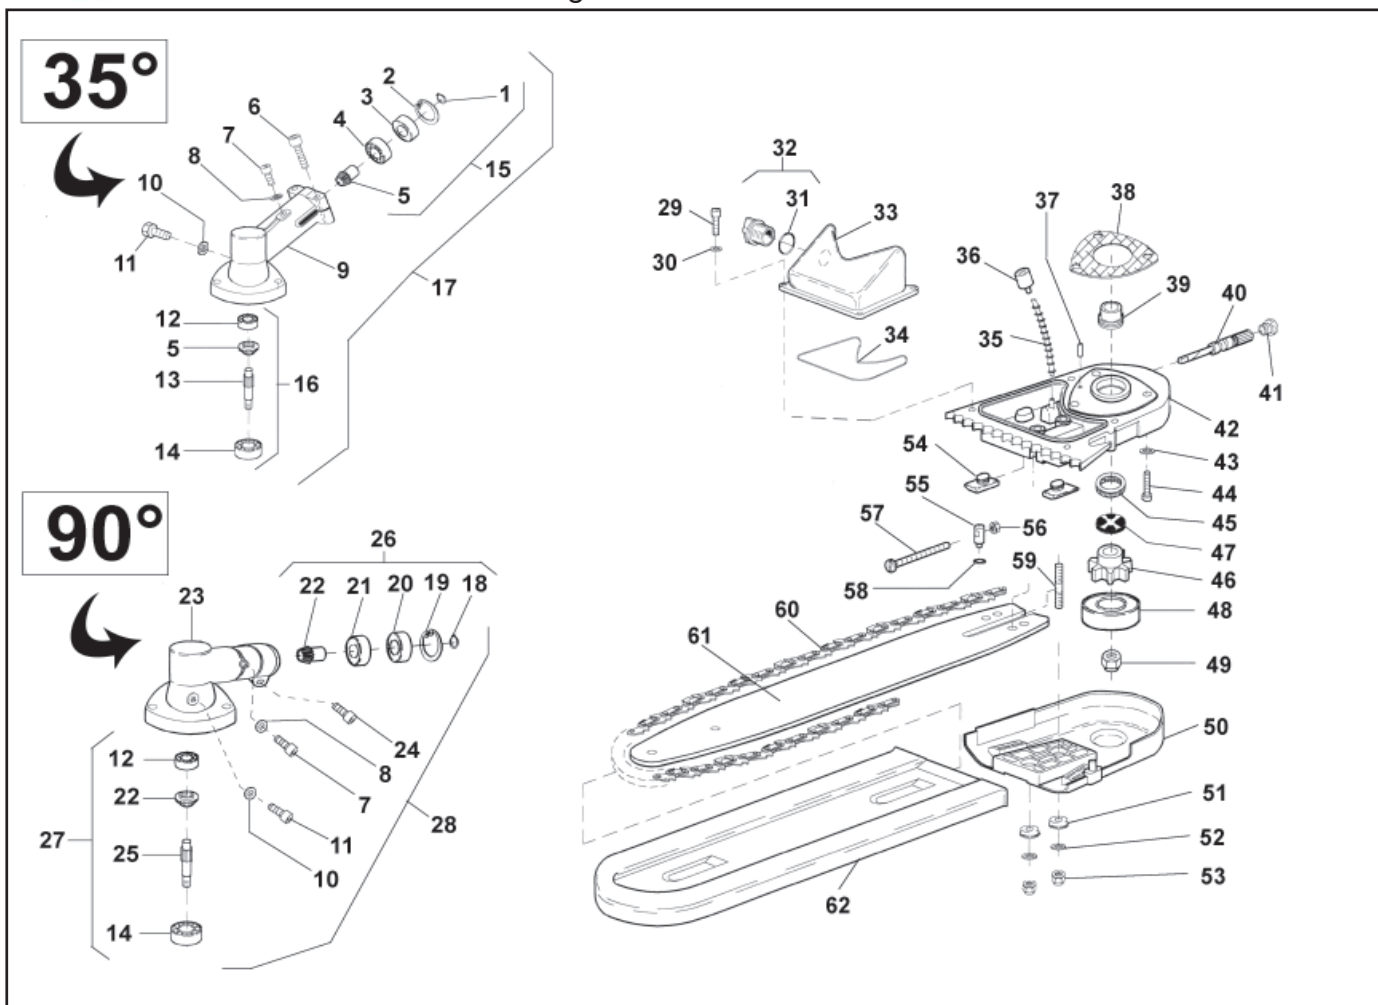

Potatore 35°/90° - Elageur 35°/90° - Pruner 35°/90° - Gr . 21

RIF. REF.	COD. N° / P P / N°	Q.	DESCRIZIONE - DESCRIPTION	RIF. REF.	COD. N° / P P / N°	Q.	DESCRIZIONE E - DESCRIPTION
1	20900	1	ANELLO ELAS. - CIRCLIP - SNAP RING	34	21057	1	GUARNIZIONE - JOINT - GASKET
2	20901	1	ANELLO ELAS. - CIRCLIP - SNAP RING	35	21060	1	TUBO - TUYAU - PIPE
3	20902	1	CUSCINETTO - ROULEMENT - BEARING	36	21088	1	FILTRO - FILTRE - FILTER
4	20903	1	CUSCINETTO - ROULEMENT - BEARING	37	21069	1	PERNO - AXE - PIN
5	21054	1	PIGN.+CORONA - PIGNON+COUR. - PIN.+CROWN	38	21070	1	GUARNIZIONE - JOINT - GASKET
6	20047	2	VITE - VIS - SCREW	39	21032	1	VITE S.F. - VIS CHAINE - CHAIN SCREW
7	20173	1	VITE - VIS - SCREW	40	21068	1	POMPA - ARBRE - PUMP SHAFT
8	20364	1	RONDELLA - RONDELLE - WASHER	41	21031	1	TAPPO - BOUCHON - PLUG
9	21049	1	SCATOLA - CARTER - HOUSING	42	21050	1	BASE POTATORE - CARTER - HOUSING
10	20224	1	GUARNIZIONE - JOINT - GASKET	43	20278	3	RONDELLA - RONDELLE - WASHER
11	20223	1	TAPPO - BOUCHON - PLUG	44	20277	3	VITE - VIS - SCREW
12	20905	1	CUSCINETTO - ROULEMENT - BEARING	45	21065	1	ANELLO TENUTA - JOINT - SEAL
13	21055	1	ALBERO - ARBRE - SHAFT	46	21066	1	CORONA 3/8" - COURONNE 3/8" - CROWN 3/8"
14	20642	1	CUSCINETTO - ROULEMENT - BEARING	46	21349	1	CORONA 1/4" - COURONNE 1/4" - CROWN 1/4"
15	21469	1	KIT: PIGNONE - PIGNON - PINION (35°)	47	21009	1	SEEGER AUTOBLOCK
16	21468	1	KIT: ALBERO - ARBRE - SHAFT (35°)	48	21165	1	VOLANO - VOLANT - FLYWHEEL
17	21048	1	SCAT. CMP - CARTER CMP - HOUSING CMP (35°)	49	20602	1	DADO - ECROU - NUT
18	20900	1	ANELLO ELAS. - CIRCLIP - SNAP RING	50	21089	1	COPERCHIO - COUVERCLE - COVER (rosso - red)
19	21286	1	ANELLO ELAS. - CIRCLIP - SNAP RING	51	21061	2	DISTANZIALE - ENTRETOISE - SPACER
20	21287	1	CUSCINETTO - ROULEMENT - BEARING	52	20191	2	RONDELLA - RONDELLE - WASHER
21	21287	1	CUSCINETTO - ROULEMENT - BEARING	53	20176	2	DADO - ECROU - NUT
22	21420	1	PIGN.+CORONA - PIGNON+COUR. - PIN.+CROWN	54	21062	2	STRISCIANTE - ENTRETOISE - SPACER
23	21421	1	SCATOLA - CARTER - HOUSING	55	21081	1	NOTTOLINO - AXE - PIN
24	21135	1	VITE - VIS - SCREW	56	20276	1	DADO - ECROU - NUT
25	21285	1	ALBERO - ARBRE - SHAFT	57	21064	1	VITE - VIS - SCREW
26	21933	1	KIT: PIGNONE - PIGNON - PINION (90°)	58	20324	1	OR
27	21932	1	KIT: ALBERO - ARBRE - SHAFT (90°)	59	21063	2	PRIGIONIERE - VIS - SCREW
28	21422	1	SCAT. CMP - CARTER CMP - HOUSING CMP (90°)	60	21085	1	CATENA - CHAINE - CHAIN 10" - 3/8"
29	21192	4	VITE - VIS - SCREW	60	21086	1	CATENA - CHAINE - CHAIN 8" - 1/4"
30	20278	4	RONDELLA - RONDELLE - WASHER	61	21082	1	BARRA - GUIDE - BAR 10" - 3/8"
31	21059	1	GUARNIZIONE - JOINT - GASKET	61	21083	1	BARRA - GUIDE - BAR 8" - 1/4"
32	21058	1	TAPPO - BOUCHON - PLUG	62	36083	1	PROTEZIONE - CAPOT - PROTECTION
33	21053	1	SERBATOIO - RESERVOIR - TANK