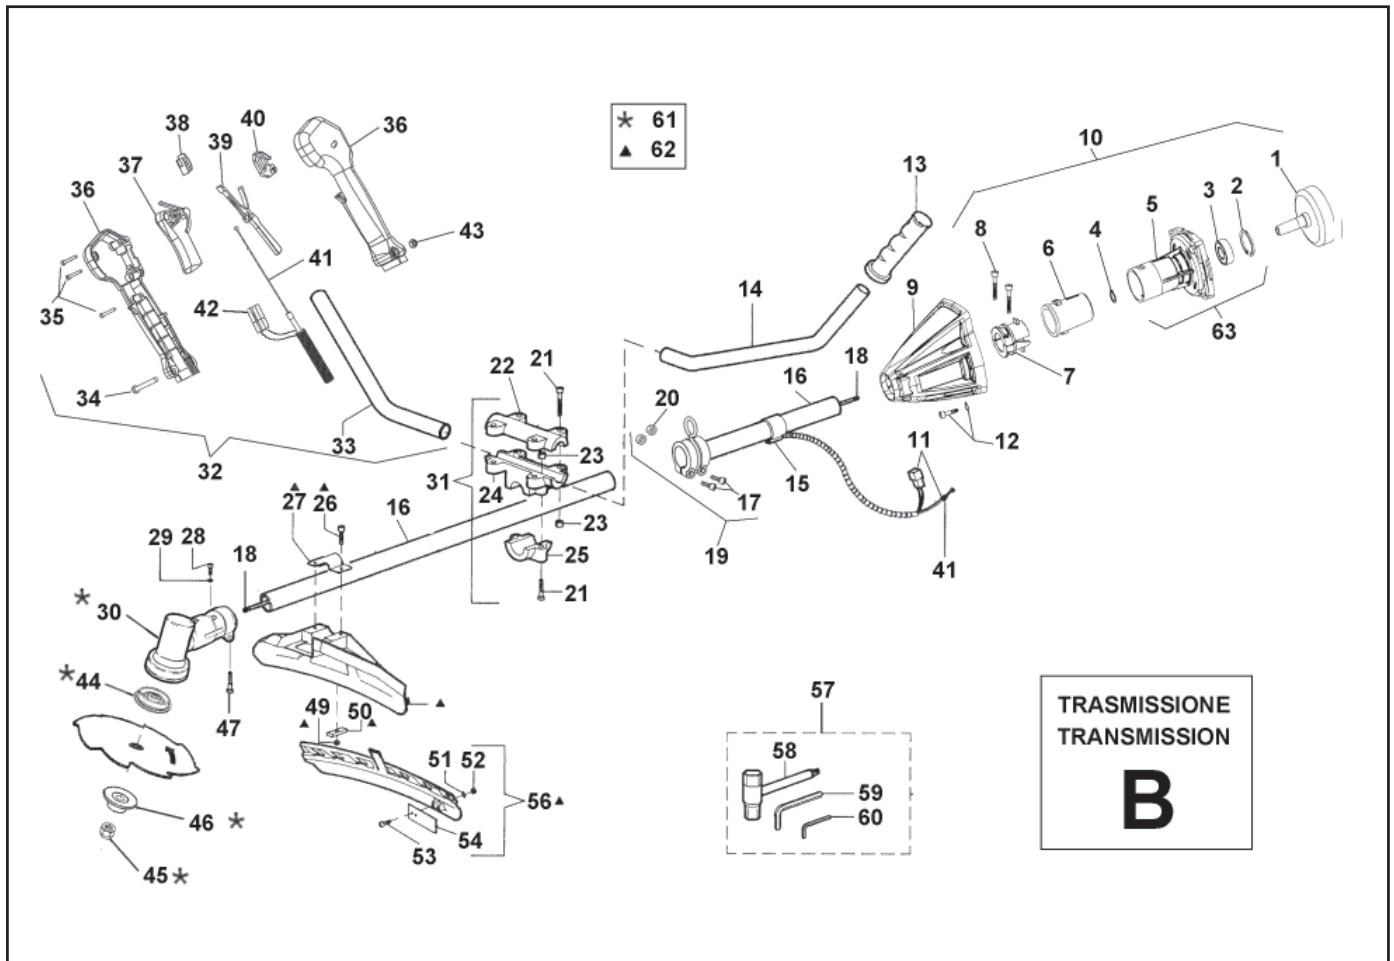

Trasmissione - Transmission (ACTIVE 4.5 B - 5.5 B) - Gr. 105

RIF. REF.	COD. N°/ P P / N°	Q.	DESCRIZIONE - DESCRIPTION	RIF. REF.	COD. N°/ P P / N°	Q.	DESCRIZIONE - DESCRIPTION
1	20120	1	CAMPANA - TAMBOUR - DRUM	33	20140	1	MANUBRIO - GUIDON - HANDLE (DX)
2	20121	1	ANELLO ELAST. CIRCLIP - SNAP RING	34	20169	1	VITE - VIS - SCREW
3	20122	1	CUSCINETTO - ROULEMENT - BEARING	35	20334	3	VITE - VIS - SCREW
4	20123	1	ANELLO ELAST. CIRCLIP - SNAP RING	36	21550	1	KIT: IMPUGNATURA - POIGNEE - HANDLE
5	21604	1	CUFFIA - CARTER - HOUSING	37	21554	1	LEVA - LEVIER - LEVER
6	21600	1	ANTIVIBRANTE - AMMORTIS. - SHOCK ABS.	38	21551	1	BOTTONE - BOUTON - KNOB
7	21714	1	MOZZO - MOYEUX - HUB (Ø 30)	39	21555	1	LEVA - LEVIER - LEVER
8	20001	2	VITE - VIS - SCREW	40	21556	1	LEVA - LEVIER - LEVER
9	21617	1	CUFFIA - CARTER - HOUSING	41	20761	1	CAVO - CABLE - CABLE
10	21643	1	KIT: CUFFIA - CARTER - HOUSING	42	21553	1	CABLAGGIO - FIL - WIRE
11	21557	1	KIT: CAVO + CABLE + CABLE	43	20061	1	DADO - ECROU - NUT
12	21644	4	VITE - VIS - SCREW	44	21157	1	FLANGIA - FLASQUE - FLANGE
13	20859	1	MANOPOLA - POIGNEE - HANDLE	45	20602	1	DADO - ECROU - NUT
14	20141	1	MANUBRIO - GUIDON - HANDLE (SX)	46	20601	1	FLANGIA - FLASQUE - FLANGE
15	20320	1	FASCETTA - OEILLET - EYELET (D. 30 mm)	47	20174	1	VITE - VIS - SCREW
16	20530	1	TUBO - TUYAU - PIPE (D. 30 mm)	49	20176	2	DADO - ECROU - NUT
17	20001	2	VITE - VIS - SCREW	50	20546	2	PIASTRINA - RONDELLE - PLATE
18	20531	1	ALBERO - ARBRE - SHAFT	51	20278	2	RONDELLA - RONDELLE - WASHER
19	20131	1	GANCIO - CROCHET - HOOK (D. 30 mm)	52	20060	2	DADO - ECROU - NUT
20	20060	2	DADO - ECROU - NUT	53	20277	2	VITE - VIS - SCREW
21	20174	6	VITE - VIS - SCREW	54	20547	1	LAMETTA - COUTEAU - KNIFE
22	20636	1	COPERCHIO - COUVERCLE - COVER	56	22985	1	SPOILER COMPL.
23	20176	6	DADO - ECROU - NUT	57	20189	1	KIT: CHIAVI - OUTILS - TOOLS
24	20637	1	MOZZO - MOYEUX - HUB (Ø 30)	58	20535	1	CHIAVE CANDELA - PLUG SPANNER
25	20638	1	FASCETTA - OEILLET - EYELET (D. 30 mm)	59	20426	1	CHIAVE BRUGOLA - SPANNER D. 5
26	20168	2	VITE - VIS - SCREW	60	20425	1	CHIAVE BRUGOLA - SPANNER D. 4
27	20545	1	FASCETTA - SUPPORT - BRACKET	61	21160	1	SCAT. ING - COUP. CON - BEVELGEAR
28	20173	1	VITE - VIS - SCREW	62	20548	1	DIFESA - CAPOT - GUARD (Verde - Green)
29	20364	1	RONDELLA - RONDELLE - WASHER	62	20695	1	DIFESA - CAPOT - GUARD (Nera - Black)
30	21191	1	SCAT. ING. - COUP. CON. - BEVELGEAR	62	20696	1	DIFESA - CAPOT - GUARD (Rossa - Red)
31	20635	1	MOZZO - MOYEUX - HUB (Ø 30)	63	21736	1	KIT: CUFFIA - CARTER - HOUSING
32	21558	1	B-KIT: ACCELER. - POIGNEE - HANDLE