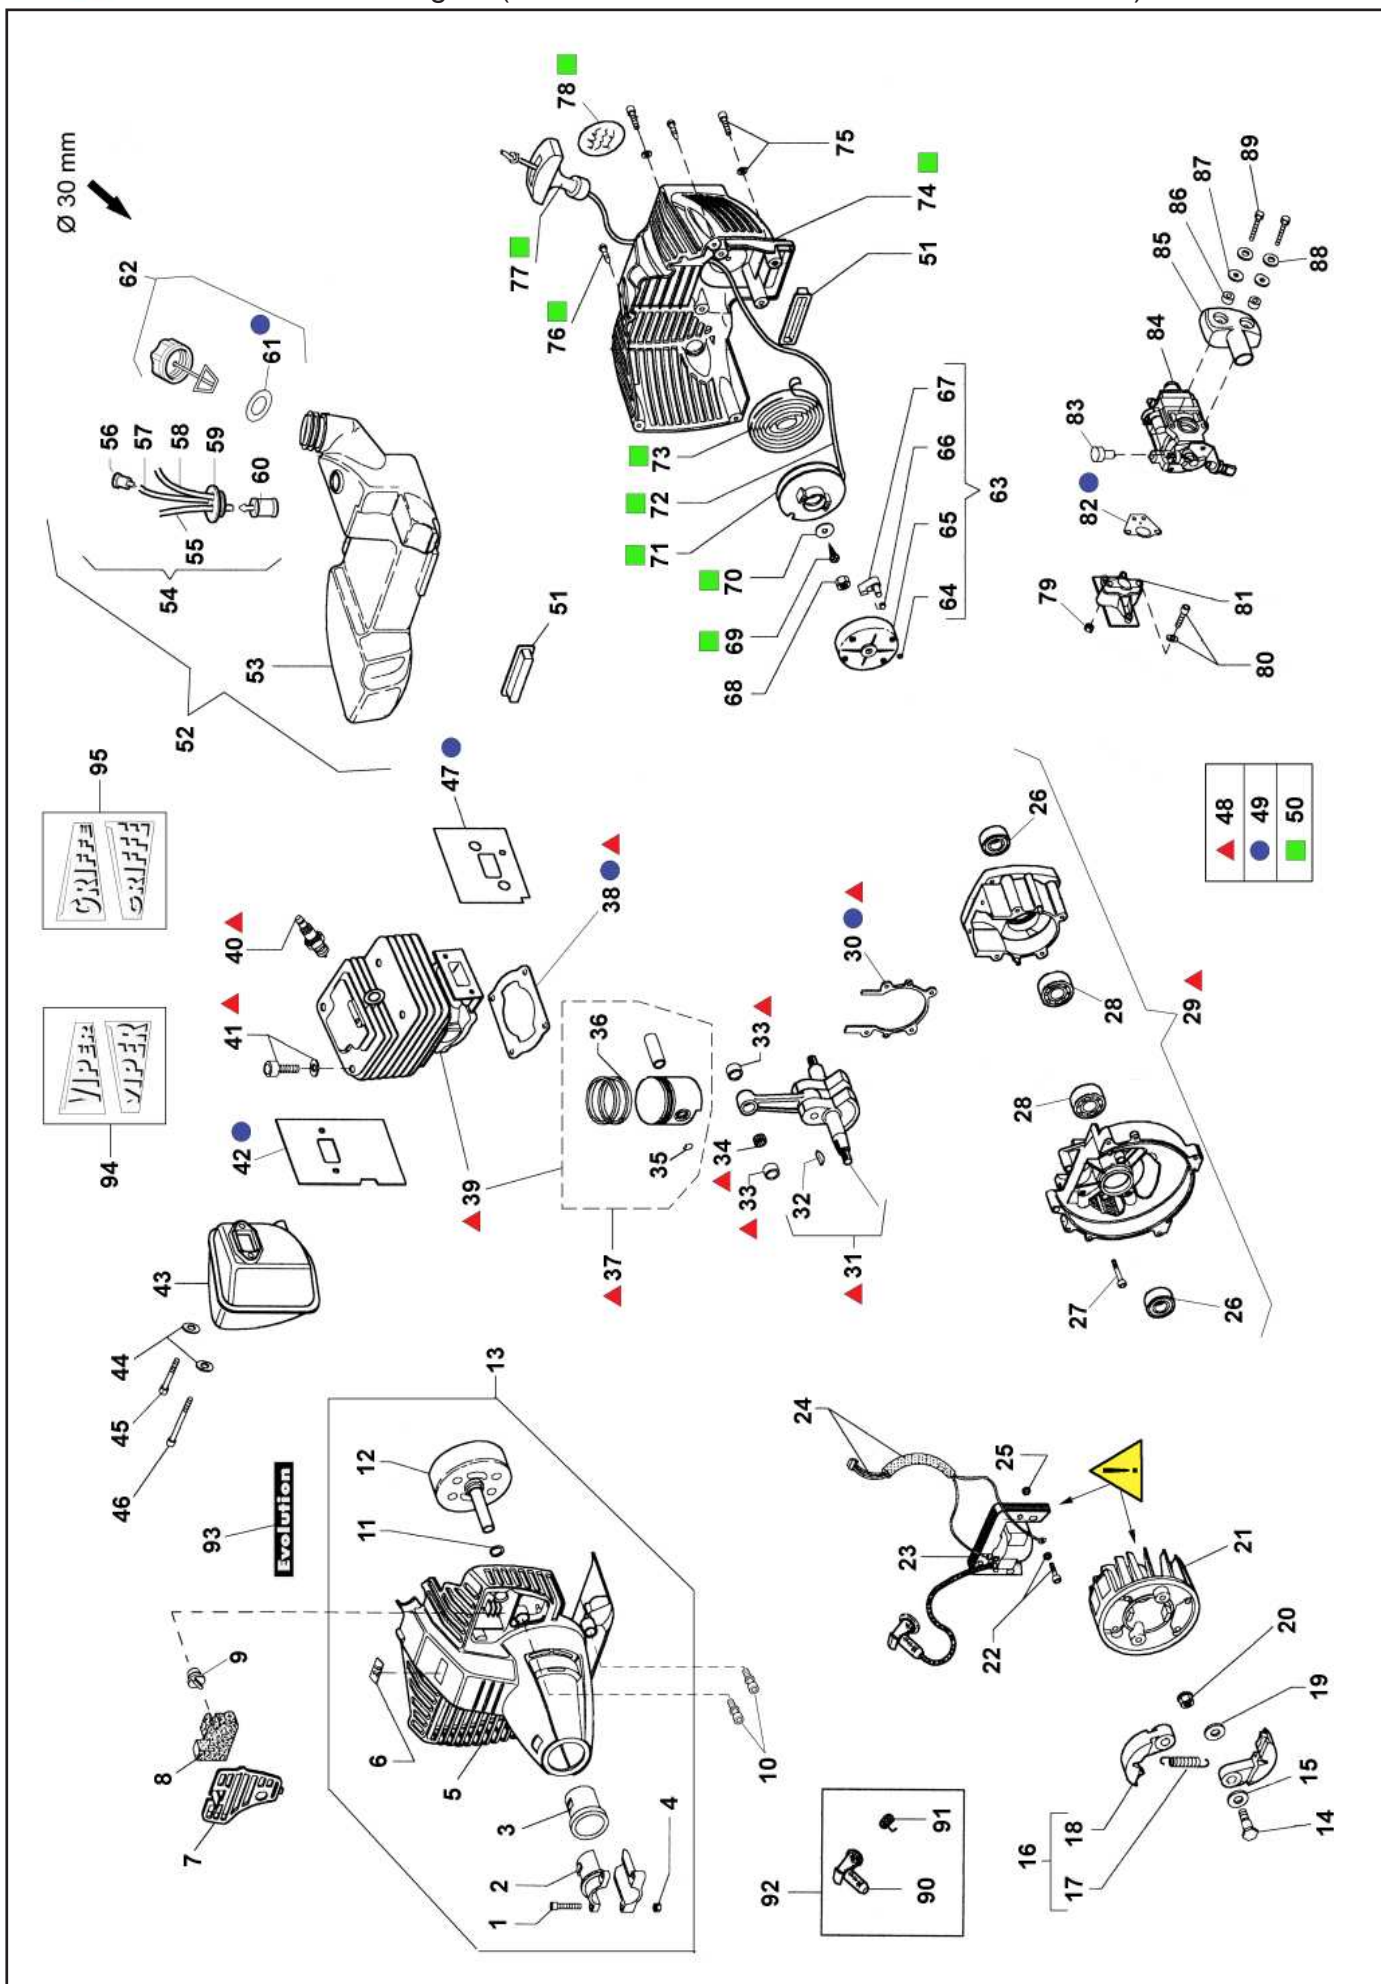

Motore - Moteur - Engine (VIPER 3.4 - GRIFFE 3.4 - EVOLUTION 3.4) - Gr. 18

Motore - Moteur - Engine (VIPER 3.4 - GRIFFE 3.4 - EVOLUTION 3.4) - Gr. 18