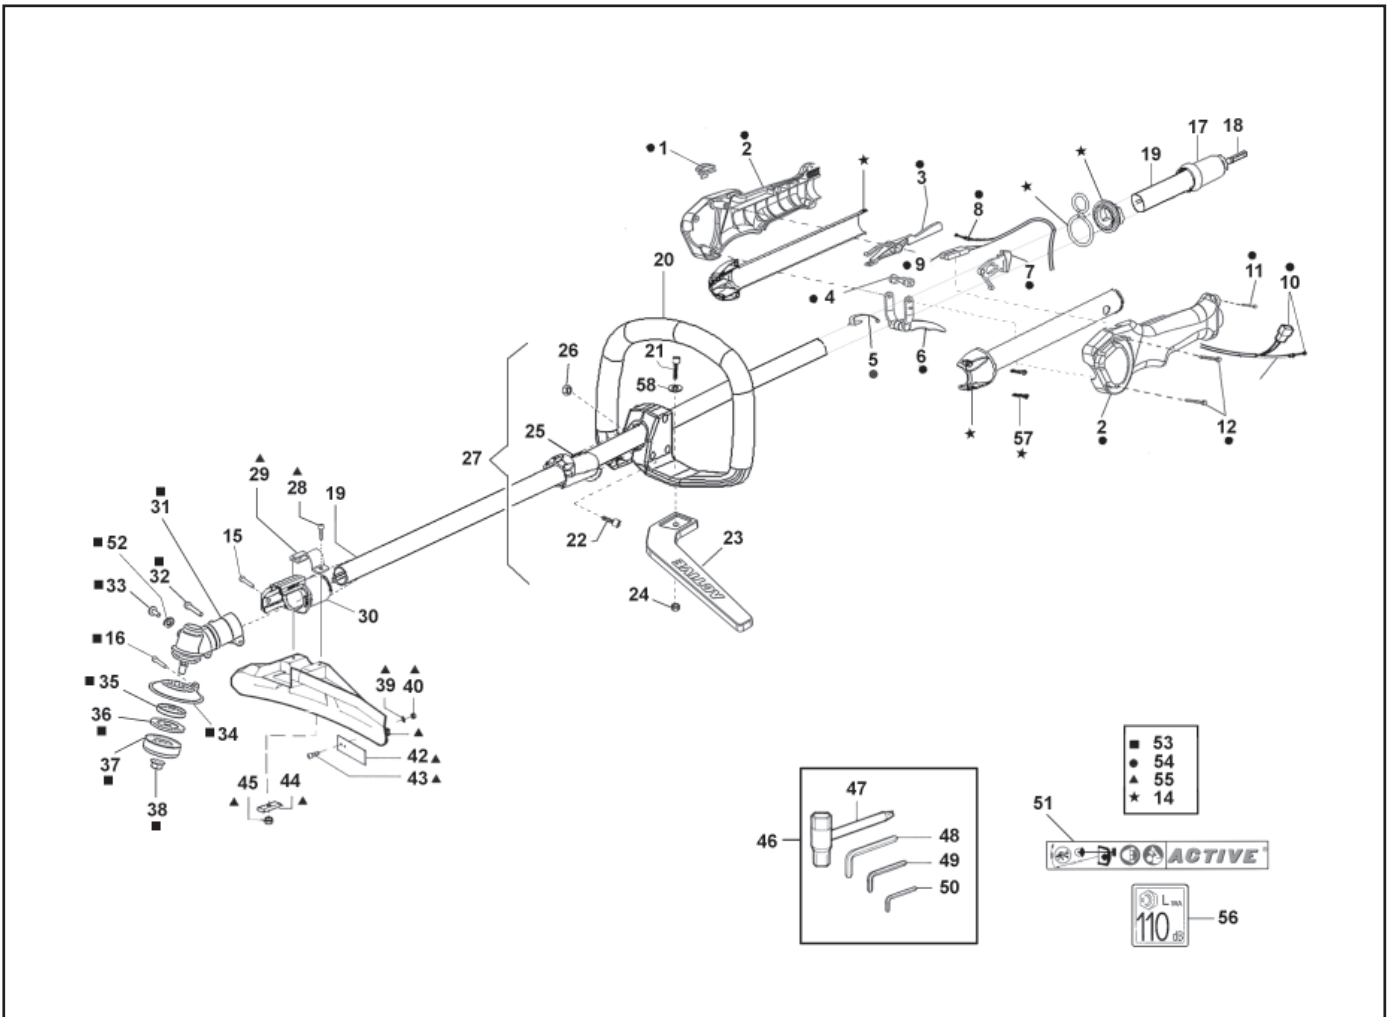

**Valido dal N° di serie**  
**A partir de N° de matricule suivant**  
**From serial N°**

**25090550 - 29090850**

Trasmissione - Transmission (ACTIVE 2.5 L - 2.9 L) - GR. 42

RIF. REF.	COD. N° / P P / N°	Q.	DESCRIZIONE - DESCRIPTION	RIF. N° / P REF.	COD. P / N°	Q.	DESCRIZIONE - DESCRIPTION
1	21551	1	BOTTONE - BOUTON - KNOB	36	22552	1	FLANGIA - FLASQUE - FLANGE (UPPER-2)
2	21580	1	IMPUGNATURA - POIGNEE - HANDLE	37	22553	1	FLANGIA - FLASQUE - FLANGE (LOWER)
3	21583	1	LEVA - LEVIER - LEVER	38	22556	1	DADO - ECROU - NUT
4	20868	1	PERNO - PIVOT - PIN	39	20278	2	RONDELLA - RONDELLE - WASHER
5	20869	1	MOLLA - RESSORT - SPRING	40	20060	2	DADO - ECROU - NUT
6	20867	1	LEVA GAS - GAS LEVIER - GAS LEVER	42	20547	1	LAMETTA - COUTEAU - KNIFE
7	21584	1	LEVA - LEVIER - LEVER (1/2 GAS)	43	20277	2	VITE - VIS - SCREW
8	22568	1	CAVO - CABLE - CABLE	44	20546	2	PIATTINA - RONDELLE - WASHER
9	22569	1	INTERRUT. - INTERRUPT. - SWITCH	45	20176	2	DADO - ECROU - NUT
10	22648	1	L-KIT: CAVO - CABLE - CABLE	46	35908	1	ATTREZZI - OUTILS - TOOLS
11	20351	2	VITE - VIS - SCREW	47	20535	1	CHIAVE CANDELA - SPLUG SPANNER
12	20435	3	VITE - VIS - SCREW	48	20426	1	CHIAVE - SPANNER (5)
14	22507	1	KIT: RIDUZIONE - RE'DUCTION - REDUCTION	49	20425	1	CHIAVE - SPANNER (4)
15	21298	1	VITE - VIS - SCREW	50	21159	1	CHIAVE - SPANNER (3)
16	35803	1	VITE - VIS - SCREW	51	20370	1	ADESIVO - DECAL
17	22055	1	RIDUZIONE - RE'DUCTION - REDUCTION	52	20322	1	RONDELLA - RONDELLE - WASHER
18	21340	1	ALBERO - ARBRE - SHAFT	53	22555	1	SCAT. INGR. - COUP. CON. - BEVELGEAR
19	22094	1	TUBO - TUBE - PIPE	54	22615	1	L-KIT: IMPUGN. - POIGNEE - HANDLE
20	20745	1	DELTA - POIGNEE - HANDLE	55	21360	1	DIFESA - CAPOT - GUARD (VERDE-GREEN)
21	21236	1	VITE - VIS - SCREW		21362	1	DIFESA - CAPOT - GUARD (ROSSA-RED)
22	21138	3	VITE - VIS - SCREW		21361	1	DIFESA - CAPOT - GUARD (NERA-BLACK)
23	20726	1	PROTEZIONE - PROTECTION - GUARD	56	20517	1	ADESIVO - DECAL
24	20060	1	DADO - ECROU - NUT	57	36105	2	VITE - VIS - SCREW
25	22056	1	RIDUZIONE - RE'DUCTION - REDUCTION	58	20278	1	RONDELLA - RONDELLE - WASHER
26	20176	3	DADO - ECROU - NUT	<b>NOTES</b>			
27	22560	1	DELTA COM. - POIGNEE COM. - COM. HANDLE				
28	20168	2	VITE - VIS - SCREW				
29	20545	1	FASCETTA - OEILLET - EYELET				
30	22466	1	ADATTATORE - ADAPTATEUR - ADAPTER				
31	22559	1	SCAT. INGR. - COUP. CON. - BEVELGEAR				
32	20169	1	VITE - VIS - SCREW				
33	20129	1	VITE - VIS - SCREW				
34	22554	1	COPPETTA - PROTECTION - GUARD				
35	22551	1	FLANGIA - FLASQUE - FLANGE (UPPER-1)				