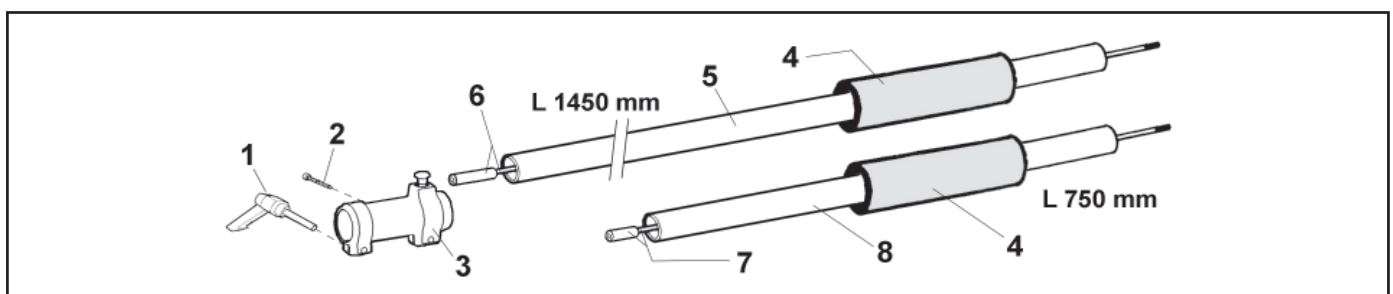

Prolunga - Rallonge - Extension (745mm - 1450mm) Gr. 31

RIF. REF.	COD. N°/P. P/N°	Q.	DESCRIZIONE - DESCRIPTION	RIF. REF.	COD. N°/P. P/N°	Q.	DESCRIZIONE - DESCRIPTION
1	20340	1	LEVA - LEVIER - LEVER	5	21405	1	TUBO - TUBE - PIPE (1450mm)
2	20168	1	VITE - VIS - SCREW	6	21669	1	ALBERO - ARBRE - SHAFT (1450mm)
3	22310	1	MANICOTTO - MANCHON - SLEEVE (26-26)	7	21640	1	ALBERO - ARBRE - SHAFT (750mm)
4	21625	1	IMPUGNATURA - POIGNEE - HANDLE	8	21258	1	TUBO - TUBE - PIPE (750mm)