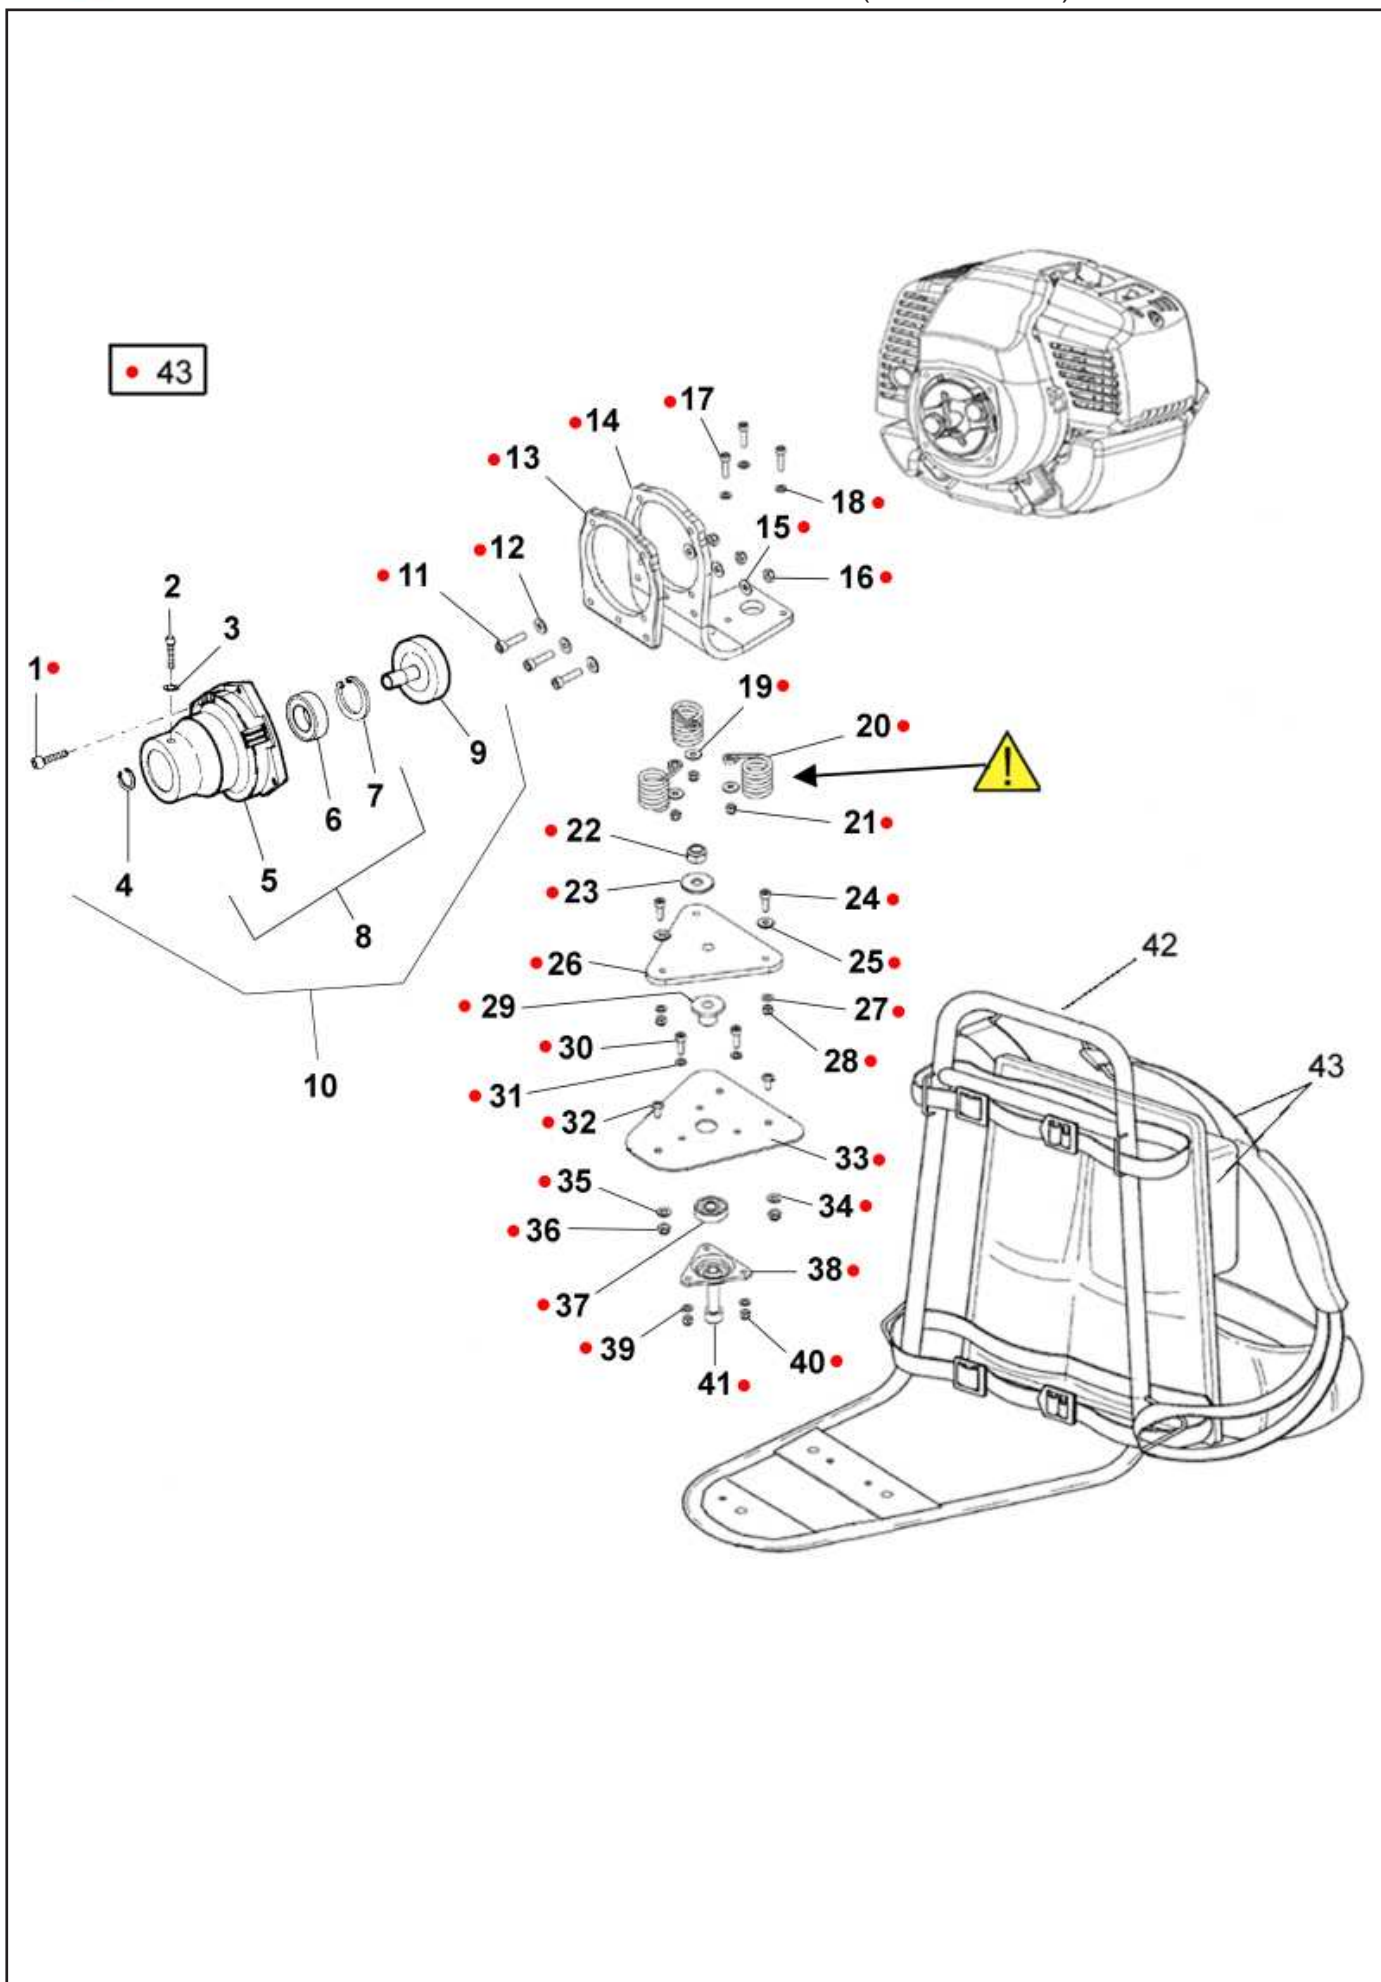

Telaio nuovo - Nouveau chassis - New frame (ACTIVE 6.5 Z) - Gr. 6

Telaio nuovo - Nouveau chassis - New frame (ACTIVE 6.5 Z) - Gr. 6

RIF. REF.	COD. N°/ P P / N°	Q.	DESCRIZIONE - DESCRIPTION	RIF. REF.	COD. N°/ P P / N°	Q.	DESCRIZIONE E - DESCRIPTION
1	21138	4	VITE - VIS - SCREW	31	20278	3	RONDELLA - RONDELLE - WASHER
2	20178	1	VITE - VIS - SCREW	32	20338	3	VITE - VIS - SCREW
3	20191	1	RONDELLA-RONDELLE-WASHER	33	22593	1	SUPPORTO - SUPPORT - BRACKET
4	20123	1	SEEGER - CIRCLIP - SNAP RING	34	20191	2	RONDELLA - RONDELLE - WASHER
5	20327	1	CARTER - HOUSING	35	40151	1	RONDELLA - RONDELLE - WASHER
6	20122	1	CUSCINETTO-ROULEMENT-BEARING	36	20289	3	DADO - ECROU - NUT
7	20121	1	SEEGER - CIRCLIP - SNAP RING	37	20613	1	CUSCINETTO - ROULEMENT - BEARING
8	20326	1	CAMPANA-TAMBOUR-DRUM	38	20625	1	SUPPORTO - SUPPORT - BRACKET
9	20480	1	CUFFIA-CARTER-HOUSING	39	20278	3	RONDELLA - RONDELLE - WASHER
10	20603	1	KIT: CUFFIA-CARTER-HOUSING	40	20060	3	DADO - ECROU - NUT
11	20199	3	VITE - VIS - SCREW	41	22755	1	VITE - VIS - SCREW
12	21139	3	RONDELLA - RONDELLE - WASHER	42	20587	1	TELAIO-CHASSIS-FRAME
13	22834	1	FLANGIA - FLASQUE - FLANGE	43	20705	1	CINGHIAGGIO - HARNAIS - HARNESS
14	22545	1	SUPPORTO - SUPPORT - BRACKET	44	22784	1	KIT: SUPPORTO - SUPPORT - BRACKET
15	21139	3	RONDELLA - RONDELLE - WASHER	 <p>MOLLA VECCHIA A 5 SPIRE RESSORT VIEUX TYPE AVEC 5 SPIRAL SPRING OLD TYPE WITH 5 SPIRALS</p> <p>MOLLA NUOVA A 7 SPIRE RESSORT NOUVEAU TYPE AVEC 7 SPIRAL SPRING NEW TYPE WITH 7 SPIRALS</p> <p>COD. 20315</p> <p>COD. 22741</p>			
16	20289	3	DADO - ECROU - NUT				
17	20001	3	VITE - VIS - SCREW				
18	20278	3	RONDELLA - RONDELLE - WASHER				
19	20316	3	RONDELLA - RONDELLE - WASHER				
20	20315	3	MOLLA - RESSORT - SPRING 				
	22741	3	MOLLA - RESSORT - SPRING				
21	20061	3	DADO - ECROU - NUT				
22	20317	1	DADO - ECROU - NUT				
23	20318	1	RONDELLA - RONDELLE - WASHER				
24	20001	3	VITE - VIS - SCREW				
25	20316	3	RONDELLA - RONDELLE - WASHER				
26	22591	1	SUPPORTO - SUPPORT - BRACKET				
27	20278	3	RONDELLA - RONDELLE - WASHER				
28	20060	3	DADO - ECROU - NUT				
29	22757	1	DISTANZIALE - ENTRETOISE - SPACER				
30	20277	3	VITE - VIS - SCREW				