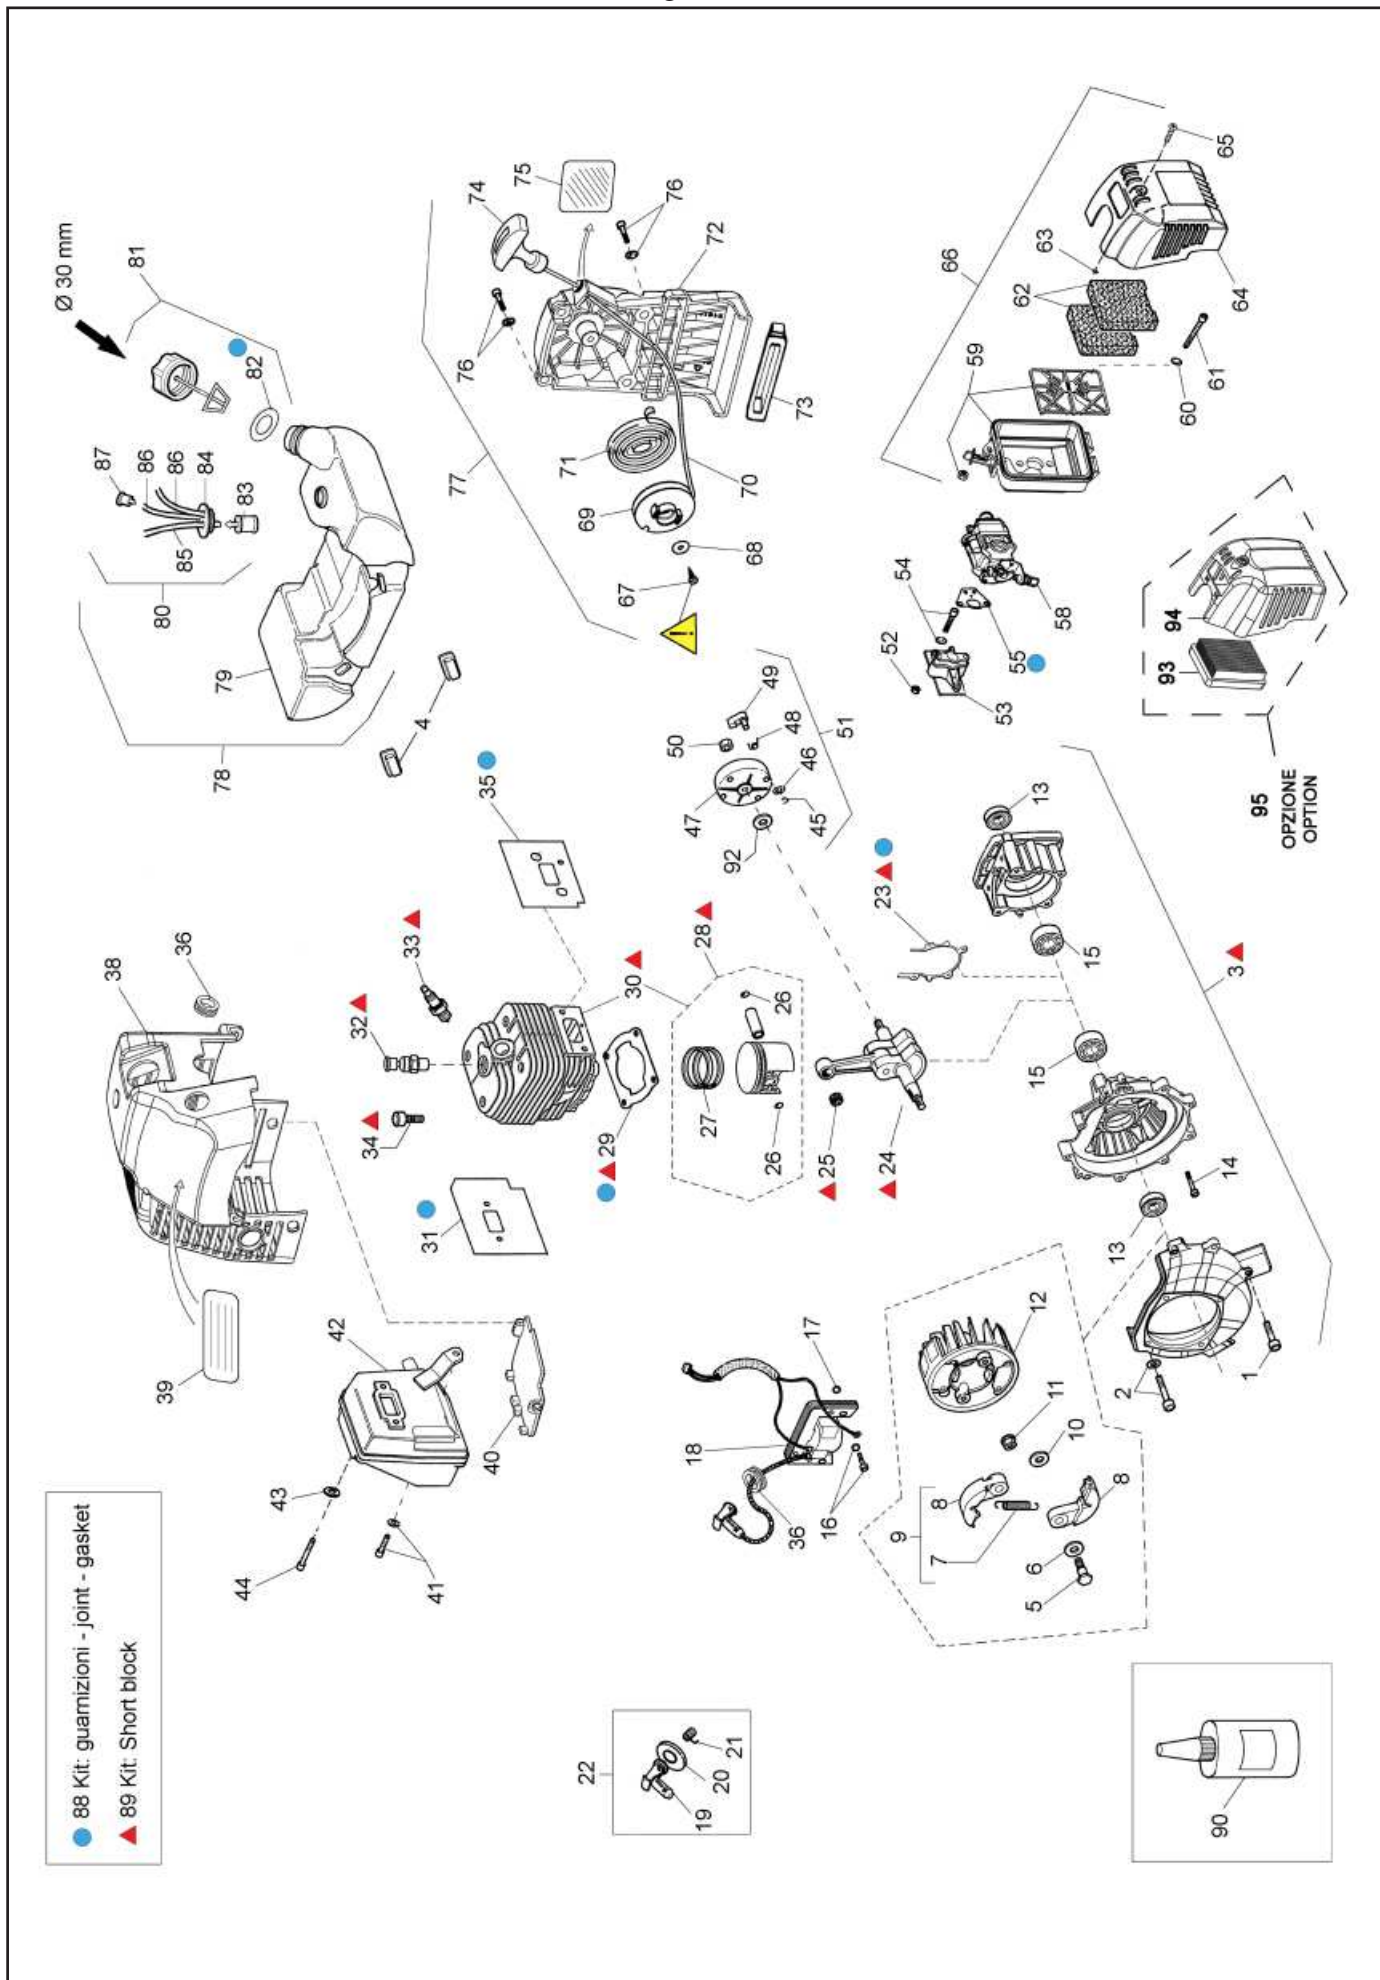

Motore - Moteur - Engine (ACTIVE 6.5) - Gr. 2

Motore - Moteur - Engine (ACTIVE 6.5) - Gr. 2

RIF REF	COD N° / P P / N	Q	DESCRIZIONE - DESCRIPTION	RIF REF	COD N° / P P / N	Q	DESCRIZIONE - DESCRIPTION
1	20001	5	VITE - VIS - SCREW	70	20078	1	CORDA - CORDE - ROPE
2	20366	1	VITE - VIS - SCREW	71	20075	1	MOLLA - RESSORT - SPRING
3	22437	1	CARTER - CRANKCASE	72	21616	1	CARTER - HOUSING
4	20083	2	GOMMINO - SUPPORT - RUBBER	73	21601	1	GOMMINO - SUPPORT - RUBBER
5	20068	2	VITE - VIS - SCREW	74	35862	1	IMPUGNATURA - POIGNEE - HANDLE
6	20069	2	RONDELLA - RONDELLE - WASHER	75	21637	1	DECAL
7	20067	1	MOLLA - RESSORT - SPRING	76	20359	4	VITE - VIS - SCREW
8	20049	2	PATTINO - MACHOIRE - SHOE	77	21635	1	KIT: AVVIAMENTO - LANCEUR - STARTER
9	20065	1	FRIZIONE - EMBRAYAGE - CLUTCH	78	21630	1	KIT: SERBATOIO - RESERVOIR - TANK FUEL
10	20070	2	RONDELLA - RONDELLE - WASHER	79	21936	1	SERBATOIO - RESER. - TANK FUEL
11	20058	1	DADO - ECROU - NUT	80	20042	1	KIT: PESCANTE - N TUYAU - PIPE
12	22278	1	VOLANO - VOLANT - FLYWHEEL	81	21806	1	TAPPO MIX - BOUC. MIX CAP
13	20003	2	ANELLO DI TENUTA - JOINT - SEAL	82	21803	1	GUARNIZIONE - JOINT - GASKET
14	20002	4	VITE - VIS - SCREW	83	21775	1	FILTRO - FILTRE - FILTER
15	22222	2	CUSCINETTO - ROULEMENT - BEARING	84	20099	1	PASSATUBI - OEILLET - GRUMMER
16	20366	2	VITE - VIS - SCREW	85	20097	1	TUBO MIX - TUYAU MIX - MIX PIPE
17	20037	2	RONDELLA - RONDELLE - WASHER	86	20091	1	TUBO RECUP. - TUYAU RET.OVERFL.PIPE
18	22005	1	BOBINA - BOBINE - COIL	87	20100	1	SFIATO - RENIFLAR - BREATHER
19	20572	1	CAPPUCCIO - CACHE - COVER	88	22472	1	KIT: GUARNIZIONI - JOINT - GASKET
20	20573	1	GOMMA - CACHE - GUARD	89	22469	1	SHORT BLOCK
21	20574	1	MOLLA - RESSORT - SPRING	90	20311	1	FRENAFILETTI - FIX. FILETS - RETAINING
22	20571	1	KIT: CAPPUCCIO - CACHE - COVER	92	20790	1	RONDELLA - RONDELLE - WASHER
23	22406	1	GUARNIZIONE - JOINT - GASKET	93	22497	1	FILTRO - FILTRE - FILTER
24	22401	1	ALBERO M. - VILEBREQ. - CRANHSHAFT	94	22616	1	COPERCHIO - COUVERCLE - COVER
25	31360	1	GABBIA - ROULEMENT - BEARING	95	22588	1	KIT: FILTRO - FILTRE - FILTER
26	35808	2	ANELLO ELAST. - CIRCLIP - SNAPRING				
27	35806	1	KIT: SEGMENTO - SEGMENT - RING (D.48)				
28	22468	1	KIT: PISTONE - PISTON (D.48)				
29	22405	1	GUARNIZIONE - JOINT - GASKET				
30	22478	1	KIT: CILIN+PIST - CYL. PIST. (D.48)				
31	20581	1	GUARNIZIONE - JOINT - GASKET				
32	35789	1	DECOMPRESSORE - DECOMPRESSOR				
33	21813	1	CANDELA - BOUGIE - SPARK PLUG				
34	20168	4	VITE - VIS - SCREW				
35	20344	1	GUARNIZIONE - JOINT - GASKET				
36	20586	1	GOMMINO - EYELET - RUBBER				
38	22443	1	COFANO - CAPOT - COVER (Verde - Green)				
	22444	1	COFANO - CAPOT - COVER (Rosso - Red)				
39	22479	1	DECAL ACTIVE 6.5				
40	21622	1	SEPARATORE - SEPARATEUR - SHEET				
41	21298	1	VITE - VIS - SCREW				
42	20101	1	MARMITTA - POT D'ECHAPP. - MUFFLER				
43	20896	2	RONDELLA - RONDELLE - WASHER				
44	20022	2	VITE - VIS - SCREW				
45	21835	2	SEGER				
46	21834	1	RASAMENTO - RONDELLE - WASHER				
47	21836	1	SUPPORTO - SUPPORT - BRACKET				
48	21858	2	MOLLA - RESSORT - SPRING				
49	21833	2	CRICCHETTO - CLIQUET - PAWL				
50	20982	1	DADO - ECROU - NUT				
51	21837	1	TRASCINATORE - CLIQUET - DRIVER				
52	20060	2	DADO - ECROU - NUT				
53	20046	1	FLANGIA TER. - FLASQUE THE. - INSULAT.				
54	20366	2	VITE - VIS - SCREW				
55	20048	1	GUARNIZIONE - JOINT - GASKET				
58	21664	1	CARBURAT. - CARBURAT. - CARBURETOR				
59	20558	1	KIT: SCATOLA - CARTER - BOX				
60	20278	2	RONDELLA - RONDELLE - WASHER				
61	20079	2	VITE - VIS - SCREW				
62	20564	1	ELEMENTO - ELEMENT - PIECE				
63	20566	1	O-RING				
64	20567	1	COPERCHIO - COUVERCLE - COVER				
65	20172	1	VITE - VIS - SCREW				
66	20559	1	KIT: FILTRO - FILTRE - FILTER				
67	20076	1	VITE - VIS - SCREW				
	35803	1	VITE - VIS - SCREW (M5)				
68	20077	1	RONDELLA - RONDELLE - WASHER				
69	20055	1	PULEGGIA - POULIE - PULLEY				

MOTORE COMPLETO - COMPLETE ENGINE
MOTOR COMPLETE - MOTOR COMPLETO
Ref. 650009 (Red) - Ref. 650000 (Green)