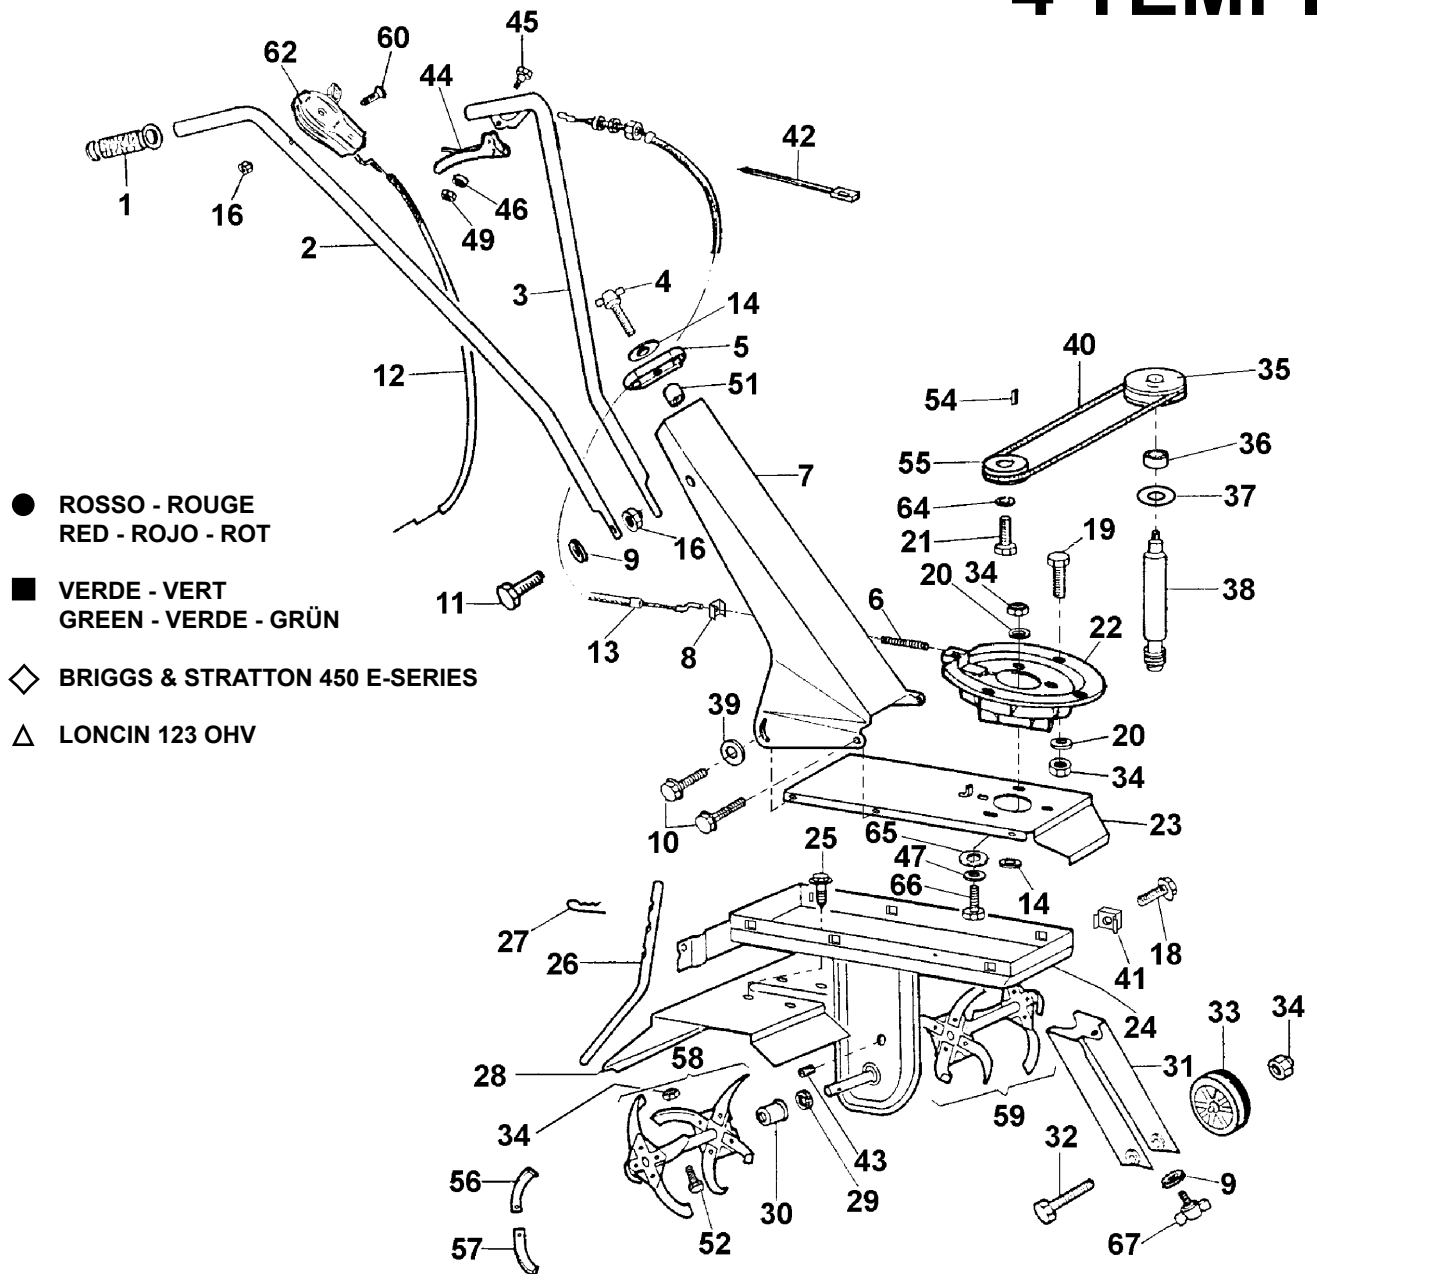

Valido per macchine prodotte dal 01/2017
 Valid for units produced from 01/2017
 Gültig für Geräte ab dem 01/2017 hergestellt
 S'applique aux machines produites du : 01/2017

LA ZAPPA 4 TEMPI

1	30.0010.050	21	26.0050.201	37	32.1005.900	59	30.0015.049
2	30.0010.098	22	30.0020.053	38	30.0005.105	60	86.2356.100
3	30.0010.097	23	30.0005.216	39	84.3622.000	62	32.1010.920
4	86.3980.000	24	30.0005.075 ●	40	30.0020.090	-	32.1010.930 △
5	30.0010.100	-	30.0005.078 ■	41	81.4860.000	64	84.3755.000
6	30.0020.051	25	86.2070.010	42	81.7640.000	65	30.0020.103
7	30.0010.150 ●	26	30.0005.230	43	85.2520.000	66	86.2670.000
-	30.0010.154 ■	27	85.1487.000	44	26.0050.285	67	86.2070.000
8	30.0020.052	28	30.0005.125 ●	45	26.0010.216		
9	84.3619.000	-	30.0005.129 ■	46	84.3605.010		
10	86.2120.000	29	80.2060.000	47	36.0005.220		
11	86.2210.000	30	30.0005.115	49	81.4530.080		
12	26.1050.210	31	30.0005.250 ●	51	26.0050.200		
13	30.0010.065	-	30.0005.258 ■	52	86.2860.020		
14	84.3708.000	32	86.2890.000	54	26.0050.202		
16	81.4548.000	33	30.0005.252	55	30.0020.067		
18	86.1998.500	34	81.4588.000	56	30.0015.060		
19	86.2785.000	35	30.0005.240	57	30.0015.061		
20	84.3685.000	36	81.1050.160	58	30.0015.050		