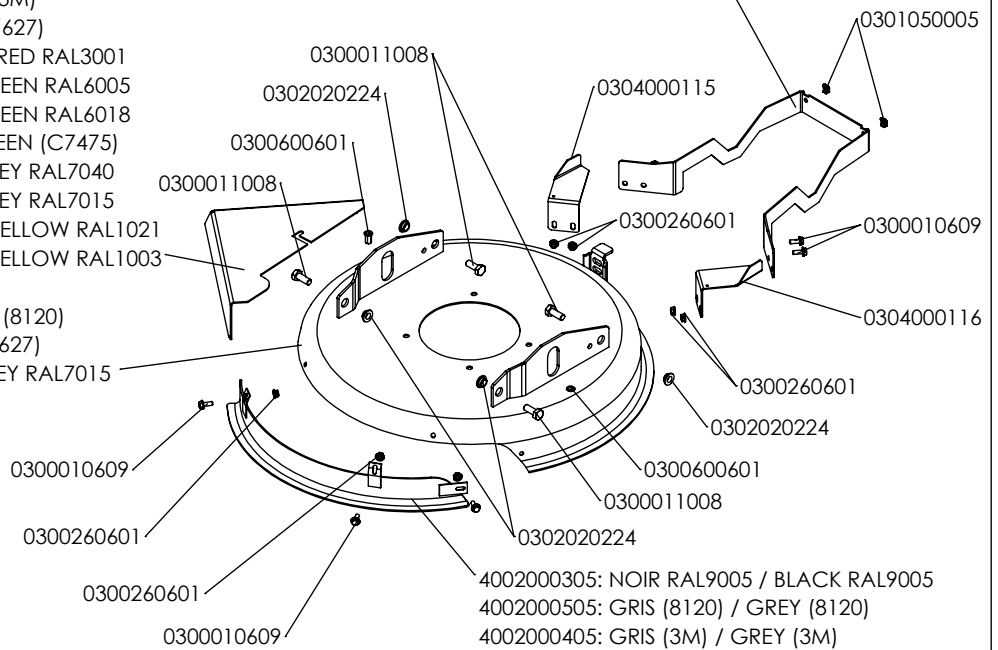

Pièces de rechange Spare parts list

400008****

*MOTOFACHEUSE
MOTOR MOWER*

4002000307: NOIR RAL9005 / BLACK RAL9005
 4002000504: GRIS (8120) / GREY (8120)
 4002000407: GRIS (3M) / GREY (3M)
 4002000603: GRIS (627) / GREY (627)
 4002001307: ROUGE RAL3001 / RED RAL3001
 4002001801: VERT RAL6005 / GREEN RAL6005
 4002001901: VERT RAL6018 / GREEN RAL6018
 4002002101: VERT (C7475) / GREEN (C7475)
 4002002708: GRIS RAL7040 / GREY RAL7040
 4002003007: GRIS RAL7015 / GREY RAL7015
 4002003901: JAUNE RAL1021 / YELLOW RAL1021
 4002004201: JAUNE RAL1003 / YELLOW RAL1003

4002080504: GRIS (8120) / GREY (8120)
 4002080604: GRIS (627) / GREY (627)
 4002083004: GRIS RAL7015 / GREY RAL7015

4002080310: NOIR RAL9005 / BLACK RAL9005

4002000305: NOIR RAL9005 / BLACK RAL9005
 4002000505: GRIS (8120) / GREY (8120)
 4002000405: GRIS (3M) / GREY (3M)
 4002000605: GRIS (627) / GREY (627)
 4002001305: ROUGE RAL3001 / RED RAL3001
 4002001802: VERT RAL6005 / GREEN RAL6005
 4002001902: VERT RAL6018 / GREEN RAL6018
 4002002102: VERT (C7475) / GREEN (C7475)
 4002002705: GRIS RAL7040 / GREY RAL7040
 4002003005: GRIS RAL7015 / GREY RAL7015
 4002003905: JAUNE RAL1021 / YELLOW RAL1021
 4002004205: JAUNE RAL1003 / YELLOW RAL1003

0503000006

4002030306: NOIR RAL 9005 / BLACK RAL 9005
 4002030506: GRIS 8120 / GREY 8120
 4002030606: GRIS 627 / GREY 627

0301070043
 0300402005

0301010013

0300211001

0300011014

0302020049

0300211001