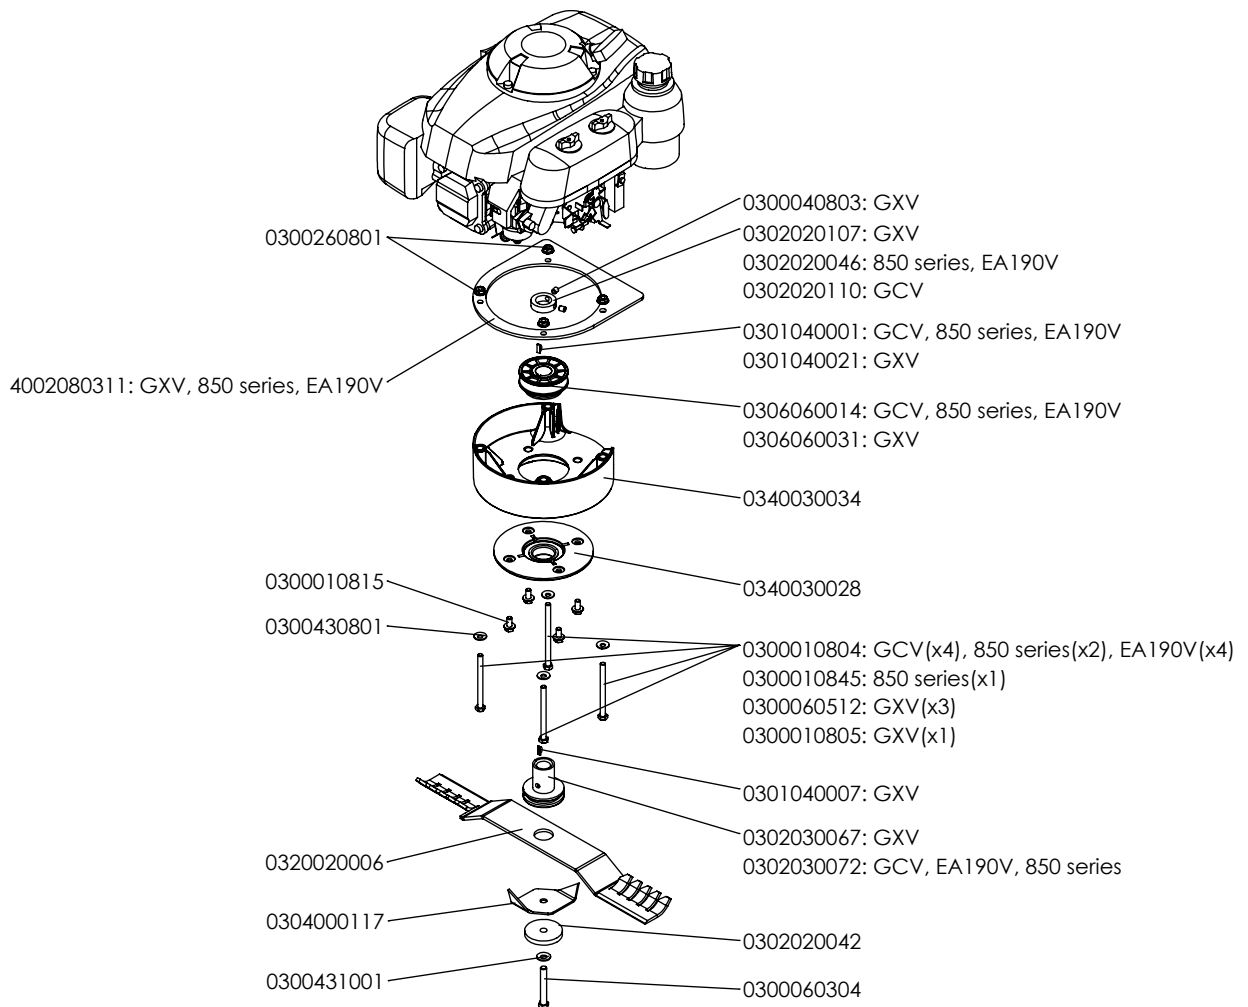

4002080504: GRIS (8120) / GREY (8120)
 4002080604: GRIS (627) / GREY (627)
 4002083004: GRIS RAL7015 / GREY RAL7015

4002080310: NOIR RAL9005 / BLACK RAL9005

4002000305: NOIR RAL9005 / BLACK RAL9005
 4002000505: GRIS (8120) / GREY (8120)
 4002000405: GRIS (3M) / GREY (3M)
 4002000605: GRIS (627) / GREY (627)
 4002001305: ROUGE RAL3001 / RED RAL3001
 4002001802: VERT RAL6005 / GREEN RAL6005
 4002001902: VERT RAL6018 / GREEN RAL6018
 4002002102: VERT (C7475) / GREEN (C7475)
 4002002705: GRIS RAL7040 / GREY RAL7040
 4002003005: GRIS RAL7015 / GREY RAL7015
 4002003905: JAUNE RAL1021 / YELLOW RAL1021
 4002004205: JAUNE RAL1003 / YELLOW RAL1003

0300011014

4002000313: NOIR RAL9005 / BLACK RAL9005
 4002000513: GRIS (8120) / GREY (8120)

0309000009

0300702001

OPTION

- 0340030037: ROUGE RAL3000 / RED RAL3000
- 0340030069: NOIR RAL9005 / BLACK RAL9005
- 0340030039: JAUNE RAL1028 / YELLOW RAL1028
- 0340030031: VERT RAL6029 / GREEN RAL6029
- 0340030033: ORANGE P165 / ORANGE P165
- 0340030023: ORANGE RAL2009 / ORANGE RAL2009
- 0340030021: ROUGE RAL3001 / RED RAL3001
- 0340030025: BLEU RAL5010 / BLUE RAL5010