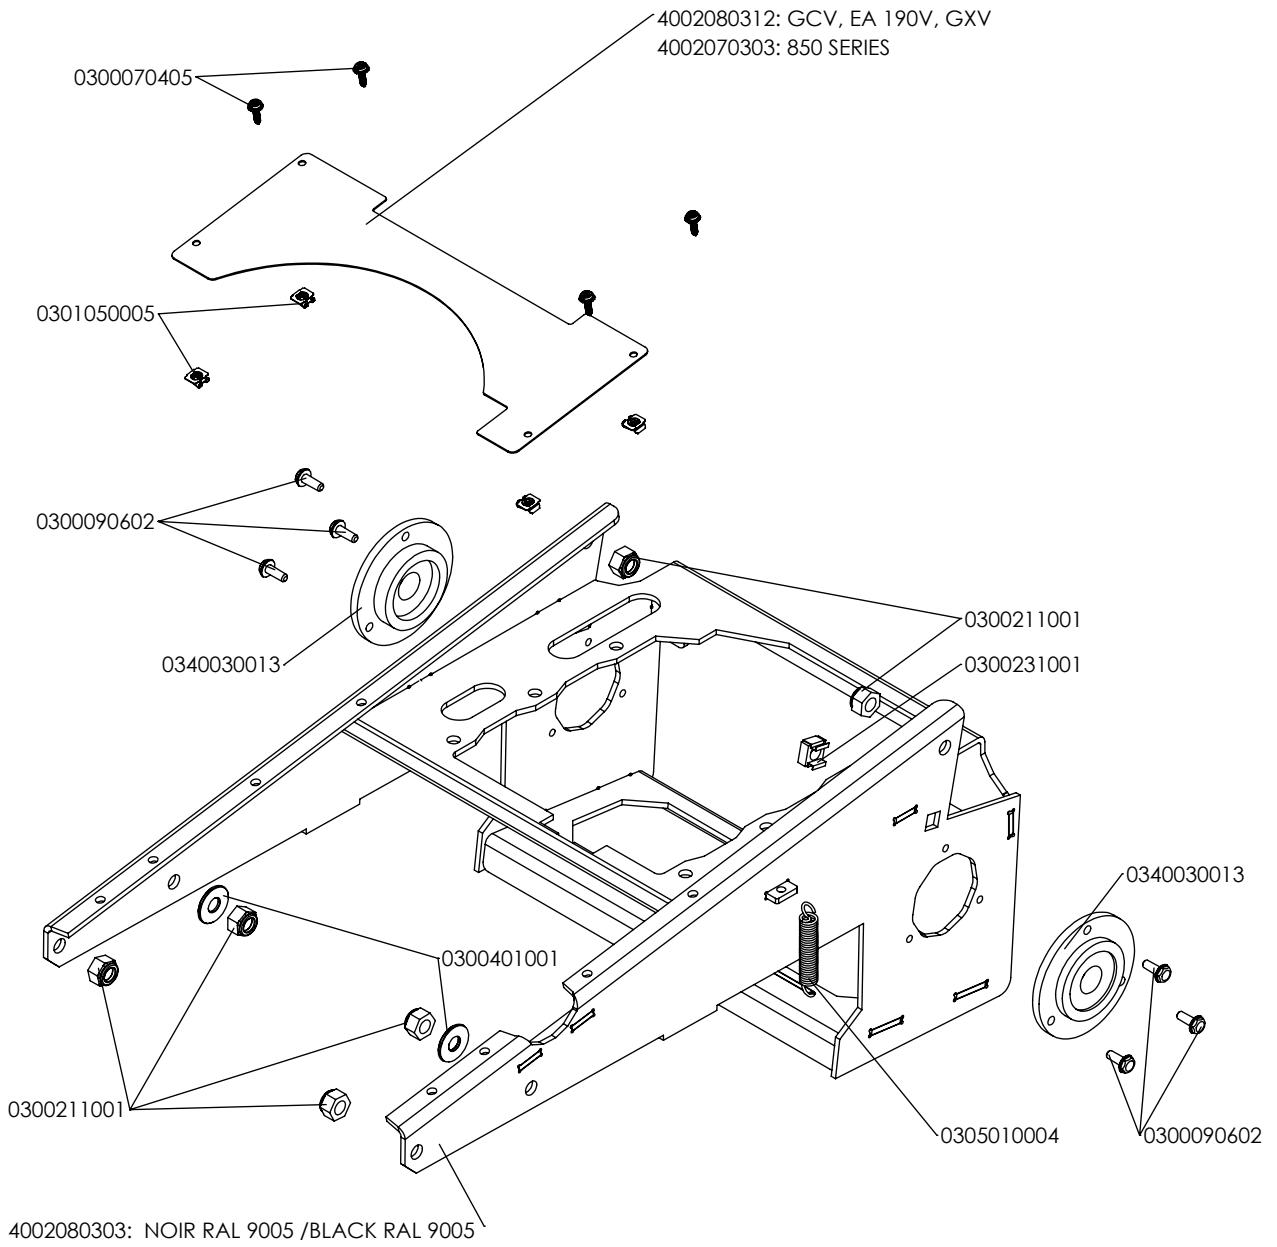

Pièces de rechange Spare parts list

400008****

*MOTOFACHEUSE
MOTOR MOWER*

4002000307: NOIR RAL9005 / BLACK RAL9005
 4002000504: GRIS (8120) / GREY (8120)
 4002000407: GRIS (3M) / GREY (3M)
 4002000603: GRIS (627) / GREY (627)
 4002001307: ROUGE RAL3001 / RED RAL3001
 4002001801: VERT RAL6005 / GREEN RAL6005
 4002001901: VERT RAL6018 / GREEN RAL6018
 4002002101: VERT (C7475) / GREEN (C7475)
 4002002708: GRIS RAL7040 / GREY RAL7040
 4002003007: GRIS RAL7015 / GREY RAL7015
 4002003901: JAUNE RAL1021 / YELLOW RAL1021
 4002004201: JAUNE RAL1003 / YELLOW RAL1003

4002080504: GRIS (8120) / GREY (8120)
 4002080604: GRIS (627) / GREY (627)
 4002083004: GRIS RAL7015 / GREY RAL7015

4002080310: NOIR RAL9005 / BLACK RAL9005

4002000305: NOIR RAL9005 / BLACK RAL9005
 4002000505: GRIS (8120) / GREY (8120)
 4002000405: GRIS (3M) / GREY (3M)
 4002000605: GRIS (627) / GREY (627)
 4002001305: ROUGE RAL3001 / RED RAL3001
 4002001802: VERT RAL6005 / GREEN RAL6005
 4002001902: VERT RAL6018 / GREEN RAL6018
 4002002102: VERT (C7475) / GREEN (C7475)
 4002002705: GRIS RAL7040 / GREY RAL7040
 4002003005: GRIS RAL7015 / GREY RAL7015
 4002003905: JAUNE RAL1021 / YELLOW RAL1021
 4002004205: JAUNE RAL1003 / YELLOW RAL1003

0503000006

4002030306: NOIR RAL 9005 / BLACK RAL 9005
 4002030506: GRIS 8120 / GREY 8120
 4002030606: GRIS 627 / GREY 627

0301070043
 0300402005

0301010013

0300211001

0300011014

0302020049

0300211001