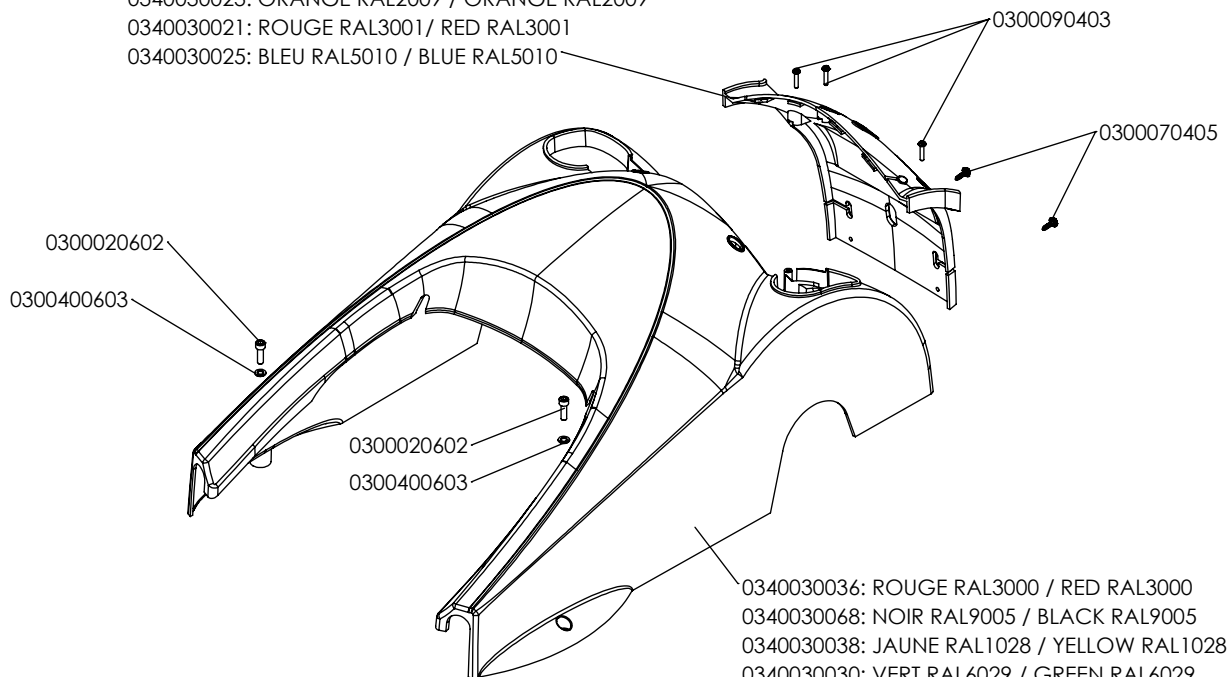

0300011014

4002000313: NOIR RAL9005 / BLACK RAL9005
 4002000513: GRIS (8120) / GREY (8120)

0309000009

0300702001

OPTION

- 0340030037: ROUGE RAL3000 / RED RAL3000
- 0340030069: NOIR RAL9005 / BLACK RAL9005
- 0340030039: JAUNE RAL1028 / YELLOW RAL1028
- 0340030031: VERT RAL6029 / GREEN RAL6029
- 0340030033: ORANGE P165 / ORANGE P165
- 0340030023: ORANGE RAL2009 / ORANGE RAL2009
- 0340030021: ROUGE RAL3001 / RED RAL3001
- 0340030025: BLEU RAL5010 / BLUE RAL5010