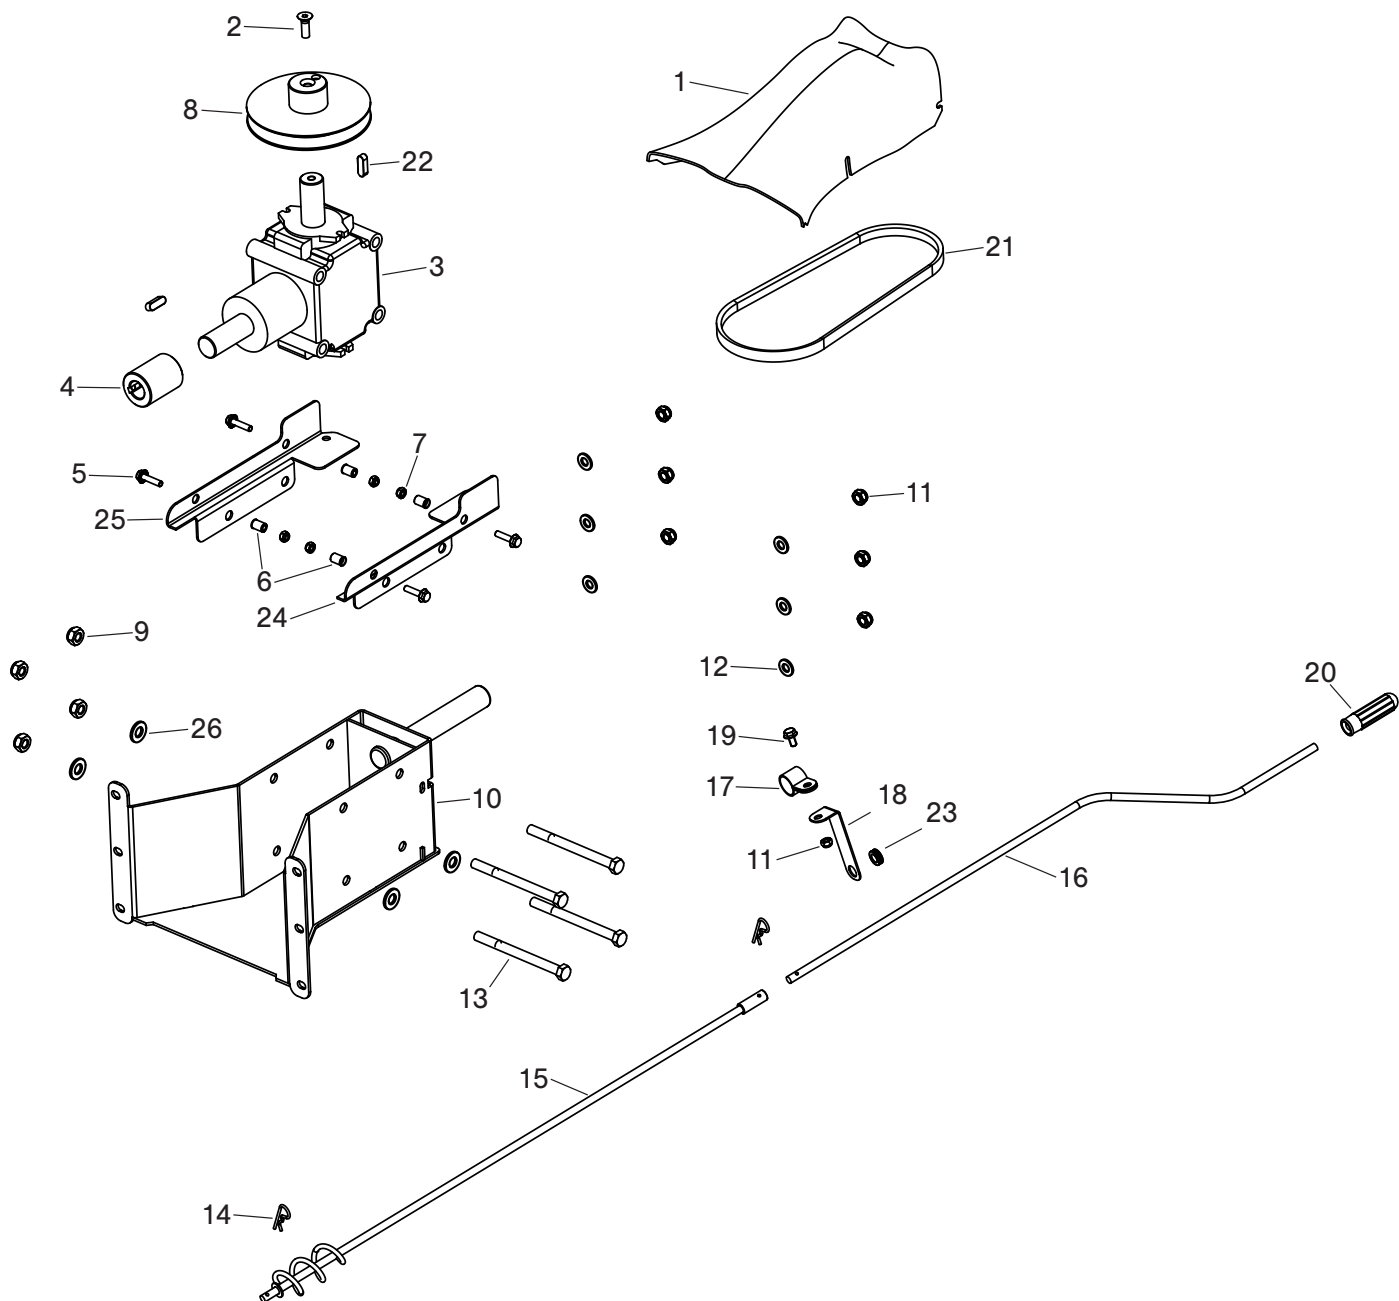

| | | | | | |
|----|-----------|--|----|-----------|------------------------|
| 1 | 401500900 | Cofano Cover | 14 | 851486000 | Spilla Brooch |
| 2 | 862655000 | Vite Screw | 15 | 401500425 | Asta 1 Rod 1 |
| 3 | 401500410 | Rinvio angolare Angular transmission | 16 | 401500429 | Asta 2 Rod 2 |
| 4 | 401500421 | Mozzo Hub | 17 | 401500435 | Fascetta Clamp |
| 5 | 862140000 | Vite Screw | 18 | 401500432 | Piastra Plate |
| 6 | 808990000 | Distanziali Spacer | 19 | 862494000 | Vite Screw |
| 7 | 814548000 | Dado Nut | 20 | 220050900 | Manopola Knob |
| 8 | 401500439 | Puleggia Pulley | 21 | 403005183 | Cinghia Belt |
| 9 | 814645000 | Dado Nut | 22 | 401500411 | Linguetta Tongue |
| 10 | 401500418 | Telaio Frame | 23 | 500025927 | Passacavo Cable pass |
| 11 | 814588000 | Dado Nut | 24 | 401500416 | Parete Sx Side L |
| 12 | 843685000 | Rosetta Washer | 25 | 401500417 | Parete Dx Side R |
| 13 | 863570000 | Vite Screw | 26 | 843812000 | Rosetta Washer |