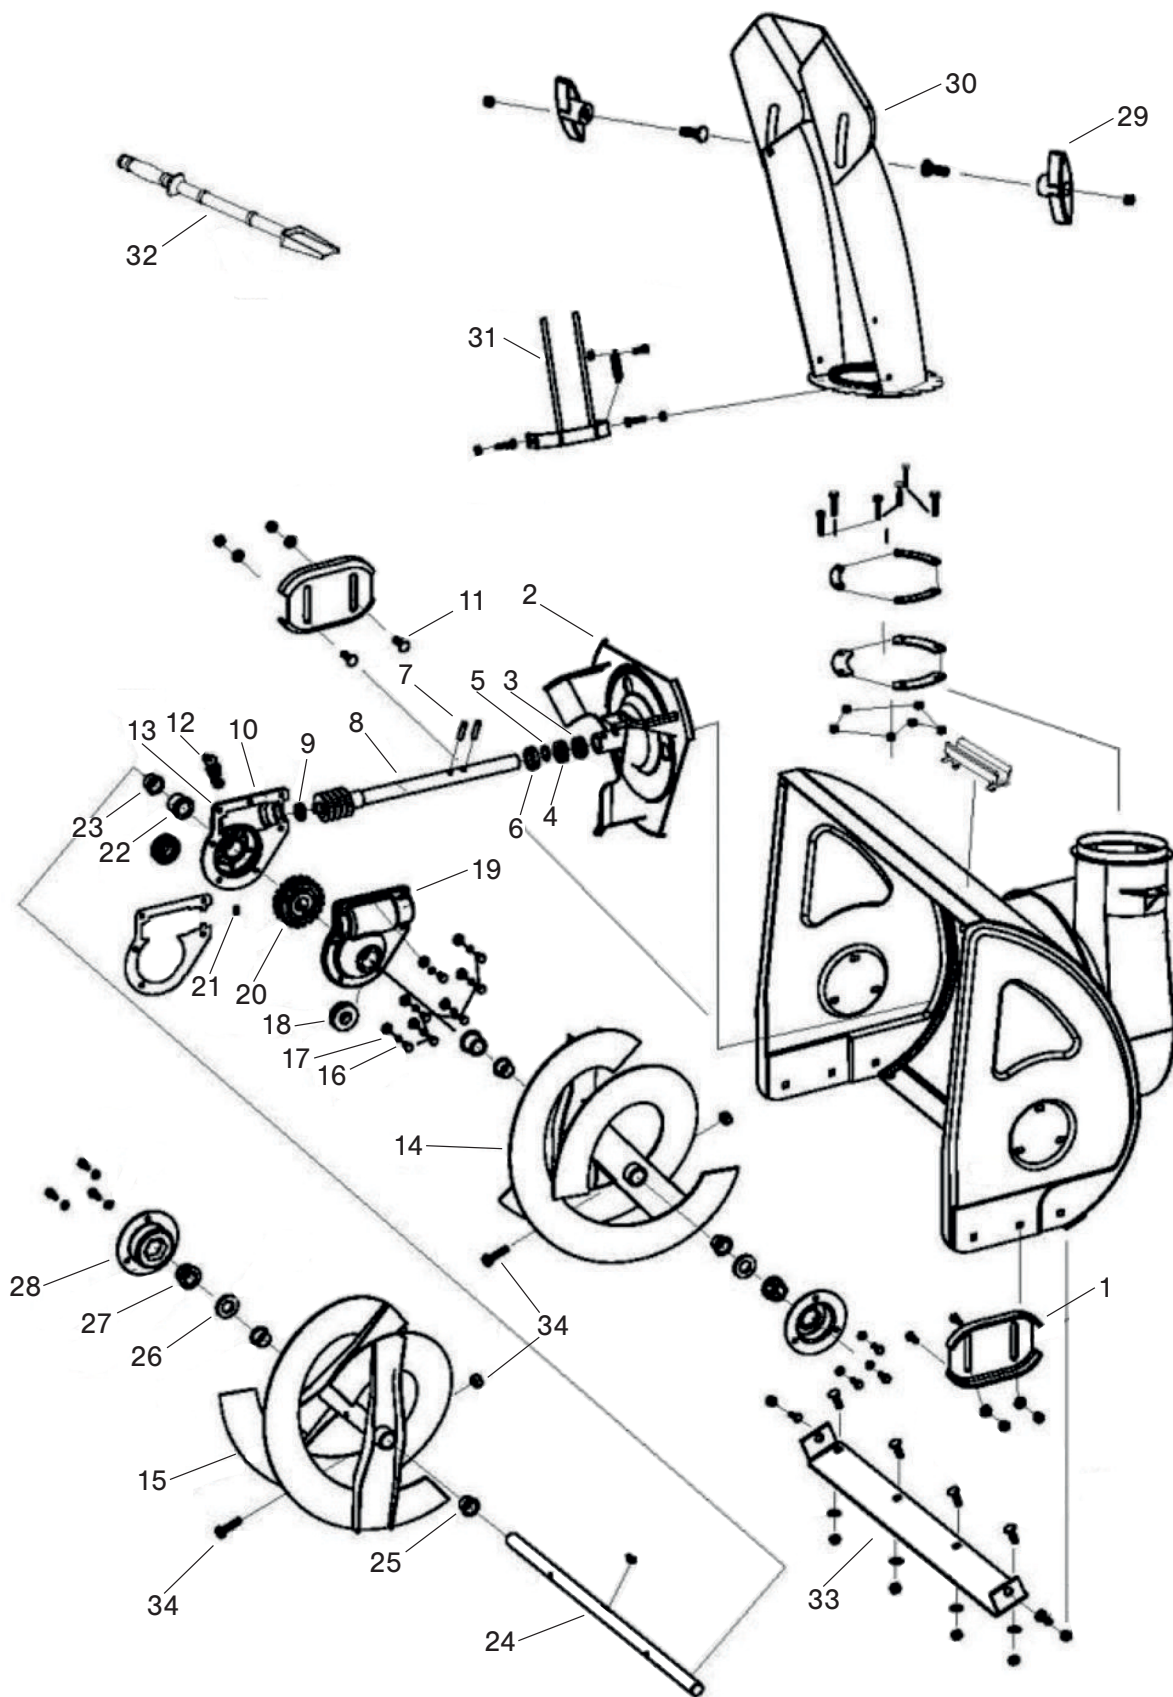

| | | | | | |
|----|-----------|--|----|-----------|------------------------|
| 1 | 401500900 | Cofano Cover | 14 | 851486000 | Spilla Brooch |
| 2 | 862655000 | Vite Screw | 15 | 401500425 | Asta 1 Rod 1 |
| 3 | 401500410 | Rinvio angolare Angular transmission | 16 | 401500429 | Asta 2 Rod 2 |
| 4 | 401500421 | Mozzo Hub | 17 | 401500435 | Fascetta Clamp |
| 5 | 862140000 | Vite Screw | 18 | 401500432 | Piastra Plate |
| 6 | 808990000 | Distanziali Spacer | 19 | 862494000 | Vite Screw |
| 7 | 814548000 | Dado Nut | 20 | 220050900 | Manopola Knob |
| 8 | 401500439 | Puleggia Pulley | 21 | 403005183 | Cinghia Belt |
| 9 | 814645000 | Dado Nut | 22 | 401500411 | Linguetta Tongue |
| 10 | 401500418 | Telaio Frame | 23 | 500025927 | Passacavo Cable pass |
| 11 | 814588000 | Dado Nut | 24 | 401500416 | Parete Sx Side L |
| 12 | 843685000 | Rosetta Washer | 25 | 401500417 | Parete Dx Side R |
| 13 | 863570000 | Vite Screw | 26 | 843812000 | Rosetta Washer |