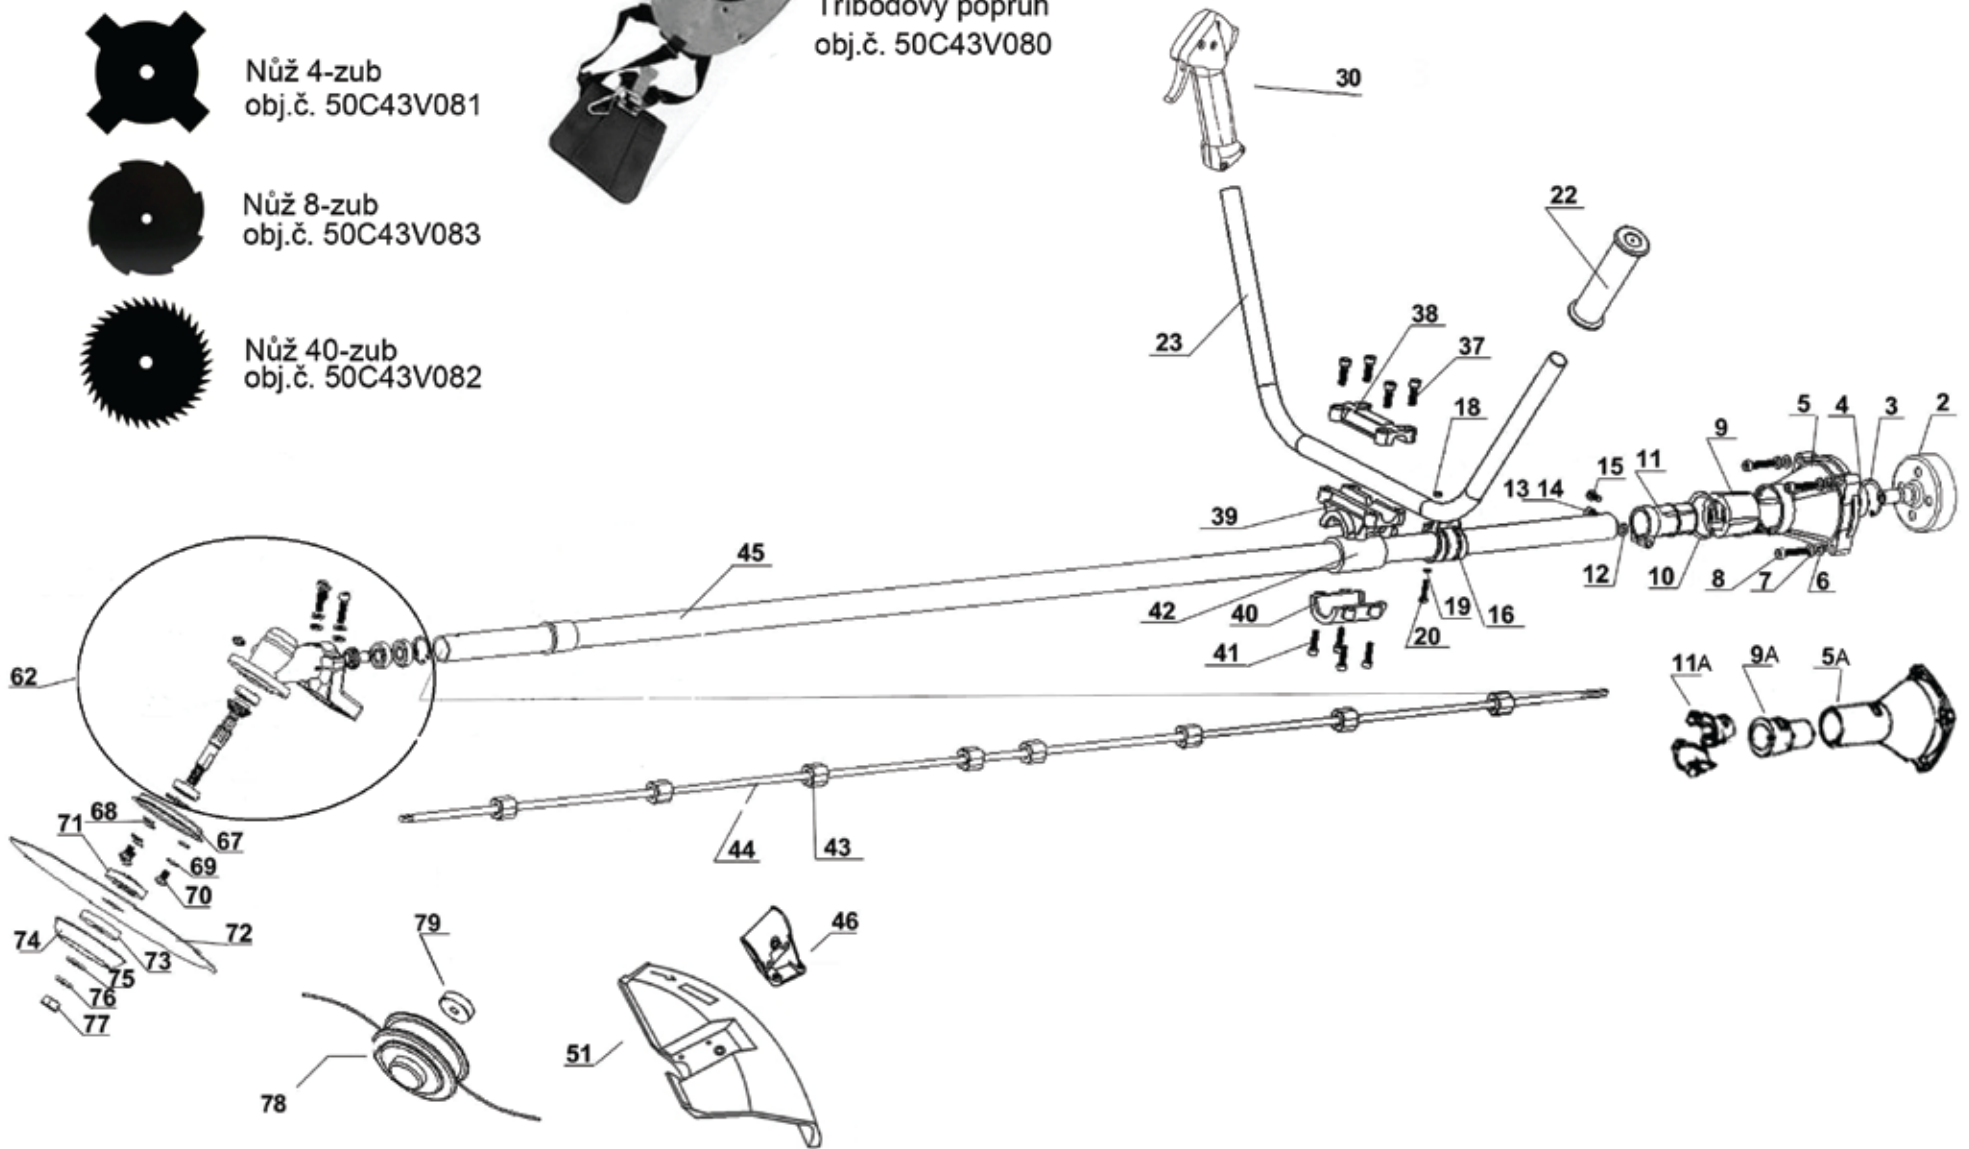

VeGA C43

Nůž 3-zub
obj.č. 50C43V072

Nůž 4-zub
obj.č. 50C43V081

Nůž 8-zub
obj.č. 50C43V083

Nůž 40-zub
obj.č. 50C43V082

Tříbodový popruh
obj.č. 50C43V080

No.	ID zboží	Název
2	50C43V002	Miska spojky 4-hran
	50C43V002B	Miska spojky 7-hran
	50C43V002A	Miska spojky 9-hran
3	50C43V003	Zajišťovací podložka
4	50C43M021	Ložisko příruba-miska spojky
5	50C43V005	Příruba - drážka
	50C43V005A	Příruba
6	50C43V006	Podložka
7	50C43V007	Zajišťovací podložka
8	50C43V008	Šroub
9	50C43V009	Gumová objímka - s drážkami
	50C43V009A	Gumová objímka II.
10	50C43V010	Zajišťovací podložka
11	50C43V011	Kovová příruba - drážka
	50C43V011A	Kovová příruba
12	50C43V012	Podložka
13	50C43V013	Šroub
14	50C43V014	Šroub
15	50C43V015	Šroub
16	50C43V016	Plast.obj+Úchyt karab. - set
17	50C43V017	Karabina
18	50C43V018	Matice
19	50C43V019	Podložka
20	50C43V020	Šroub
22	50C43V022	Madlo
23	50C43V023	Řídítka - AL
	50C43V023A	Řídítka - ocel
	50C43V023B	Řídítka - AL + ovládání
30	50C43V030A	Madlo ovládání AL
	50C43V030B	Madlo ovládání ST
37	50C43V037	Šroub uchycení vrchní
38	50C43V038	Vrchní úchyt - stříbrný
	50C43V038A	Vrchní úchyt - červený
39	50C43V039	Střední úchyt řidítek - stříbrný
	50C43V039A	Střední úchyt řidítek - červený
40	50C43V040	Spodní úchyt řidítek - stříbrný
	50C43V040A	Spodní úchyt řidítek - červený
41	50C43V041	Šroub uchycení spodní
42	50C43V042	Gumová podložka
43	50C43V043	Ložisko hřídele
44	50C43V044	Hřídel - 4 hran
	50C43VY44	Hřídel - 7 hran
	50C43VX44	Hřídel - 9 hran
45	50C43V045	Tuba hřídele
46	50C43V046	Objímka tuby
51	50C43V051	Deflektor nože - černý
	50C43VX51	Deflektor str. hlavy - černý
	50C43VY51	Deflektor 2010 - červený
	50C43VZ51	Nůž deflektoru 2010