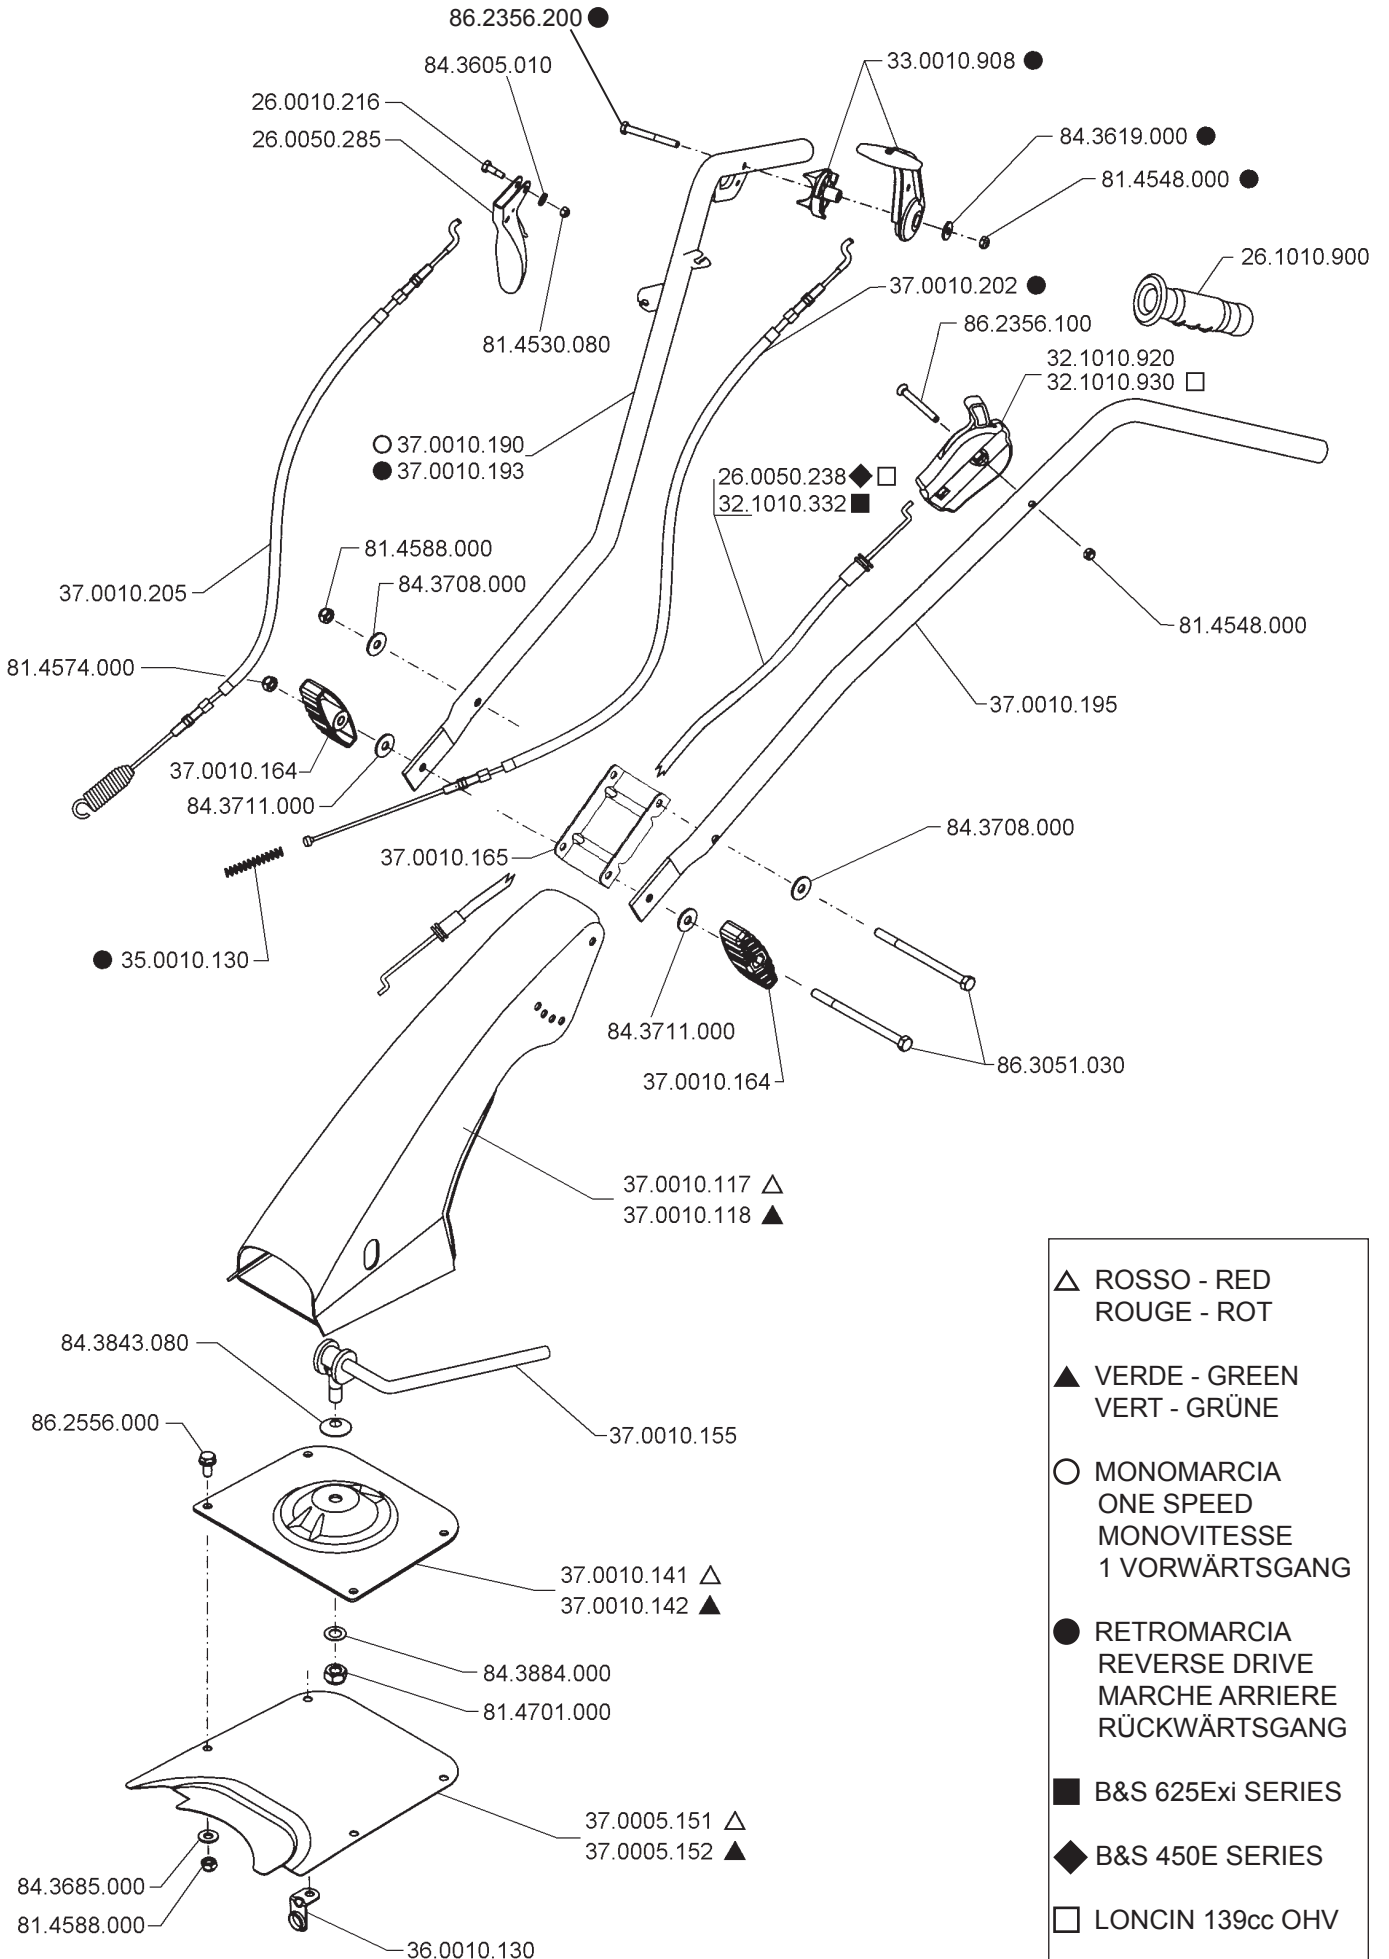

Mod. Z3

1/2

06/2020

Valido per macchine prodotte dal 05/2017 - Valid for units produced from 05/2017 Gültig für Geräte ab dem 05/2017 hergestellt - S'applique aux machines produites du : 05/2017

- △ ROSSO - RED
ROUGE - ROT
- ▲ VERDE - GREEN
VERT - GRÜNE
- MONOMARCIA
ONE SPEED
MONOVITESSE
1 VORWÄRTSGANG
- RETROMARCIA
REVERSE DRIVE
MARCHE ARRIERE
RÜCKWÄRTSGANG
- B&S 625Exi SERIES
- ◆ B&S 450E SERIES
- LONCIN 139cc OHV

Mod. Z3

2/2
06/2020

Valido per macchine prodotte dal 05/2017 - Valid for units produced from 05/2017
Gültig für Geräte ab dem 05/2017 hergestellt - S'applique aux machines produites du : 05/2017